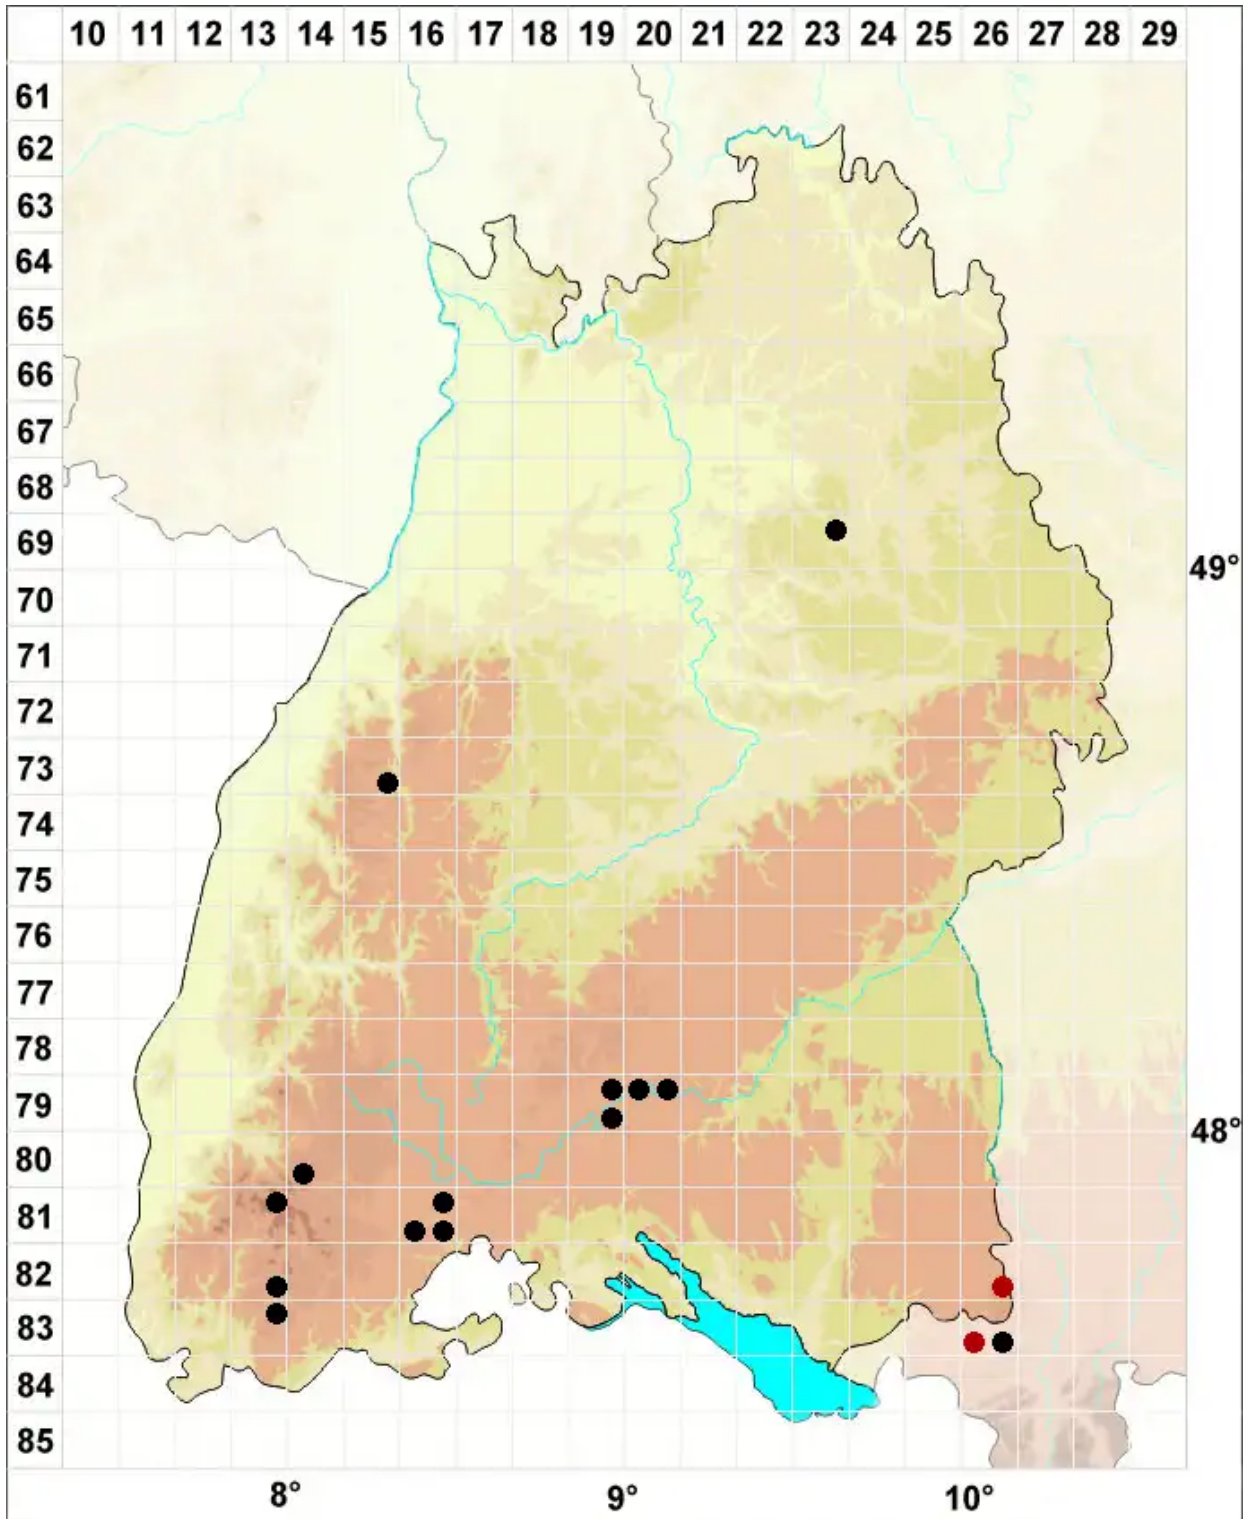

Orthothecium rufescens (Dicks. ex Brid.) Schimp.

Rötliches Seidenglanzmoos

Legende:

Symbole:

Ausgefülltes Symbol:
Zeitraum von 1980 bis heute (Aktuelle Angabe)

Leeres Symbol:
Zeitraum vor 1980 (Altangabe)

Quadrat: Herbarbeleg