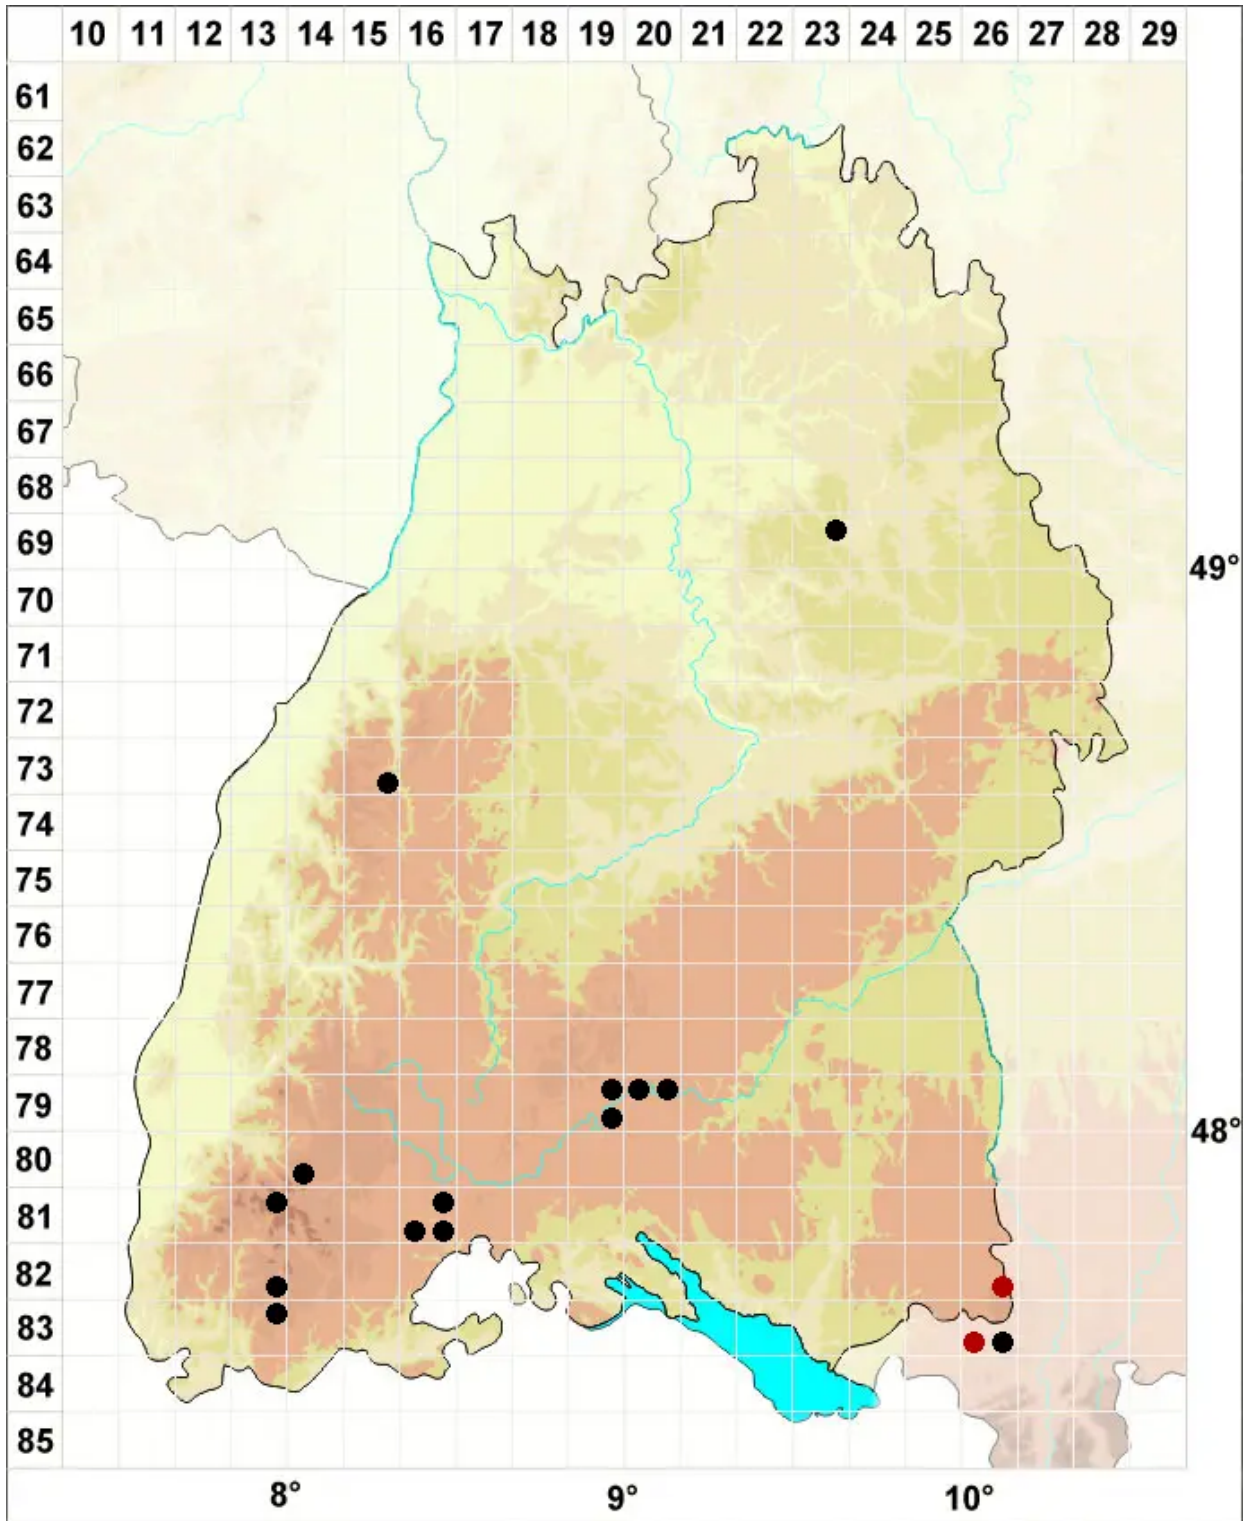

# Orthothecium rufescens (Dicks. ex Brid.) Schimp.

Rötliches Seidenglanzmoos

Legende:

**Symbole:**  
 Ausgefülltes Symbol:  
 Zeitraum von 1980 bis heute (Aktuelle Angabe)  
 Leeres Symbol:  
 Zeitraum vor 1980 (Altangabe)  
 Quadrat: Herbarbeleg