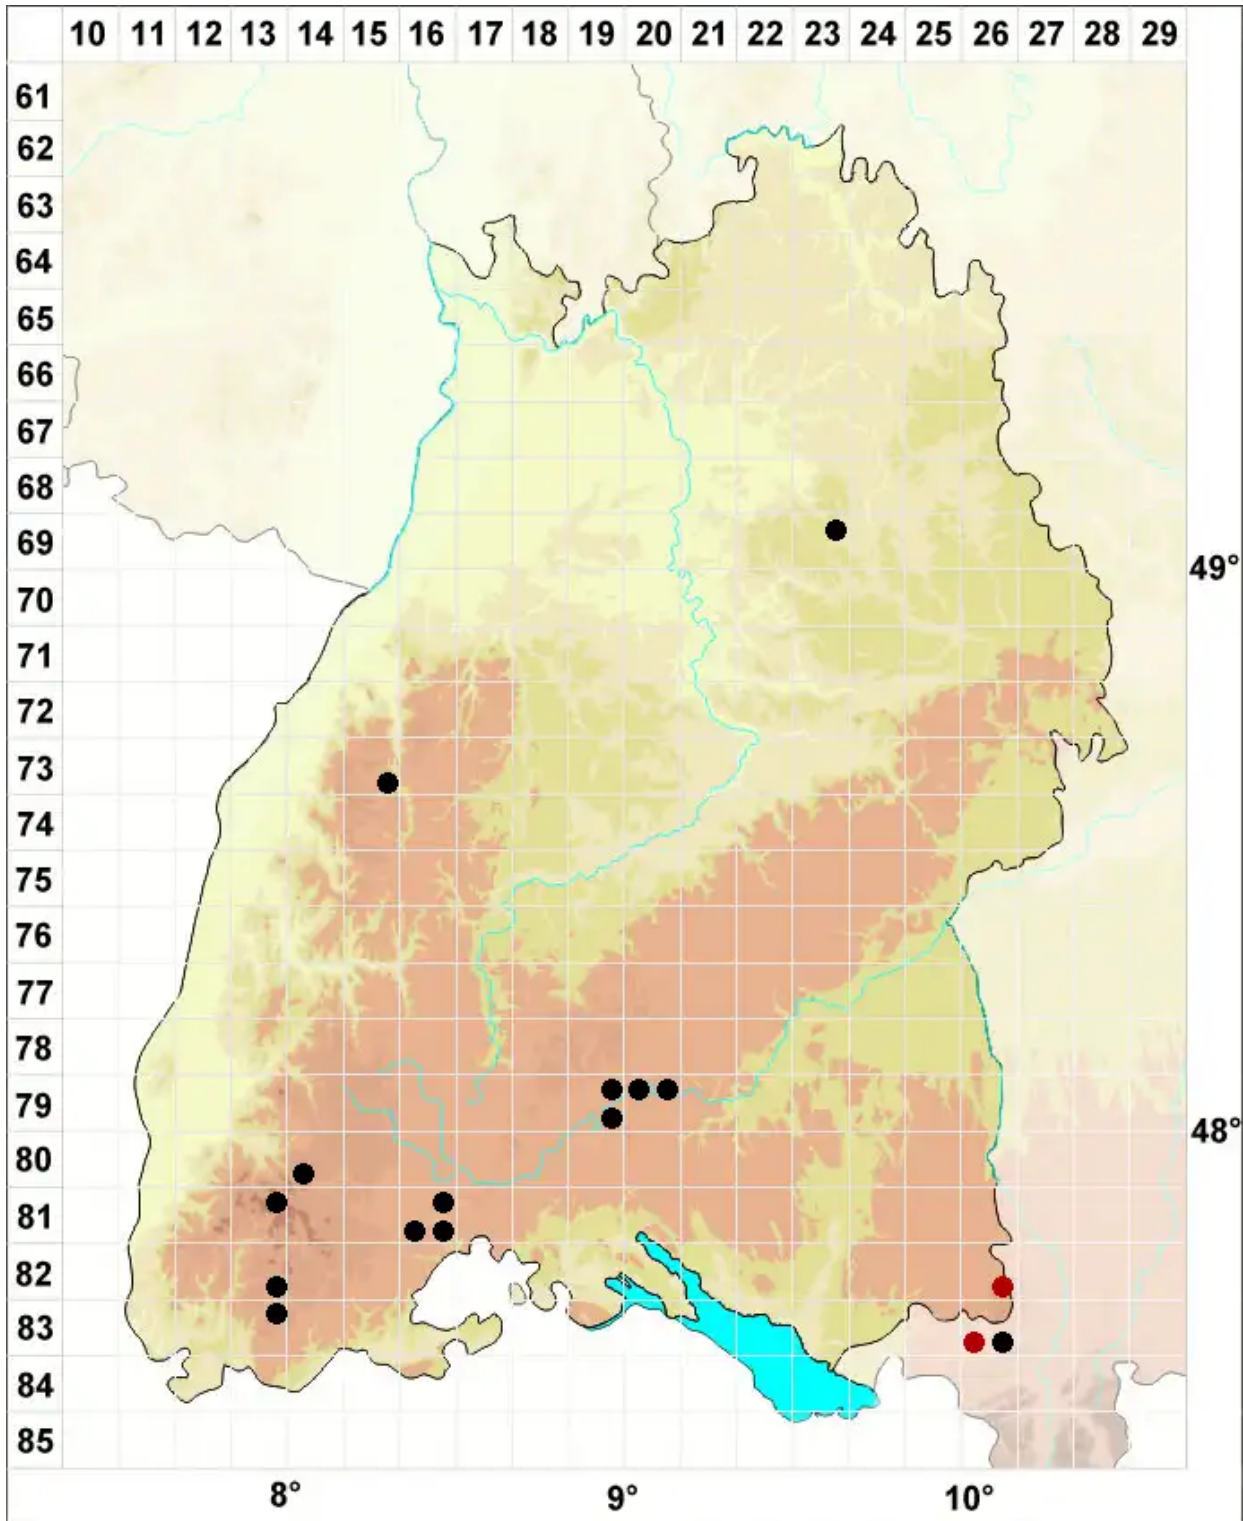

Orthothecium rufescens (Dicks. ex Brid.) Schimp.

Rötliches Seidenglanzmoos

Legende:

Symbole:

Ausgefülltes Symbol:
Zeitraum von 1980 bis heute (Aktuelle Angabe)

Leeres Symbol:
Zeitraum vor 1980 (Altangabe)

Quadrat: Herbarbeleg