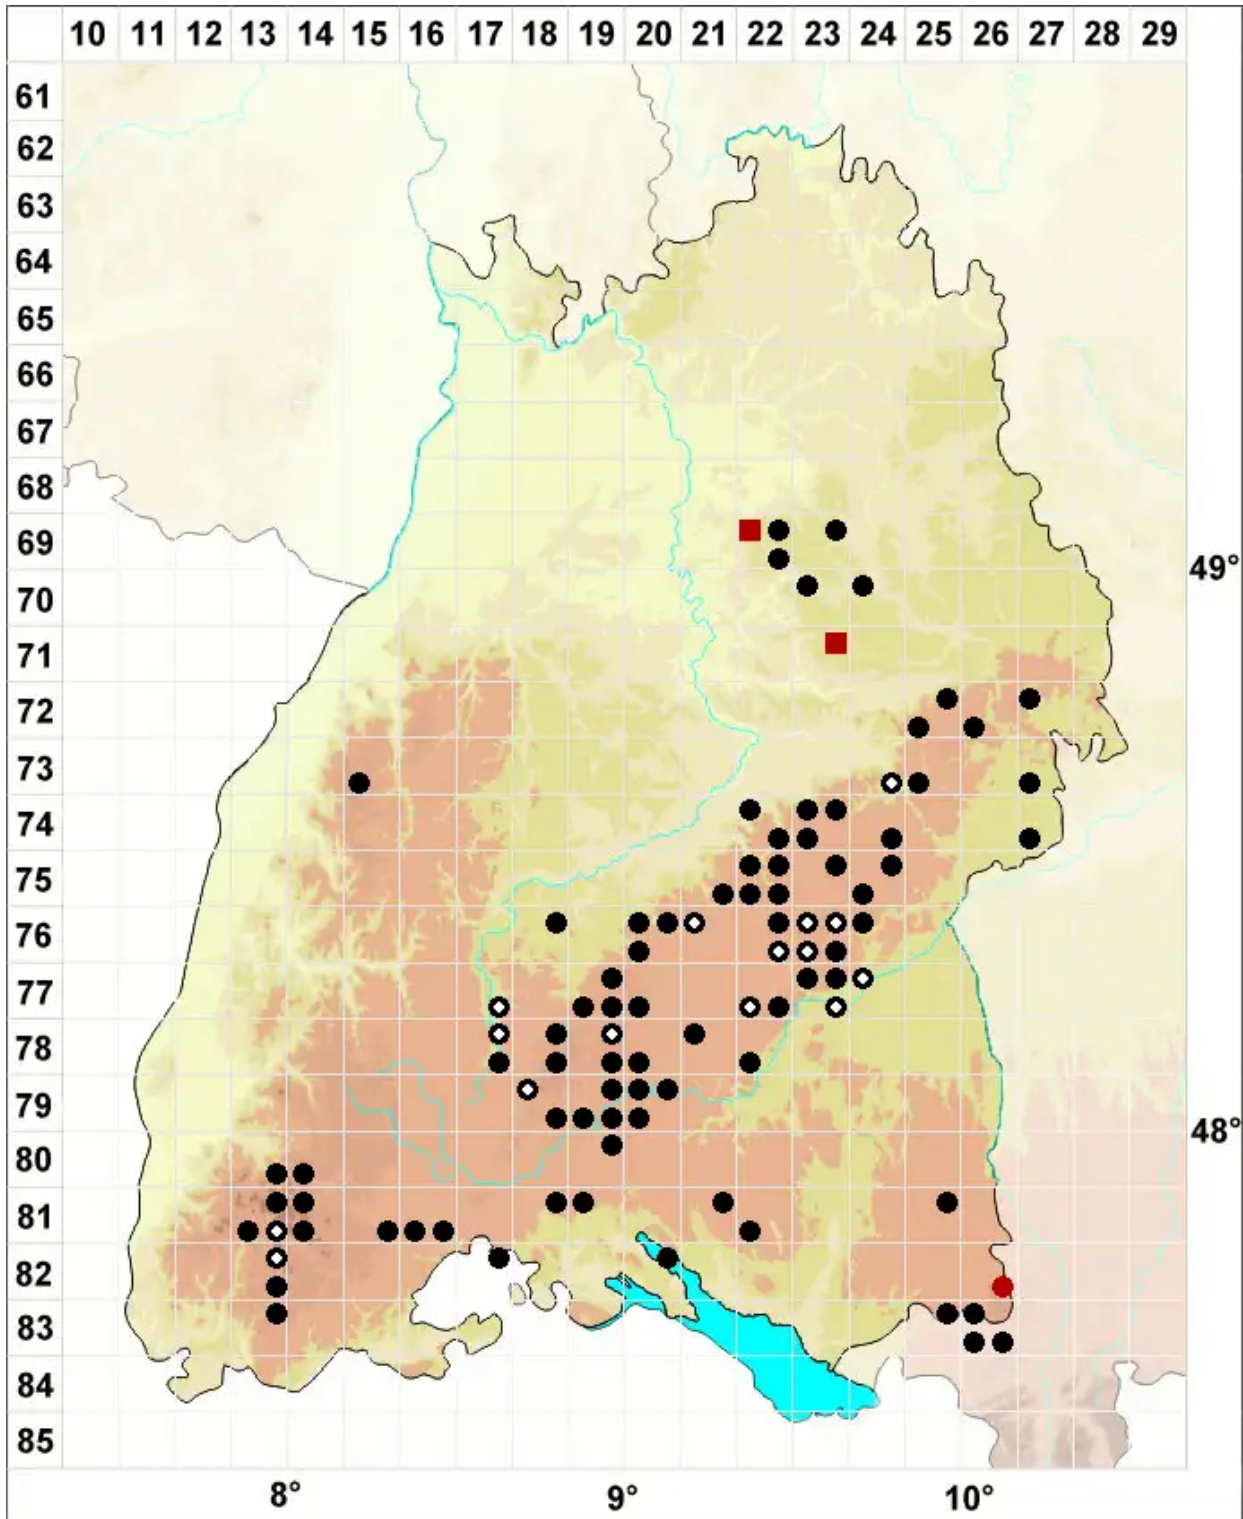

Orthothecium intricatum (Hartm.) Schimp.

Kleines Seidenglanzmoos

Legende:

- Symbole:**
- Ausgefülltes Symbol:
Zeitraum von 1980 bis heute (Aktuelle Angabe)
 - Leeres Symbol:
Zeitraum vor 1980 (Altangabe)
 - Quadrat: Herbarbeleg