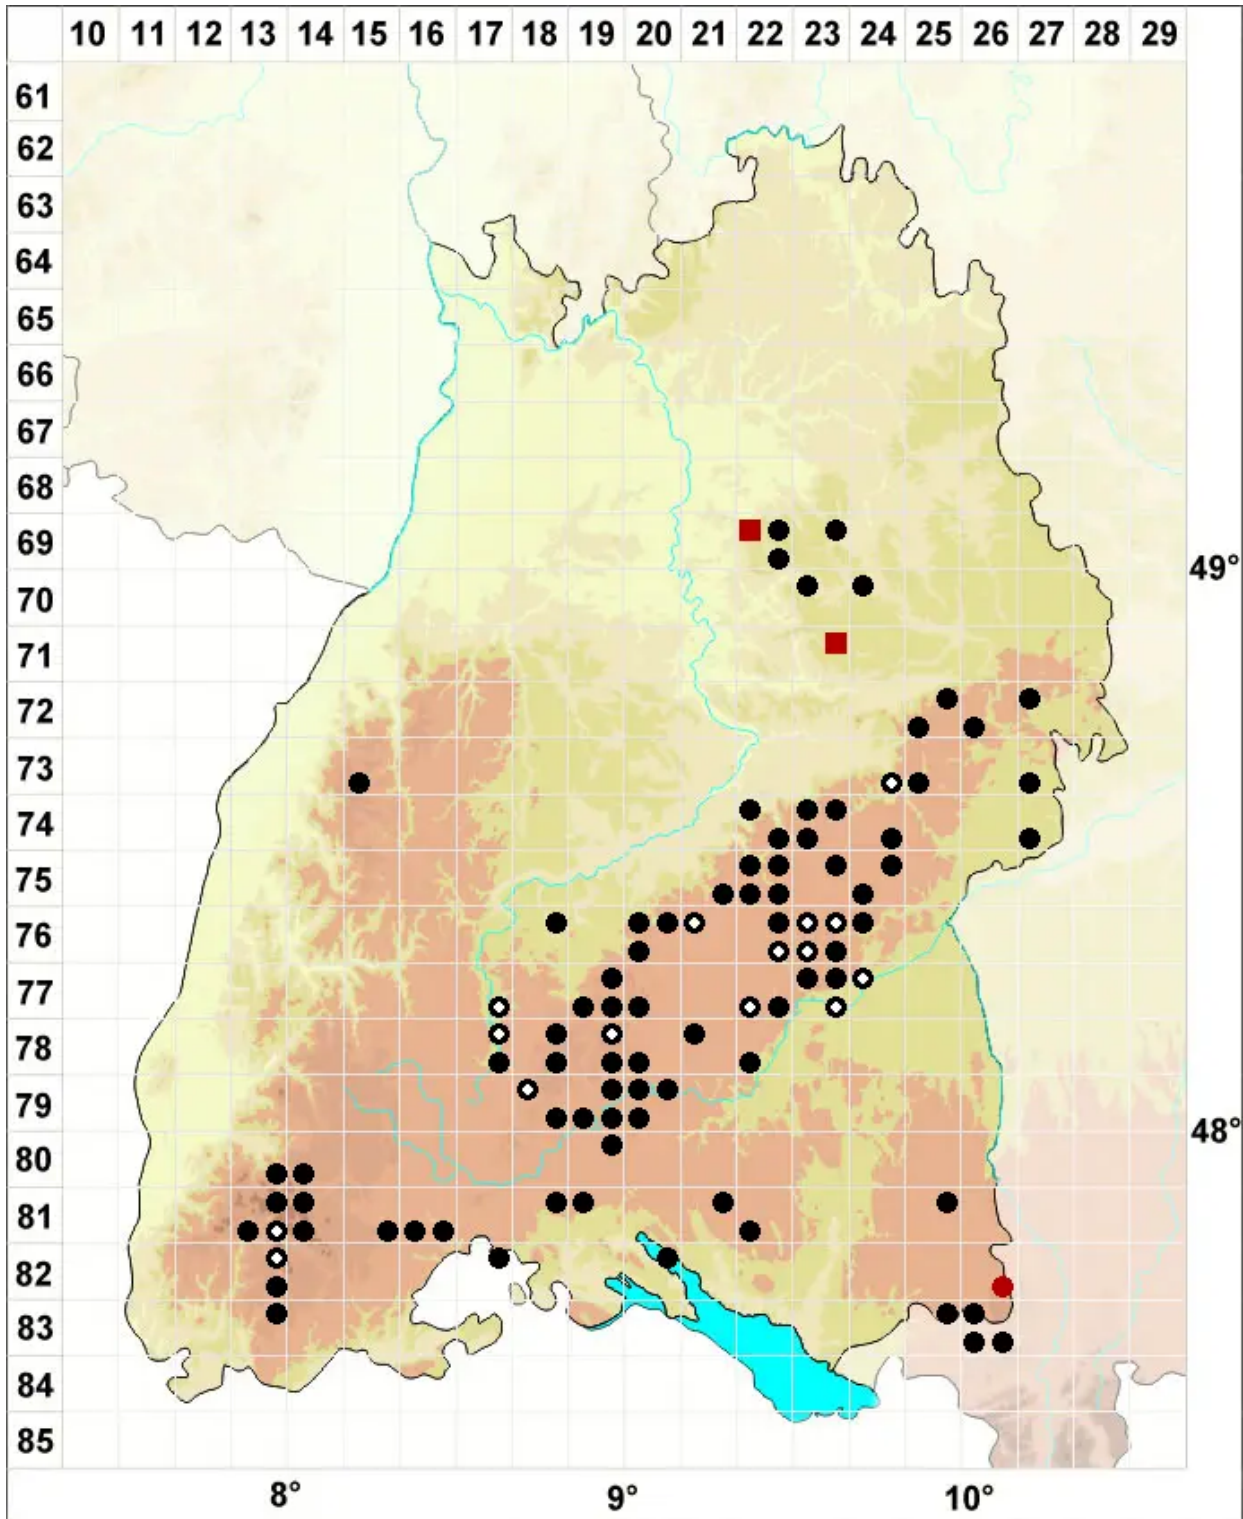

Orthothecium intricatum (Hartm.) Schimp.

Kleines Seidenglanzmoos

Legende:

- Symbole:**
- Ausgefülltes Symbol:
Zeitraum von 1980 bis heute (Aktuelle Angabe)
 - Leeres Symbol:
Zeitraum vor 1980 (Altangabe)
 - Quadrat: Herbarbeleg