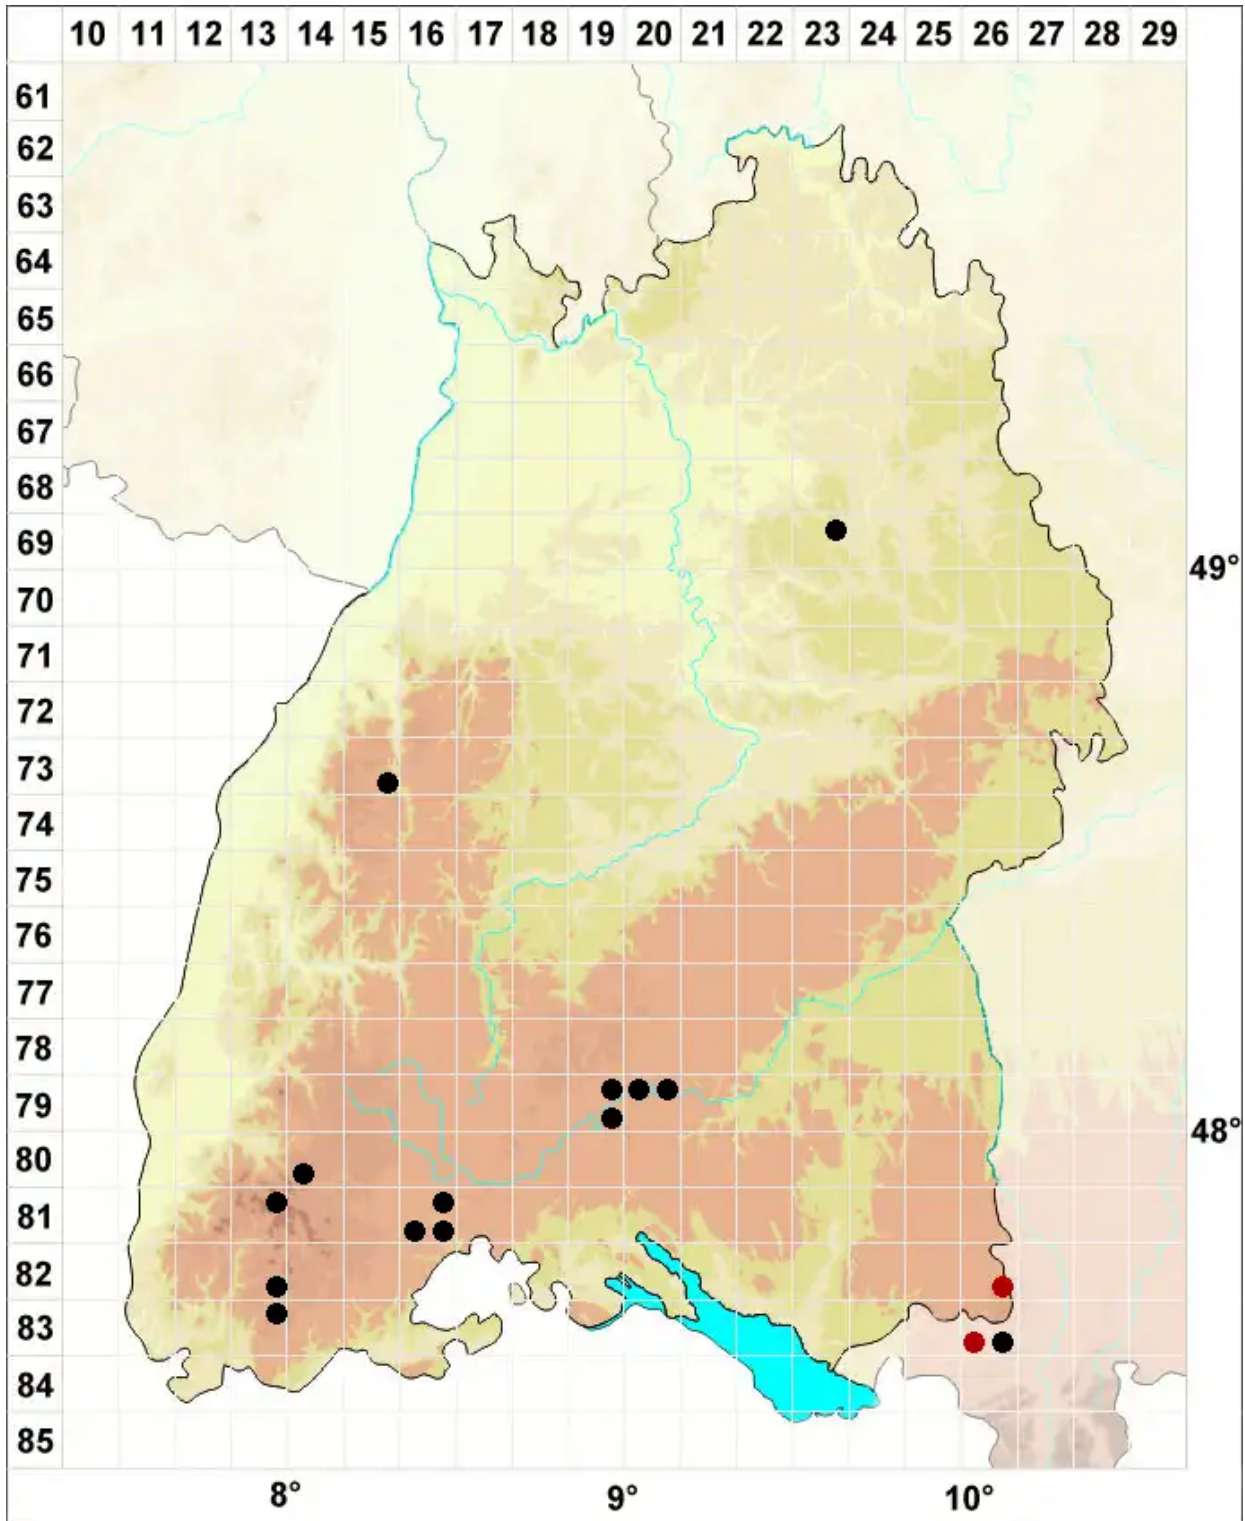

Orthothecium rufescens (Dicks. ex Brid.) Schimp.

Rötliches Seidenglanzmoos

Legende:

- Symbole:**
- Ausgefülltes Symbol:
Zeitraum von 1980 bis heute (Aktuelle Angabe)
 - Leeres Symbol:
Zeitraum vor 1980 (Altangabe)
 - Quadrat: Herbarbeleg