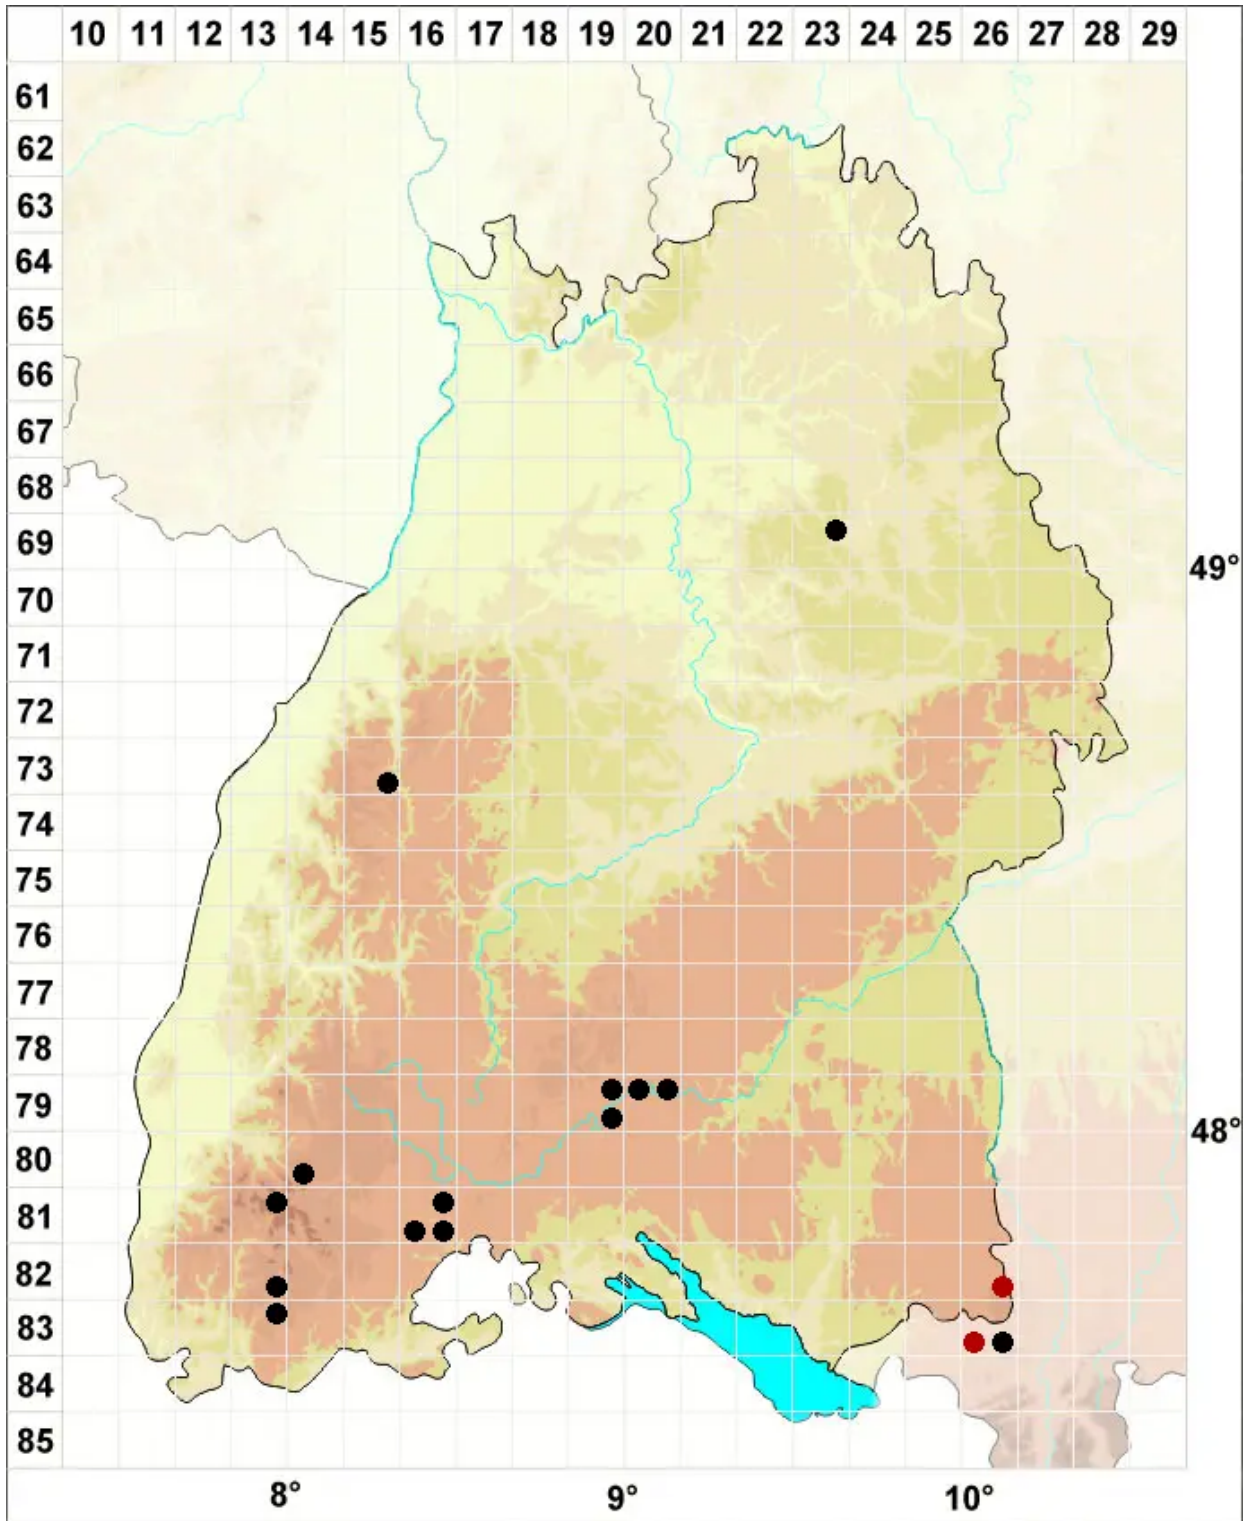

Orthothecium rufescens (Dicks. ex Brid.) Schimp.

Rötliches Seidenglanzmoos

Legende:

Symbole:
Ausgefülltes Symbol:
Zeitraum von 1980 bis heute (Aktuelle Angabe)
Leeres Symbol:
Zeitraum vor 1980 (Altangabe)
Quadrat: Herbarbeleg