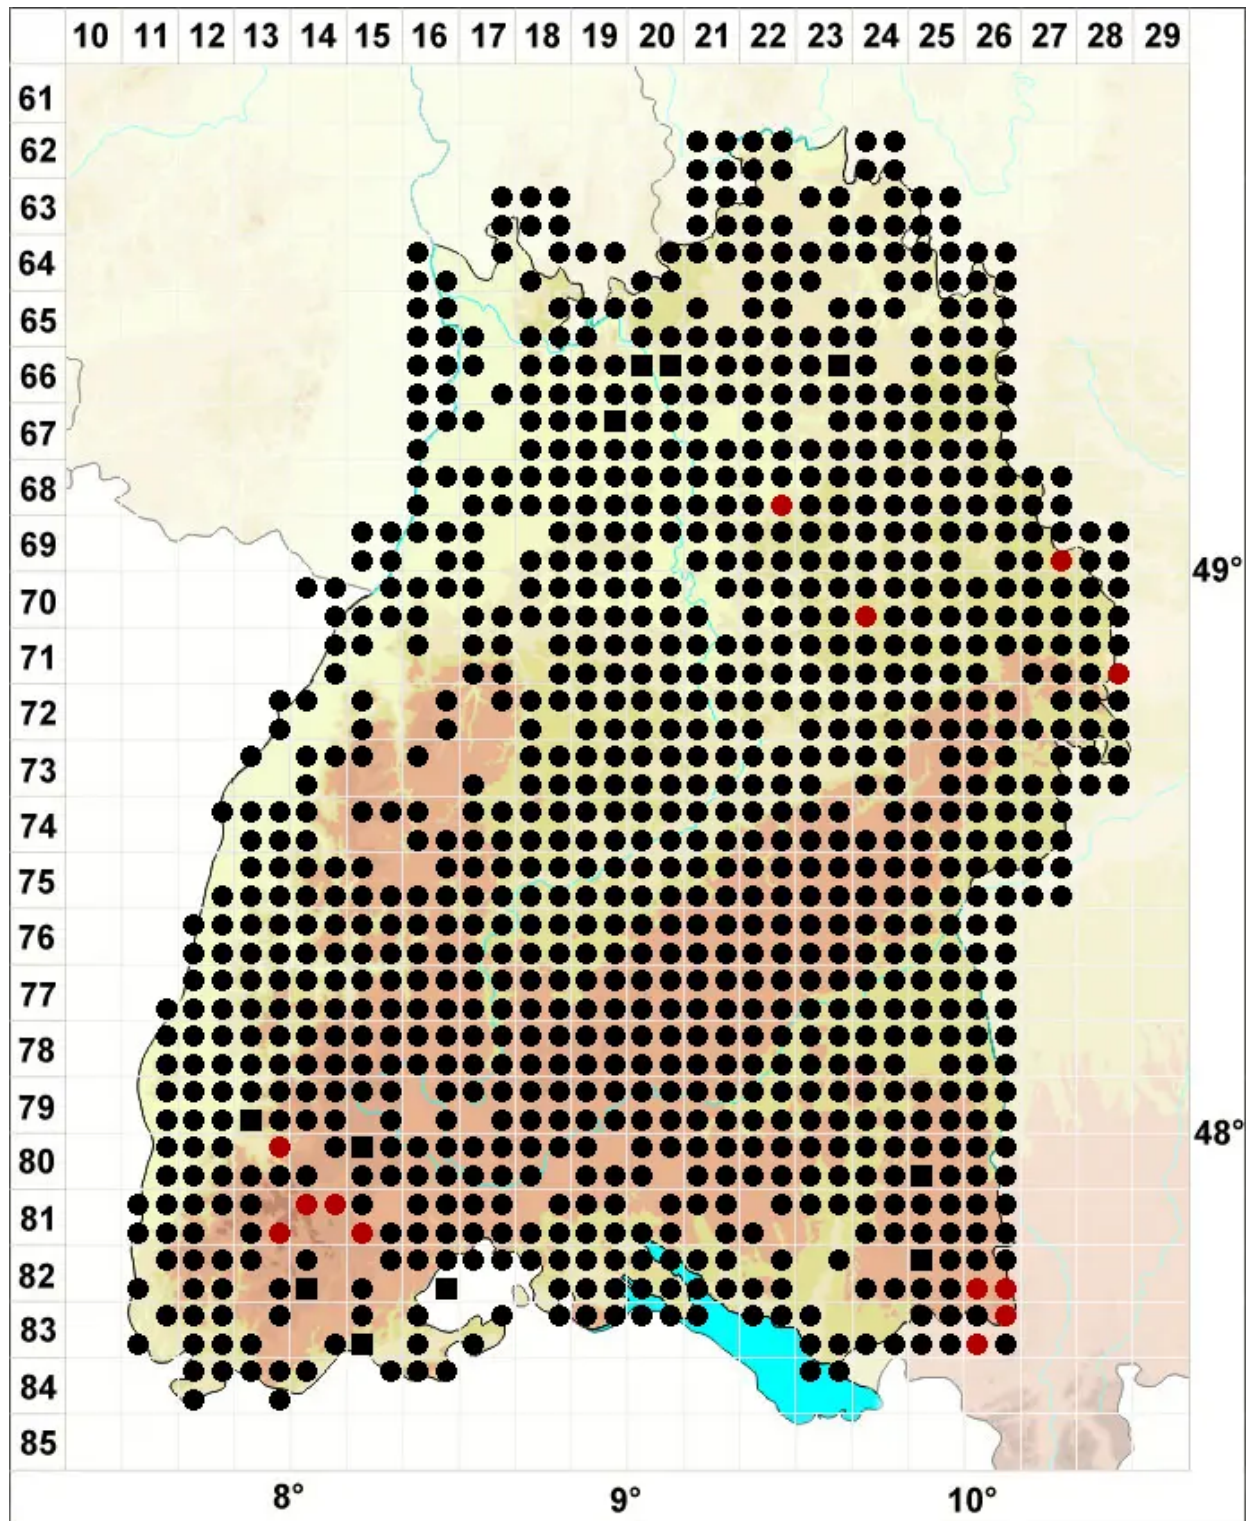

# Orthotrichum affine Brid.

Verwandtes Goldhaarmoos

Legende:

**Symbole:**  
Ausgefülltes Symbol:  
Zeitraum von 1980 bis heute (Aktuelle Angabe)  
Leeres Symbol:  
Zeitraum vor 1980 (Altangabe)  
Quadrat: Herbarbeleg