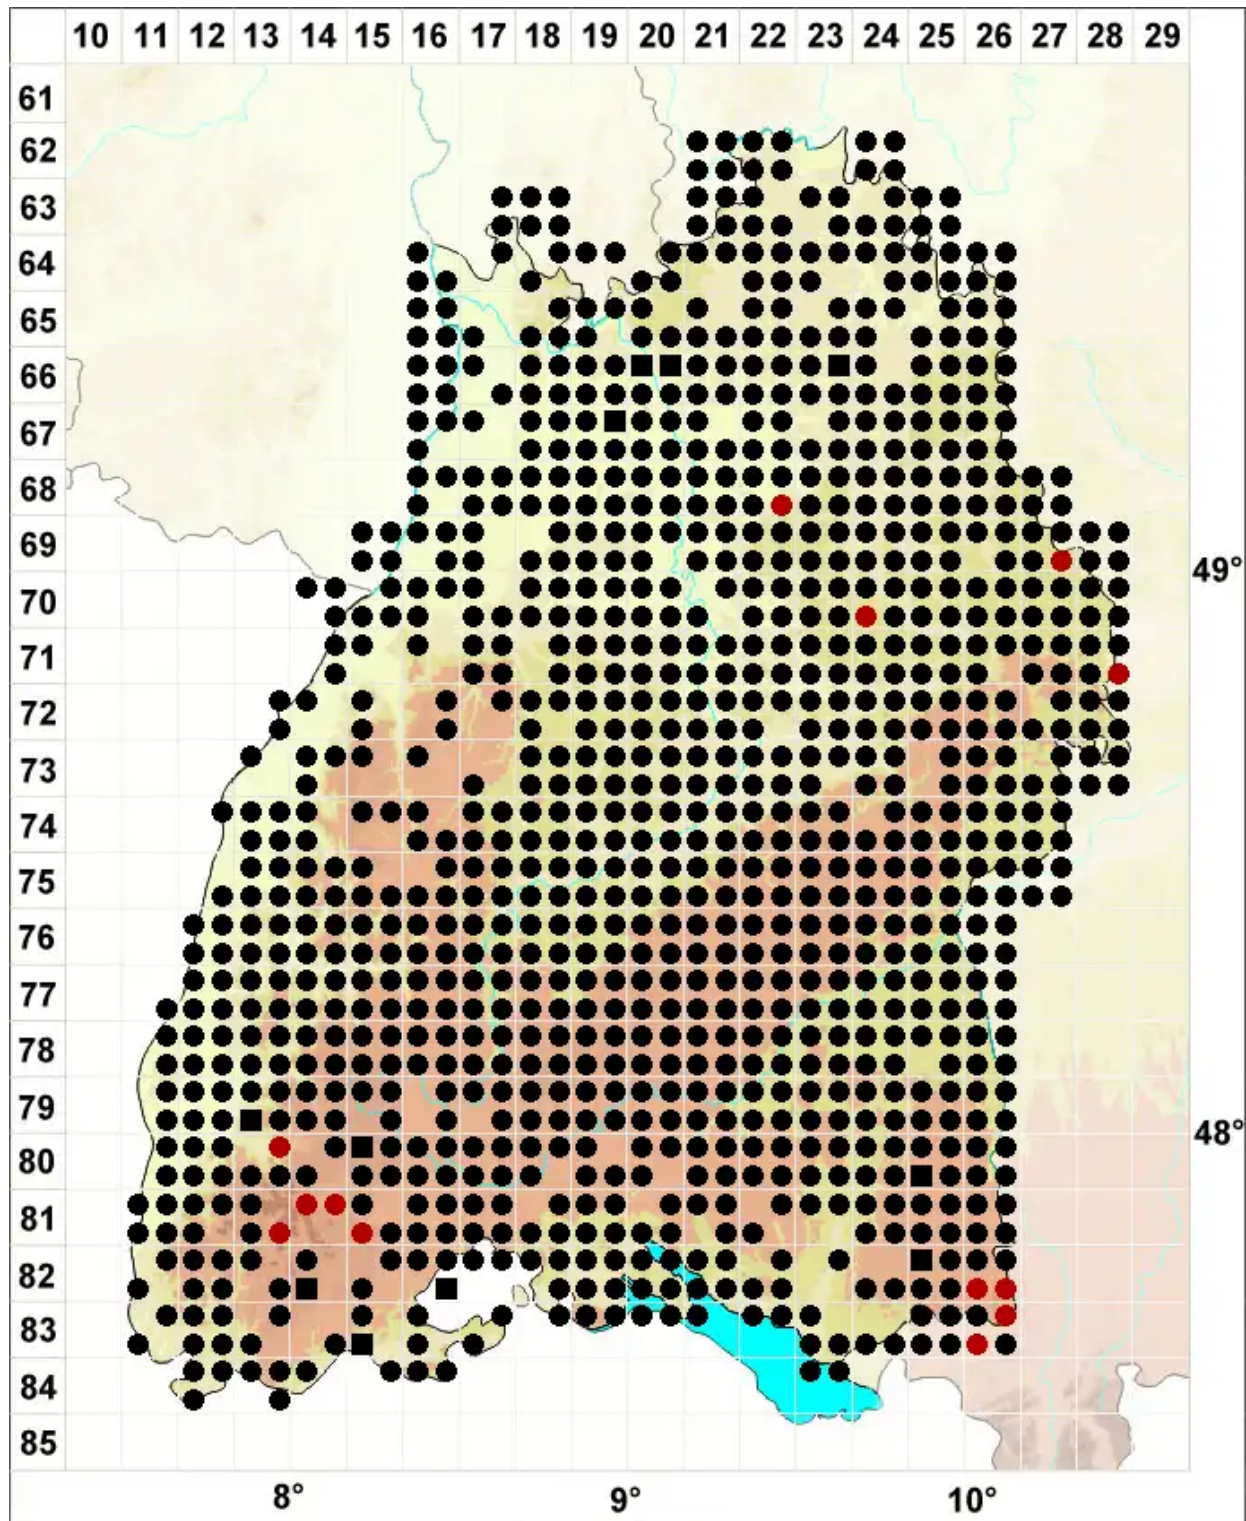

# Orthotrichum affine Brid.

Verwandtes Goldhaarmoos

Legende:

**Symbole:**

Ausgefülltes Symbol:  
Zeitraum von 1980 bis heute (Aktuelle Angabe)

Leeres Symbol:  
Zeitraum vor 1980 (Altangabe)

Quadrat: Herbarbeleg