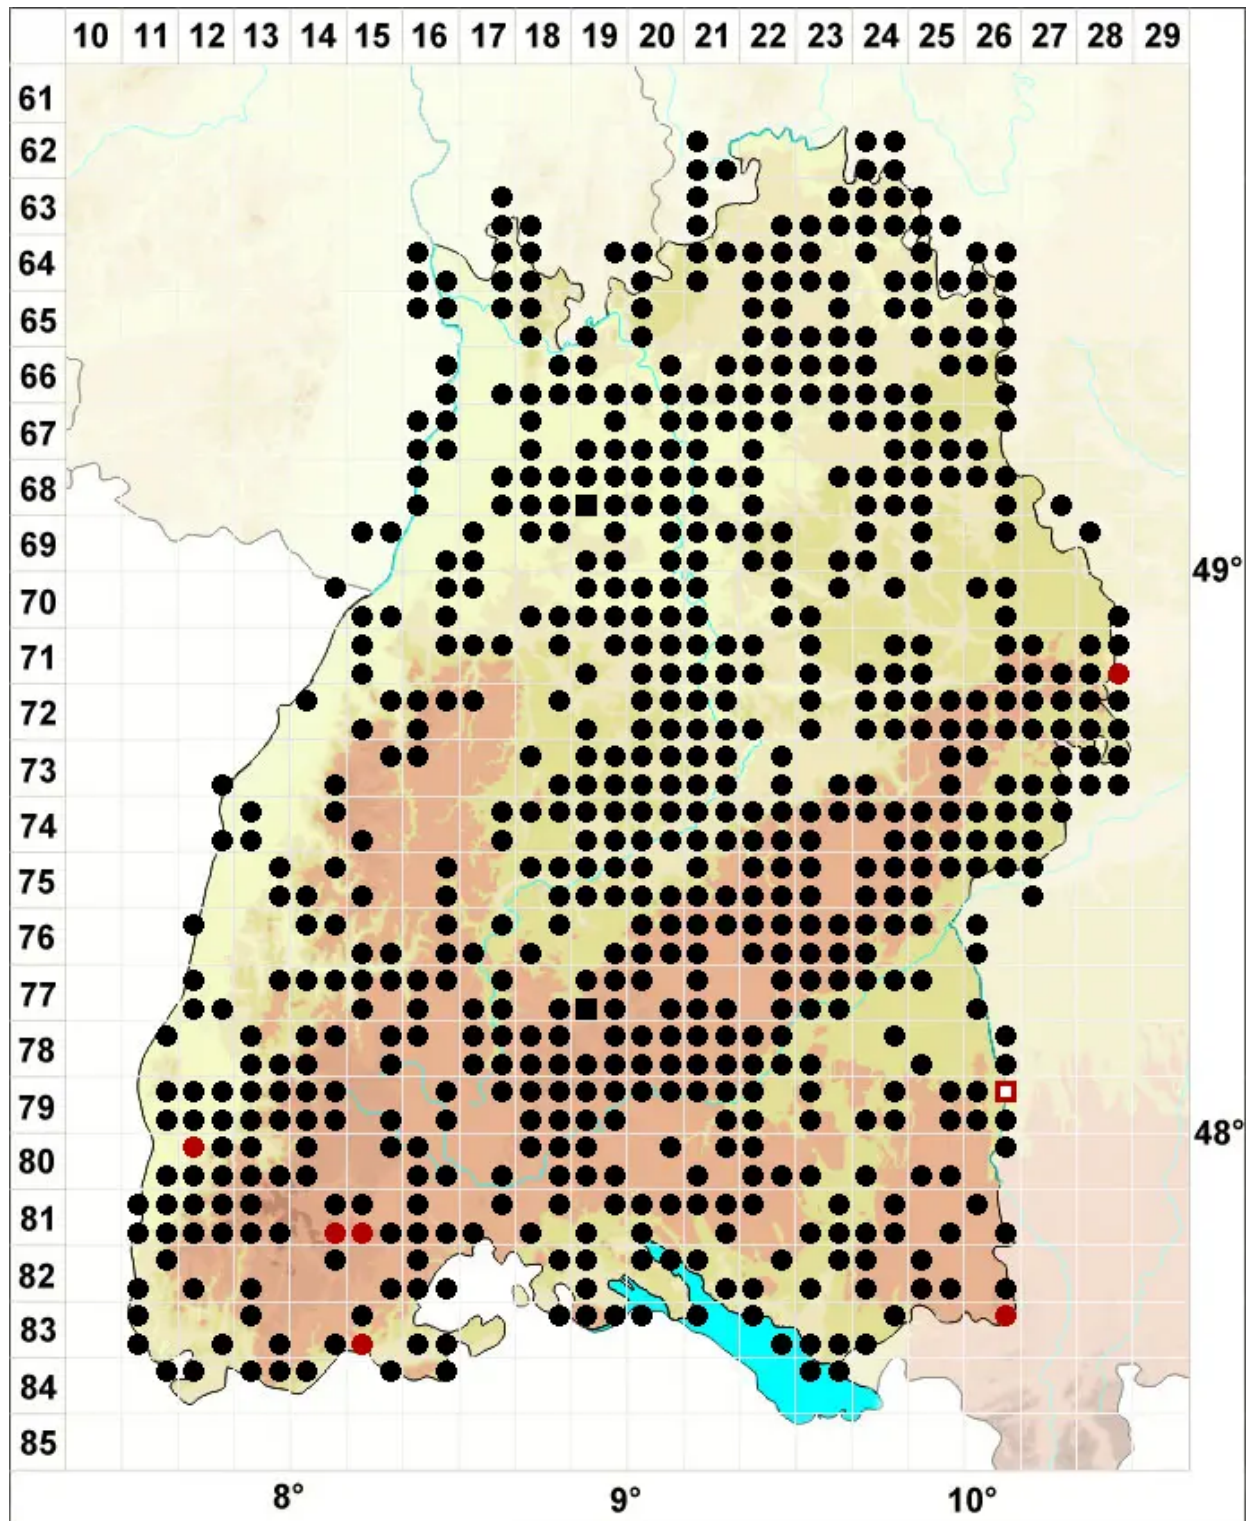

# Orthotrichum anomalum Hedw.

Mauer-Goldhaarmoos, Stein-Goldhaarmoos

Legende:

**Symbole:**

Ausgefülltes Symbol:  
Zeitraum von 1980 bis heute (Aktuelle Angabe)

Leeres Symbol:  
Zeitraum vor 1980 (Altangabe)

Quadrat: Herbarbeleg