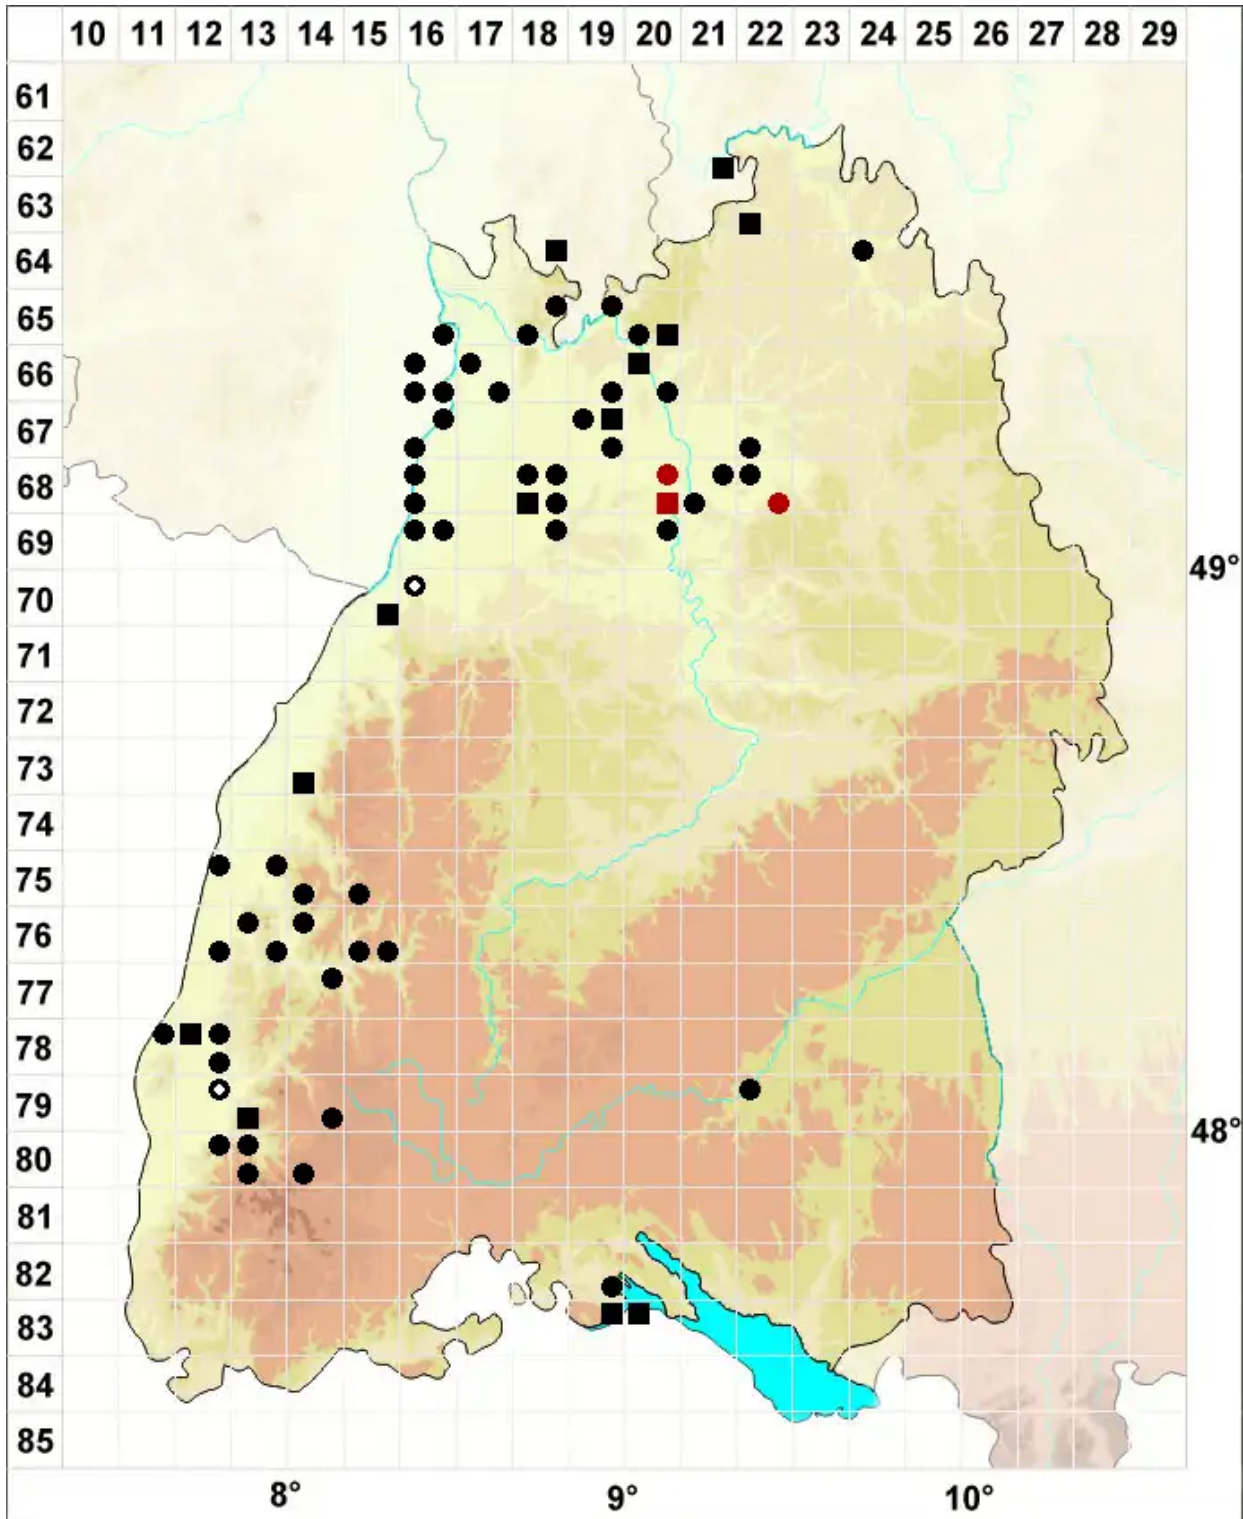

# Orthotrichum tenellum Bruch ex Brid.

Zartes Goldhaarmoos

Legende:

- Symbole:**  
Ausgefülltes Symbol:  
Zeitraum von 1980 bis heute (Aktuelle Angabe)  
Leeres Symbol:  
Zeitraum vor 1980 (Altangabe)  
Quadrat: Herbarbeleg