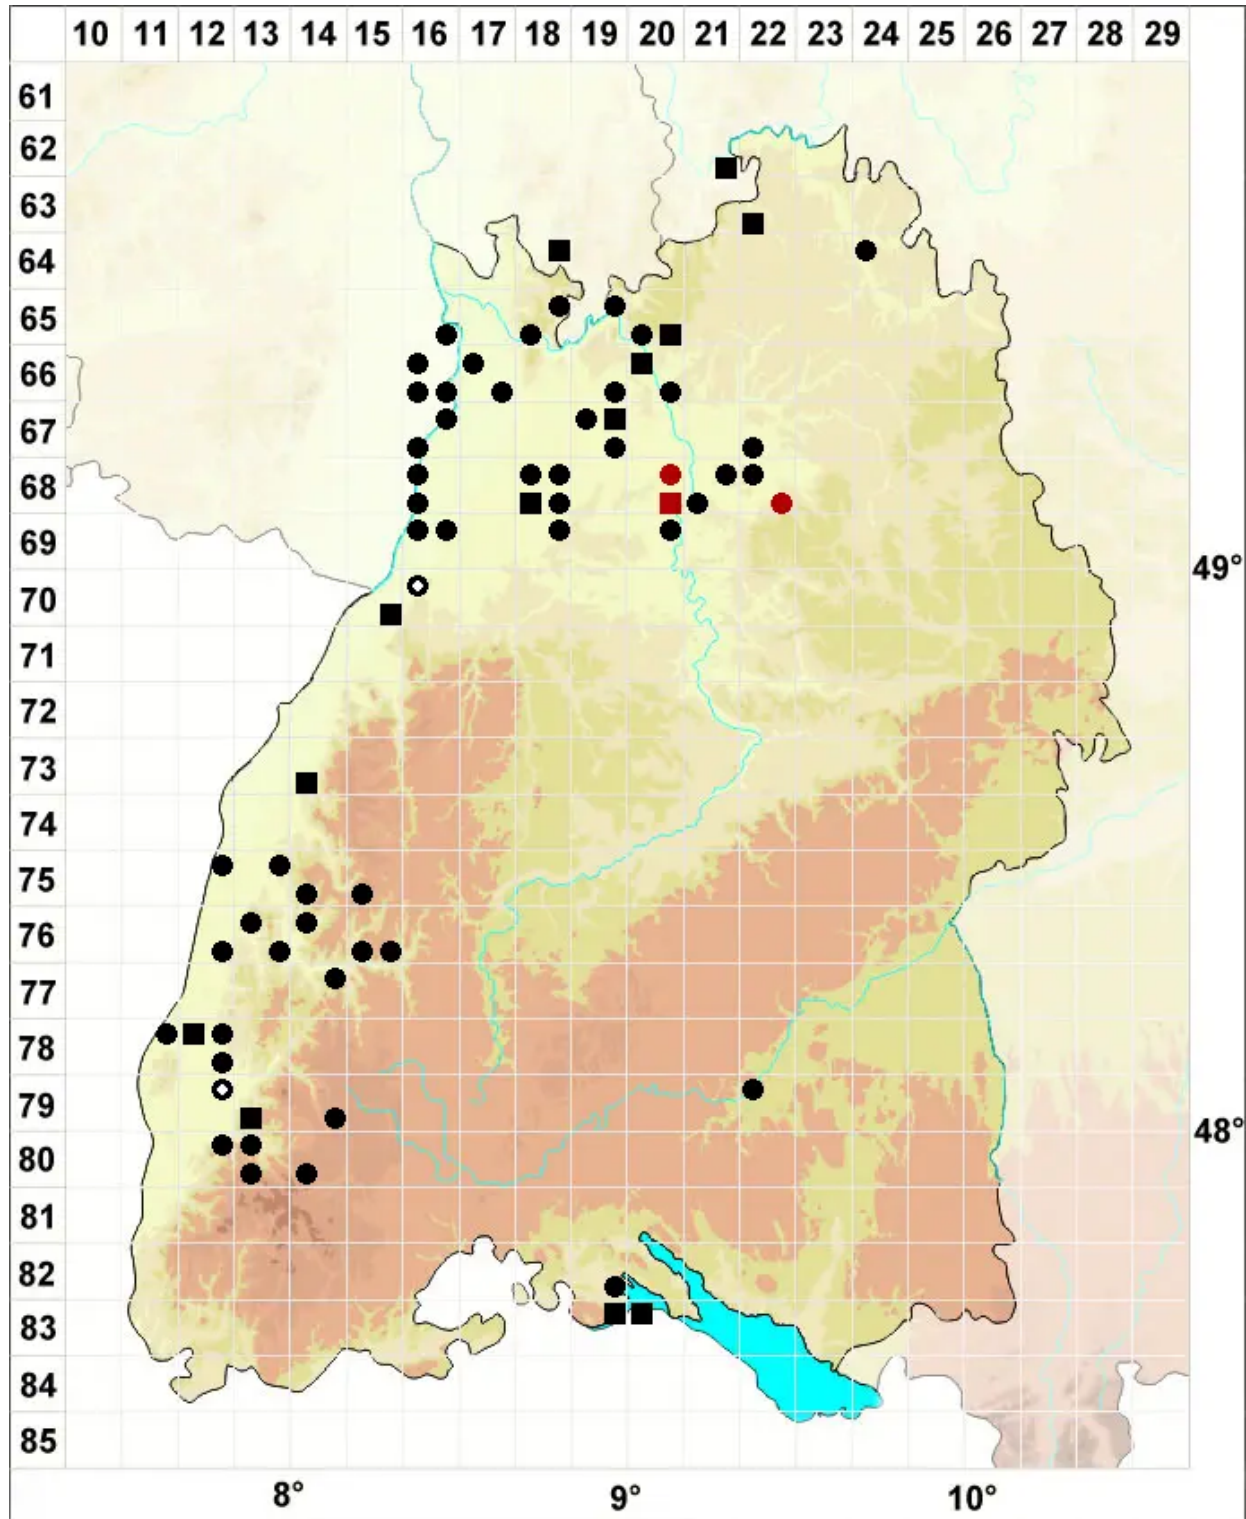

# Orthotrichum tenellum Bruch ex Brid.

Zartes Goldhaarmoo

Legende:

**Symbole:**  
Ausgefülltes Symbol:  
Zeitraum von 1980 bis heute (Aktuelle Angabe)  
Leeres Symbol:  
Zeitraum vor 1980 (Altangabe)  
Quadrat: Herbarbeleg