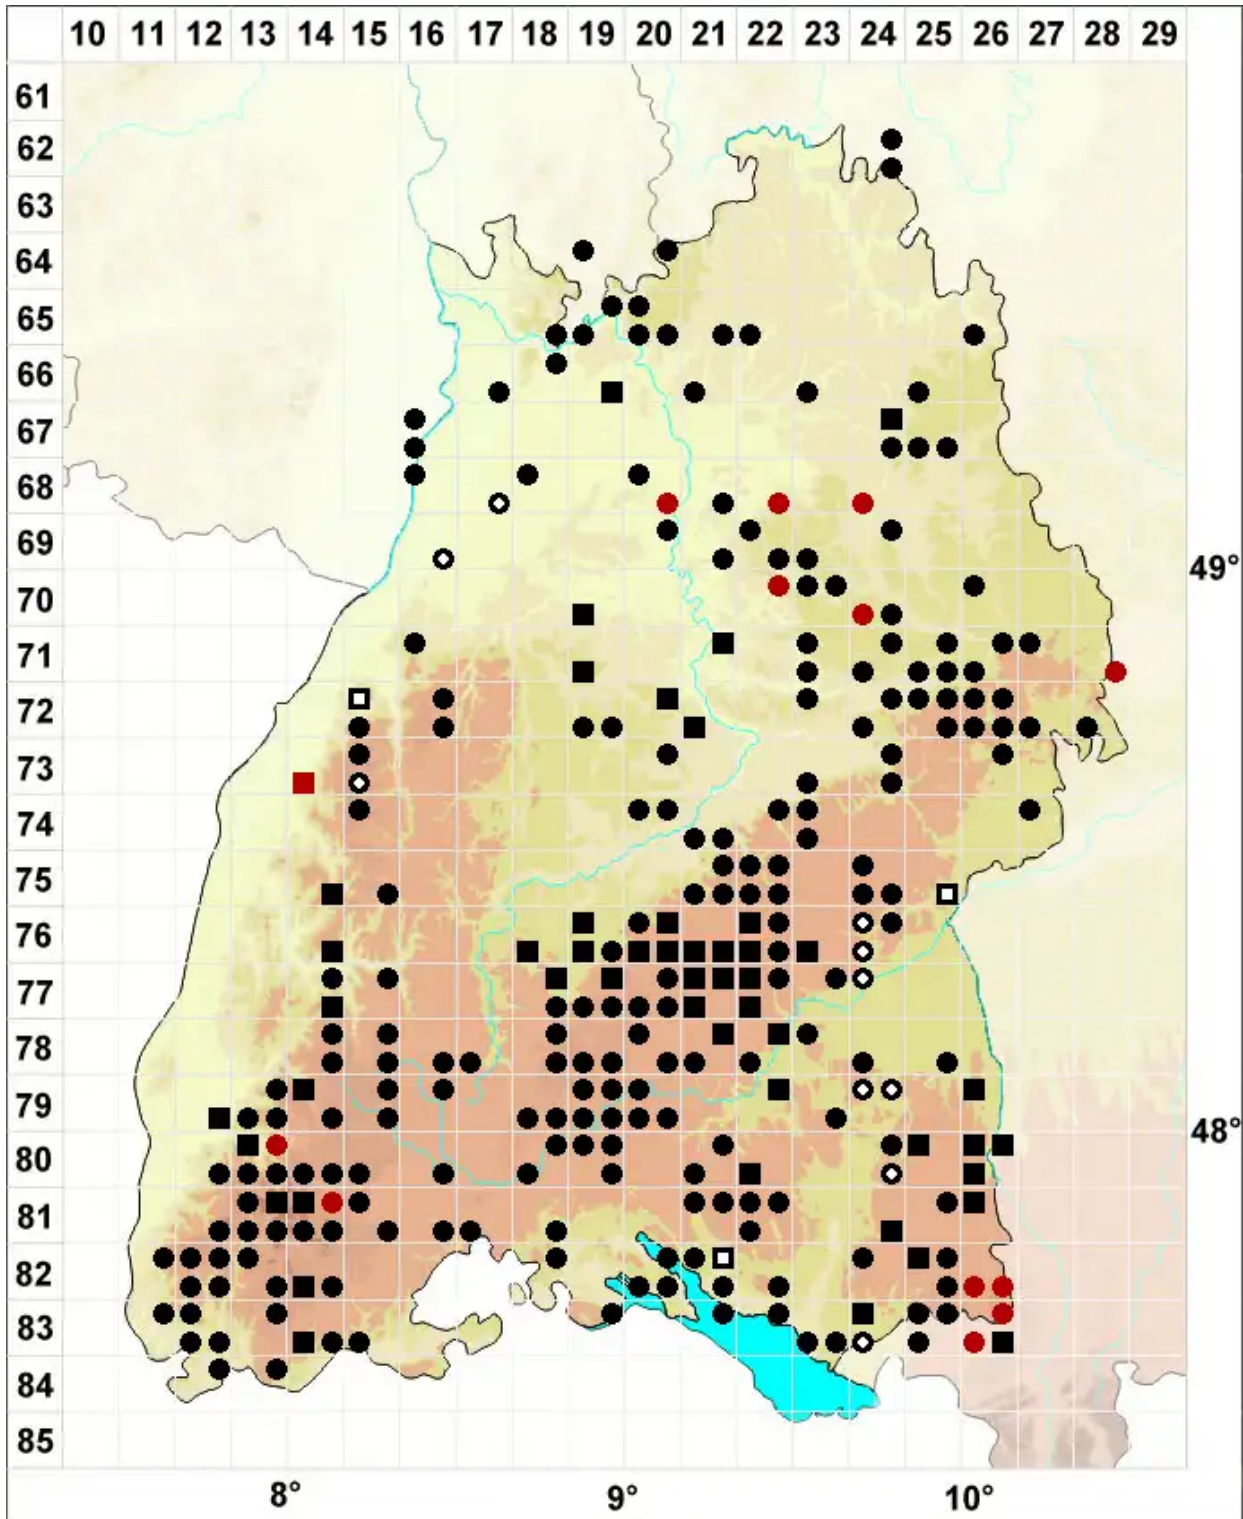

Orthotrichum stramineum Hornsch. ex Brid.

Gelbhaubiges Goldhaarmoos

Legende:

- Symbole:**
- Ausgefülltes Symbol:
Zeitraum von 1980 bis heute (Aktuelle Angabe)
 - Leeres Symbol:
Zeitraum vor 1980 (Altangabe)
 - Quadrat: Herbarbeleg