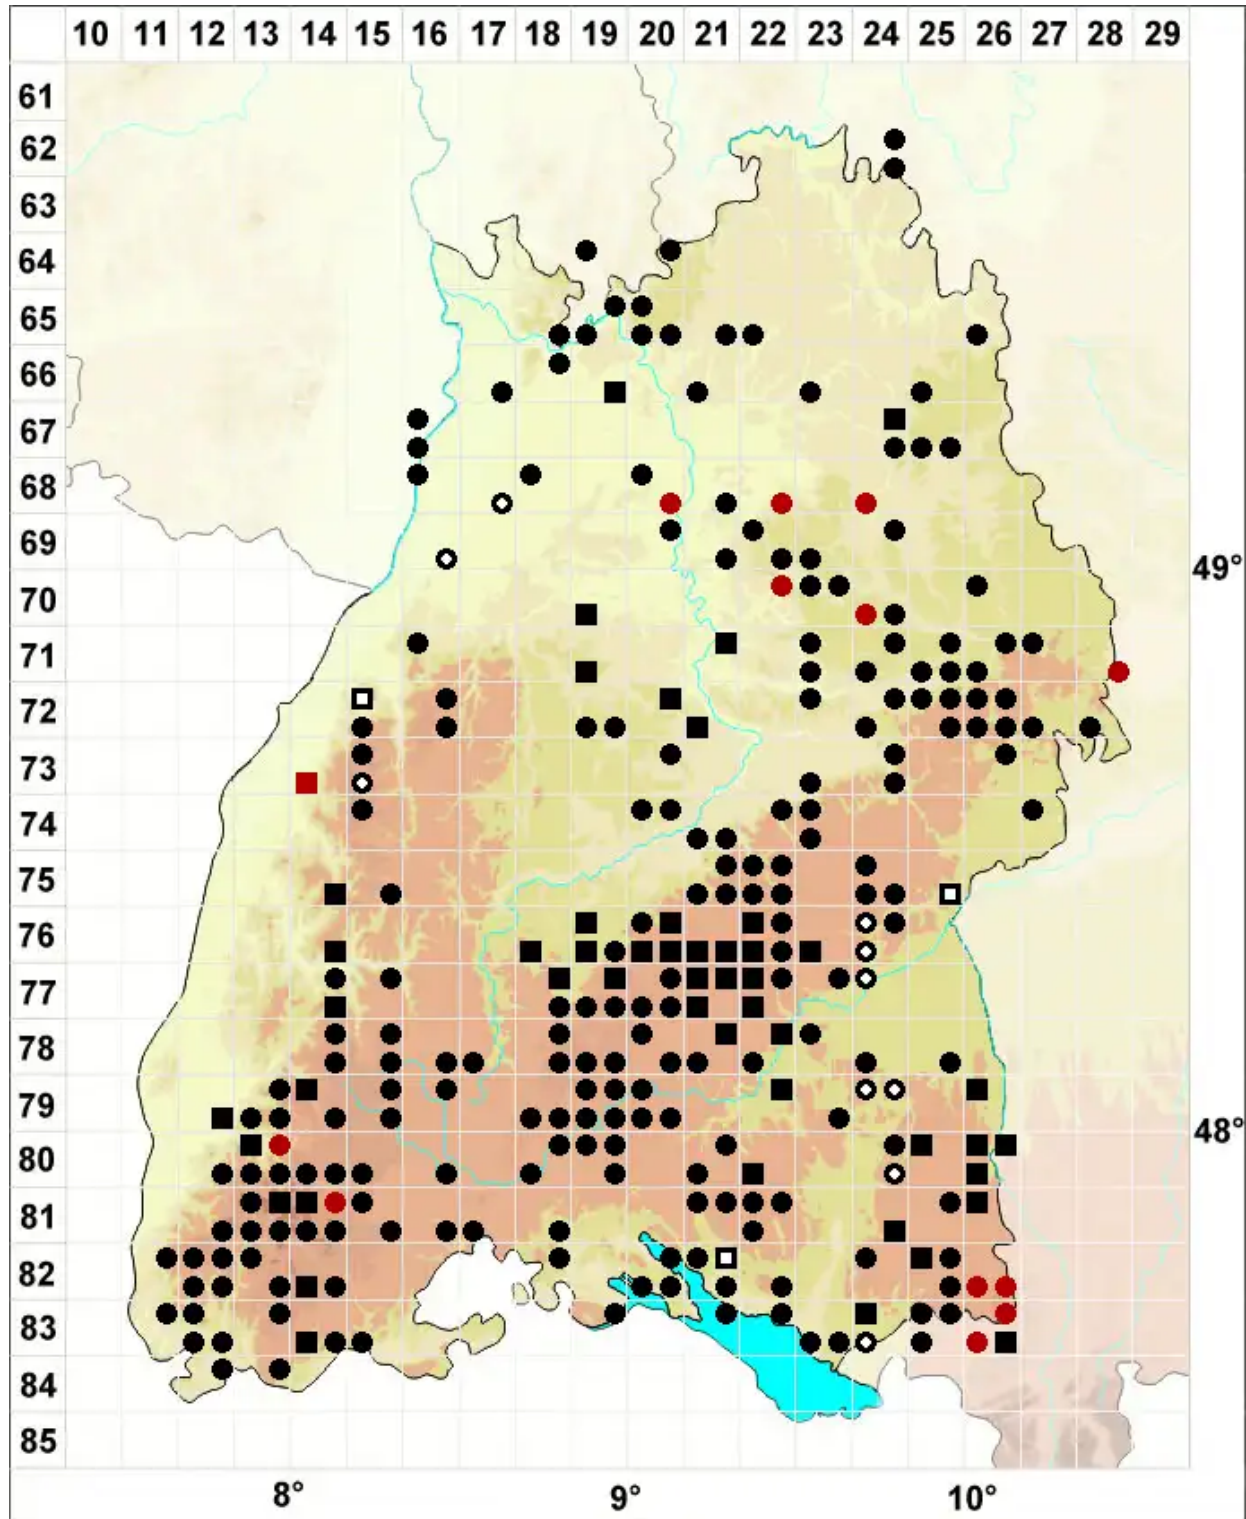

# Orthotrichum stramineum Hornsch. ex Brid.

Gelbhaubiges Goldhaarmoos

Legende:

- Symbole:**
- Ausgefülltes Symbol:  
Zeitraum von 1980 bis heute (Aktuelle Angabe)
  - Leeres Symbol:  
Zeitraum vor 1980 (Altangabe)
  - Quadrat: Herbarbeleg