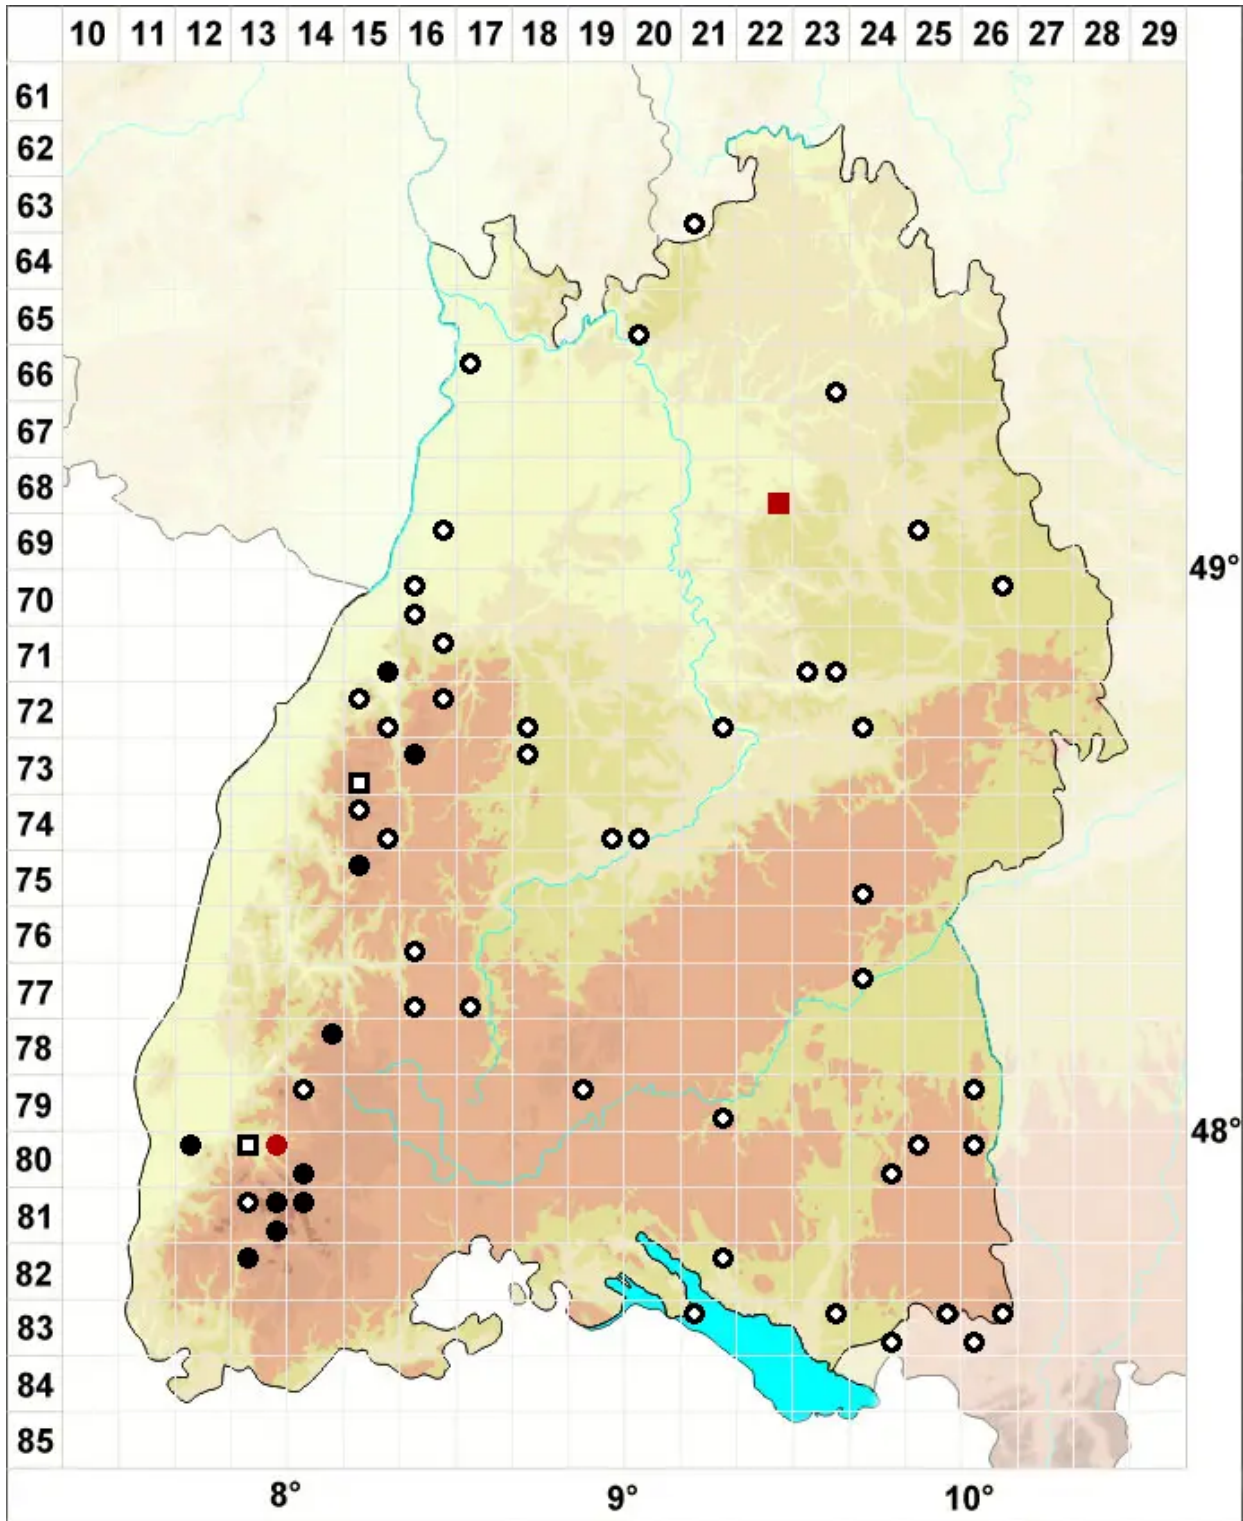

Uloa coarctata (P.Beauv.) Hammar

Engmündiges Krausblattmoos

Legende:

Symbole:

Ausgefülltes Symbol:
Zeitraum von 1980 bis heute (Aktuelle Angabe)

Leeres Symbol:
Zeitraum vor 1980 (Altangabe)

Quadrat: Herbarbeleg