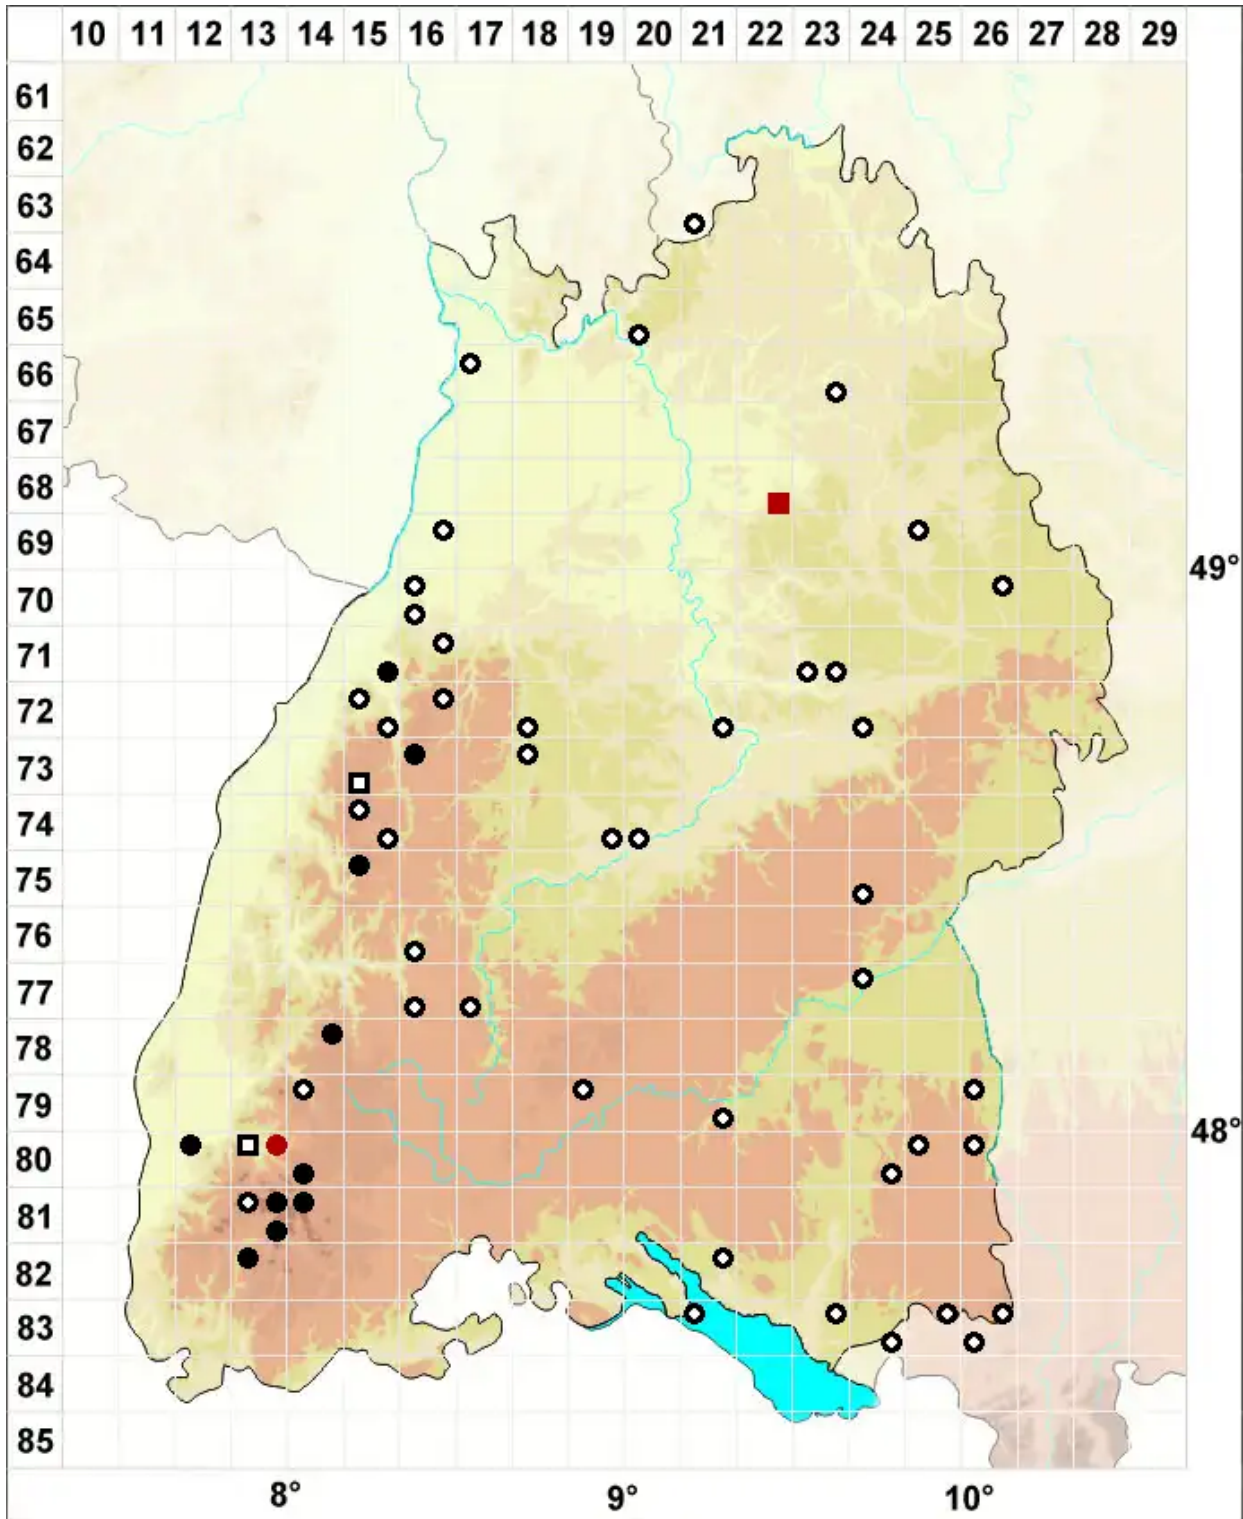

Uloa coarctata (P.Beauv.) Hammar

Engmündiges Krausblattmoos

Legende:

Symbole:

Ausgefülltes Symbol:
Zeitraum von 1980 bis heute (Aktuelle Angabe)

Leeres Symbol:
Zeitraum vor 1980 (Altangabe)

Quadrat: Herbarbeleg