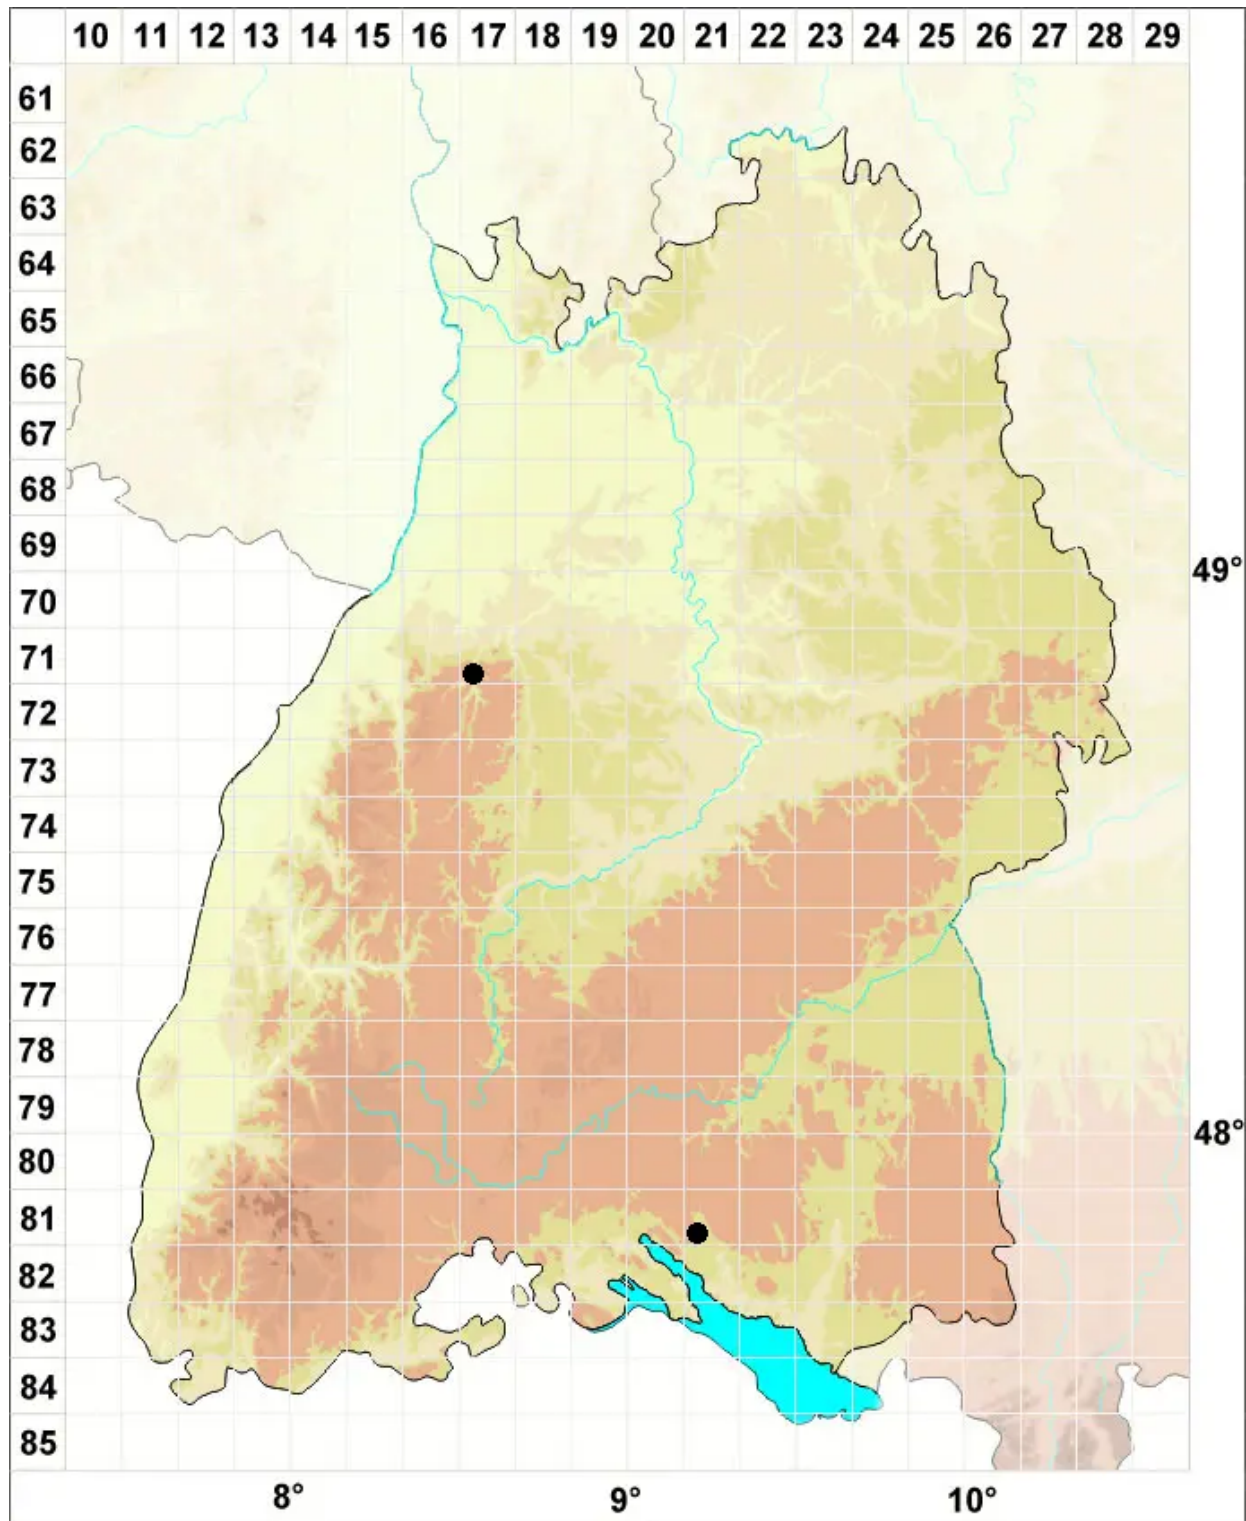

Orthotrichum columbicum Mitt.

Winters Goldhaarmoos

Legende:

- Symbole:**
- Ausgefülltes Symbol:
Zeitraum von 1980 bis heute (Aktuelle Angabe)
 - Leeres Symbol:
Zeitraum vor 1980 (Altangabe)
 - Quadrat: Herbarbeleg