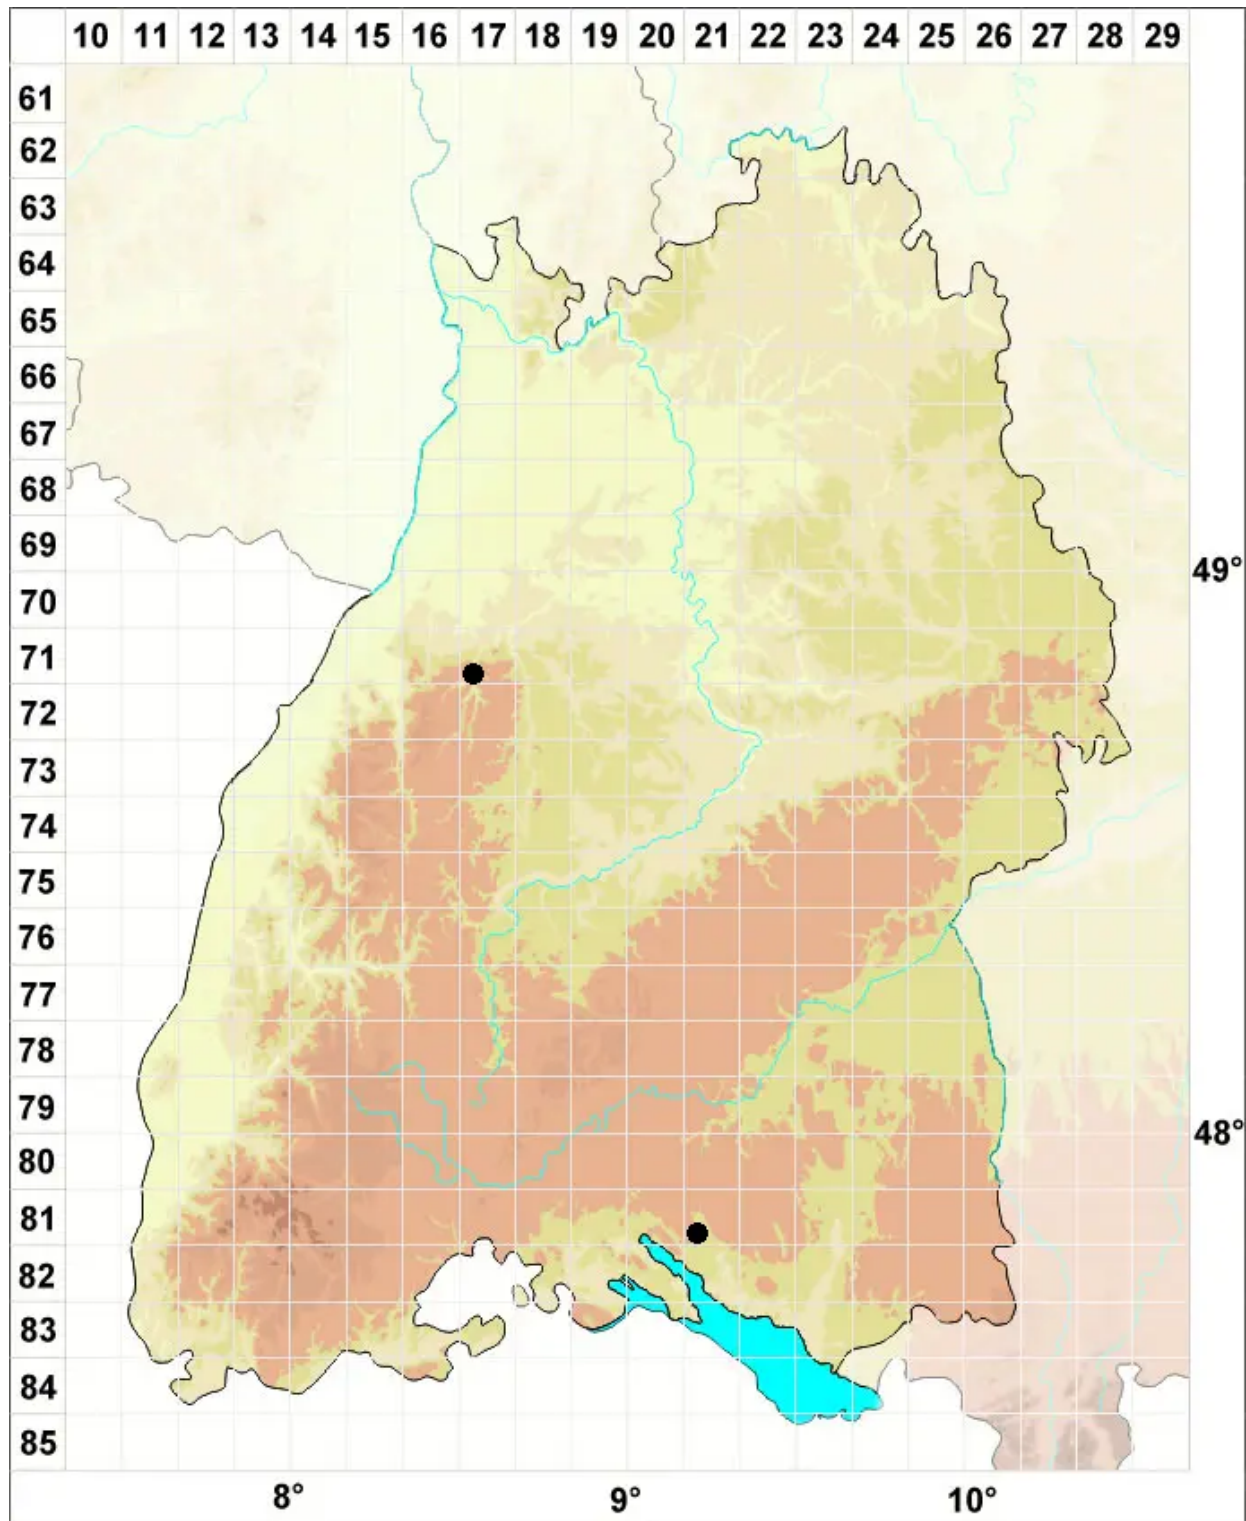

Orthotrichum columbicum Mitt.

Winters Goldhaarmoos

Legende:

Symbole:

Ausgefülltes Symbol:
Zeitraum von 1980 bis heute (Aktuelle Angabe)

Leeres Symbol:
Zeitraum vor 1980 (Altangabe)

Quadrat: Herbarbeleg