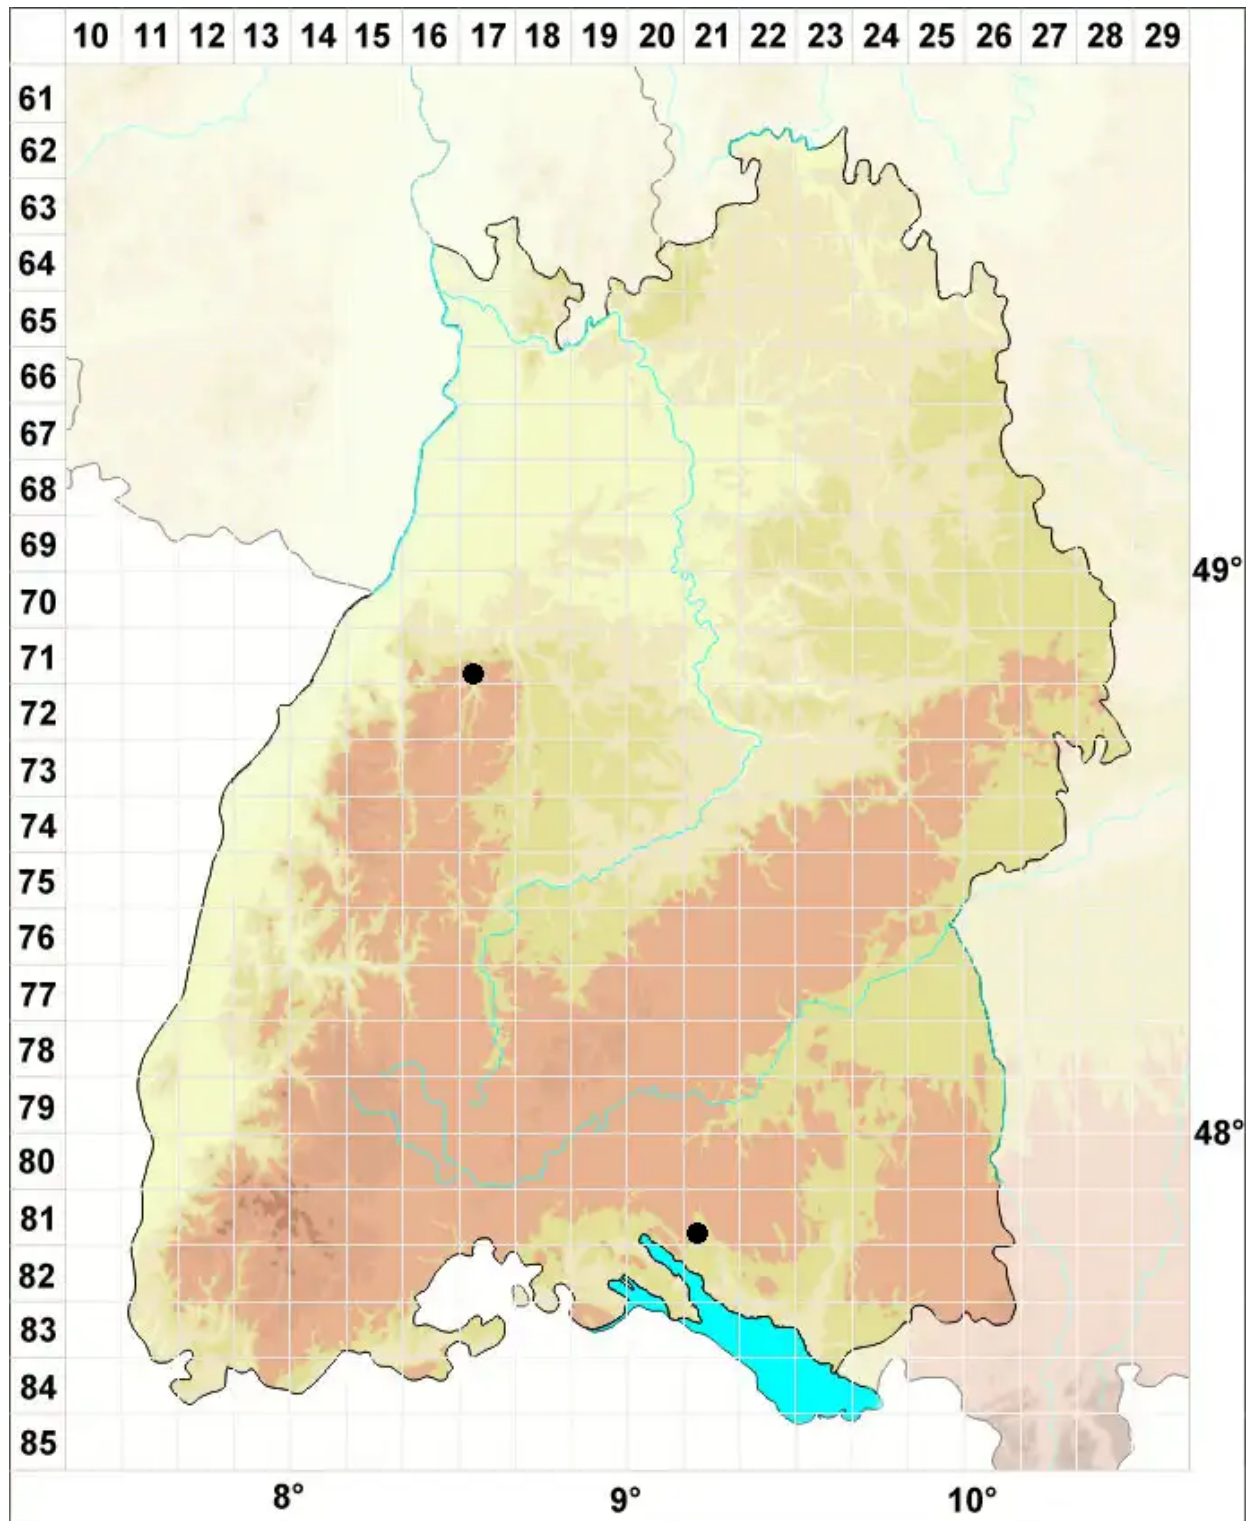

Orthotrichum columbicum Mitt.

Winters Goldhaarmoos

Legende:

- Symbole:**
- Ausgefülltes Symbol:
Zeitraum von 1980 bis heute (Aktuelle Angabe)
 - Leeres Symbol:
Zeitraum vor 1980 (Altangabe)
 - Quadrat: Herbarbeleg