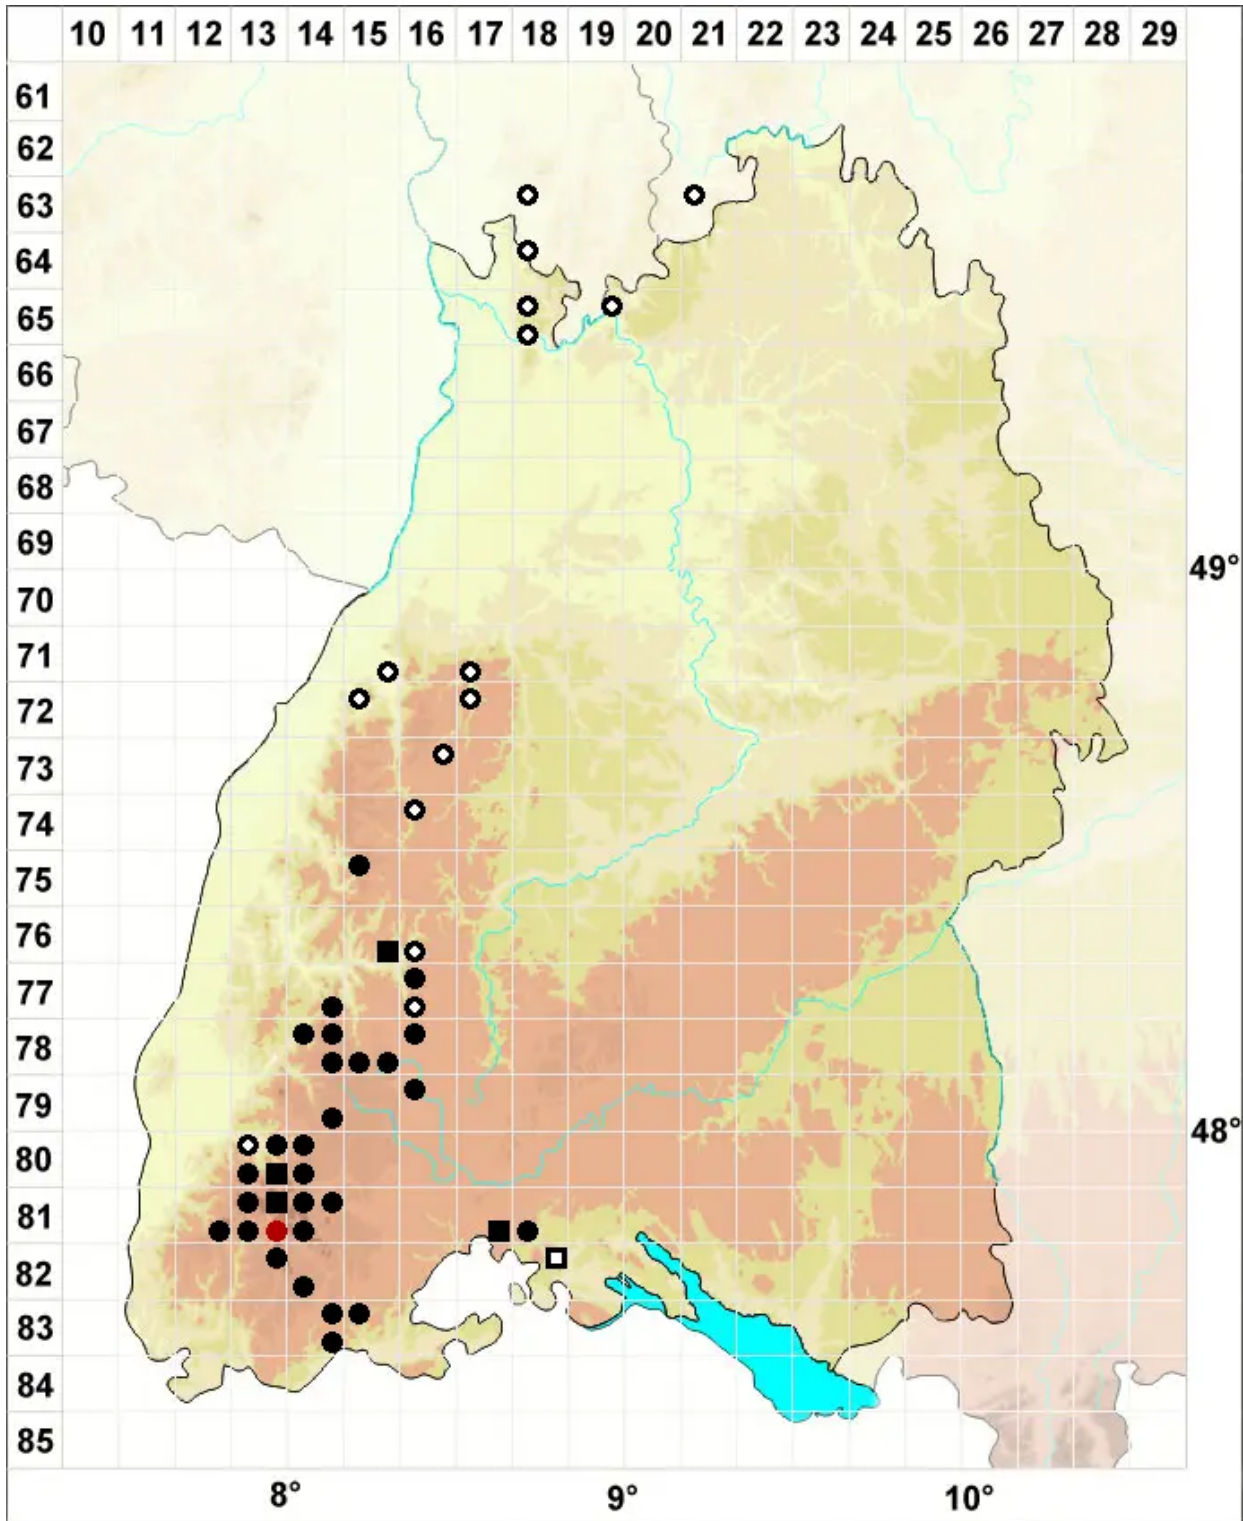

Orthotrichum rupestre Schleich. ex Schwägr.

Felsen-Goldhaarmoos

Legende:

Symbole:

Ausgefülltes Symbol:
Zeitraum von 1980 bis heute (Aktuelle Angabe)

Leeres Symbol:
Zeitraum vor 1980 (Altangabe)

Quadrat: Herbarbeleg