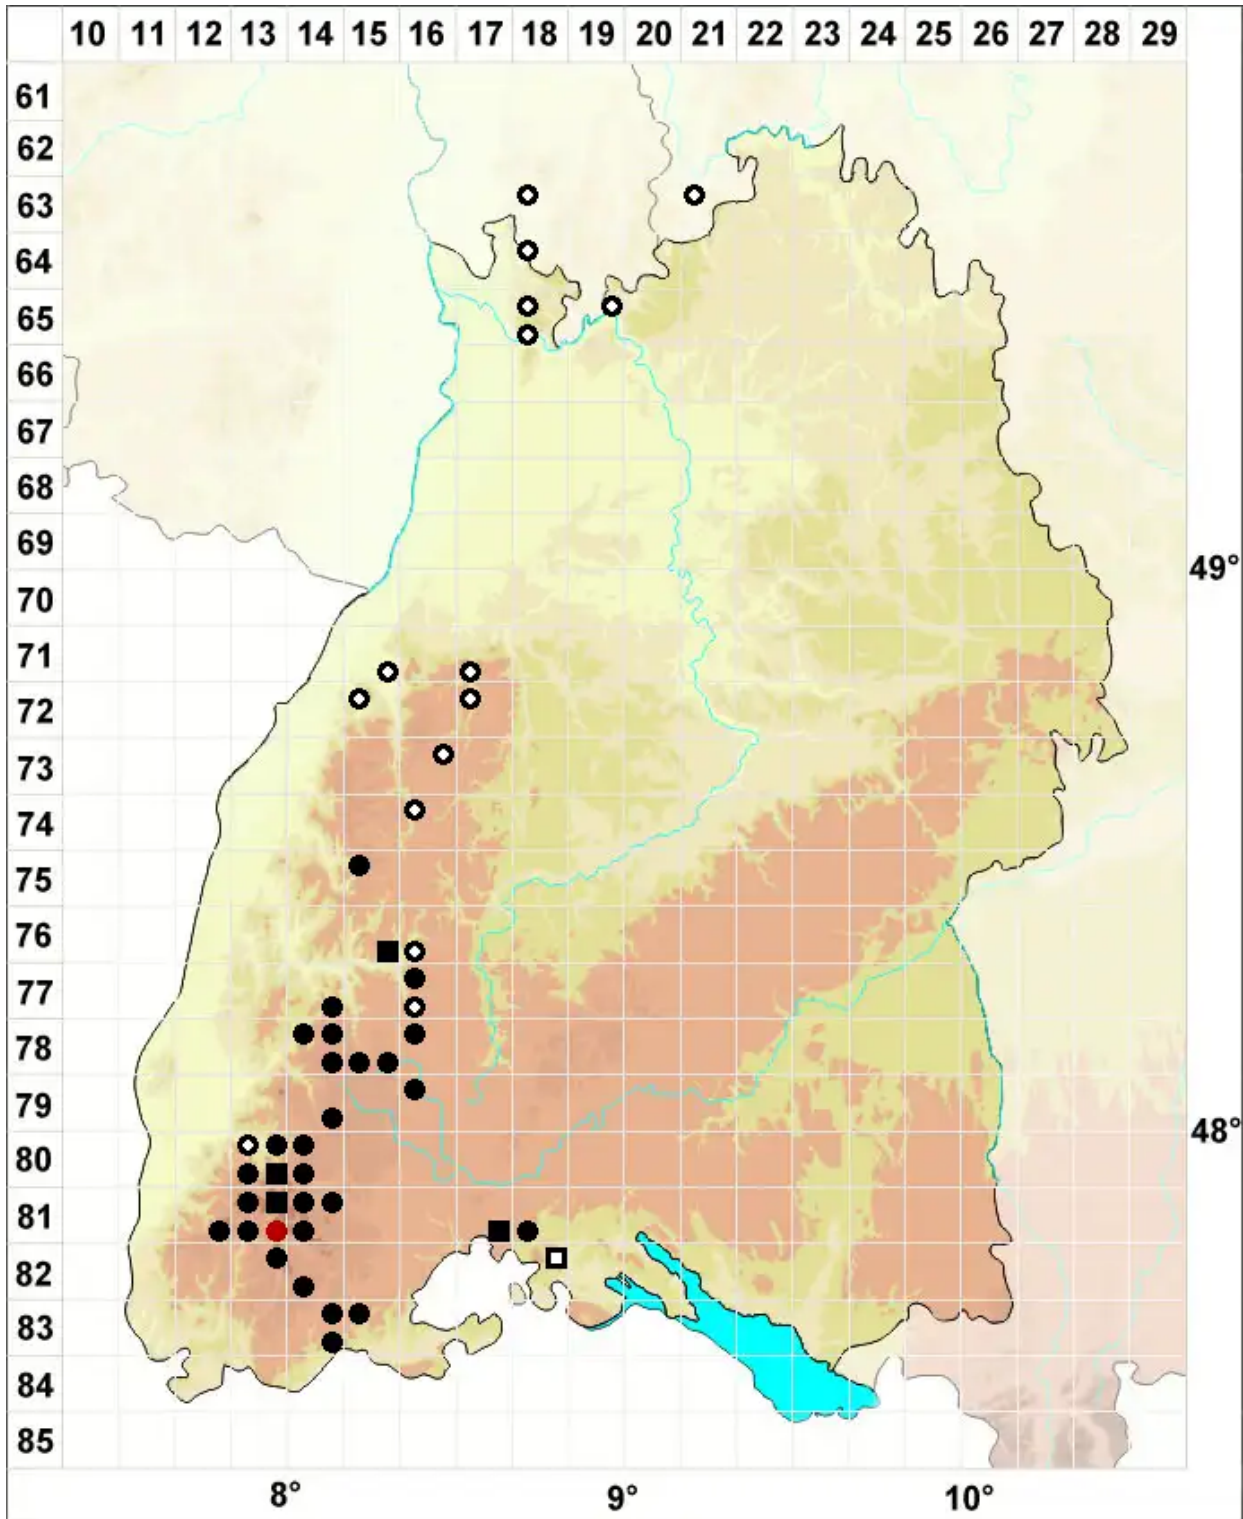

# Orthotrichum rupestre Schleich. ex Schwägr.

Felsen-Goldhaarmoos

Legende:

- Symbole:**
- Ausgefülltes Symbol:  
Zeitraum von 1980 bis heute (Aktuelle Angabe)
  - Leeres Symbol:  
Zeitraum vor 1980 (Altangabe)
  - Quadrat: Herbarbeleg