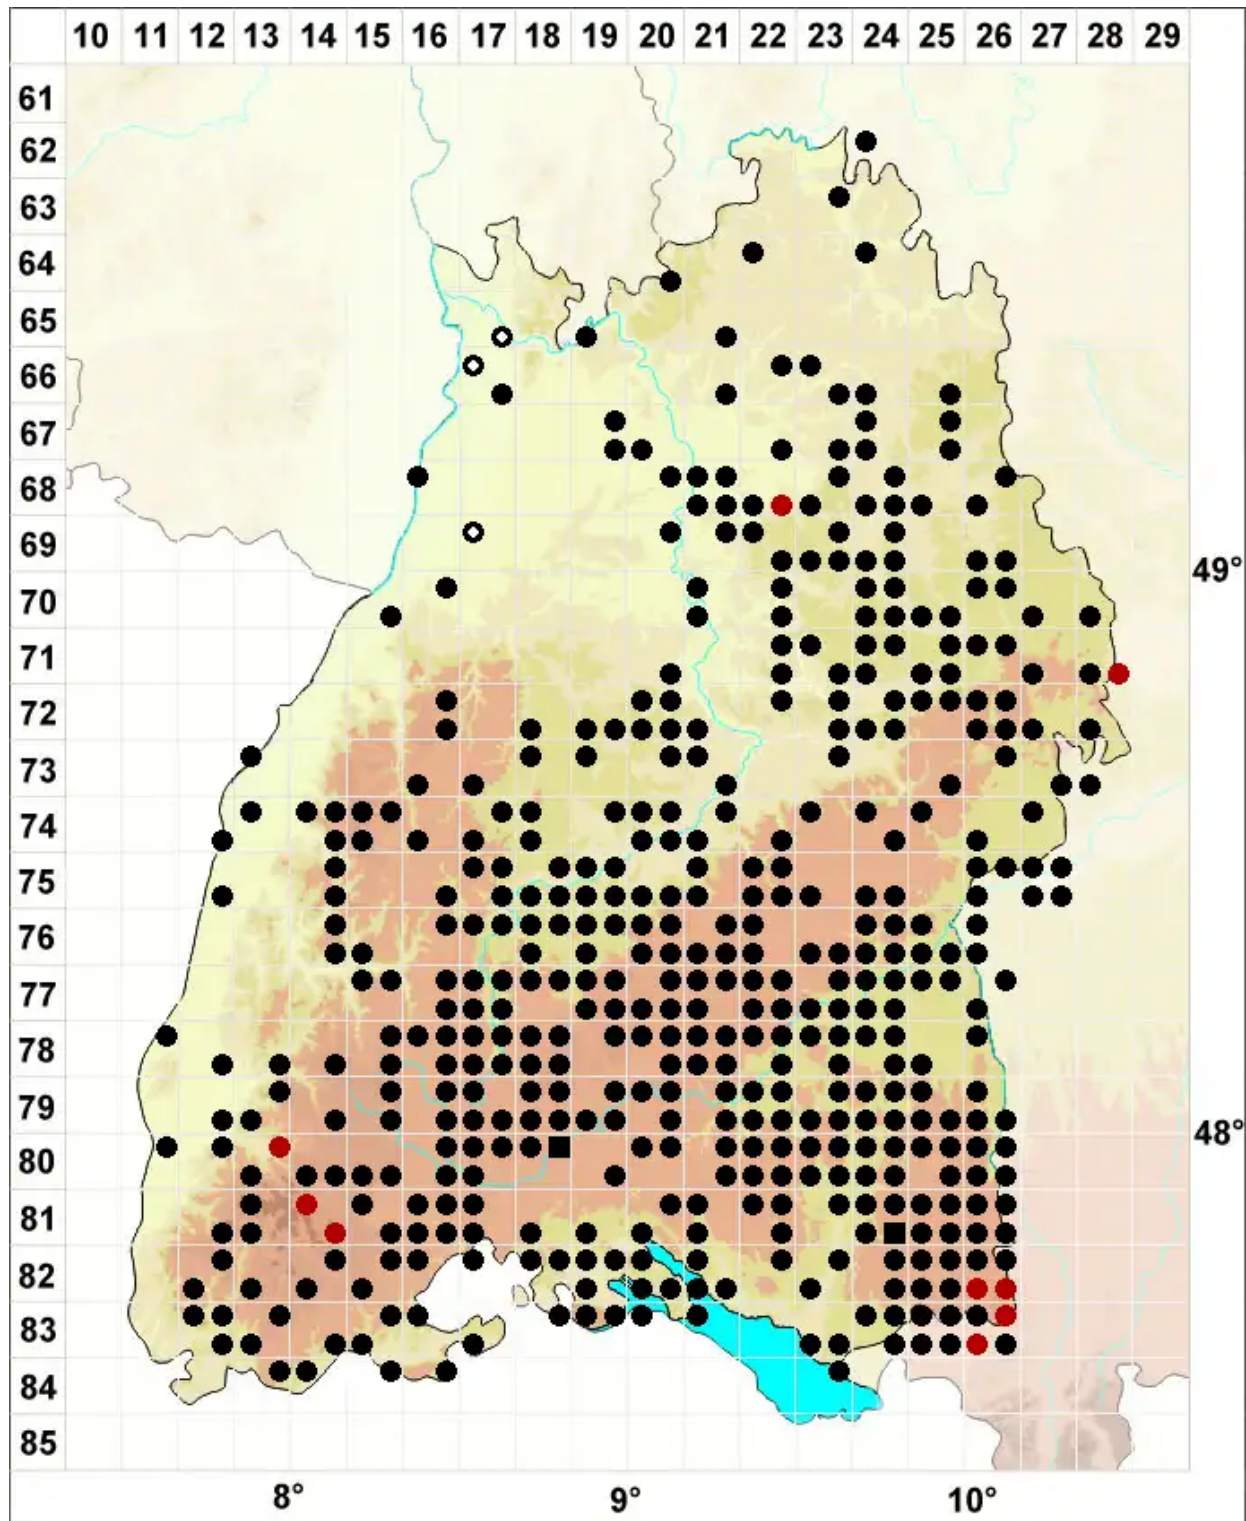

# Orthotrichum speciosum Nees

Schönes Goldhaarmoos

Legende:

- Symbole:**
- Ausgefülltes Symbol:  
Zeitraum von 1980 bis heute (Aktuelle Angabe)
  - Leeres Symbol:  
Zeitraum vor 1980 (Altangabe)
  - Quadrat: Herbarbeleg