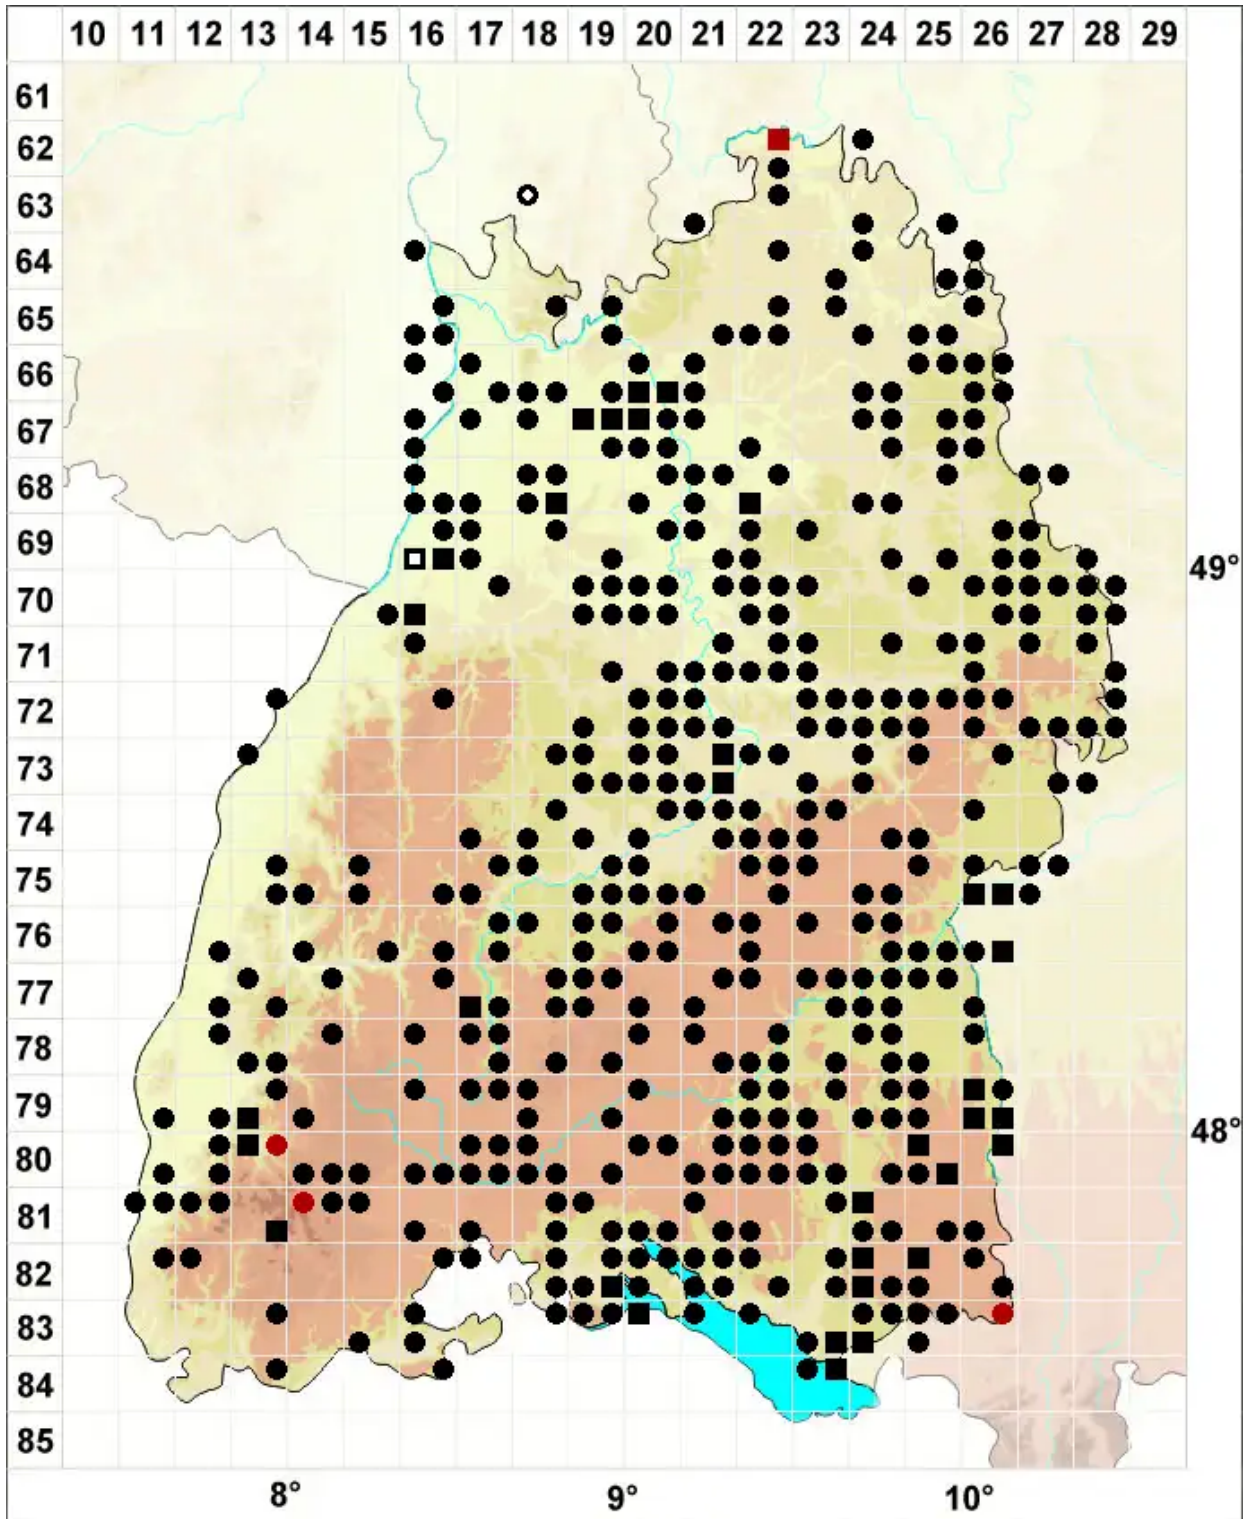

Orthotrichum pumilum Sw.

Zwerg-Goldhaarmoos

Legende:

- Symbole:**
Ausgefülltes Symbol:
Zeitraum von 1980 bis heute (Aktuelle Angabe)
Leeres Symbol:
Zeitraum vor 1980 (Altangabe)
Quadrat: Herbarbeleg