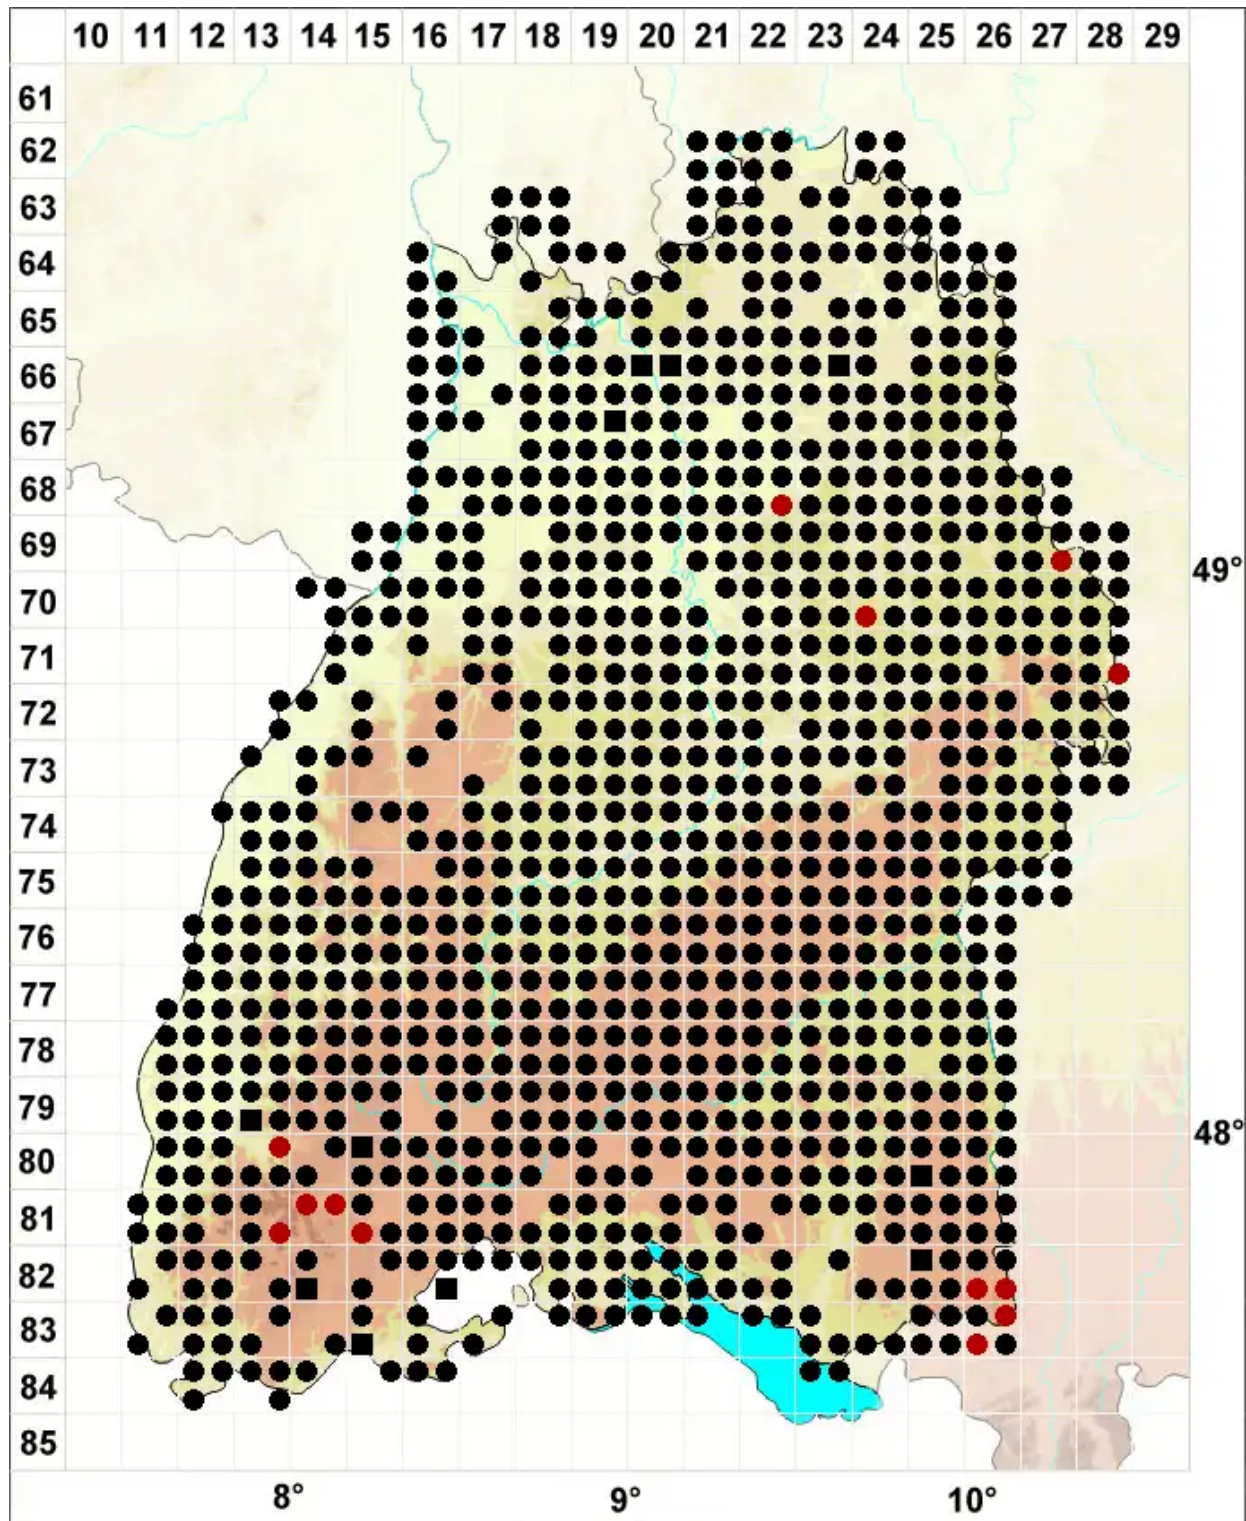

Orthotrichum affine Brid.

Verwandtes Goldhaarmoos

Legende:

Symbole:

Ausgefülltes Symbol:
Zeitraum von 1980 bis heute (Aktuelle Angabe)

Leeres Symbol:
Zeitraum vor 1980 (Altangabe)

Quadrat: Herbarbeleg