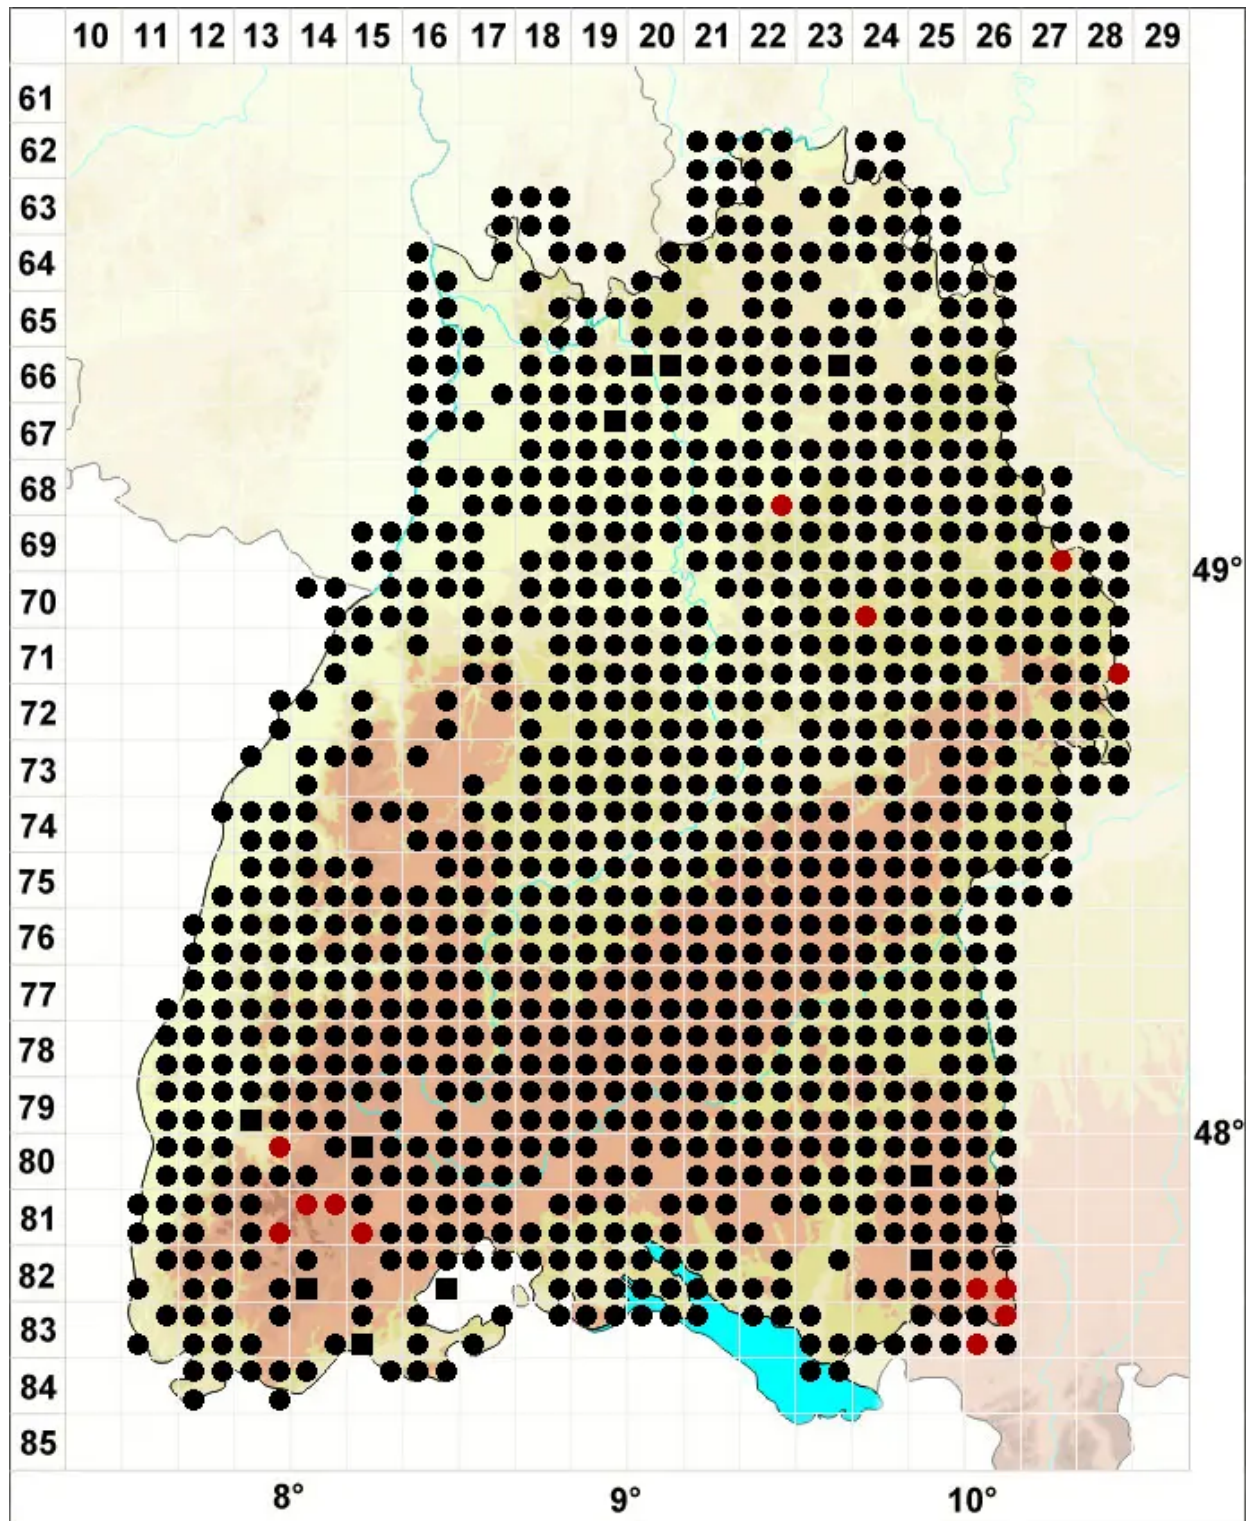

# Orthotrichum affine Brid.

Verwandtes Goldhaarmoos

Legende:

**Symbole:**

Ausgefülltes Symbol:  
Zeitraum von 1980 bis heute (Aktuelle Angabe)

Leeres Symbol:  
Zeitraum vor 1980 (Altangabe)

Quadrat: Herbarbeleg