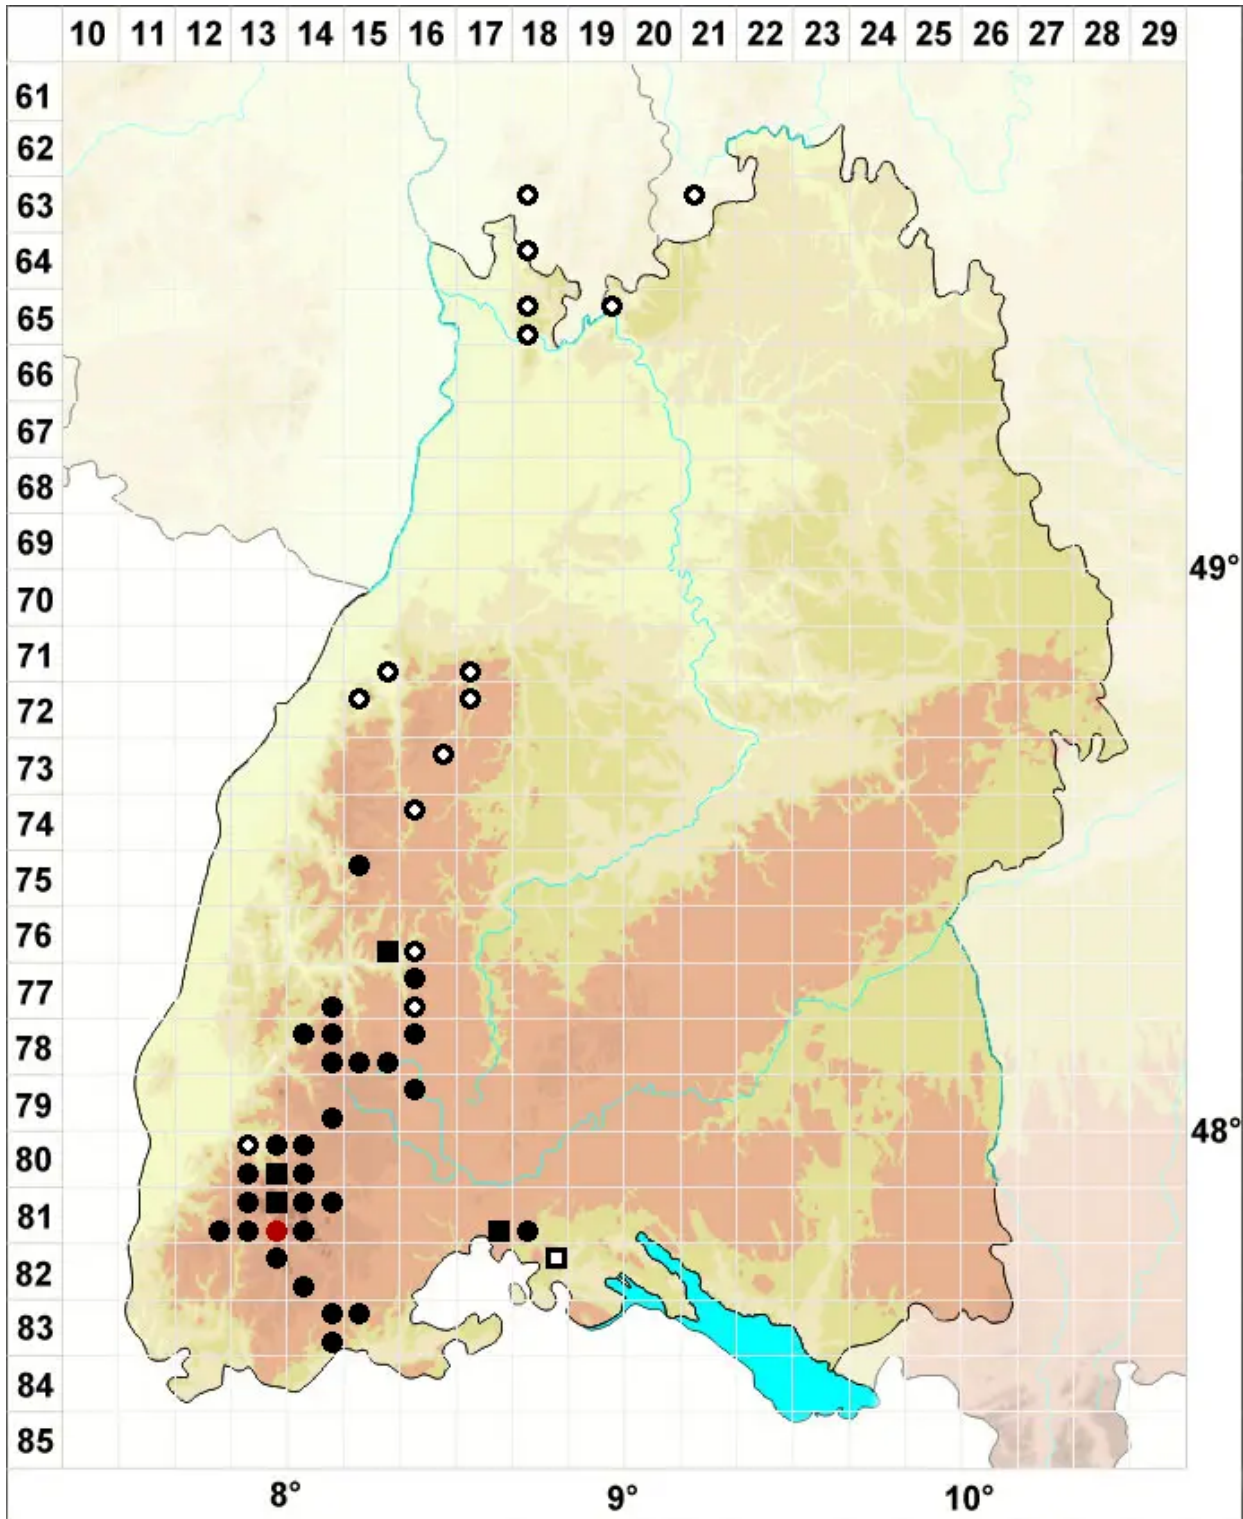

Orthotrichum rupestre Schleich. ex Schwägr.

Felsen-Goldhaarmoos

Legende:

Symbole:

Ausgefülltes Symbol:
Zeitraum von 1980 bis heute (Aktuelle Angabe)

Leeres Symbol:
Zeitraum vor 1980 (Altangabe)

Quadrat: Herbarbeleg