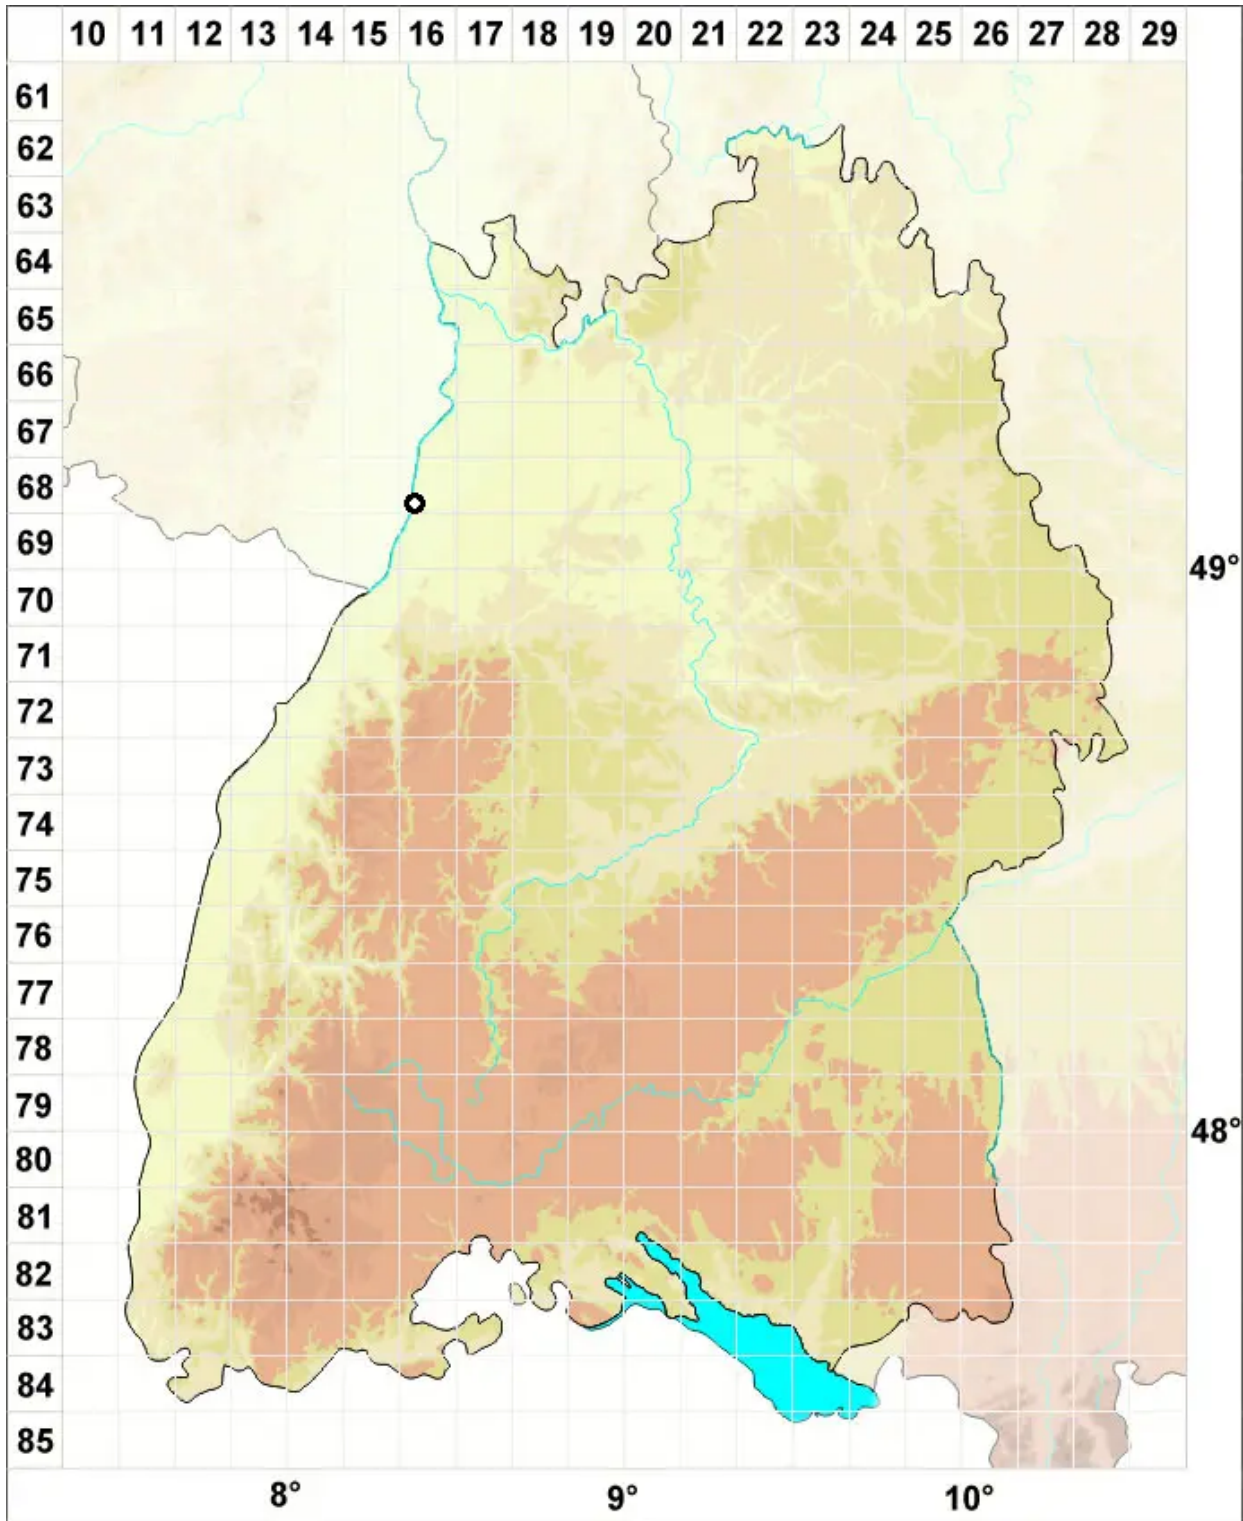

Orthotrichum gymnostomum Bruch ex Brid.

Nacktmündiges Goldhaarmoos

Legende:

- Symbole:**
- Ausgefülltes Symbol:
Zeitraum von 1980 bis heute (Aktuelle Angabe)
 - Leeres Symbol:
Zeitraum vor 1980 (Altangabe)
 - Quadrat: Herbarbeleg