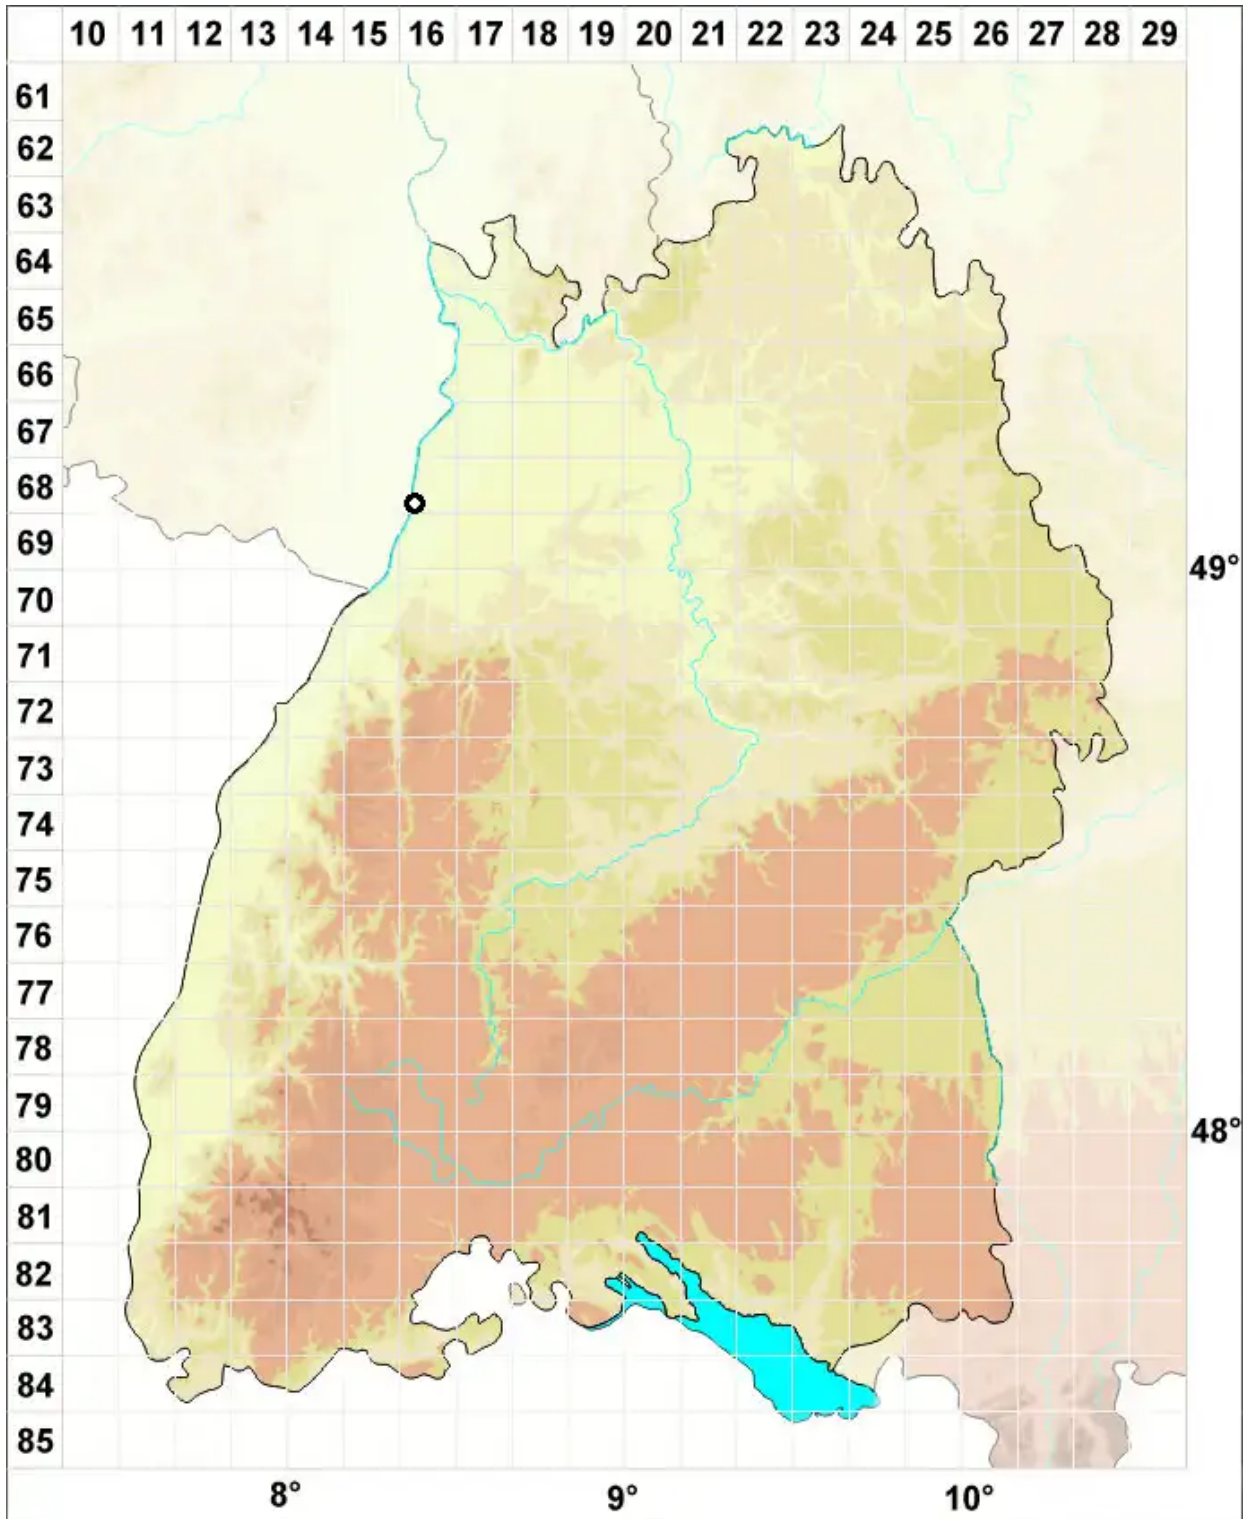

Orthotrichum gymnostomum Bruch ex Brid.

Nacktmündiges Goldhaarmoos

Legende:

- Symbole:**
- Ausgefülltes Symbol:
Zeitraum von 1980 bis heute (Aktuelle Angabe)
 - Leeres Symbol:
Zeitraum vor 1980 (Altangabe)
 - Quadrat: Herbarbeleg