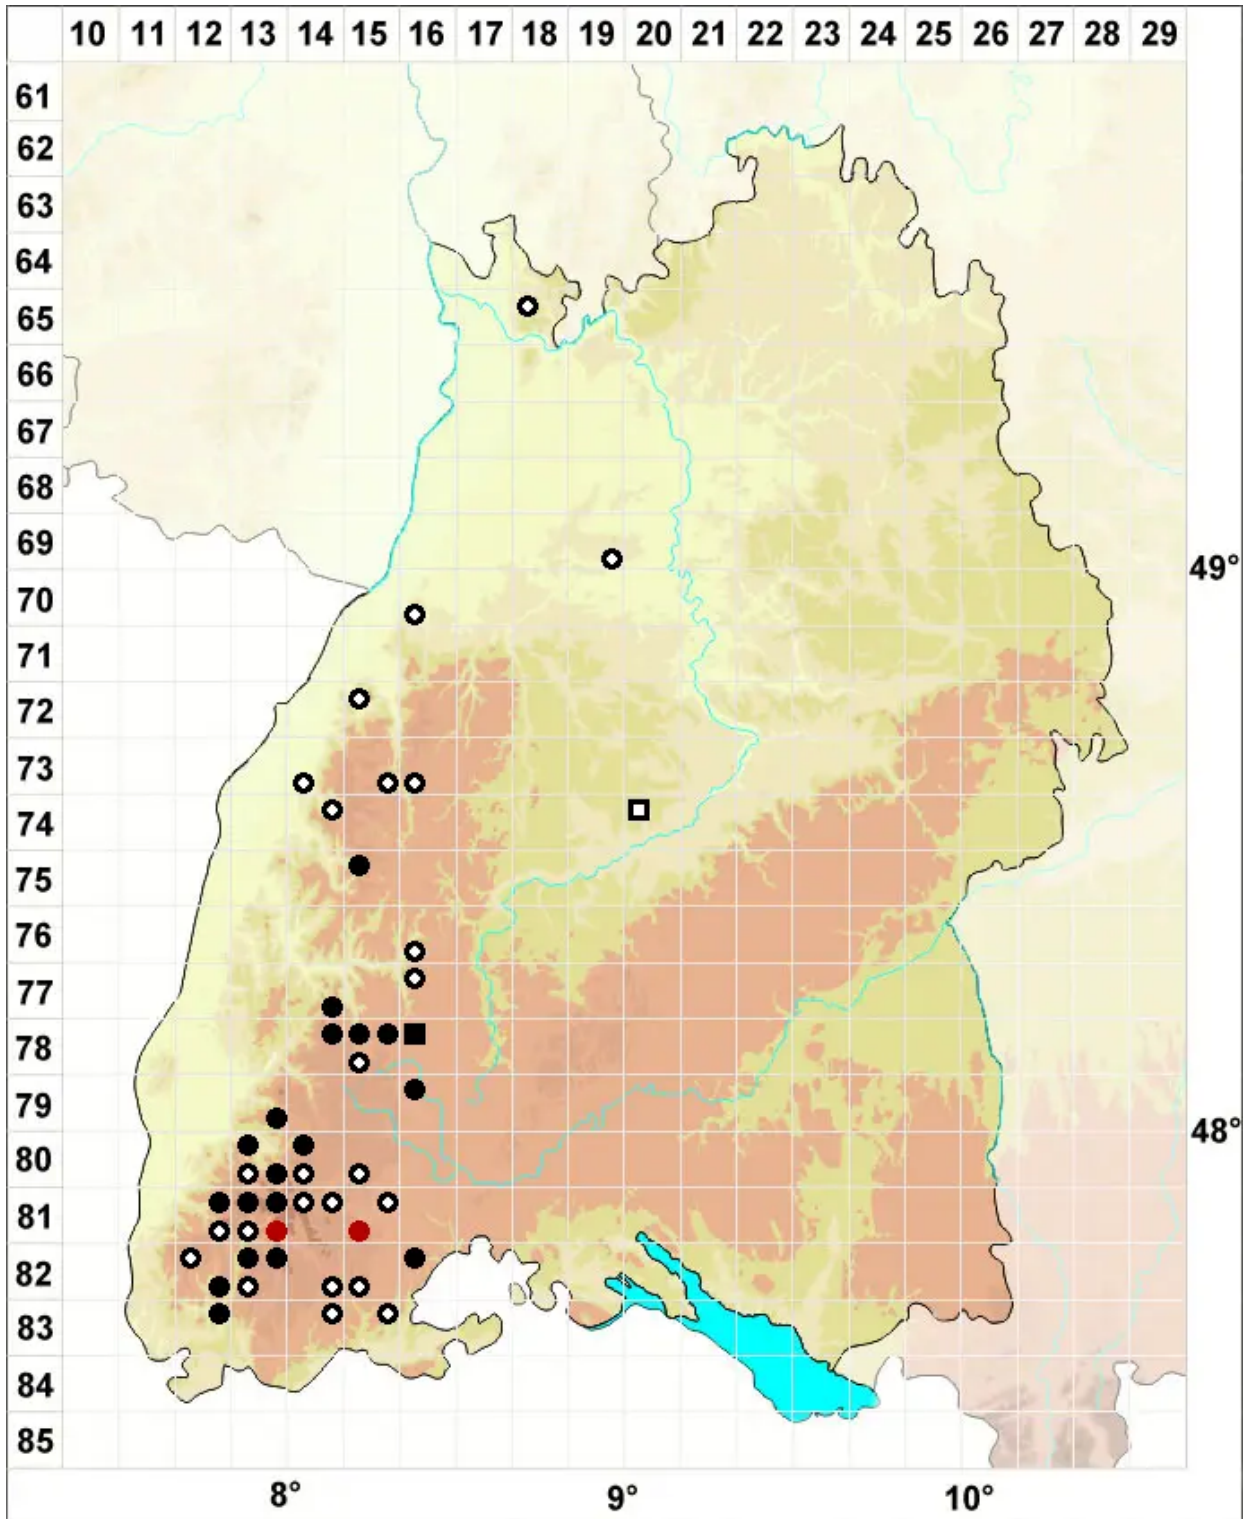

Uloa hutchinsiae (Sm.) Hammar

Amerikanisches Krausblattmoos

Legende:

- Symbole:**
- Ausgefülltes Symbol:
Zeitraum von 1980 bis heute (Aktuelle Angabe)
 - Leeres Symbol:
Zeitraum vor 1980 (Altangabe)
 - Quadrat: Herbarbeleg