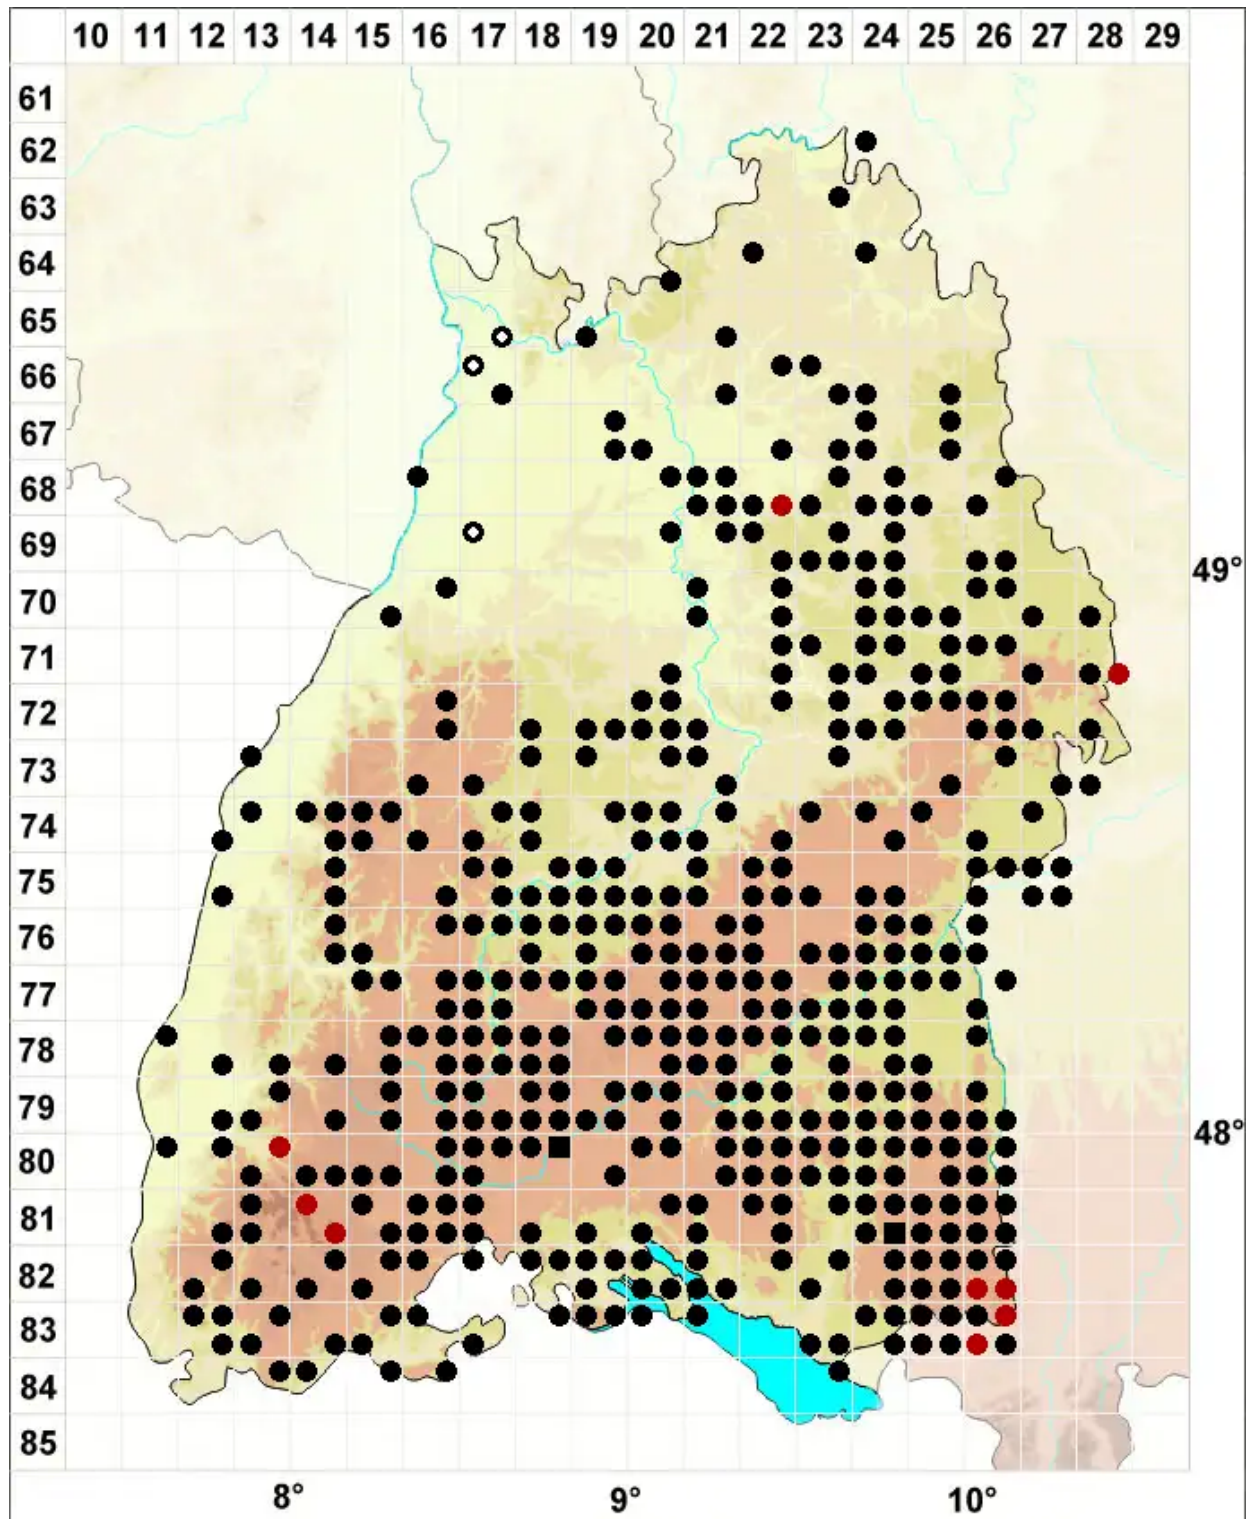

# Orthotrichum speciosum Nees

Schönes Goldhaarmoos

Legende:

- Symbole:**
- Ausgefülltes Symbol:  
Zeitraum von 1980 bis heute (Aktuelle Angabe)
  - Leeres Symbol:  
Zeitraum vor 1980 (Altangabe)
  - Quadrat: Herbarbeleg