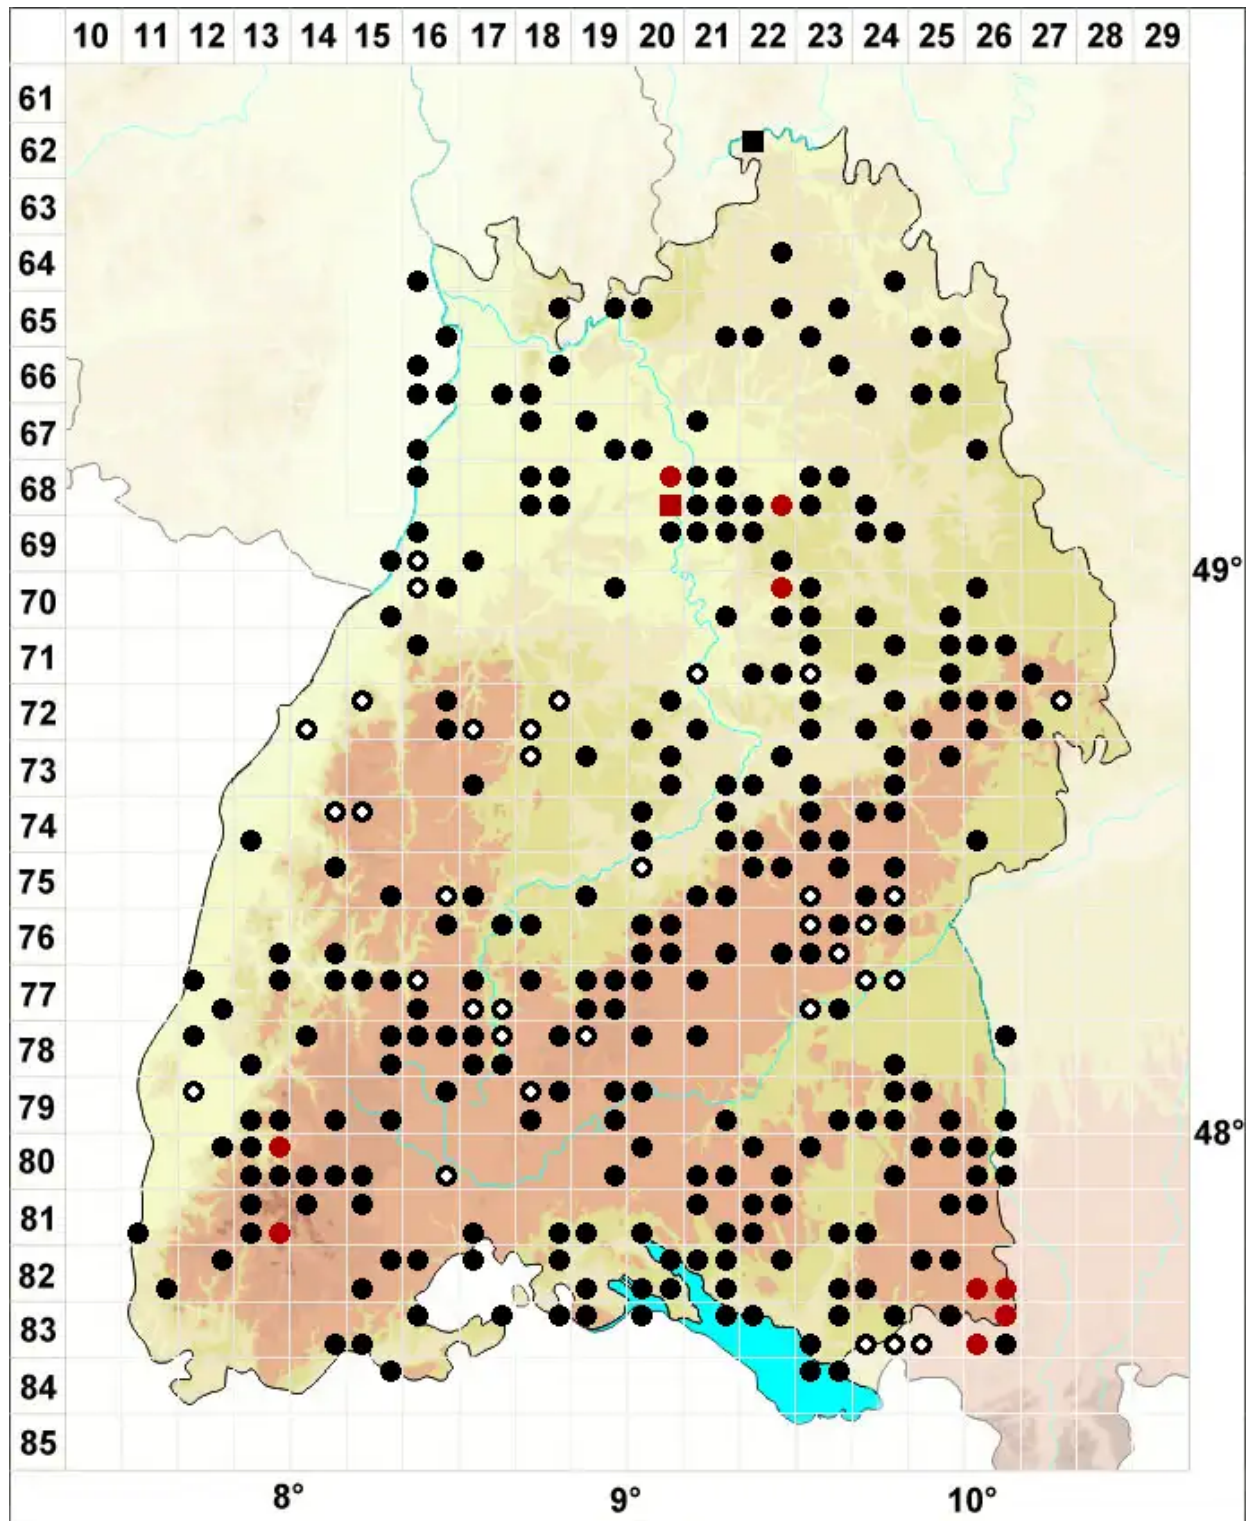

Orthotrichum striatum Hedw.

Glattfrüchtiges Goldhaarmoos

Legende:

- Symbole:**
- Ausgefülltes Symbol:
Zeitraum von 1980 bis heute (Aktuelle Angabe)
 - Leeres Symbol:
Zeitraum vor 1980 (Altangabe)
 - Quadrat: Herbarbeleg