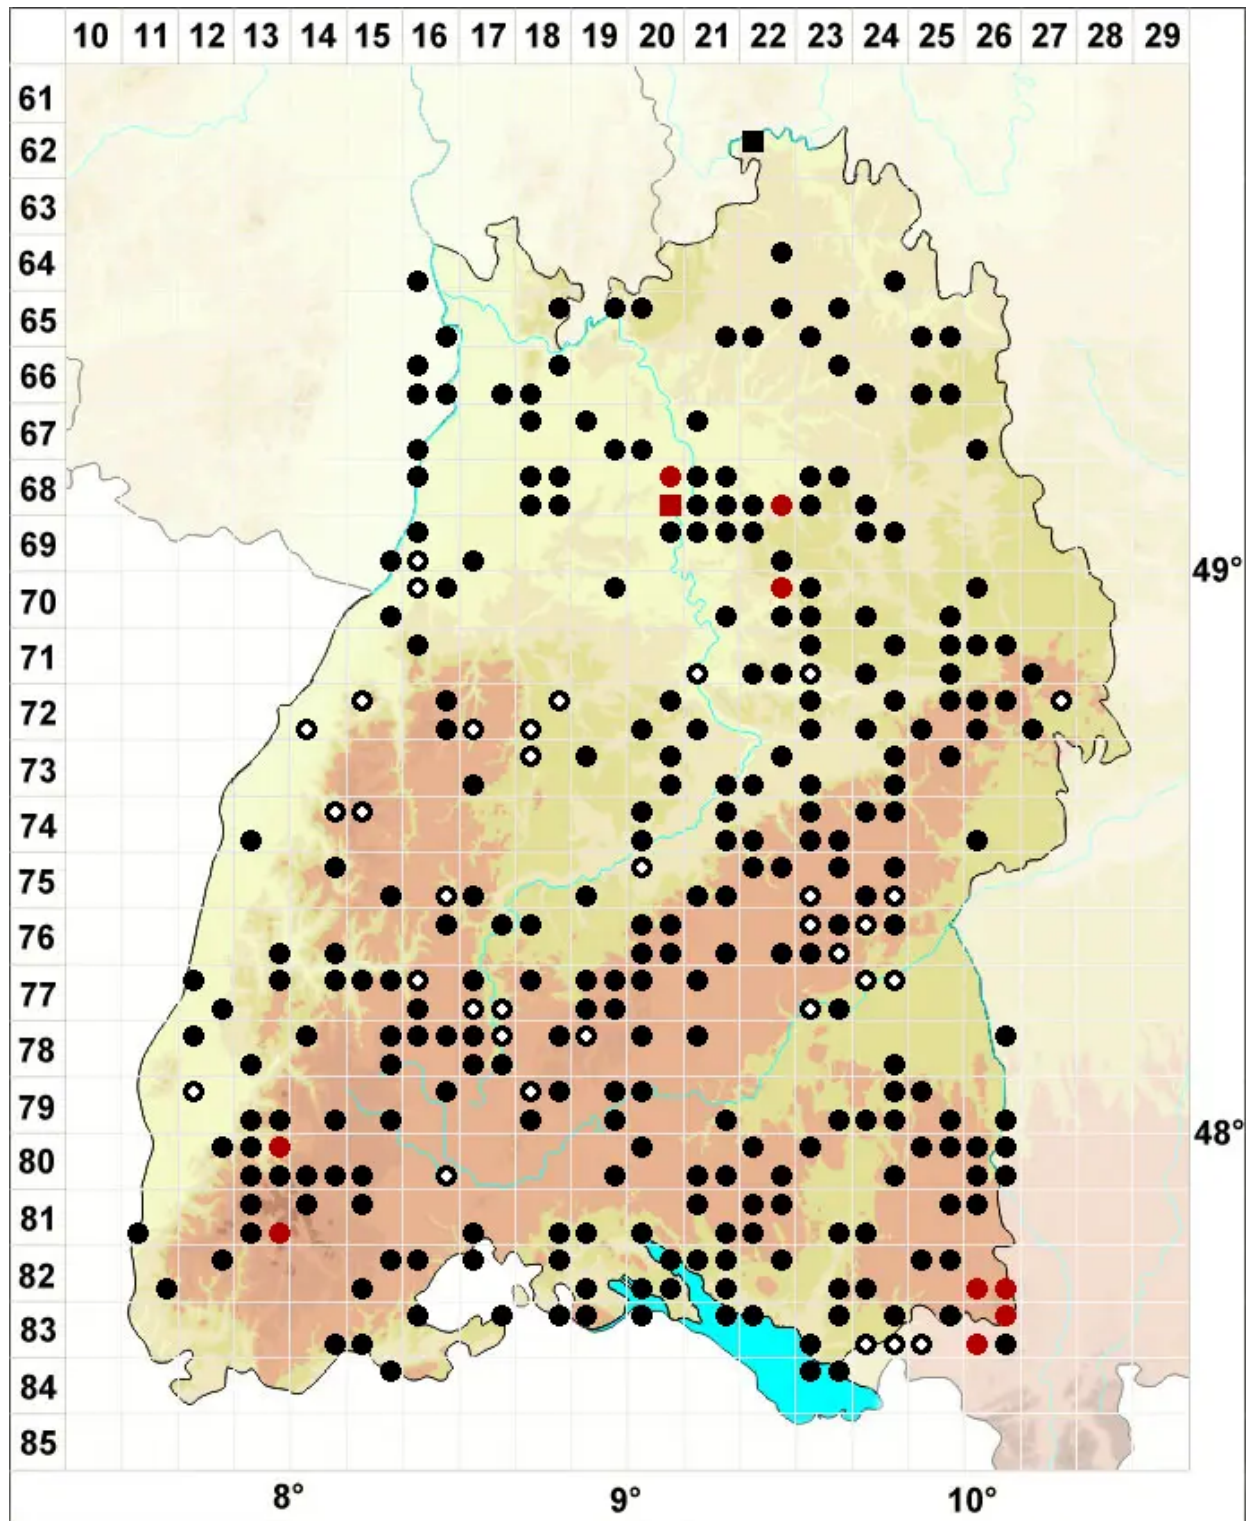

# Orthotrichum striatum Hedw.

Glattfrüchtiges Goldhaarmoos

Legende:

**Symbole:**

Ausgefülltes Symbol:  
Zeitraum von 1980 bis heute (Aktuelle Angabe)

Leeres Symbol:  
Zeitraum vor 1980 (Altangabe)

Quadrat: Herbarbeleg