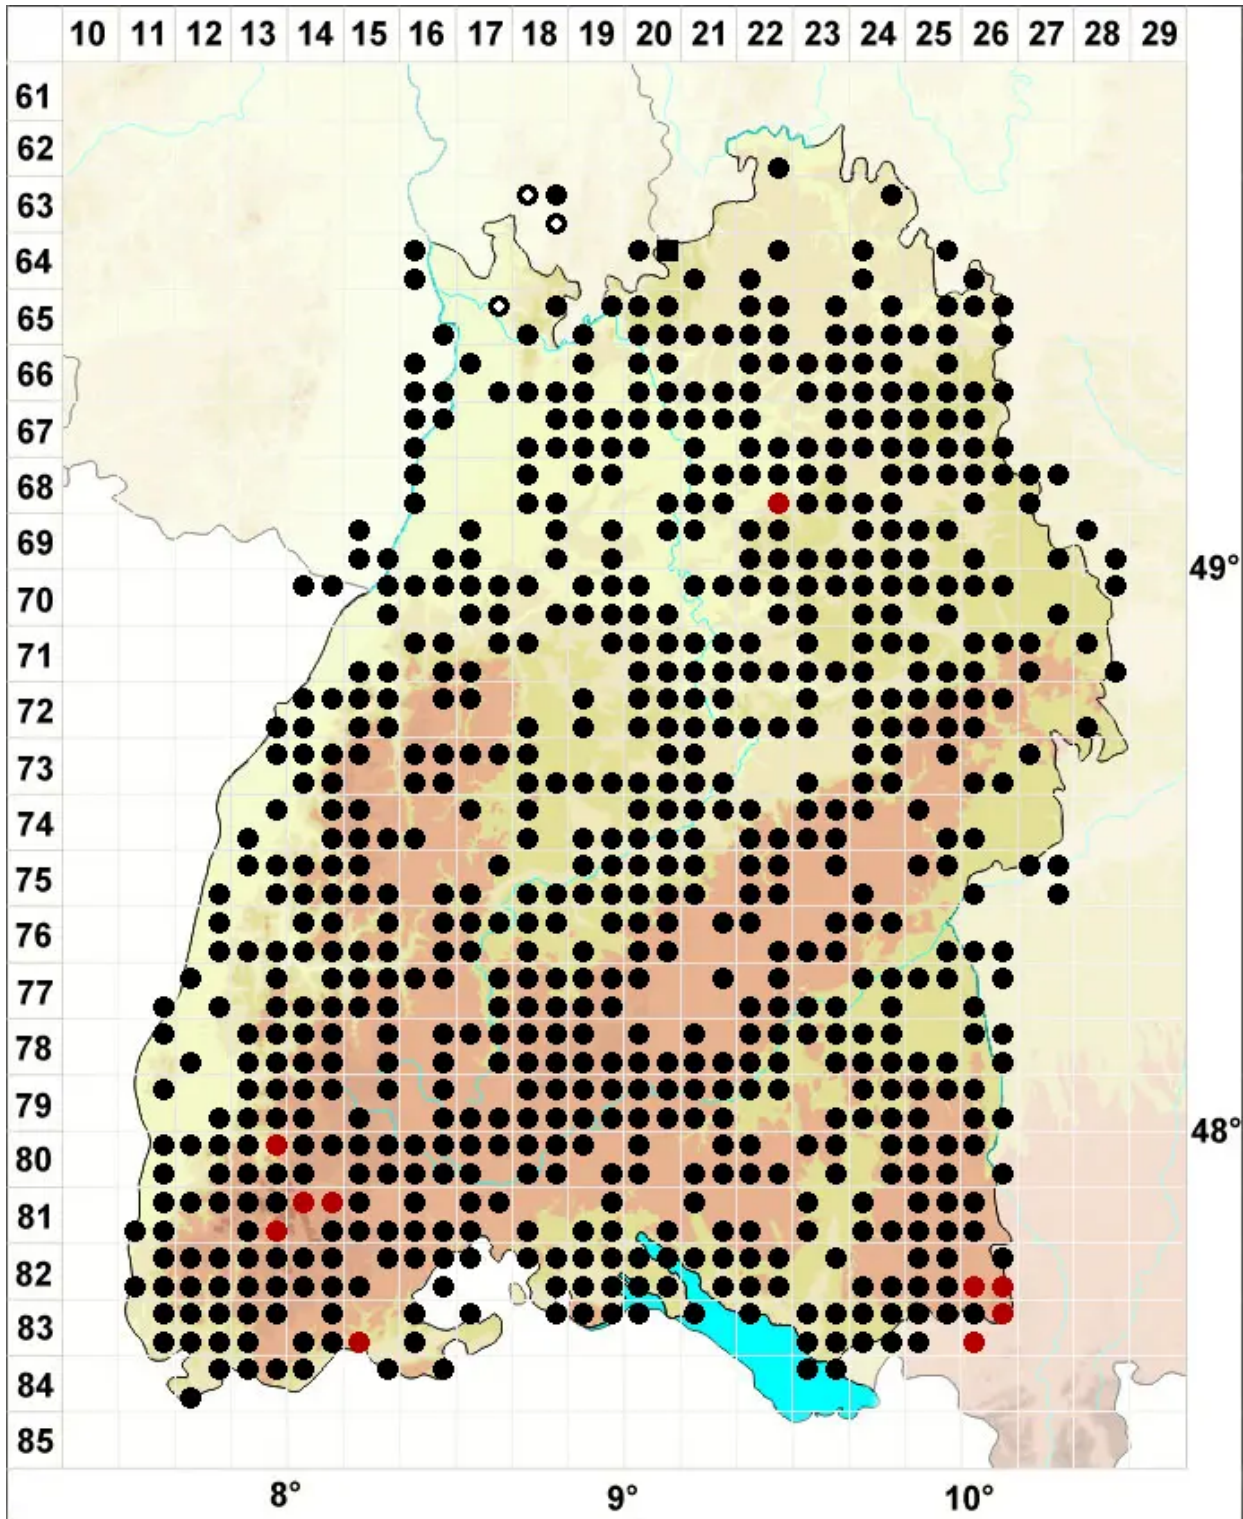

# Orthotrichum lyellii Hook. & Taylor

Lyells Goldhaarmoos

Legende:

- Symbole:**
- Ausgefülltes Symbol:  
Zeitraum von 1980 bis heute (Aktuelle Angabe)
  - Leeres Symbol:  
Zeitraum vor 1980 (Altangabe)
  - Quadrat: Herbarbeleg