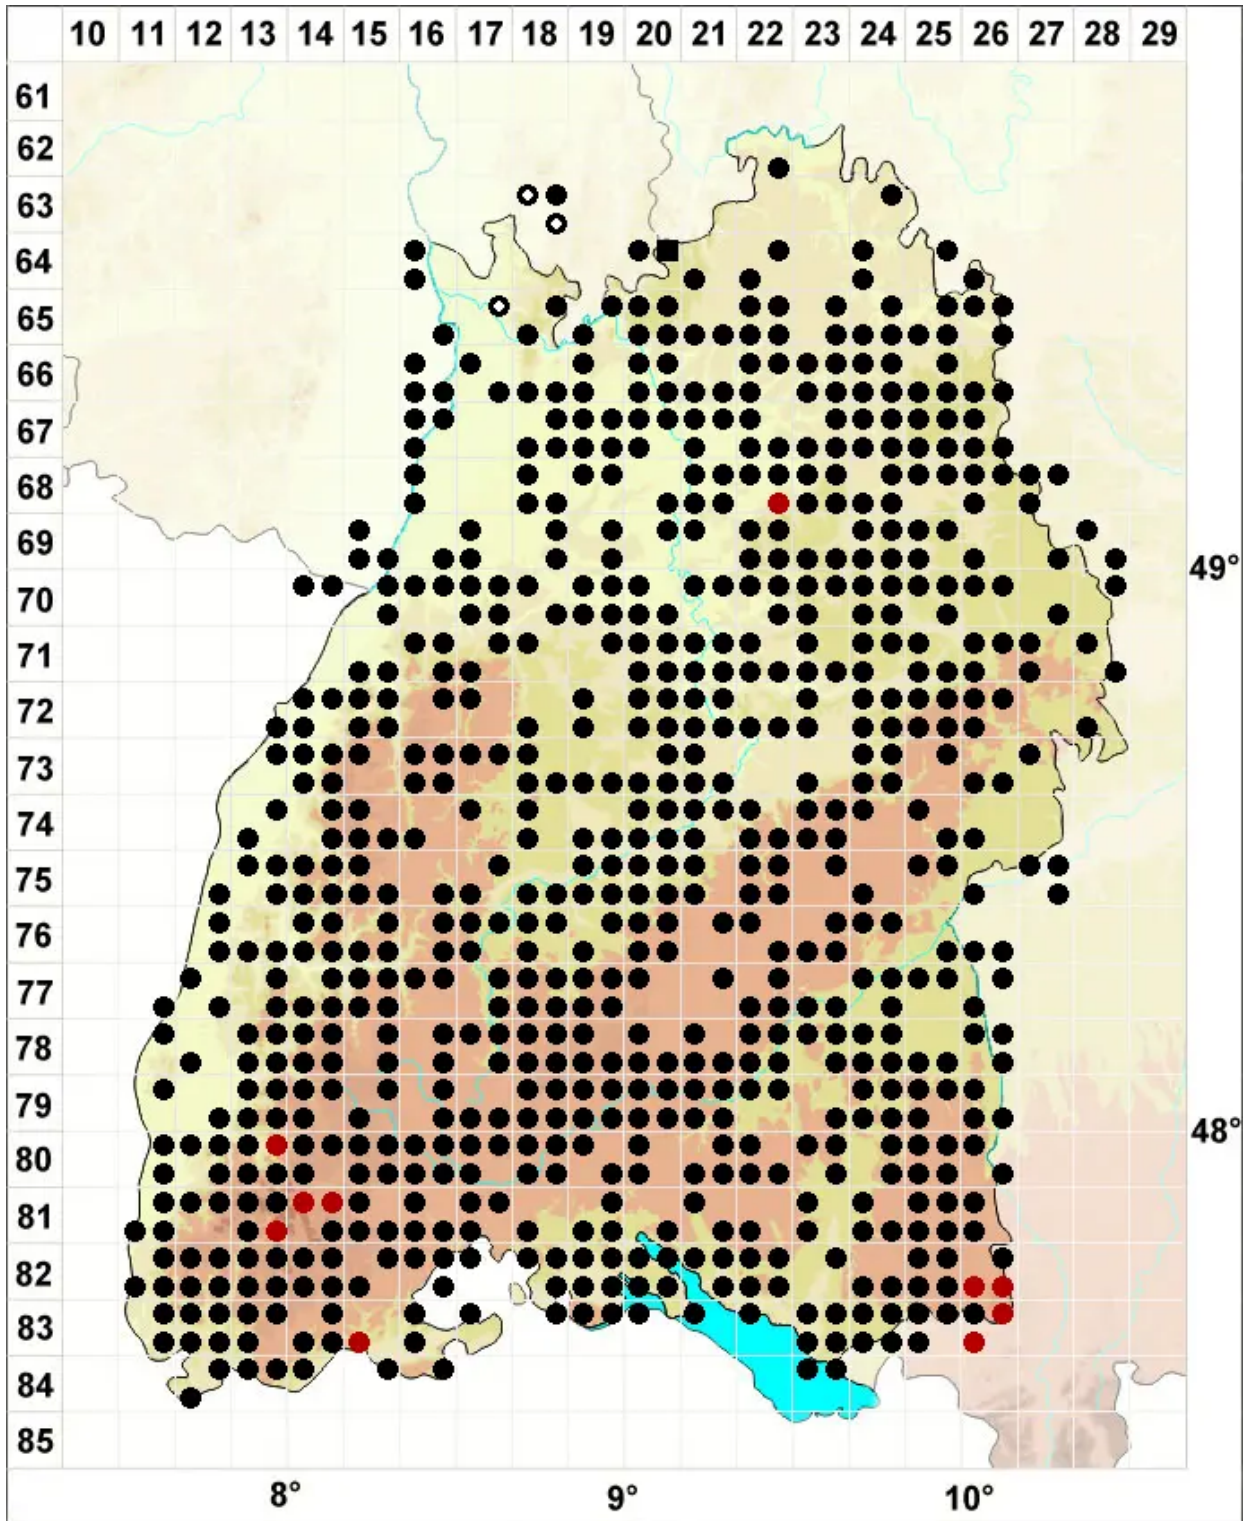

# Orthotrichum lyellii Hook. & Taylor

Lyells Goldhaarmoos

Legende:

**Symbole:**

Ausgefülltes Symbol:  
Zeitraum von 1980 bis heute (Aktuelle Angabe)

Leeres Symbol:  
Zeitraum vor 1980 (Altangabe)

Quadrat: Herbarbeleg