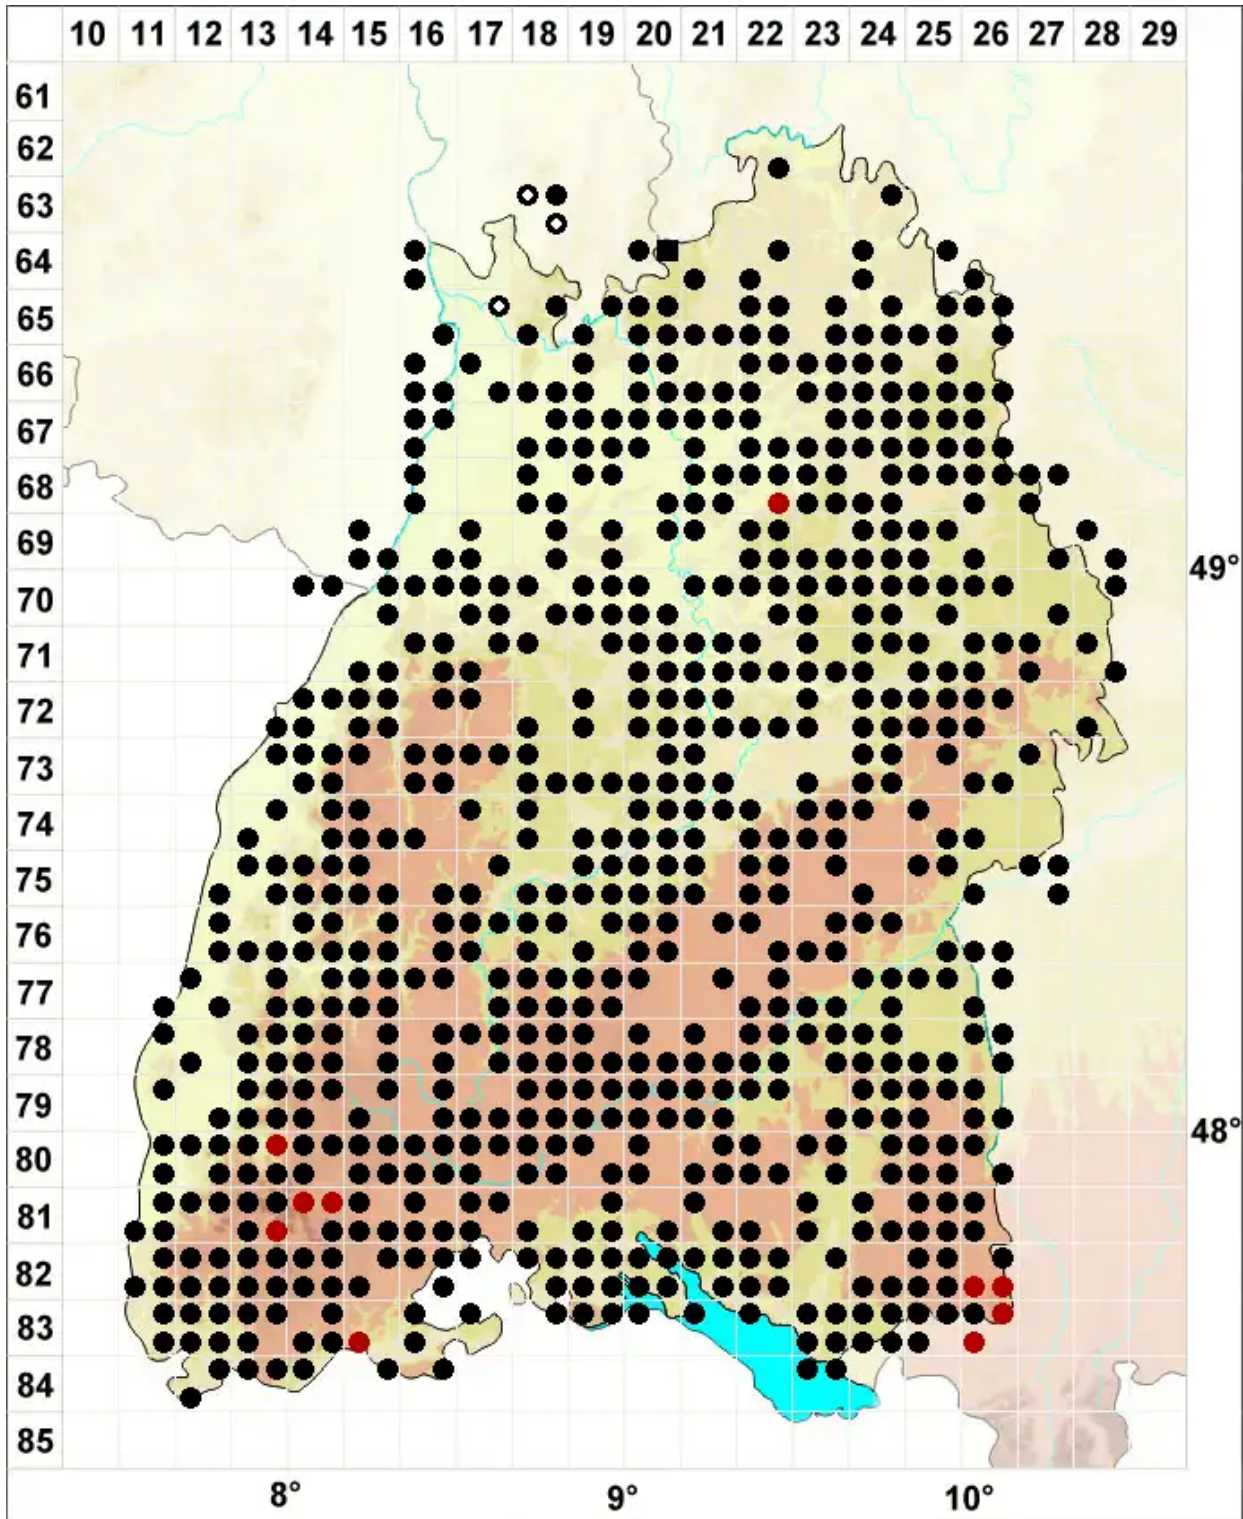

Orthotrichum lyellii Hook. & Taylor

Lyells Goldhaarmoos

Legende:

- Symbole:**
- Ausgefülltes Symbol:
Zeitraum von 1980 bis heute (Aktuelle Angabe)
 - Leeres Symbol:
Zeitraum vor 1980 (Altangabe)
 - Quadrat: Herbarbeleg