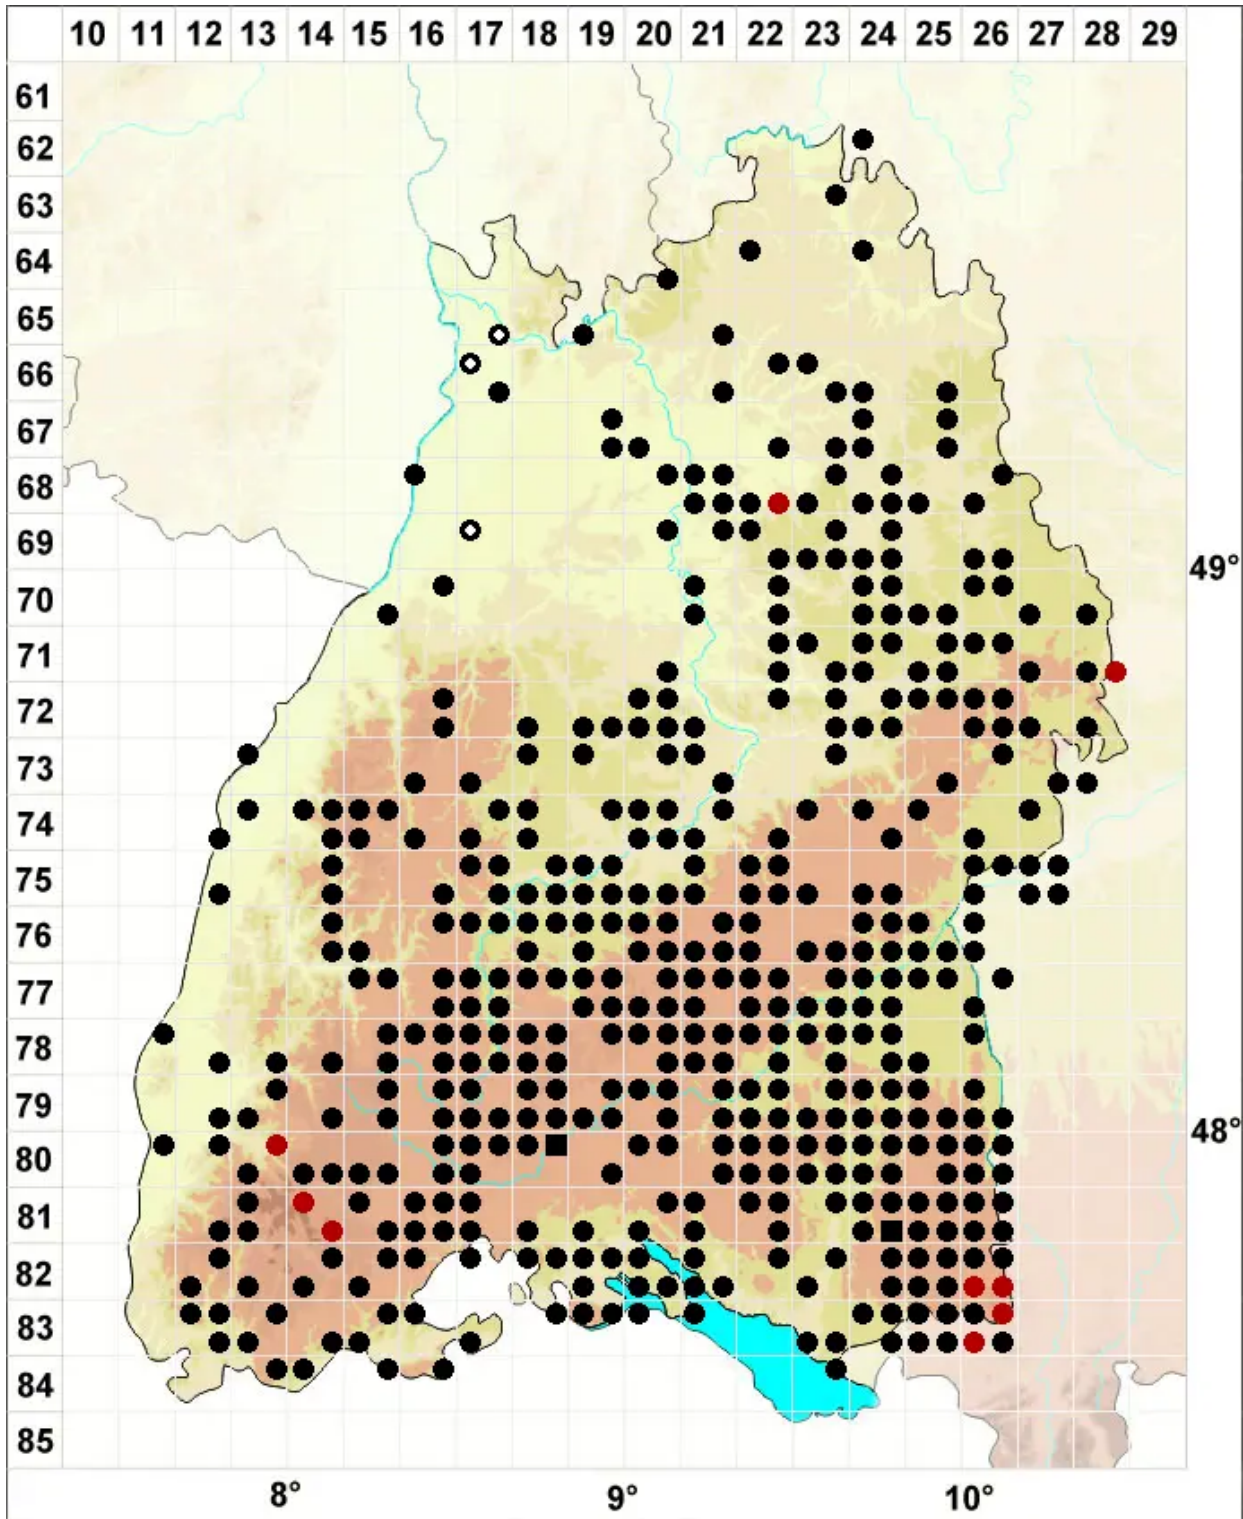

# Orthotrichum speciosum Nees

Schönes Goldhaarmoos

Legende:

- Symbole:**
- Ausgefülltes Symbol:  
Zeitraum von 1980 bis heute (Aktuelle Angabe)
  - Leeres Symbol:  
Zeitraum vor 1980 (Altangabe)
  - Quadrat: Herbarbeleg