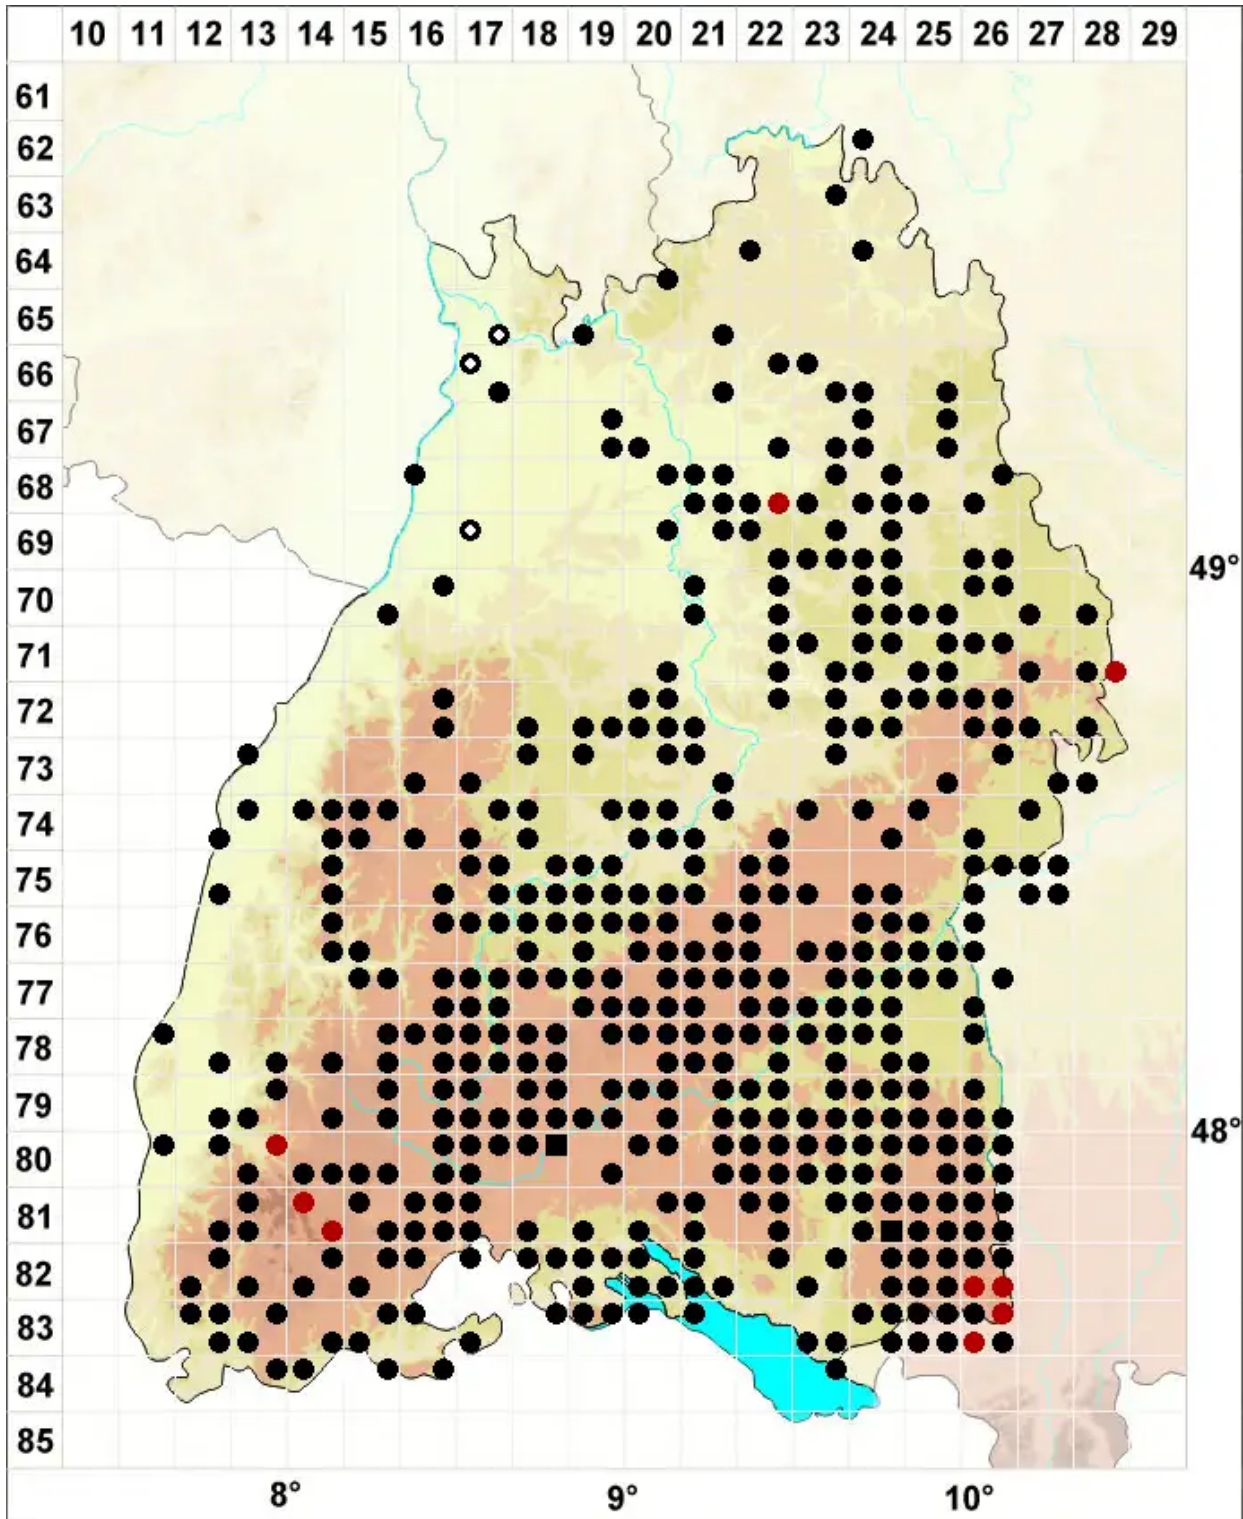

# Orthotrichum speciosum Nees

Schönes Goldhaarmoos

Legende:

- Symbole:**
- Ausgefülltes Symbol:  
Zeitraum von 1980 bis heute (Aktuelle Angabe)
  - Leeres Symbol:  
Zeitraum vor 1980 (Altangabe)
  - Quadrat: Herbarbeleg