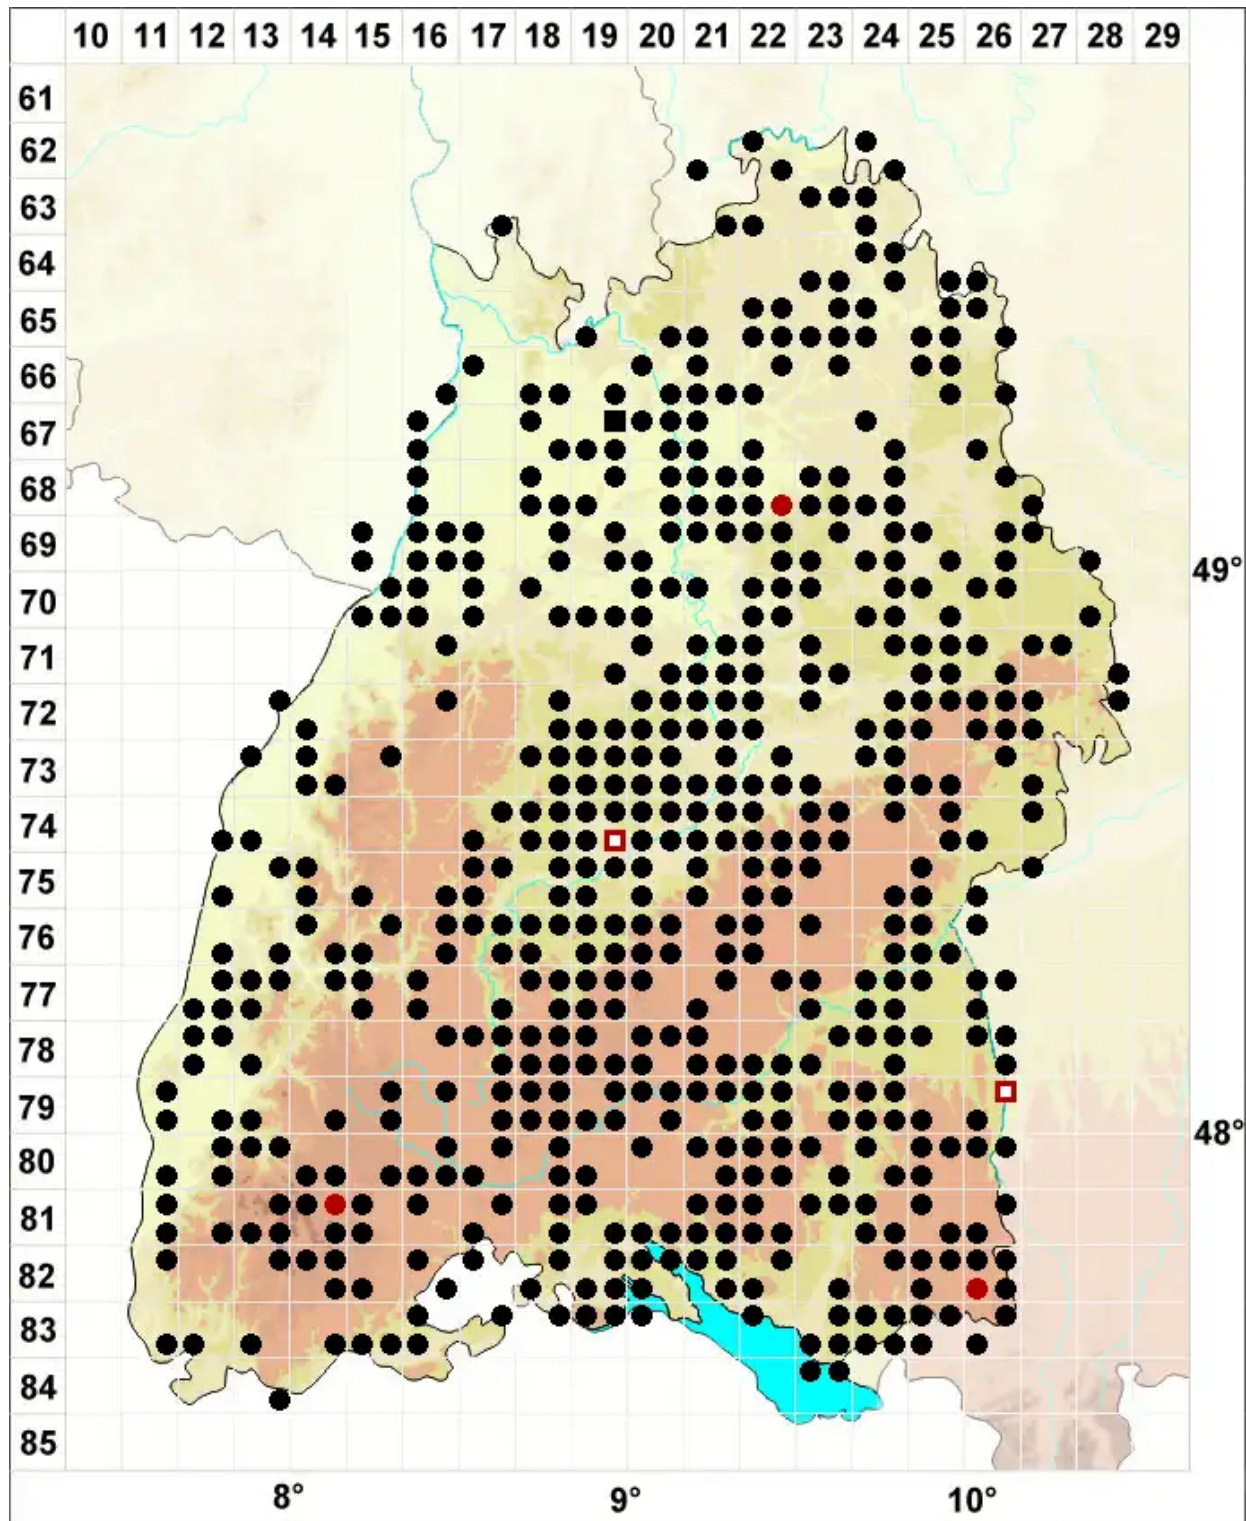

Orthotrichum obtusifolium Brid.

Stumpfblättriges Goldhaarmoos

Legende:

Symbole:

Ausgefülltes Symbol:
Zeitraum von 1980 bis heute (Aktuelle Angabe)

Leeres Symbol:
Zeitraum vor 1980 (Altangabe)

Quadrat: Herbarbeleg