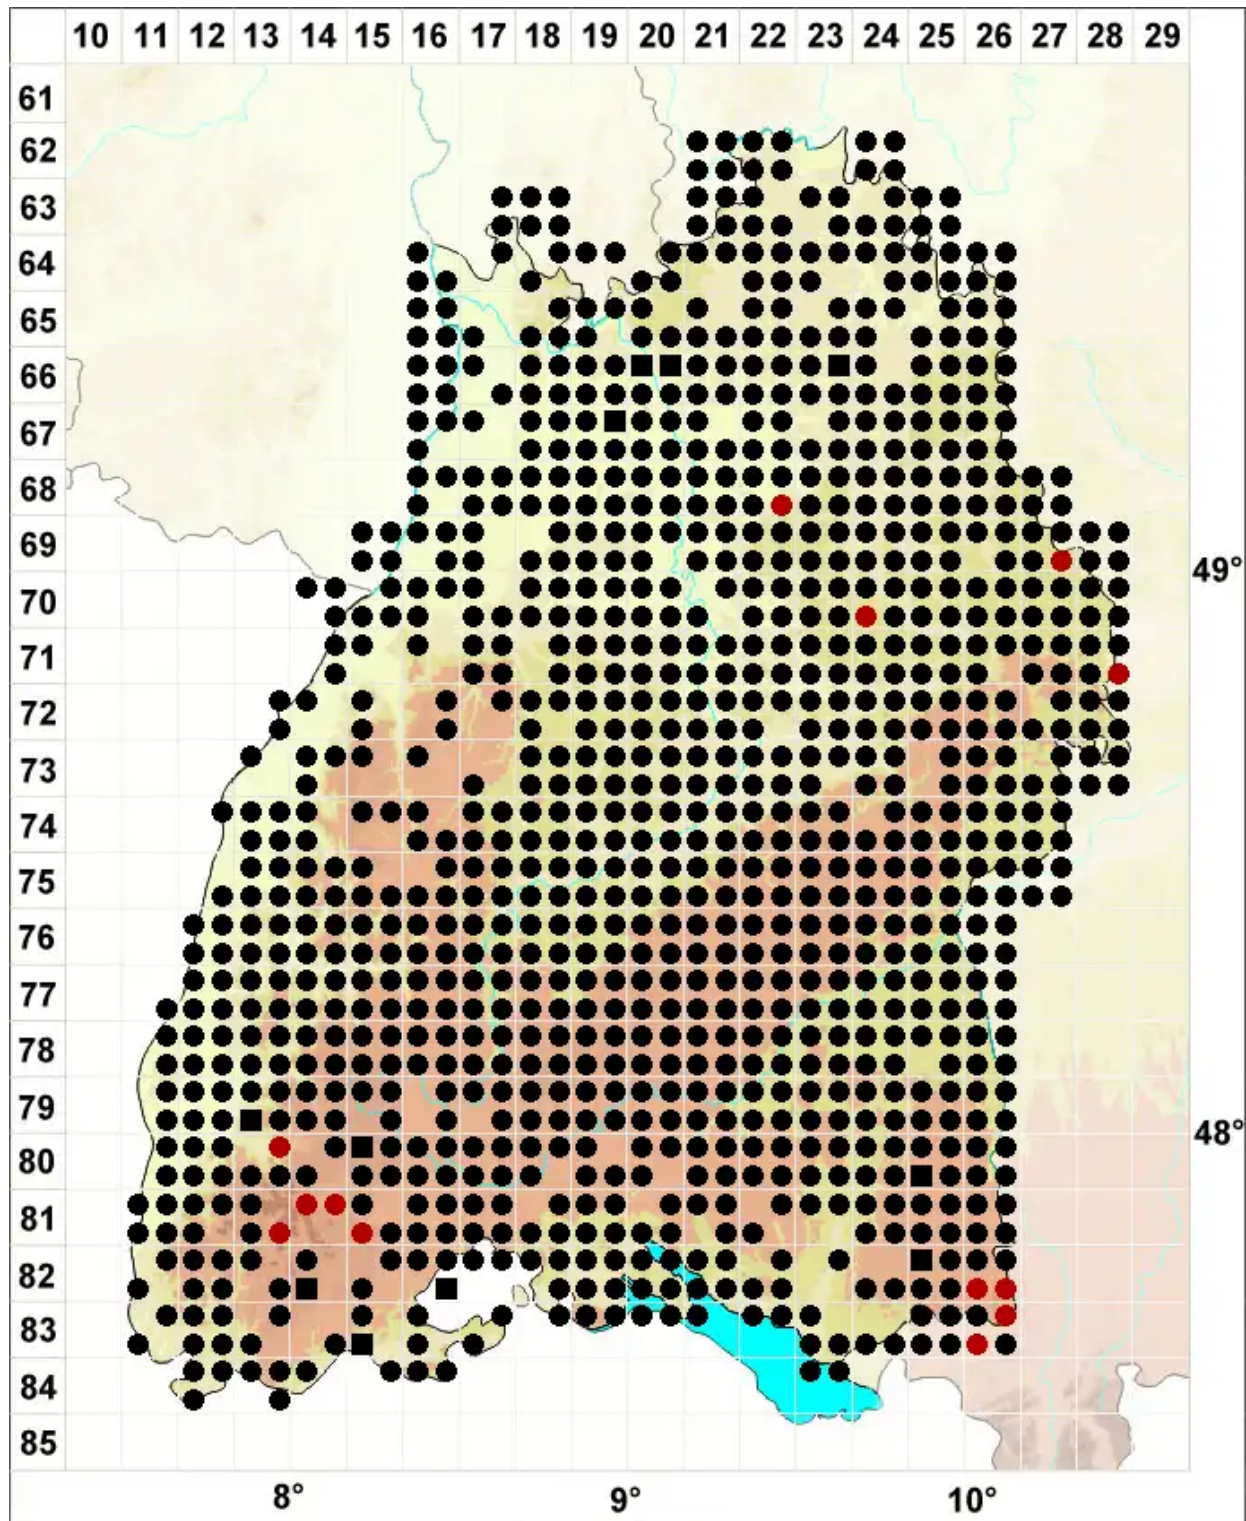

Orthotrichum affine Brid.

Verwandtes Goldhaarmoos

Legende:

- Symbole:**
- Ausgefülltes Symbol:
Zeitraum von 1980 bis heute (Aktuelle Angabe)
 - Leeres Symbol:
Zeitraum vor 1980 (Altangabe)
 - Quadrat: Herbarbeleg