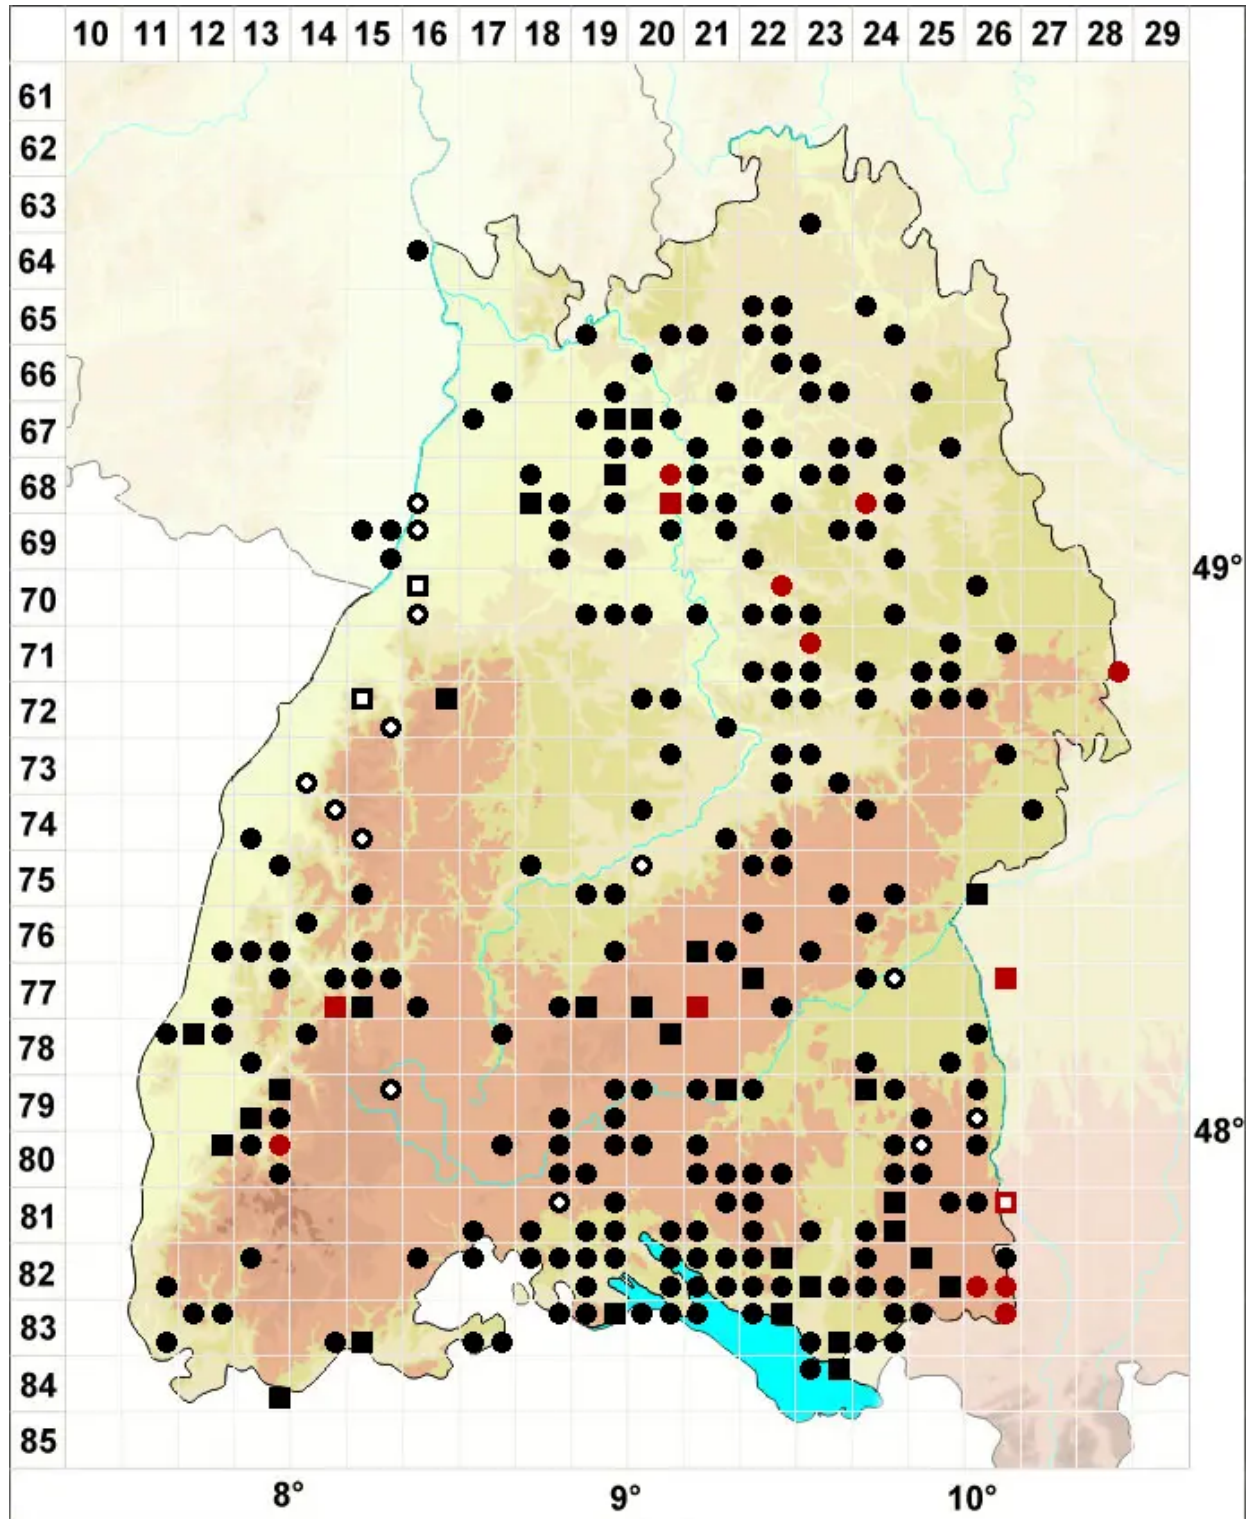

Orthotrichum patens Bruch ex Brid.

Weitmündiges Goldhaarmoos

Legende:

- Symbole:**
- Ausgefülltes Symbol:
Zeitraum von 1980 bis heute (Aktuelle Angabe)
 - Leeres Symbol:
Zeitraum vor 1980 (Altangabe)
 - Quadrat: Herbarbeleg