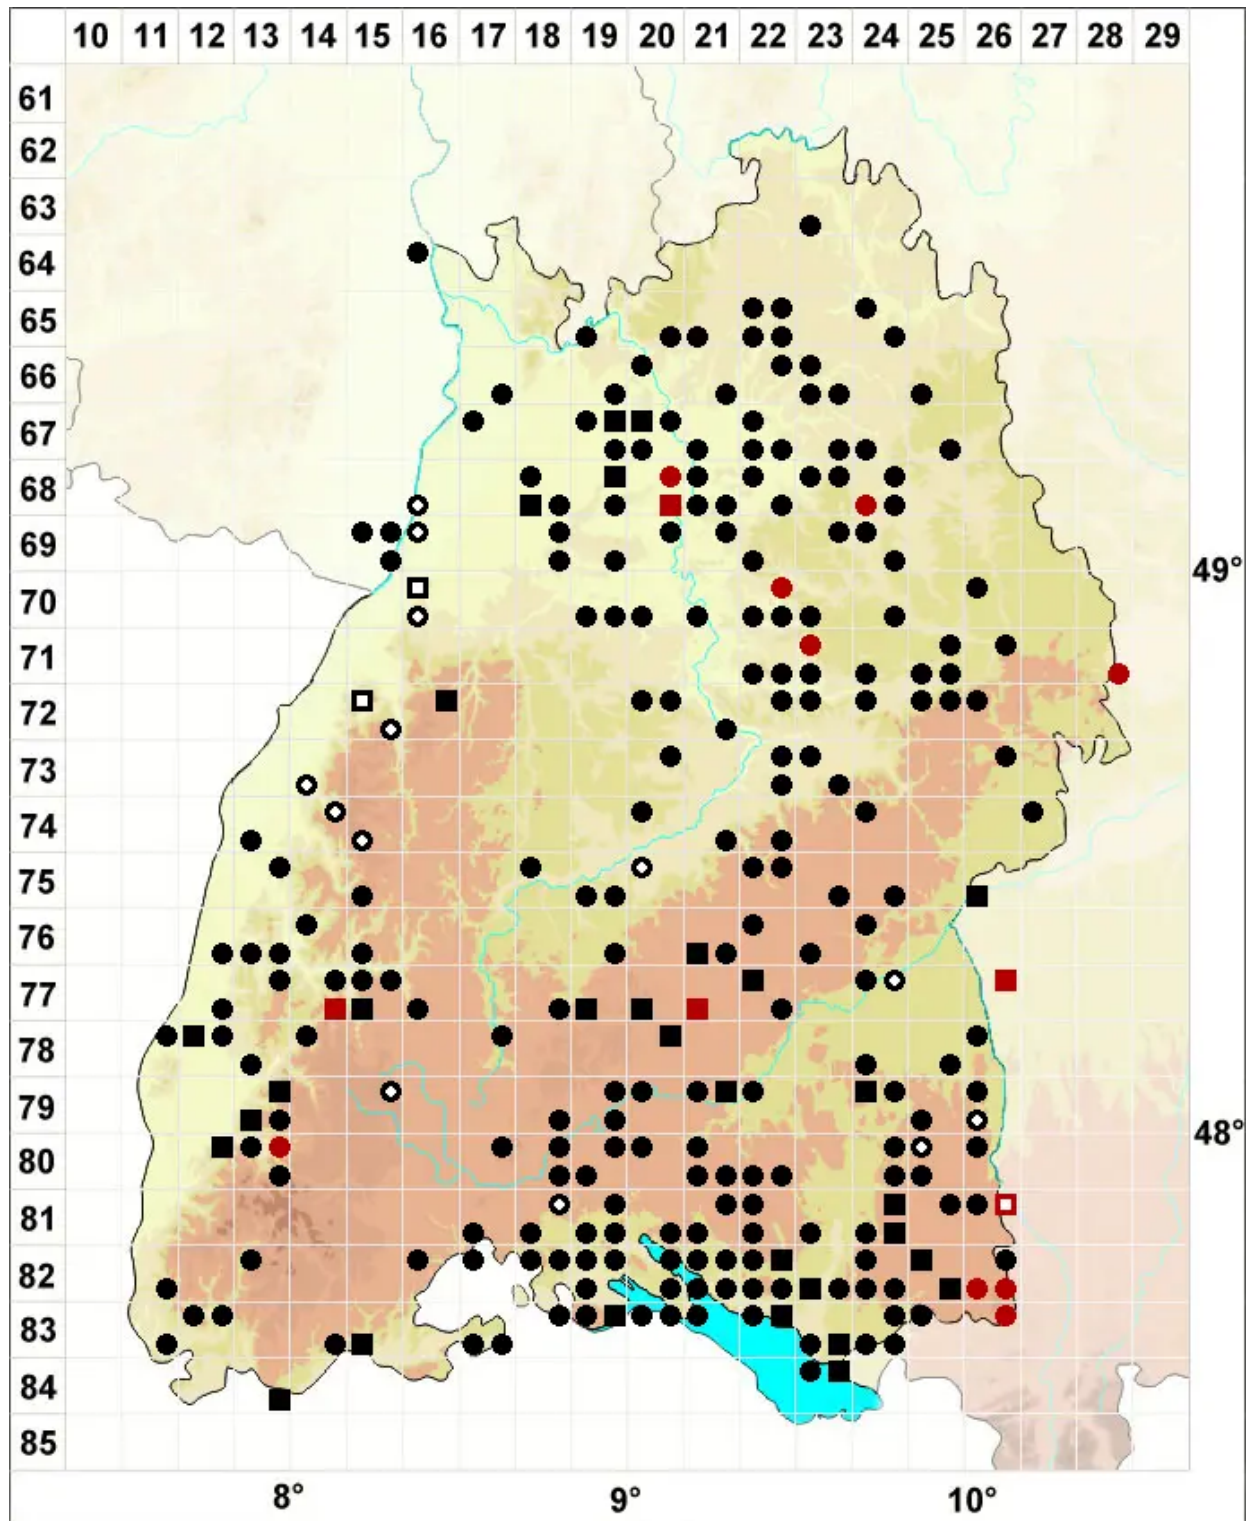

# Orthotrichum patens Bruch ex Brid.

Weitmündiges Goldhaarmoos

Legende:

- Symbole:**  
Ausgefülltes Symbol:  
Zeitraum von 1980 bis heute (Aktuelle Angabe)  
Leeres Symbol:  
Zeitraum vor 1980 (Altangabe)  
Quadrat: Herbarbeleg