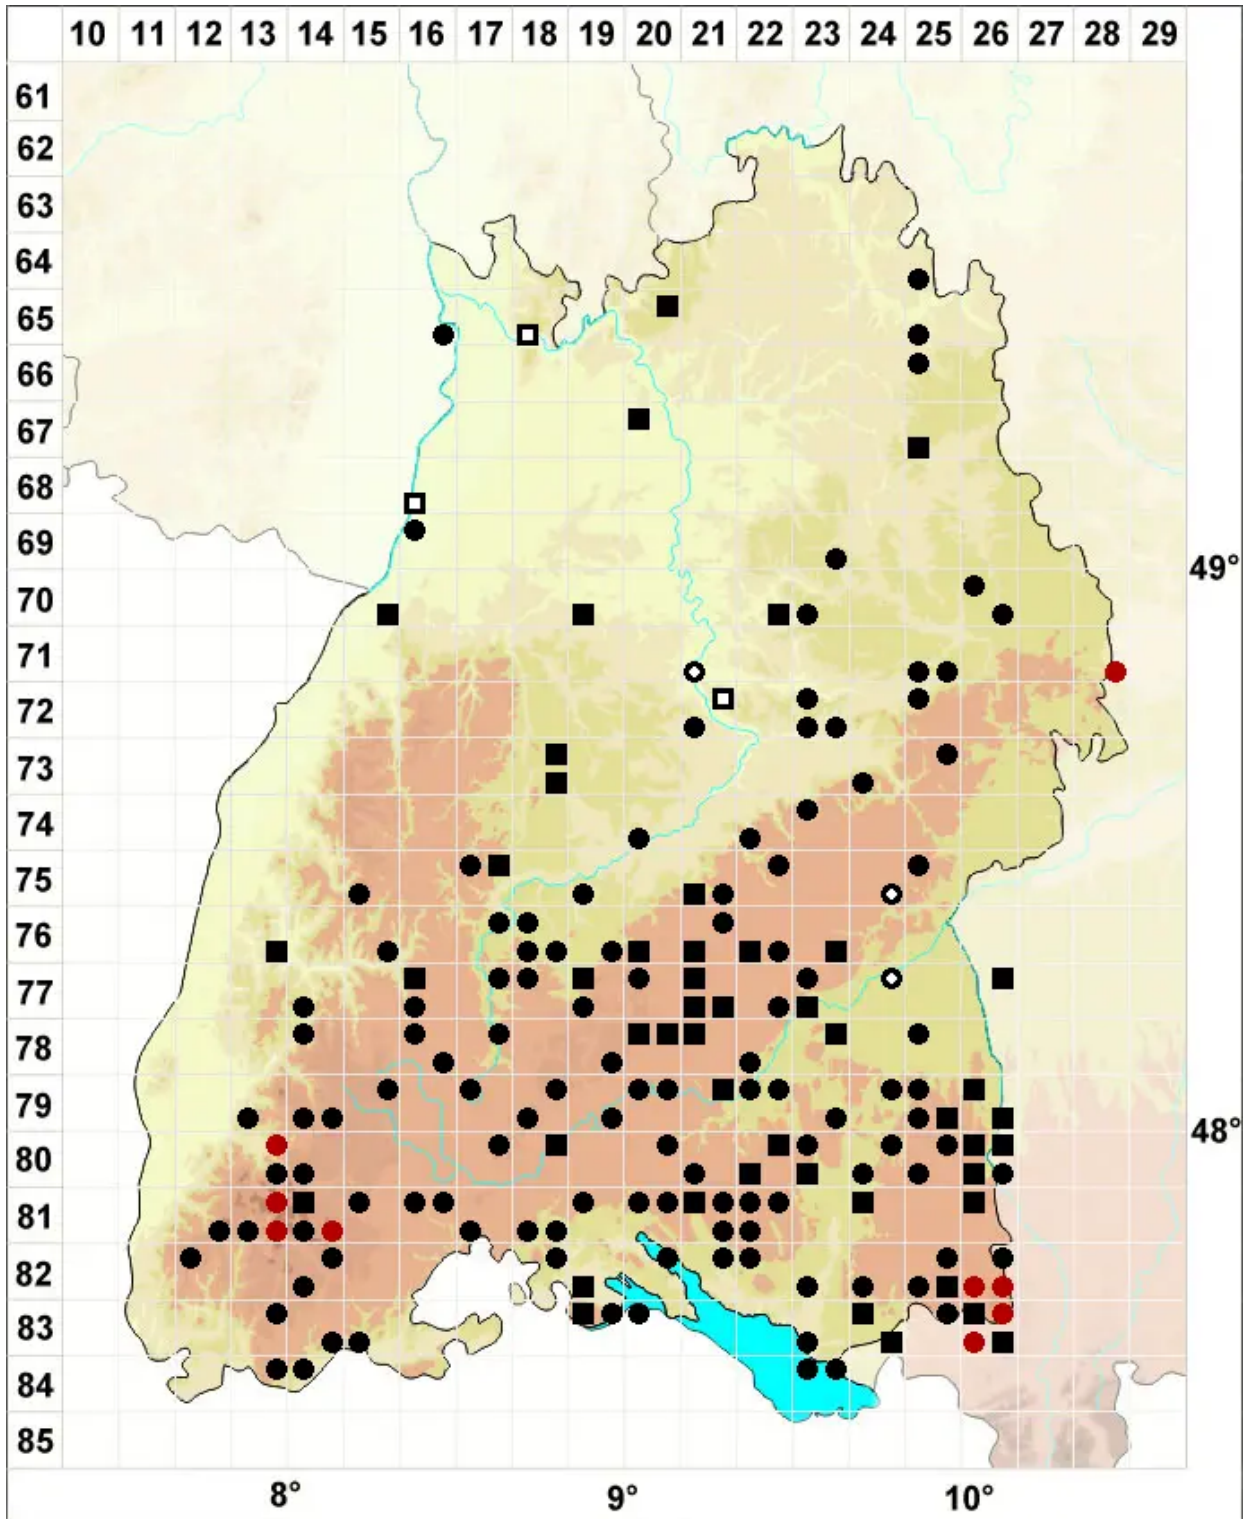

# Orthotrichum pallens Bruch ex Brid.

Blasses Goldhaarmoos

Legende:

**Symbole:**  
Ausgefülltes Symbol:  
Zeitraum von 1980 bis heute (Aktuelle Angabe)  
Leeres Symbol:  
Zeitraum vor 1980 (Altangabe)  
Quadrat: Herbarbeleg