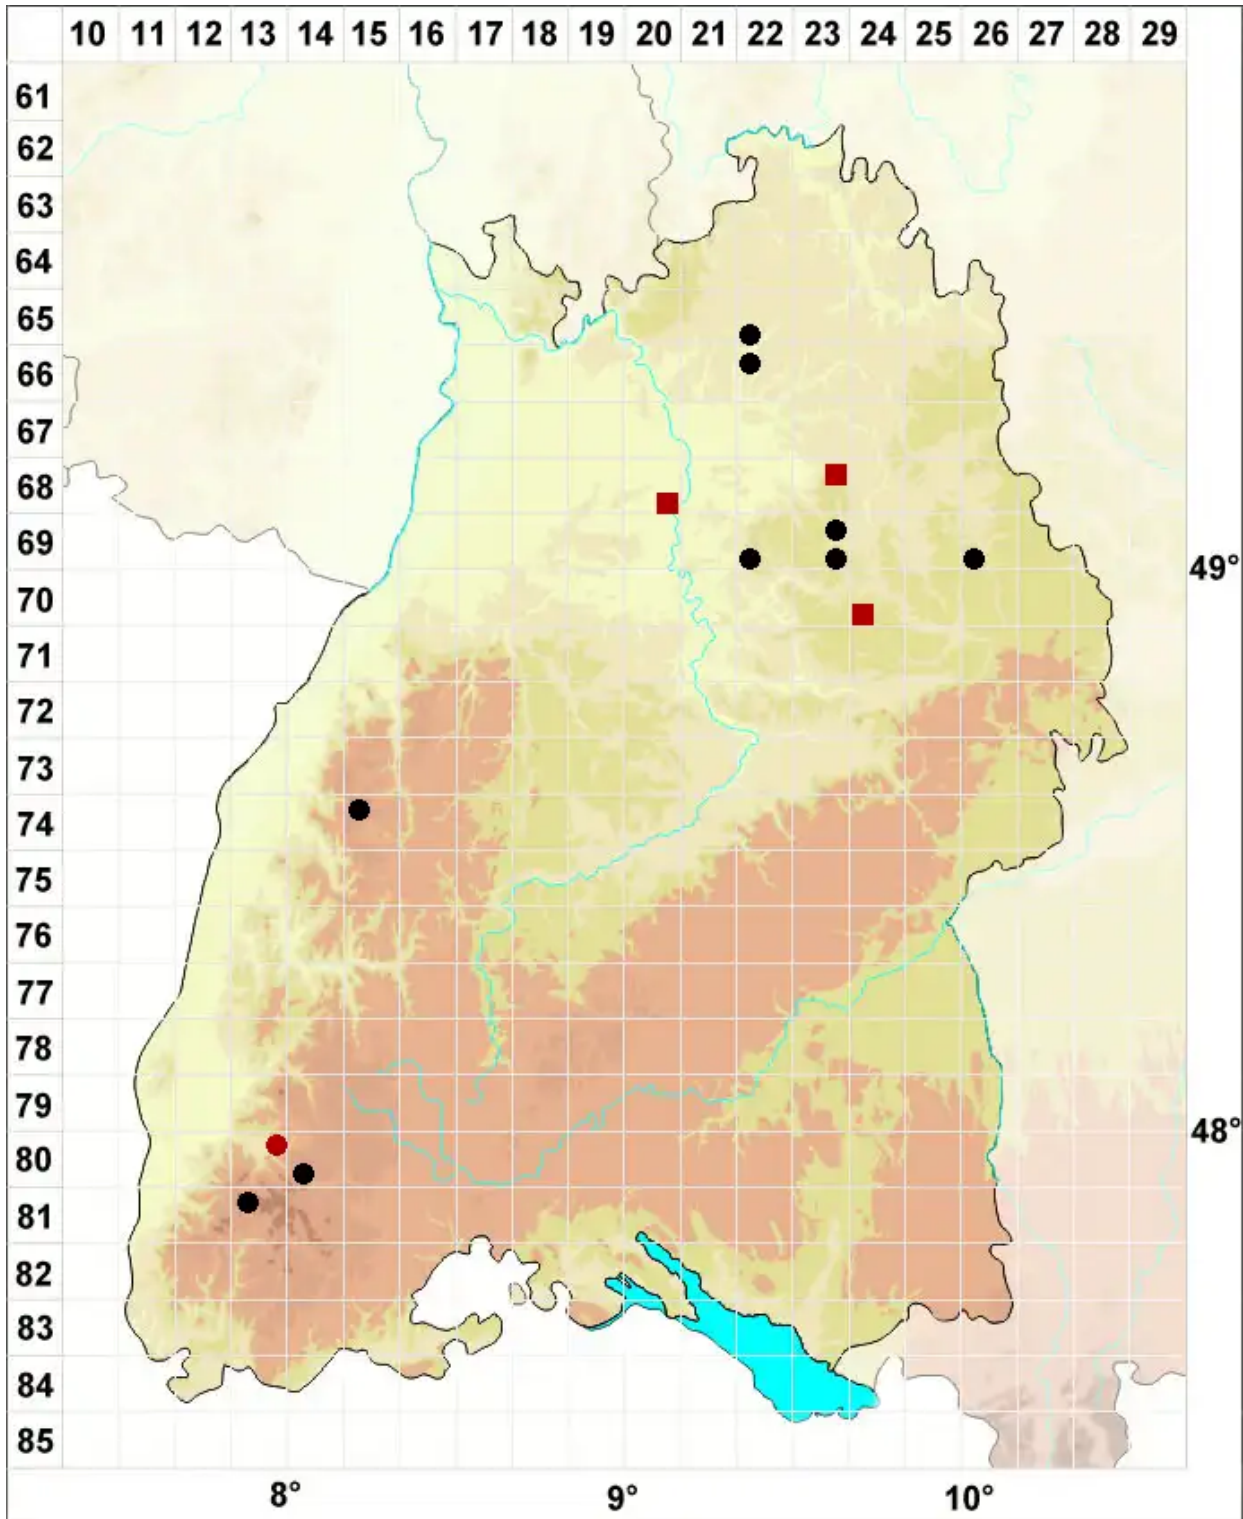

Orthotrichum pulchellum Brunt.

Hübsches Goldhaarmoos

Legende:

Symbole:
Ausgefülltes Symbol:
Zeitraum von 1980 bis heute (Aktuelle Angabe)
Leeres Symbol:
Zeitraum vor 1980 (Altangabe)
Quadrat: Herbarbeleg