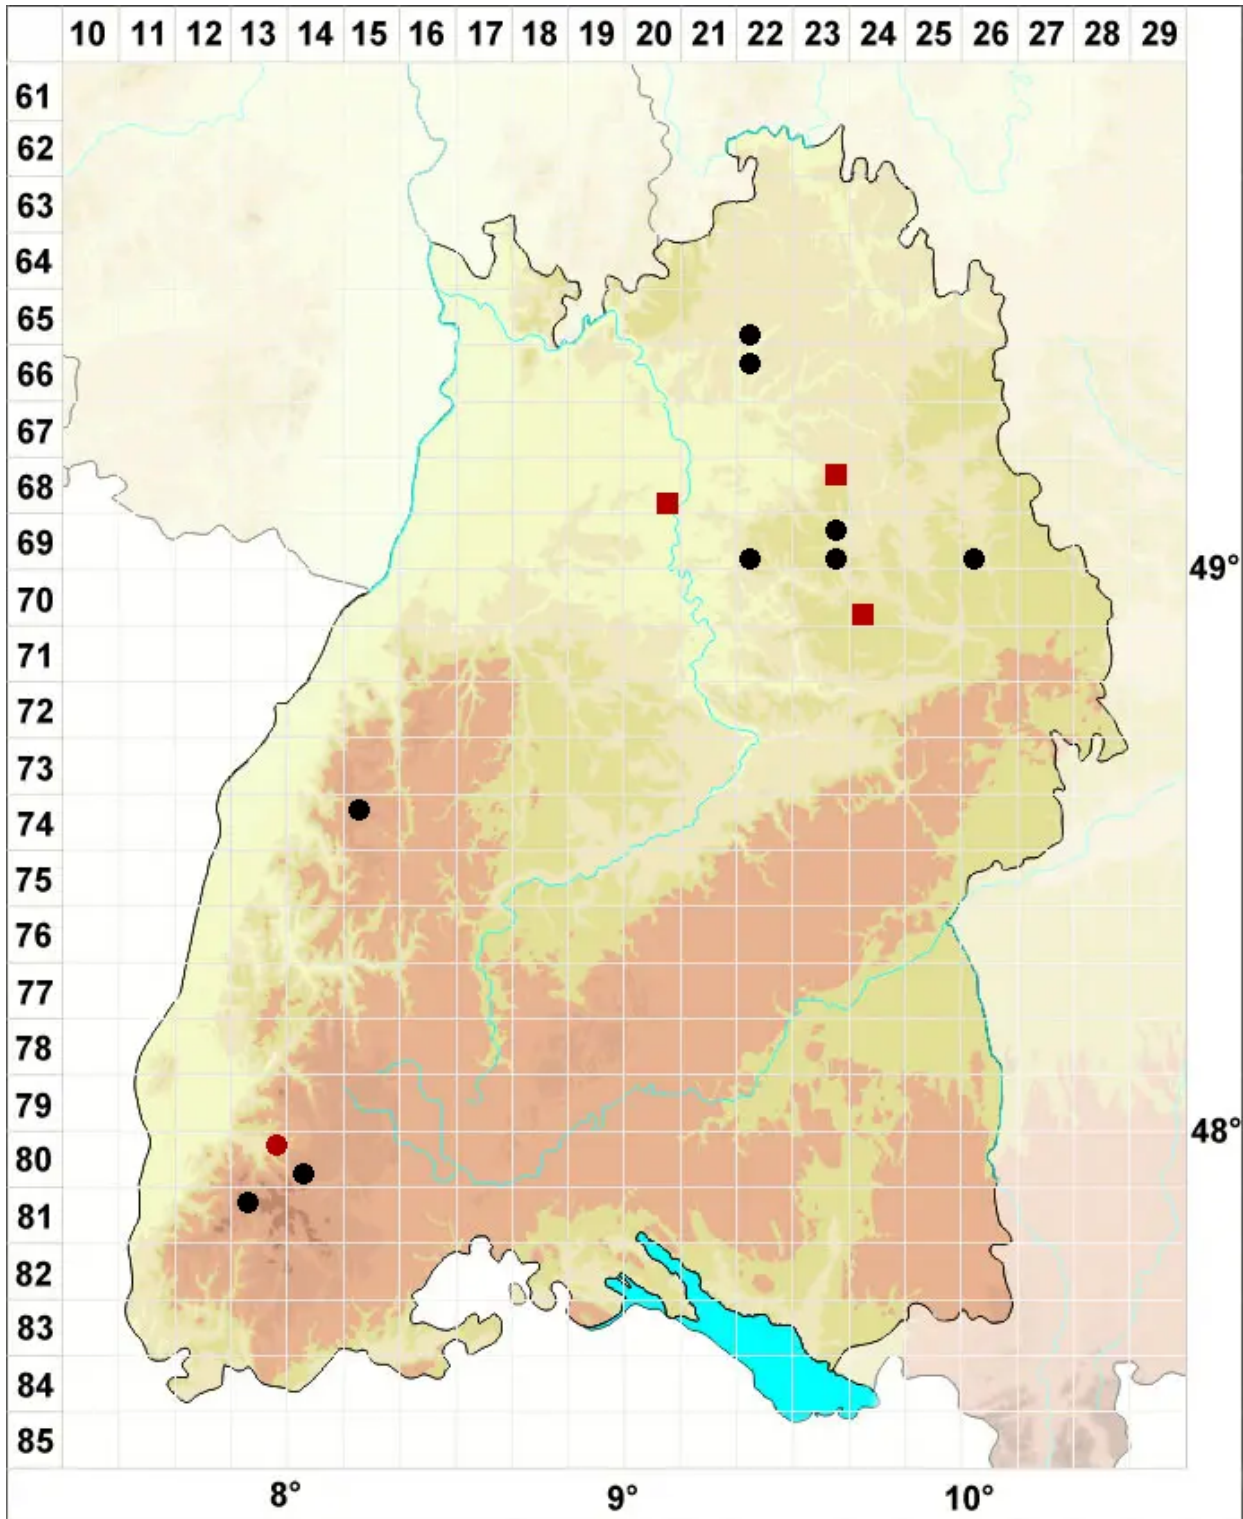

Orthotrichum pulchellum Brunt.

Hübsches Goldhaarmoos

Legende:

Symbole:
Ausgefülltes Symbol:
Zeitraum von 1980 bis heute (Aktuelle Angabe)
Leeres Symbol:
Zeitraum vor 1980 (Altangabe)
Quadrat: Herbarbeleg