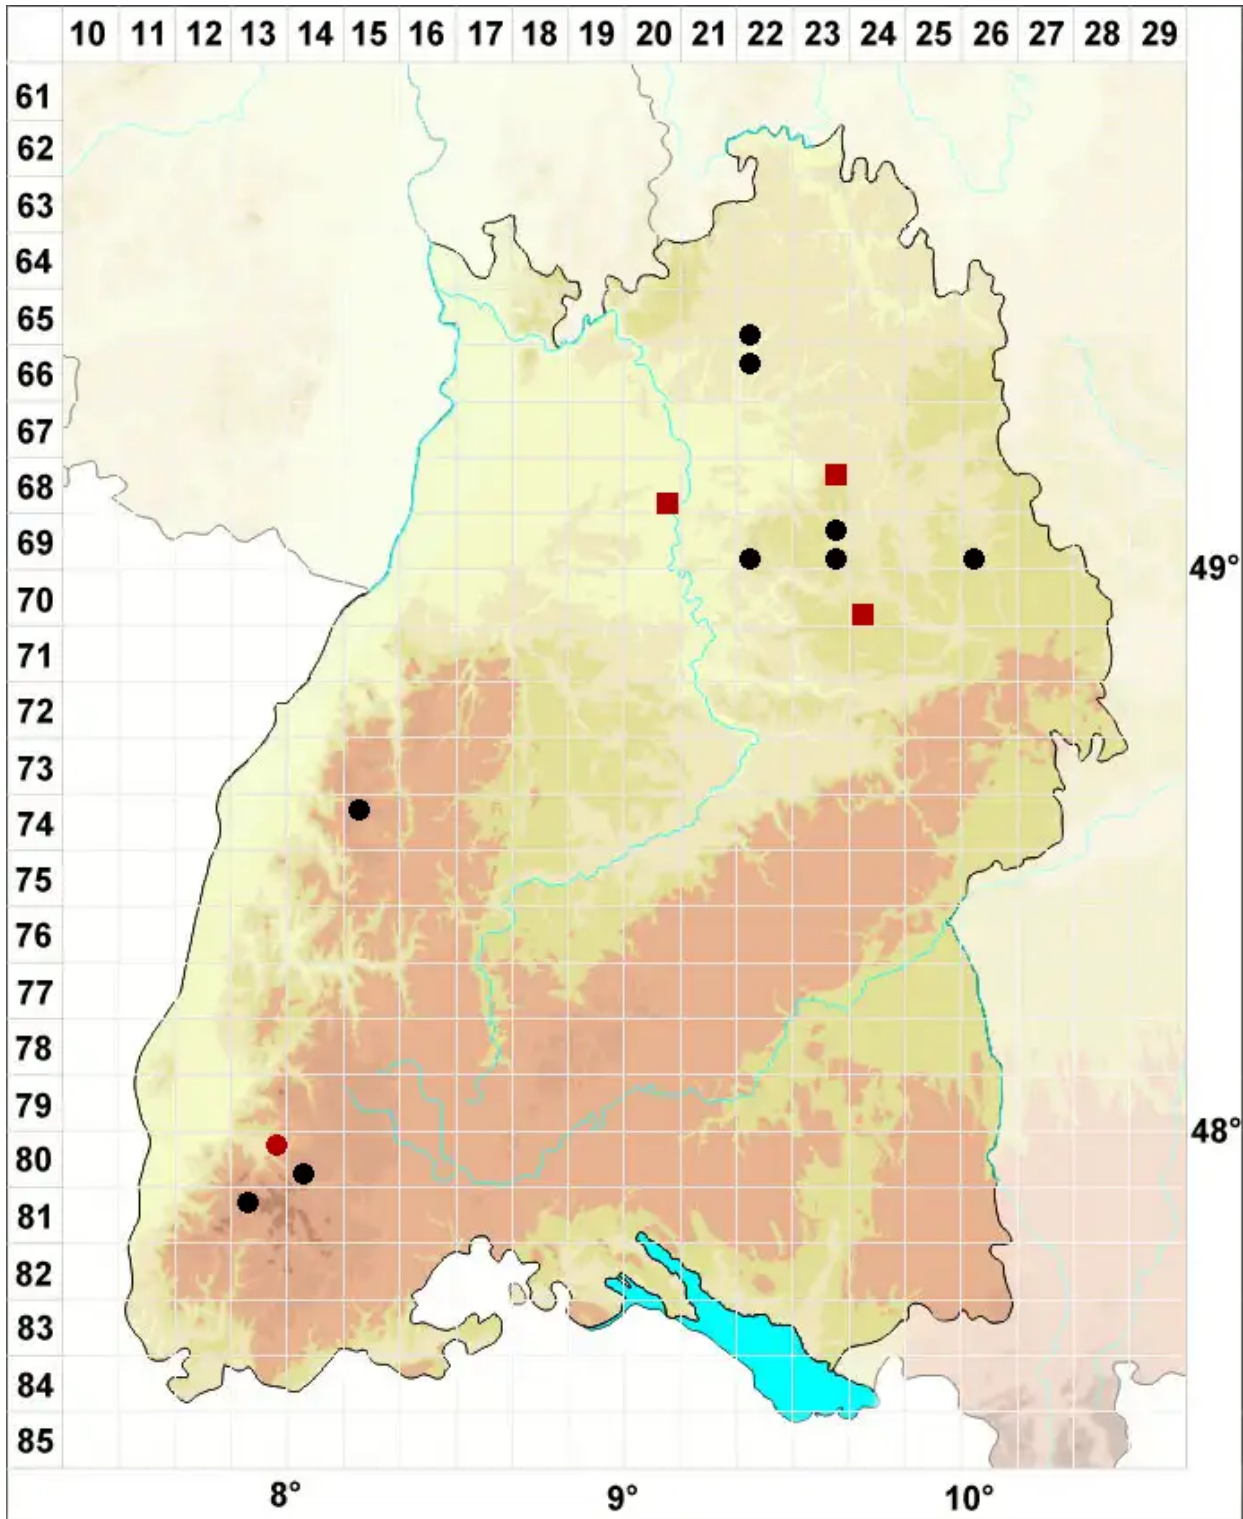

# Orthotrichum pulchellum Brunt.

Hübsches Goldhaarmoos

Legende:

- Symbole:**
- Ausgefülltes Symbol:  
Zeitraum von 1980 bis heute (Aktuelle Angabe)
  - Leeres Symbol:  
Zeitraum vor 1980 (Altangabe)
  - Quadrat: Herbarbeleg