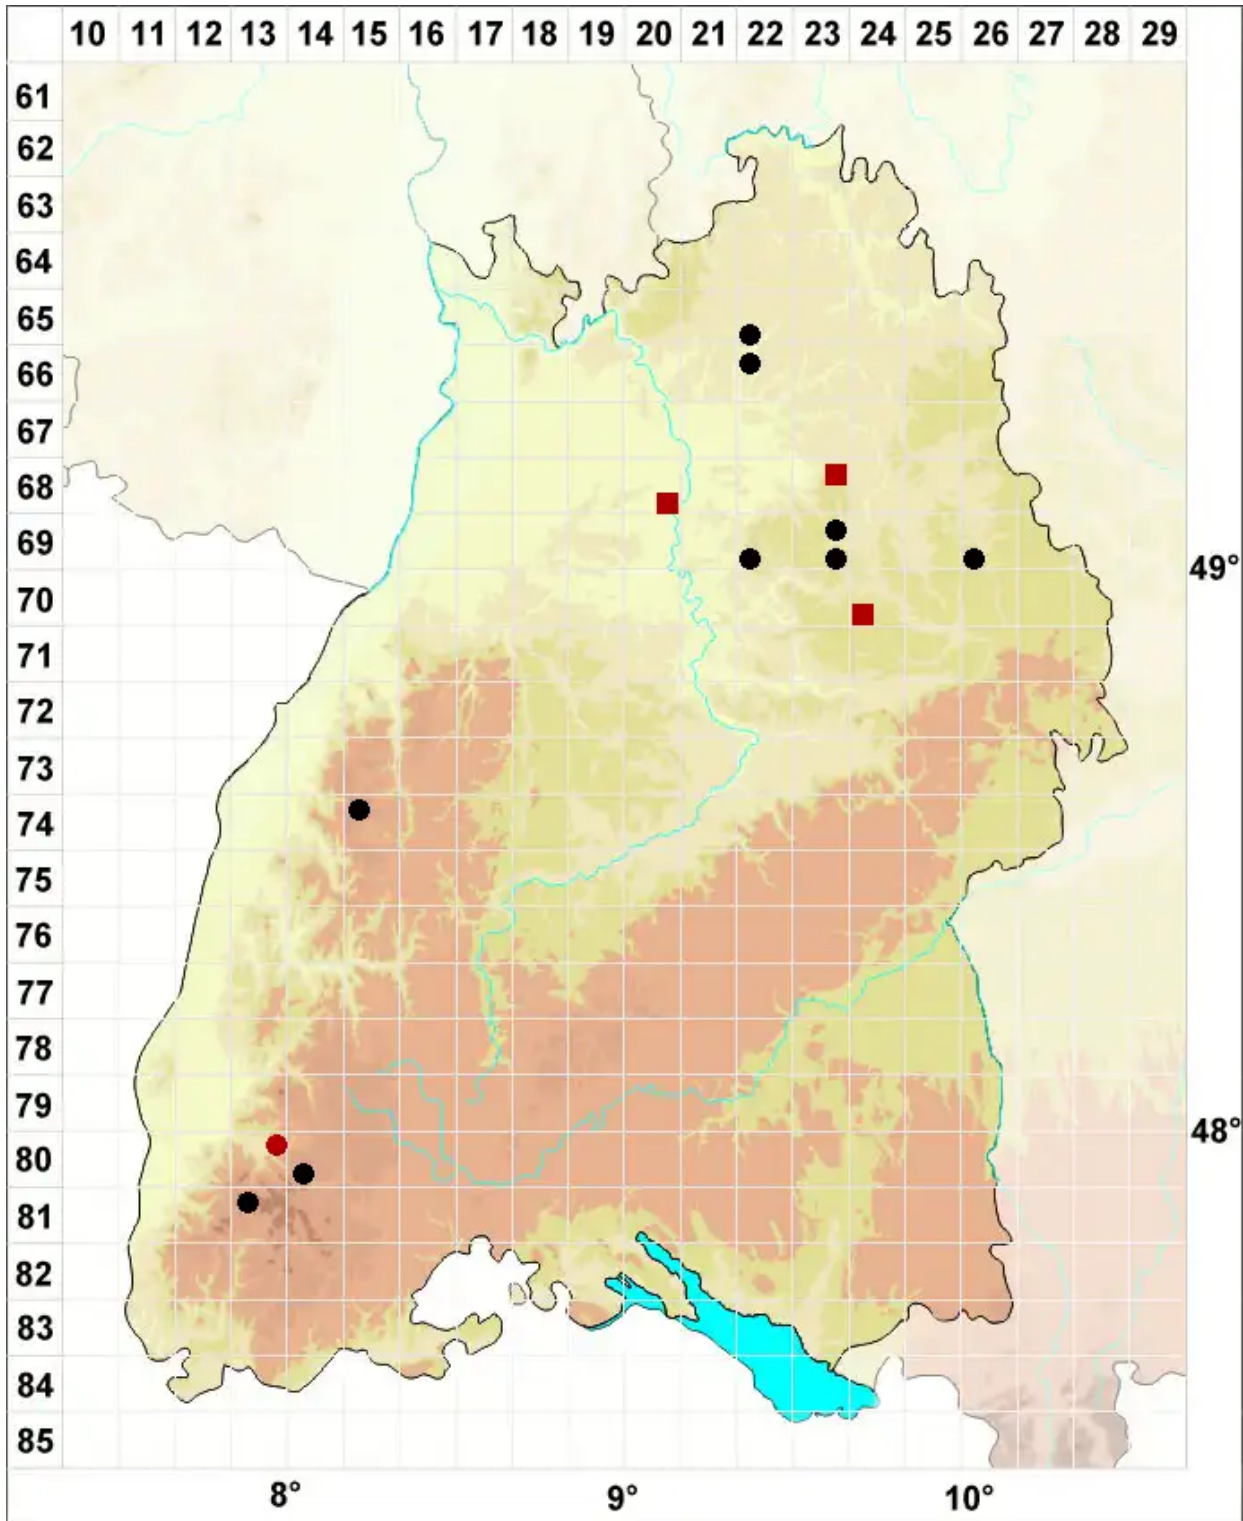

Orthotrichum pulchellum Brunt.

Hübsches Goldhaarmoos

Legende:

Symbole:
Ausgefülltes Symbol:
Zeitraum von 1980 bis heute (Aktuelle Angabe)
Leeres Symbol:
Zeitraum vor 1980 (Altangabe)
Quadrat: Herbarbeleg