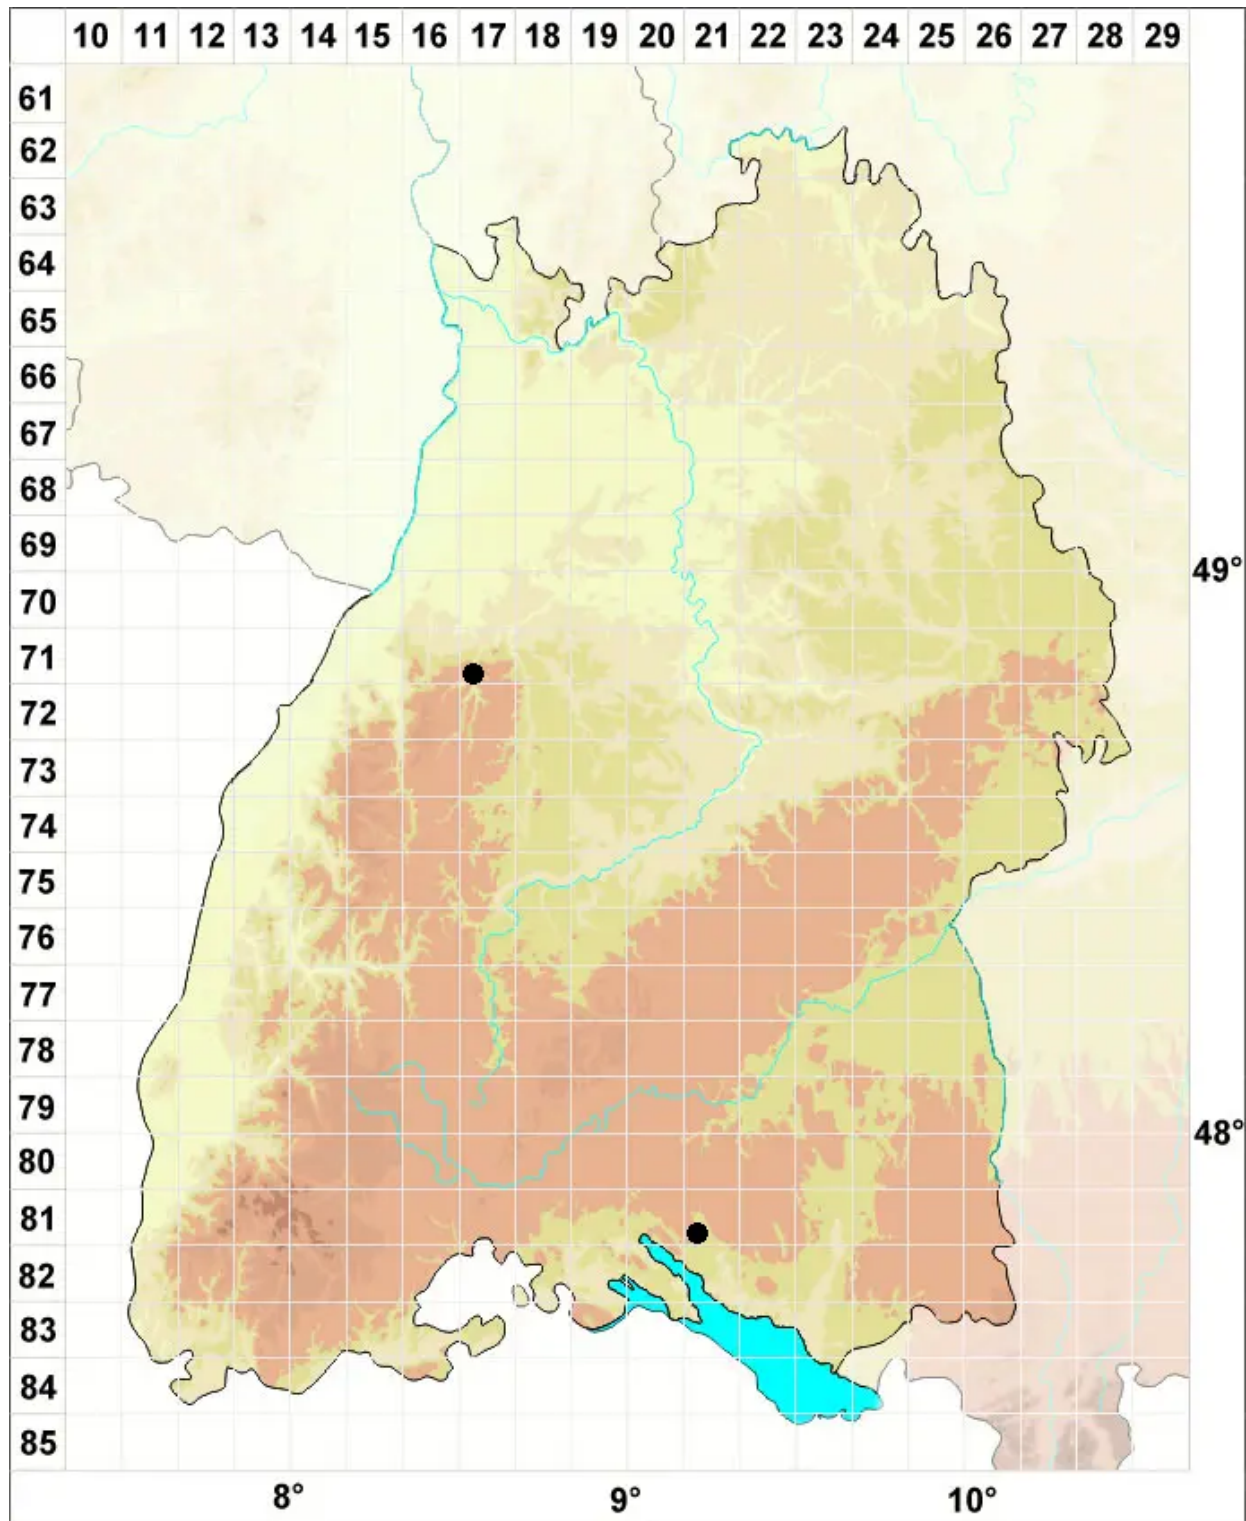

Orthotrichum columbicum Mitt.

Winters Goldhaarmoos

Legende:

- Symbole:**
Ausgefülltes Symbol:
Zeitraum von 1980 bis heute (Aktuelle Angabe)
Leeres Symbol:
Zeitraum vor 1980 (Altangabe)
Quadrat: Herbarbeleg