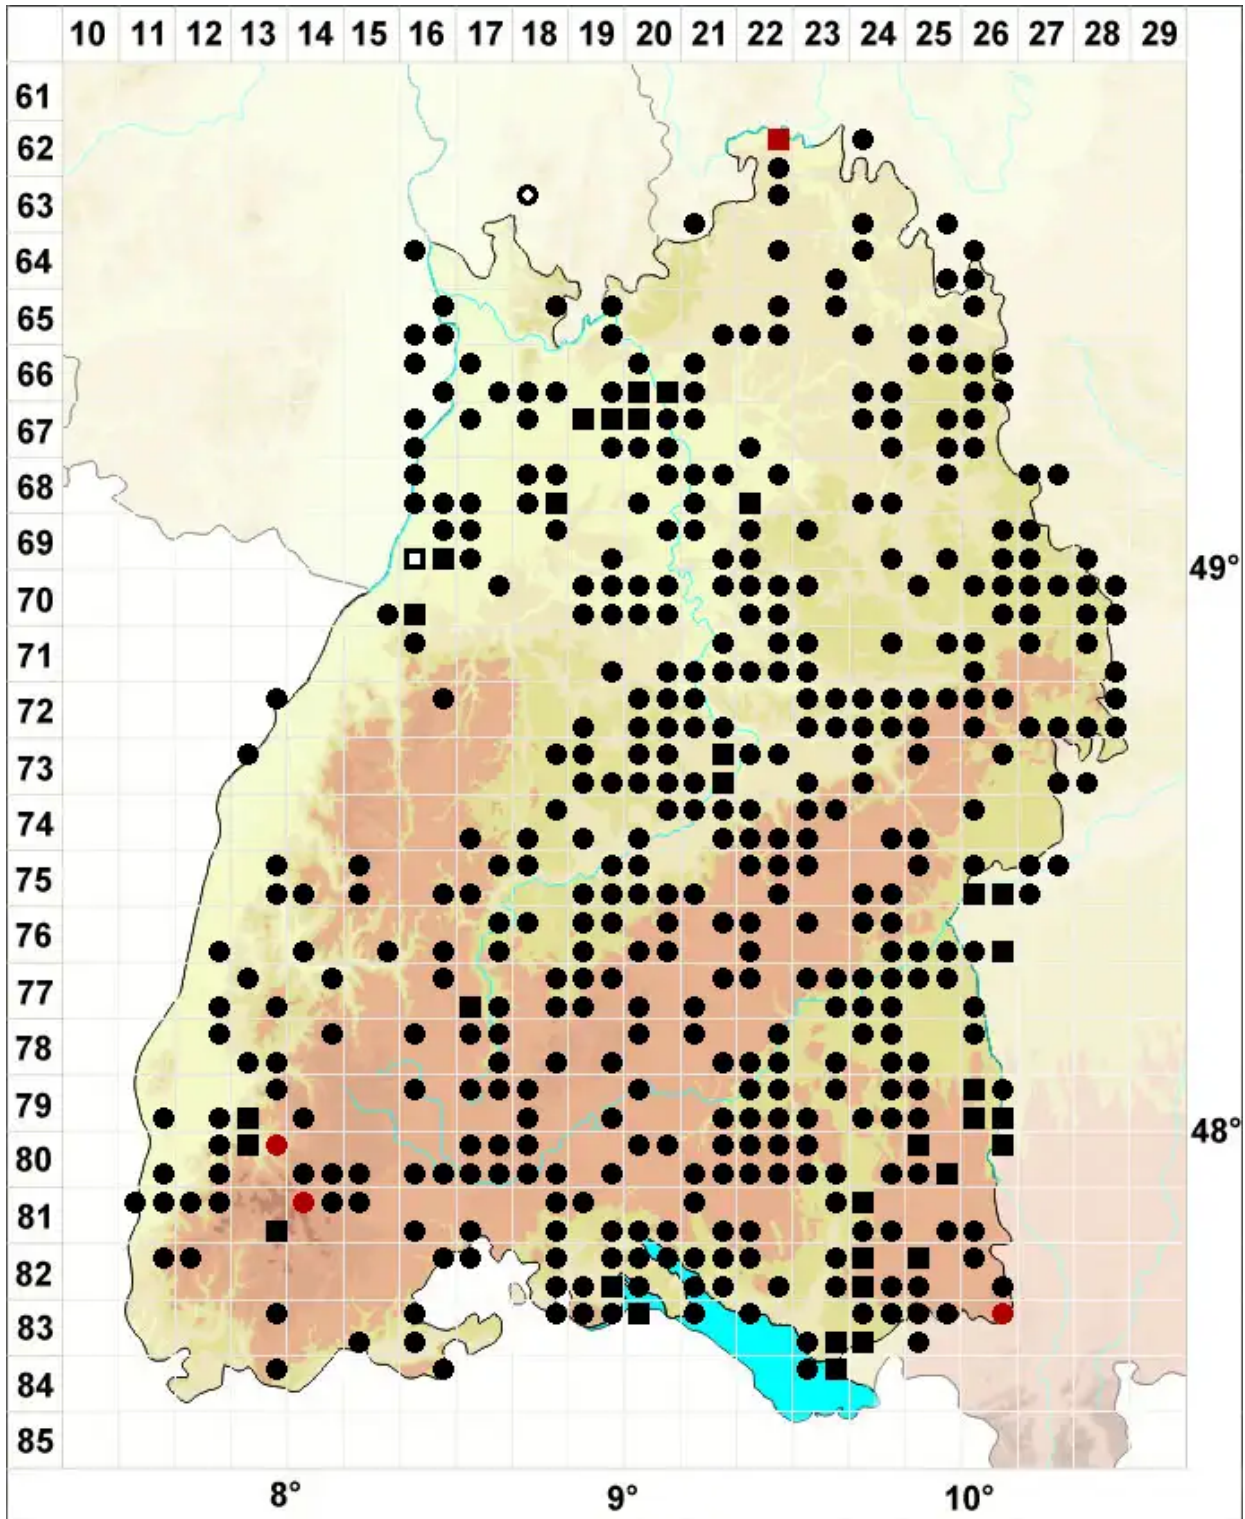

Orthotrichum pumilum Sw.

Zwerg-Goldhaarmoos

Legende:

- Symbole:**
Ausgefülltes Symbol:
Zeitraum von 1980 bis heute (Aktuelle Angabe)
Leeres Symbol:
Zeitraum vor 1980 (Altangabe)
Quadrat: Herbarbeleg