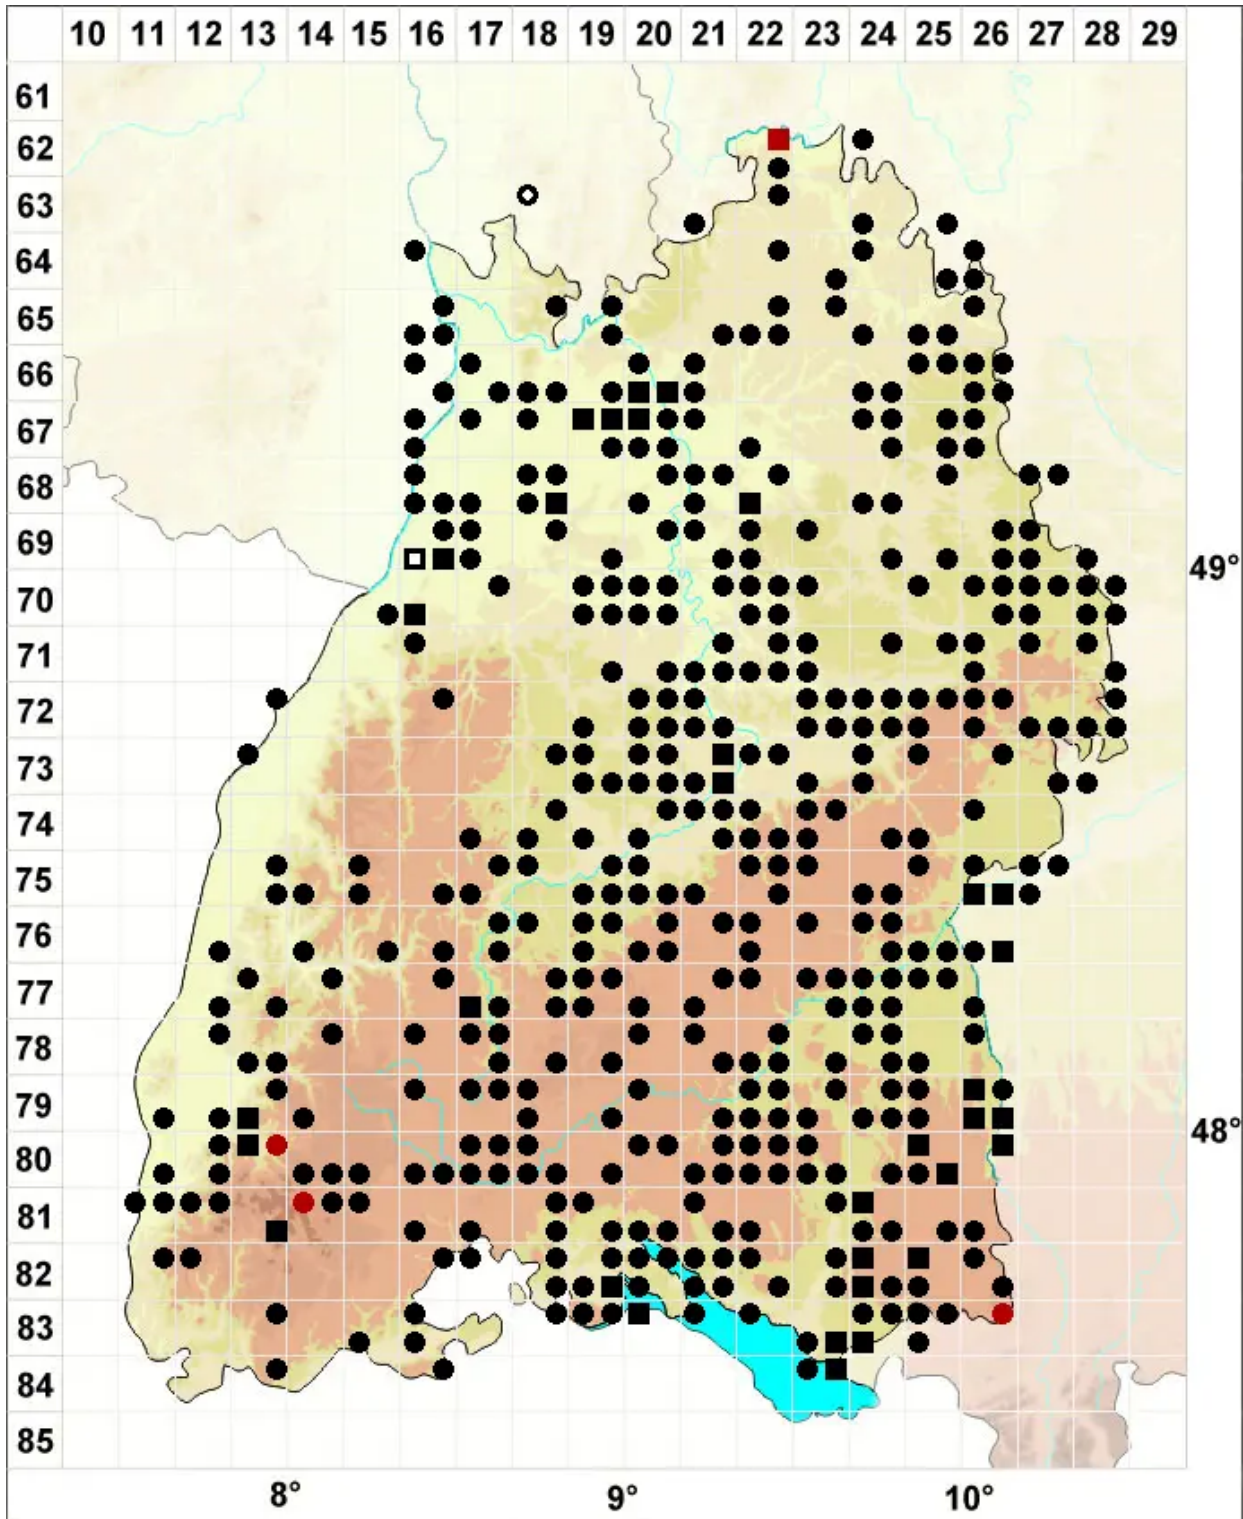

Orthotrichum pumilum Sw.

Zwerg-Goldhaarmoos

Legende:

- Symbole:**
- Ausgefülltes Symbol:
Zeitraum von 1980 bis heute (Aktuelle Angabe)
 - Leeres Symbol:
Zeitraum vor 1980 (Altangabe)
 - Quadrat: Herbarbeleg