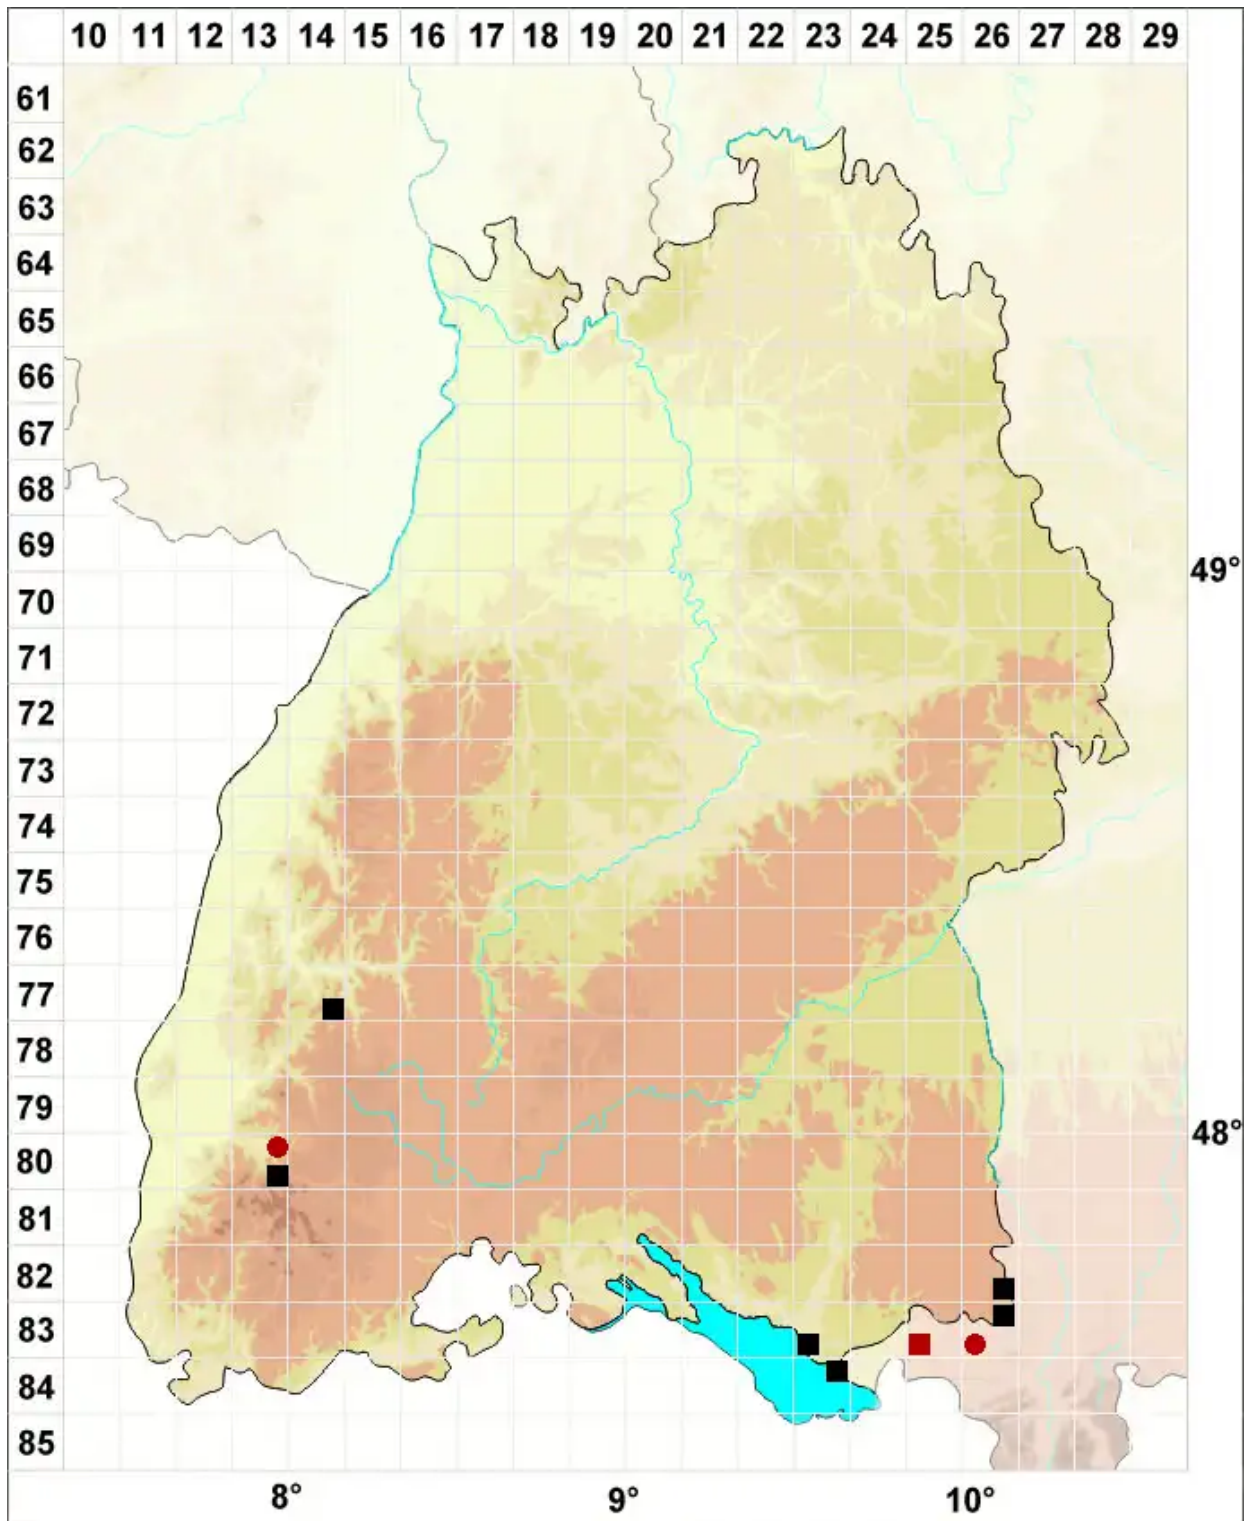

# Orthotrichum rogeri Brid.

Großsporiges Goldhaarmoos, Rogers Goldhaarmoos, Rogers Kapuzenmoos

Legende:

**Symbole:**

Ausgefülltes Symbol:  
Zeitraum von 1980 bis heute (Aktuelle Angabe)

Leeres Symbol:  
Zeitraum vor 1980 (Altangabe)

Quadrat: Herbarbeleg