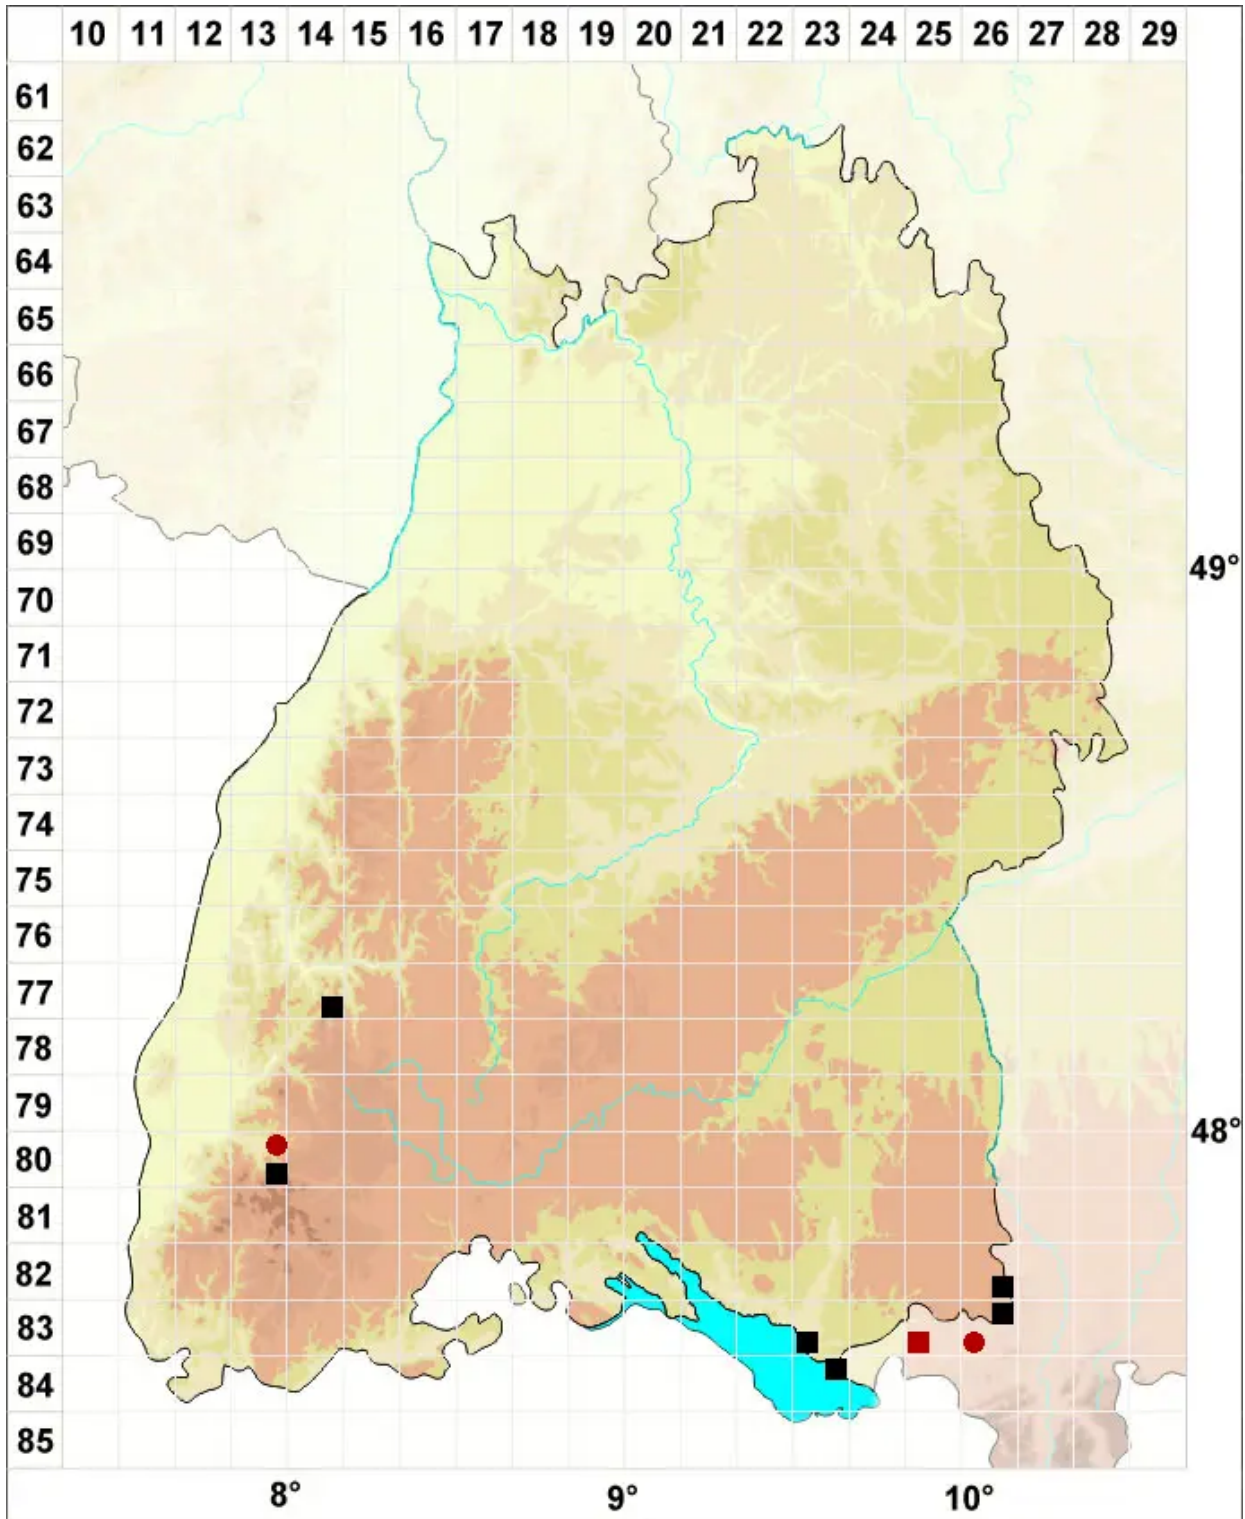

Orthotrichum rogeri Brid.

Großsporiges Goldhaarmoos, Rogers Goldhaarmoos, Rogers Kapuzenmoos

Legende:

Symbole:

Ausgefülltes Symbol:
Zeitraum von 1980 bis heute (Aktuelle Angabe)

Leeres Symbol:
Zeitraum vor 1980 (Altangabe)

Quadrat: Herbarbeleg