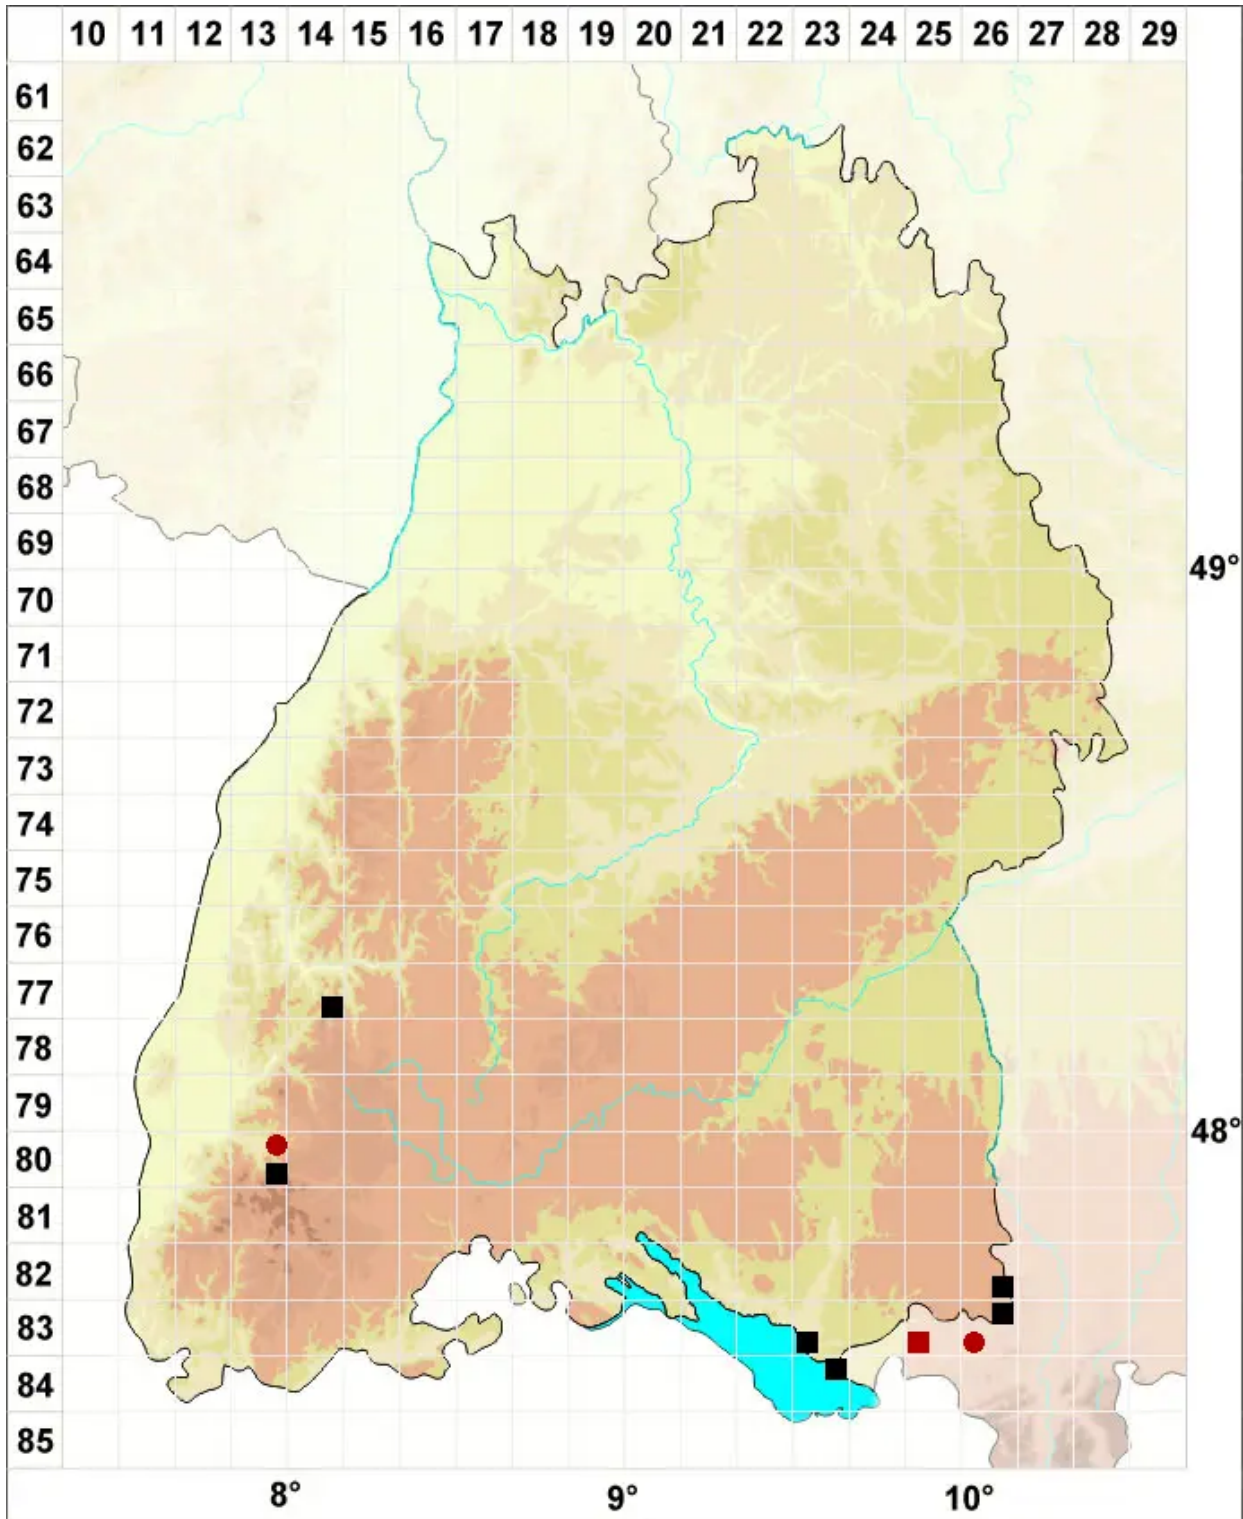

Orthotrichum rogeri Brid.

Großsporiges Goldhaarmoos, Rogers Goldhaarmoos, Rogers Kapuzenmoos

Legende:

- Symbole:**
- Ausgefülltes Symbol:
Zeitraum von 1980 bis heute (Aktuelle Angabe)
 - Leeres Symbol:
Zeitraum vor 1980 (Altangabe)
 - Quadrat: Herbarbeleg