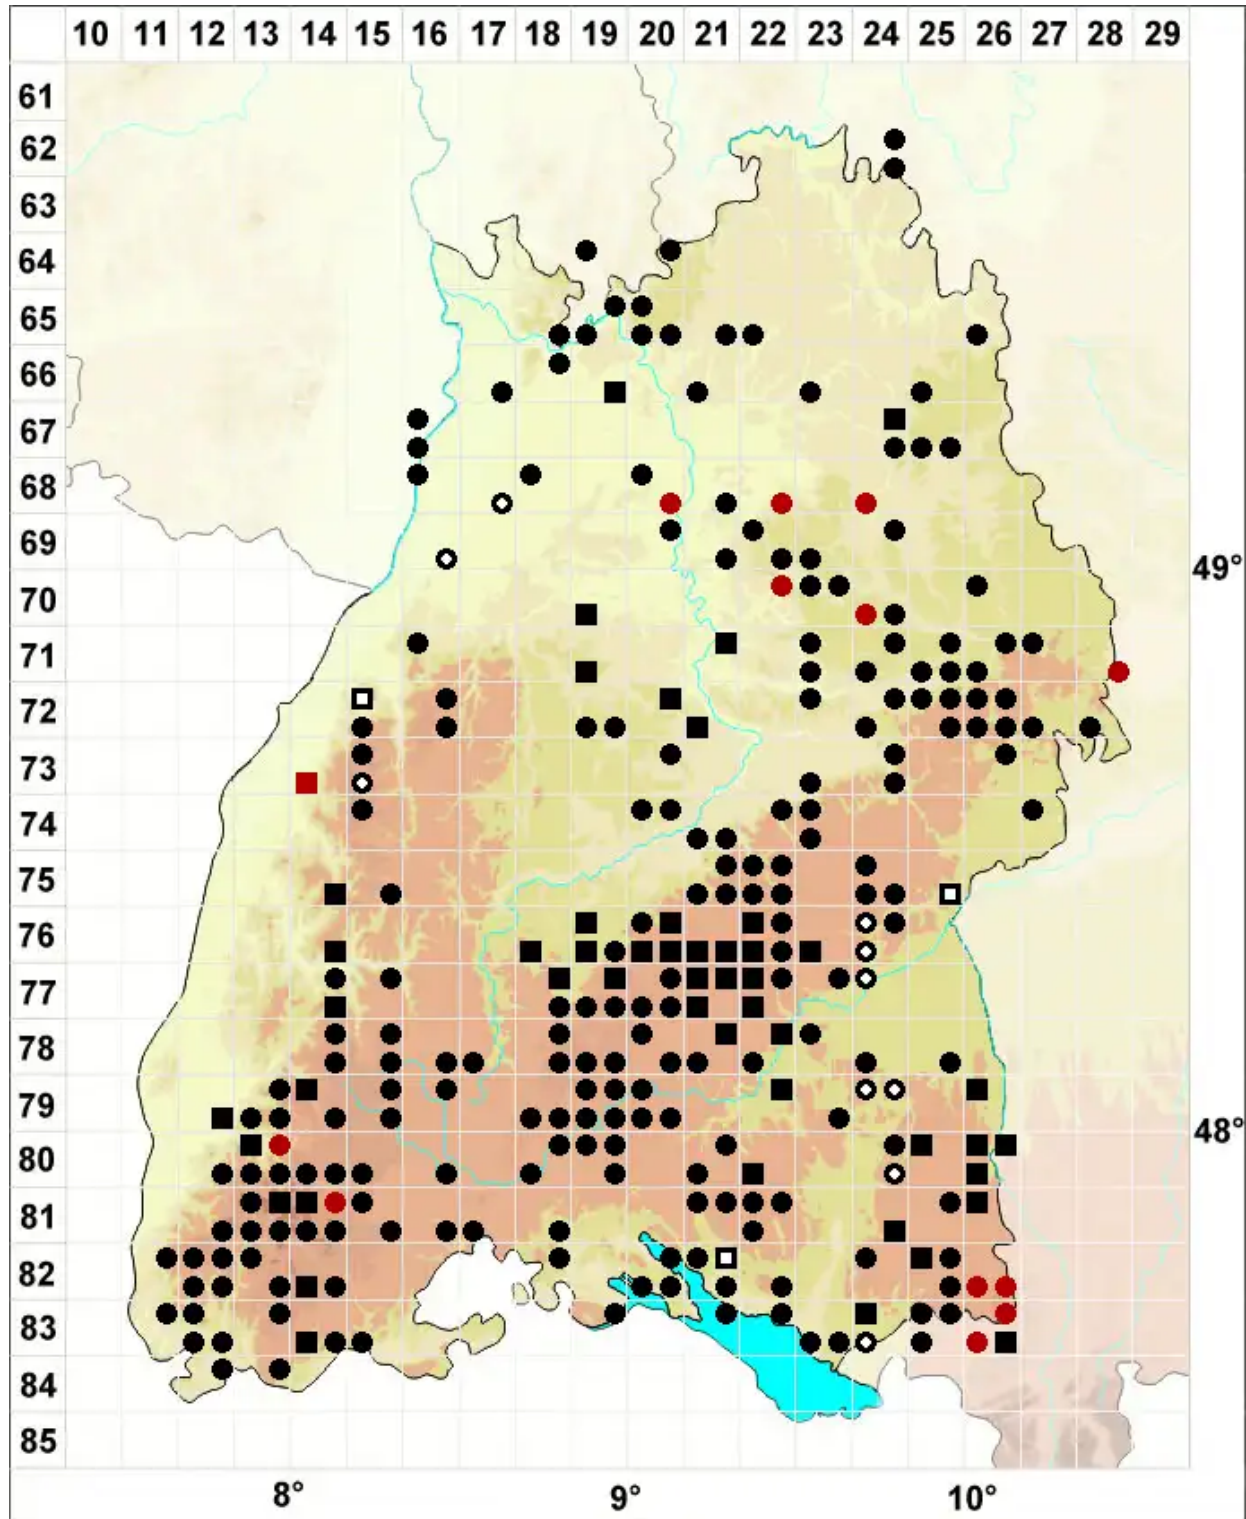

Orthotrichum stramineum Hornsch. ex Brid.

Gelbhaubiges Goldhaarmoos

Legende:

- Symbole:**
- Ausgefülltes Symbol:
Zeitraum von 1980 bis heute (Aktuelle Angabe)
 - Leeres Symbol:
Zeitraum vor 1980 (Altangabe)
 - Quadrat: Herbarbeleg