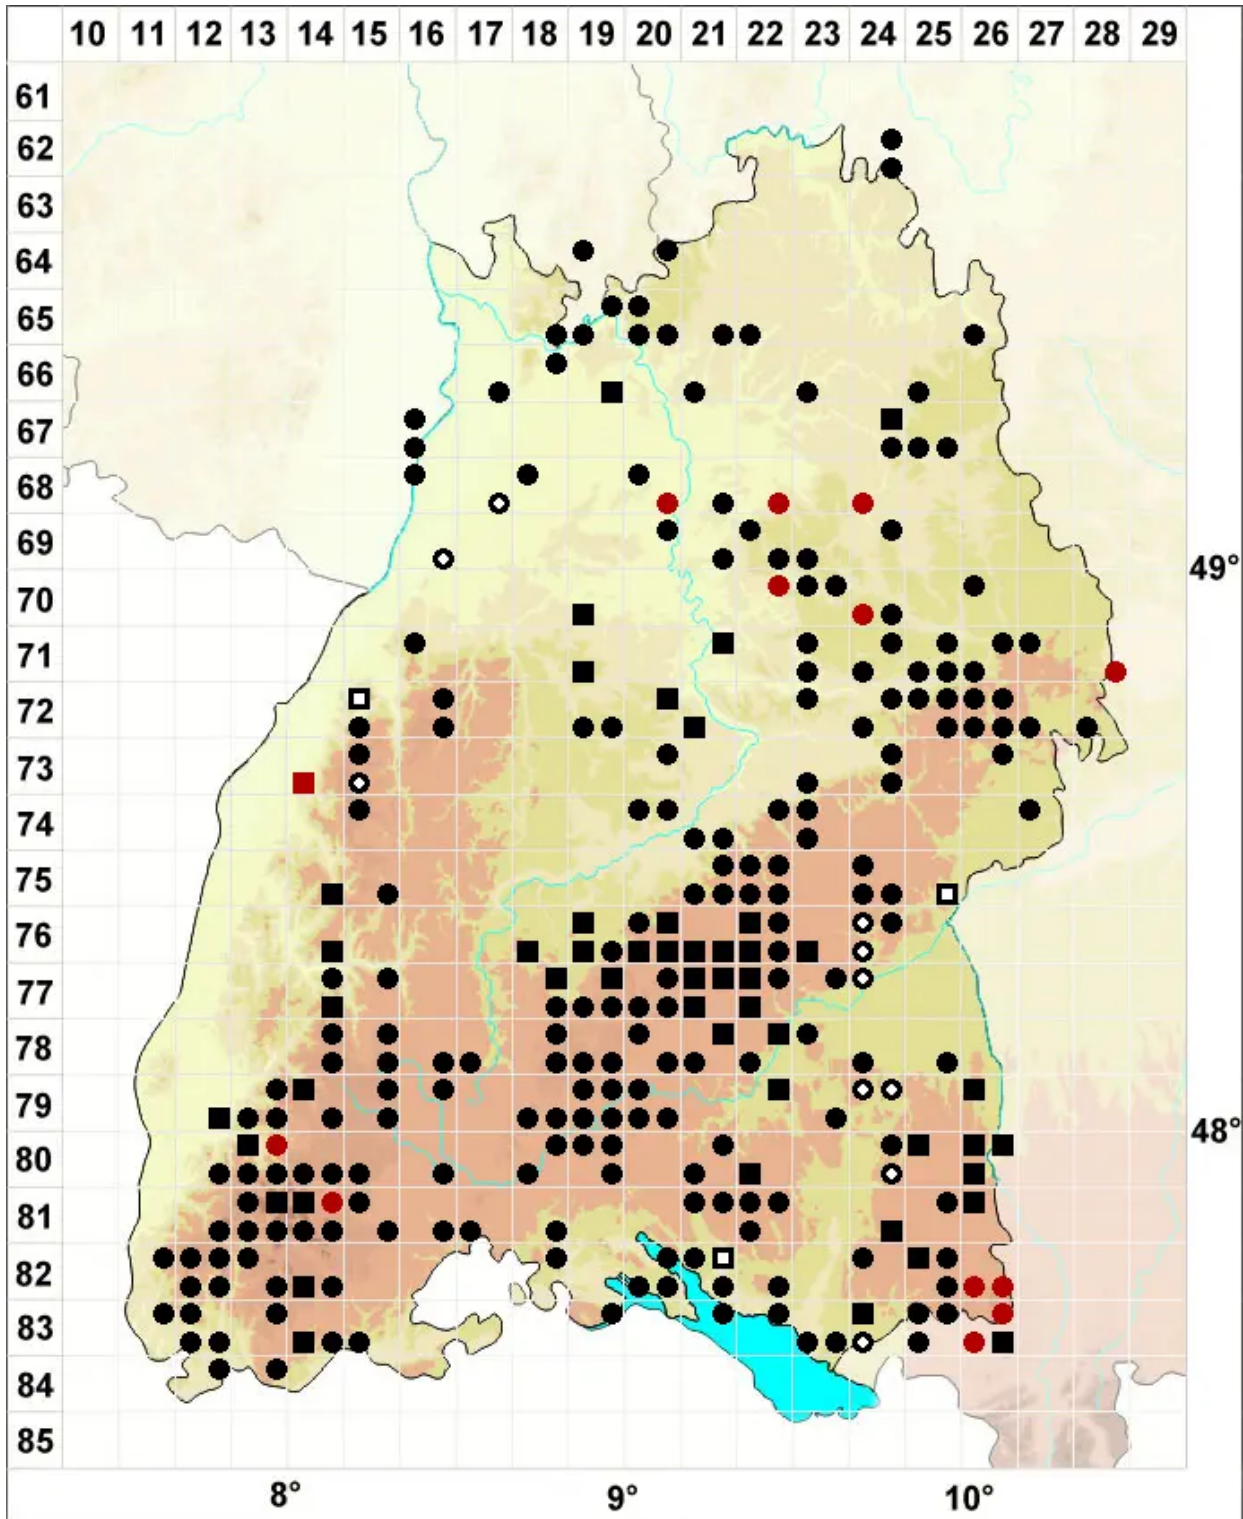

# Orthotrichum stramineum Hornsch. ex Brid.

Gelbhaubiges Goldhaarmoos

Legende:

**Symbole:**

Ausgefülltes Symbol:  
Zeitraum von 1980 bis heute (Aktuelle Angabe)

Leeres Symbol:  
Zeitraum vor 1980 (Altangabe)

Quadrat: Herbarbeleg