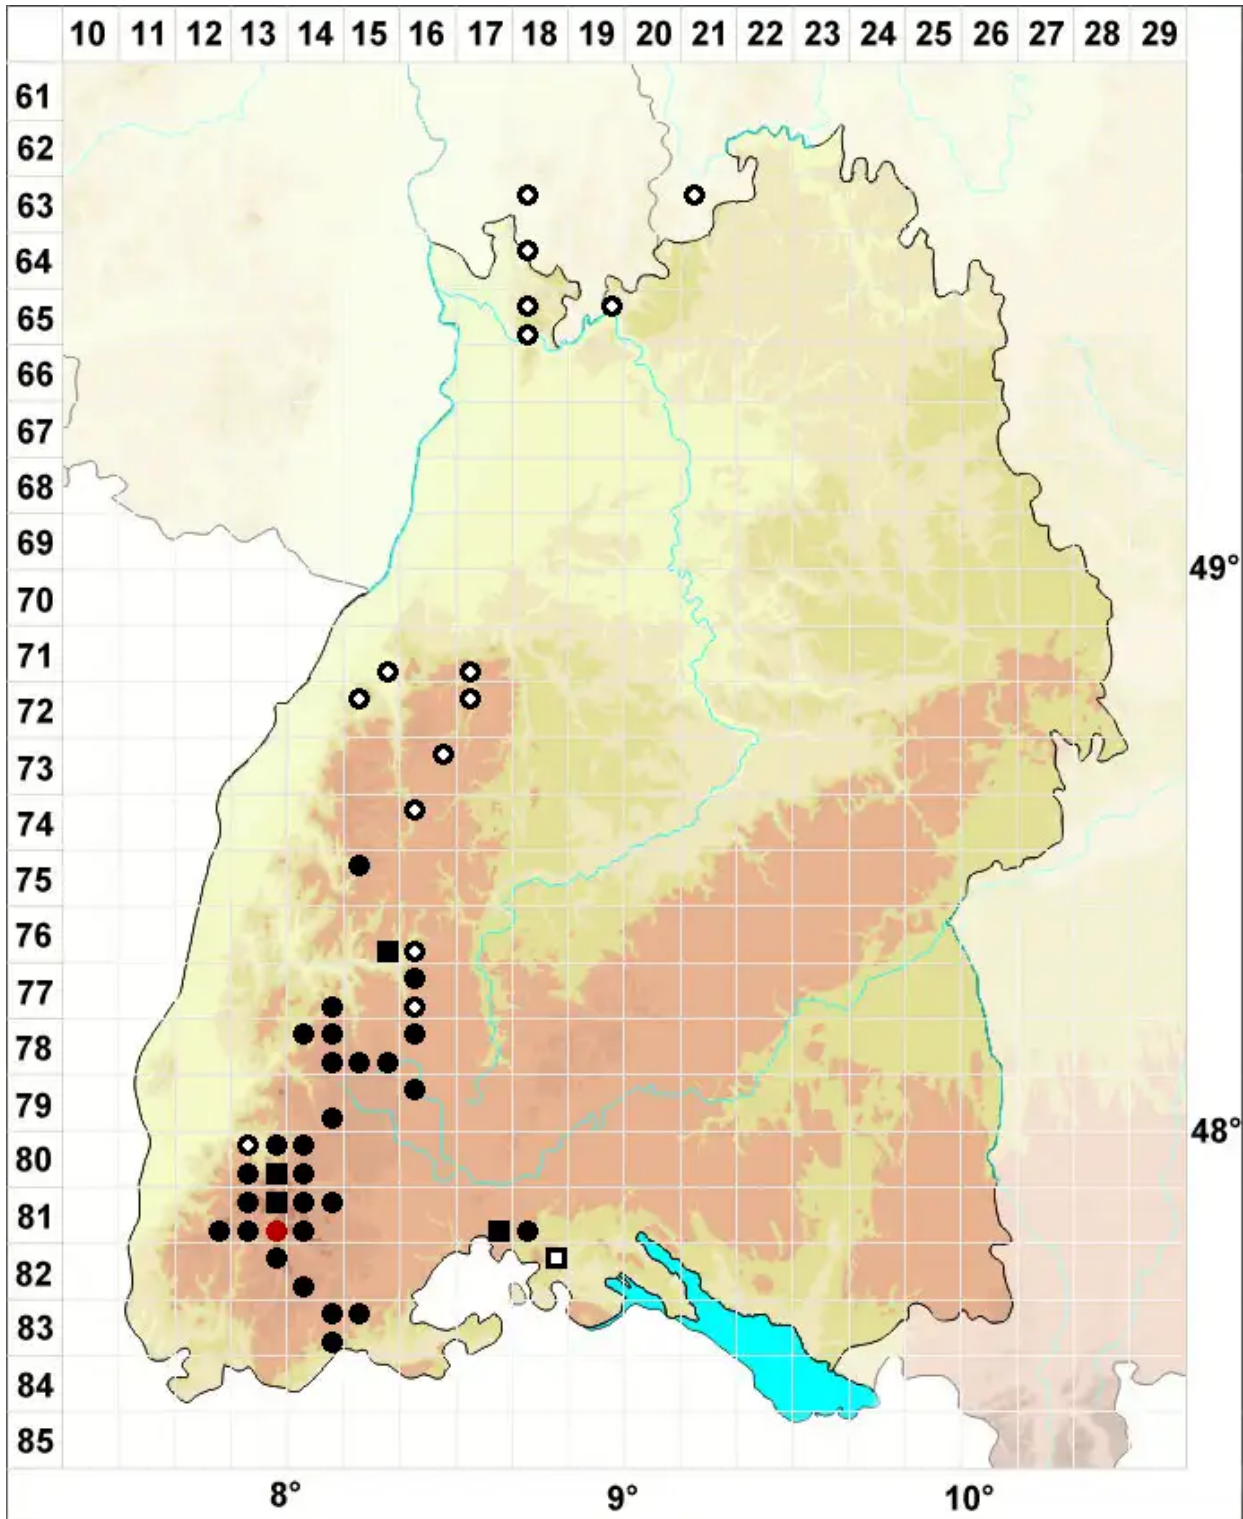

Orthotrichum rupestre Schleich. ex Schwägr.

Felsen-Goldhaarmoos

Legende:

- Symbole:**
Ausgefülltes Symbol:
Zeitraum von 1980 bis heute (Aktuelle Angabe)
Leeres Symbol:
Zeitraum vor 1980 (Altangabe)
Quadrat: Herbarbeleg