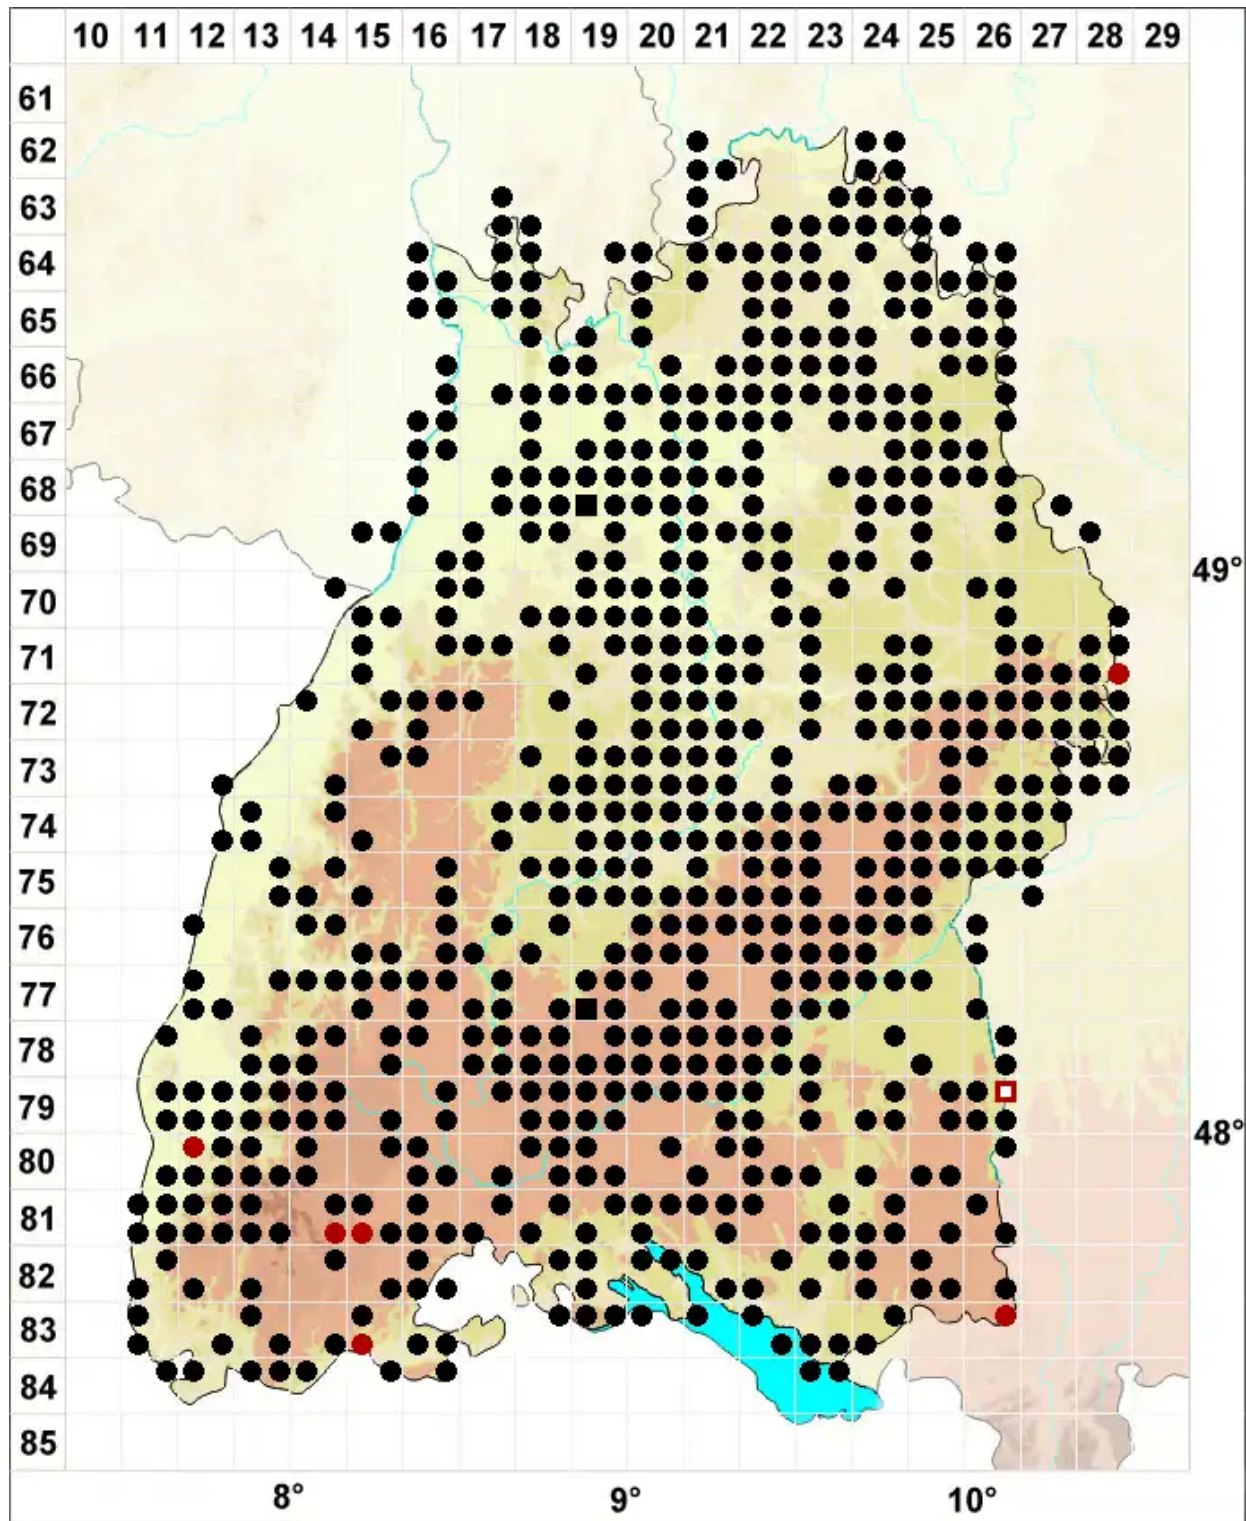

Orthotrichum anomalum Hedw.

Mauer-Goldhaarmoos, Stein-Goldhaarmoos

Legende:

Symbole:

Ausgefülltes Symbol:
Zeitraum von 1980 bis heute (Aktuelle Angabe)

Leeres Symbol:
Zeitraum vor 1980 (Altangabe)

Quadrat: Herbarbeleg