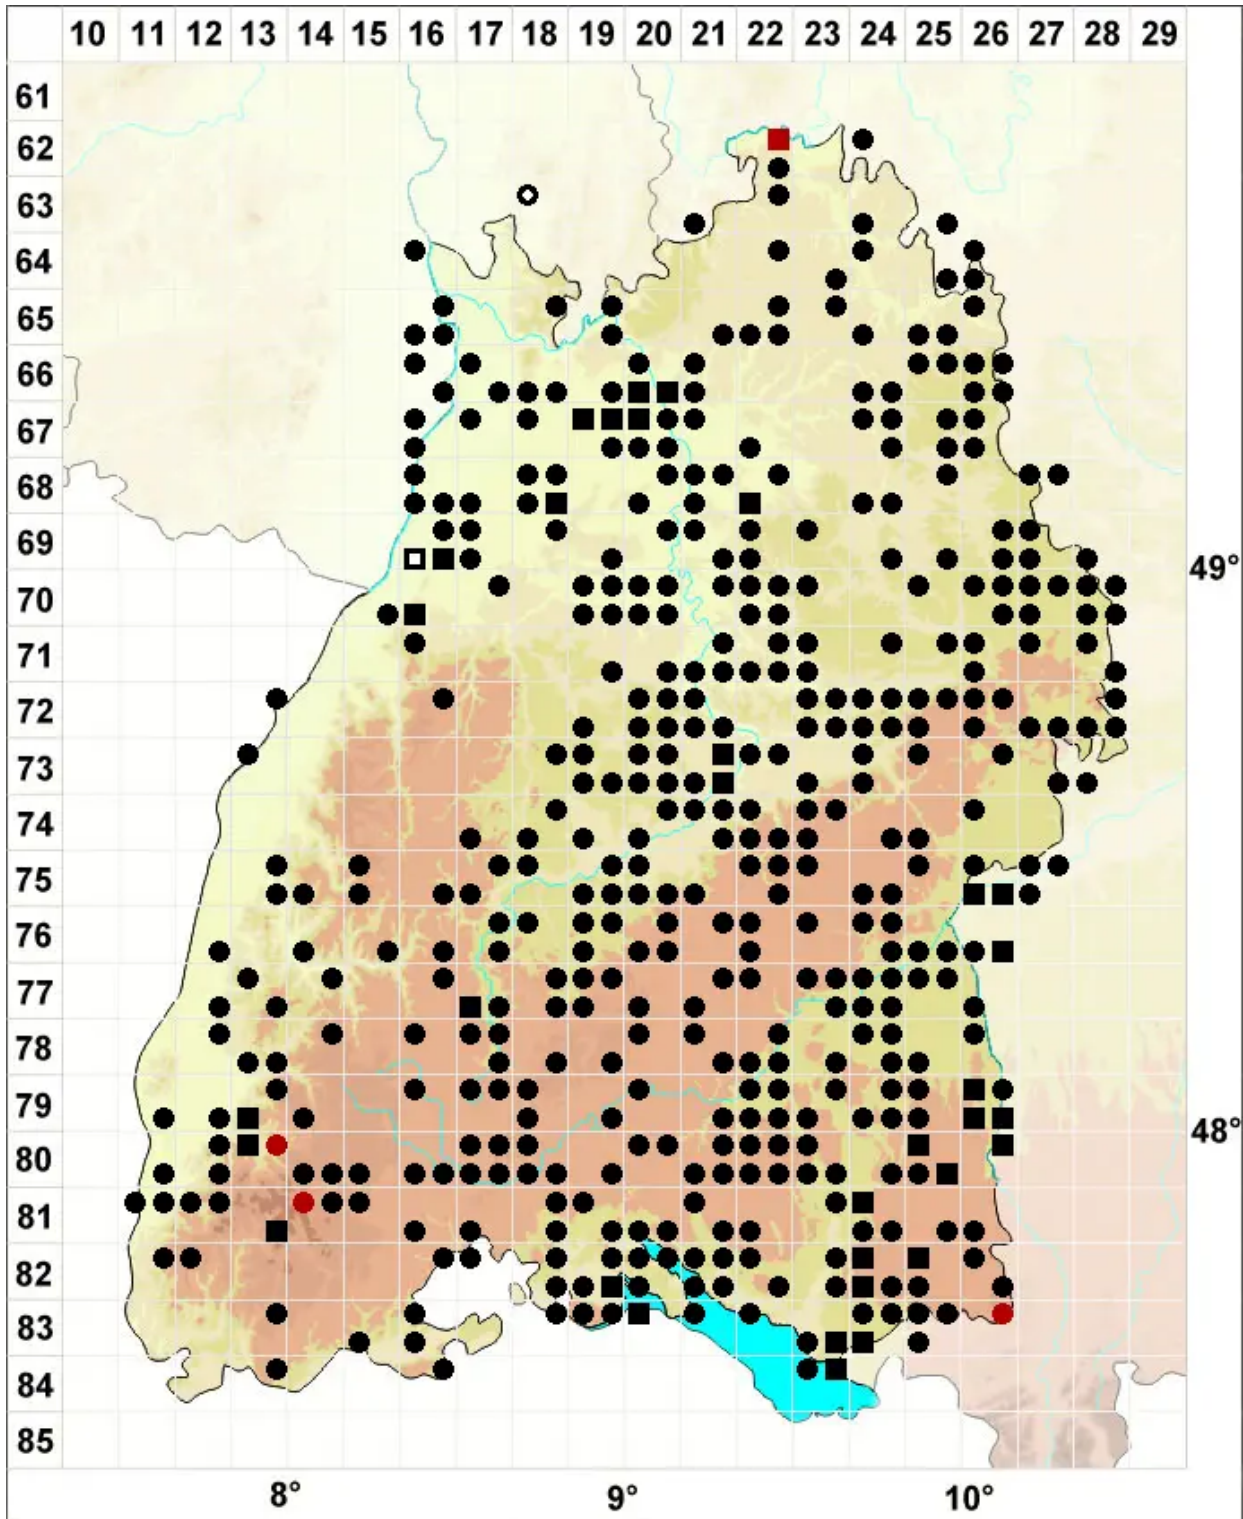

Orthotrichum pumilum Sw.

Zwerg-Goldhaarmoos

Legende:

- Symbole:**
Ausgefülltes Symbol:
Zeitraum von 1980 bis heute (Aktuelle Angabe)
Leeres Symbol:
Zeitraum vor 1980 (Altangabe)
Quadrat: Herbarbeleg