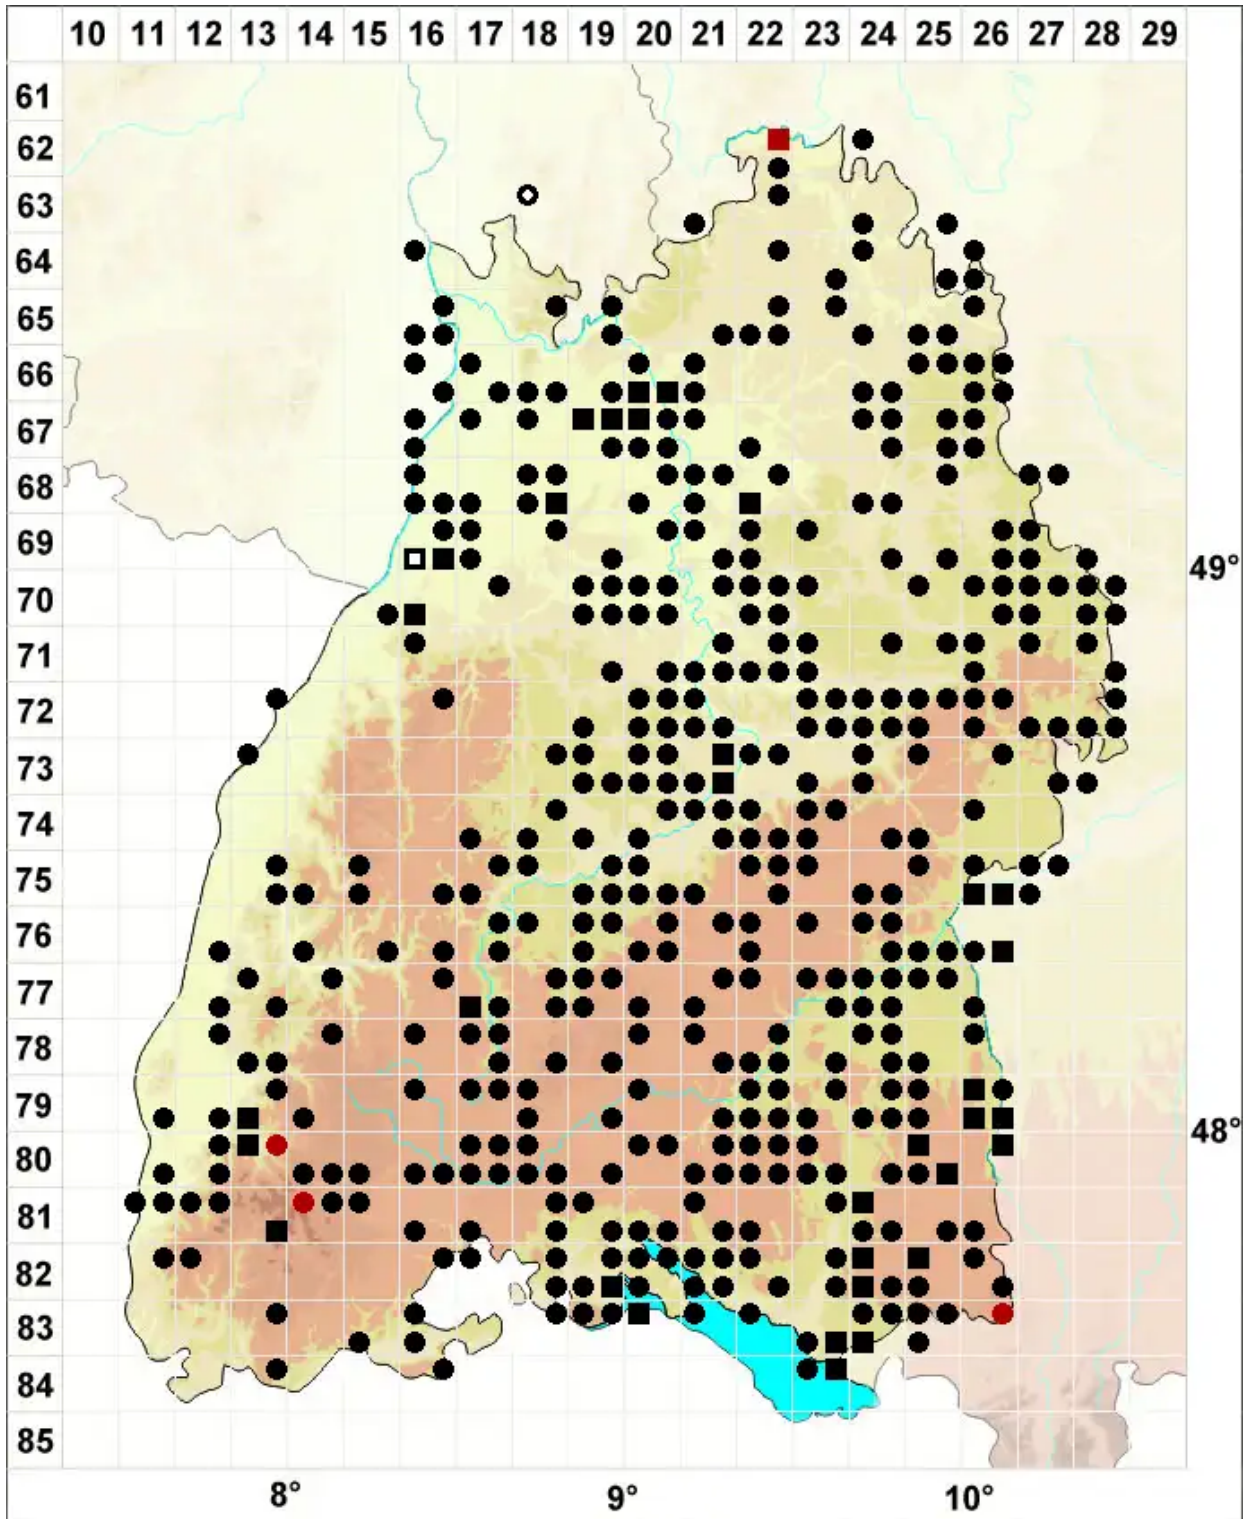

# Orthotrichum pumilum Sw.

Zwerg-Goldhaarmoos

Legende:

- Symbole:**
- Ausgefülltes Symbol:  
Zeitraum von 1980 bis heute (Aktuelle Angabe)
  - Leeres Symbol:  
Zeitraum vor 1980 (Altangabe)
  - Quadrat: Herbarbeleg