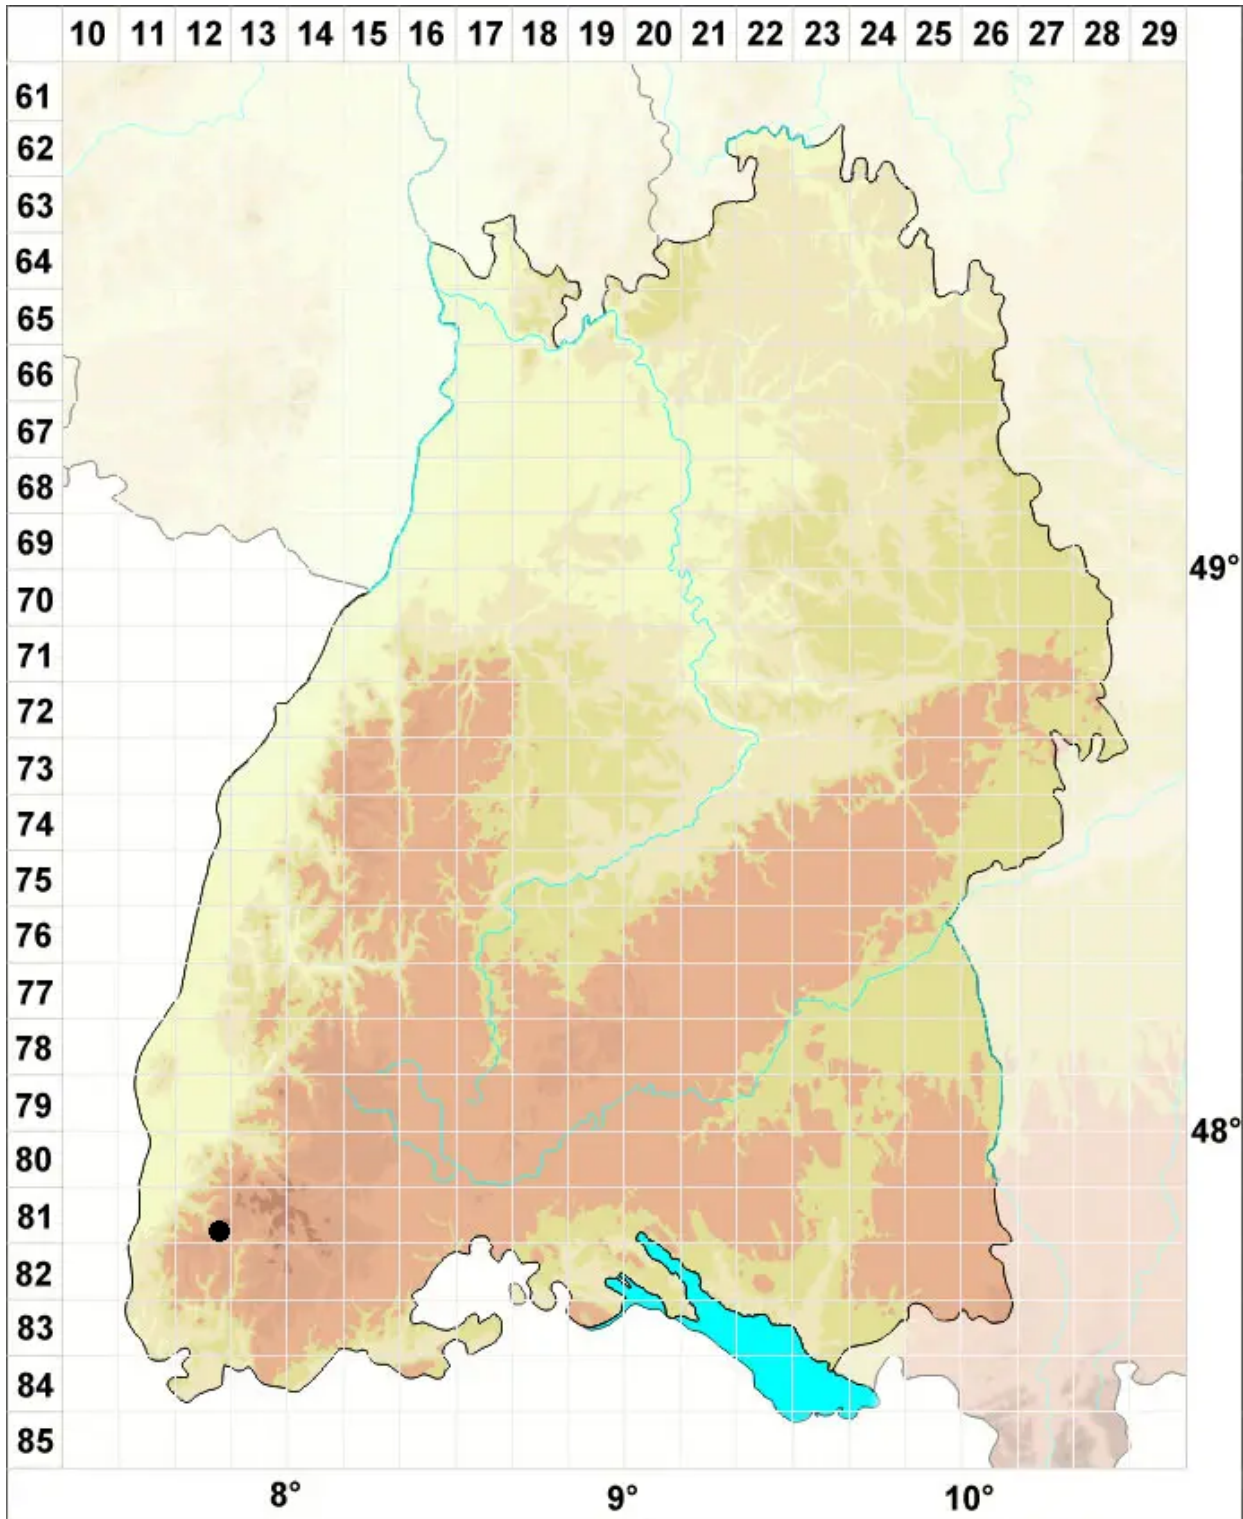

# Orthotrichum urnigerum Myrin

Urnenförmiges Goldhaarmoos

Legende:

**Symbole:**

Ausgefülltes Symbol:  
Zeitraum von 1980 bis heute (Aktuelle Angabe)

Leeres Symbol:  
Zeitraum vor 1980 (Altangabe)

Quadrat: Herbarbeleg