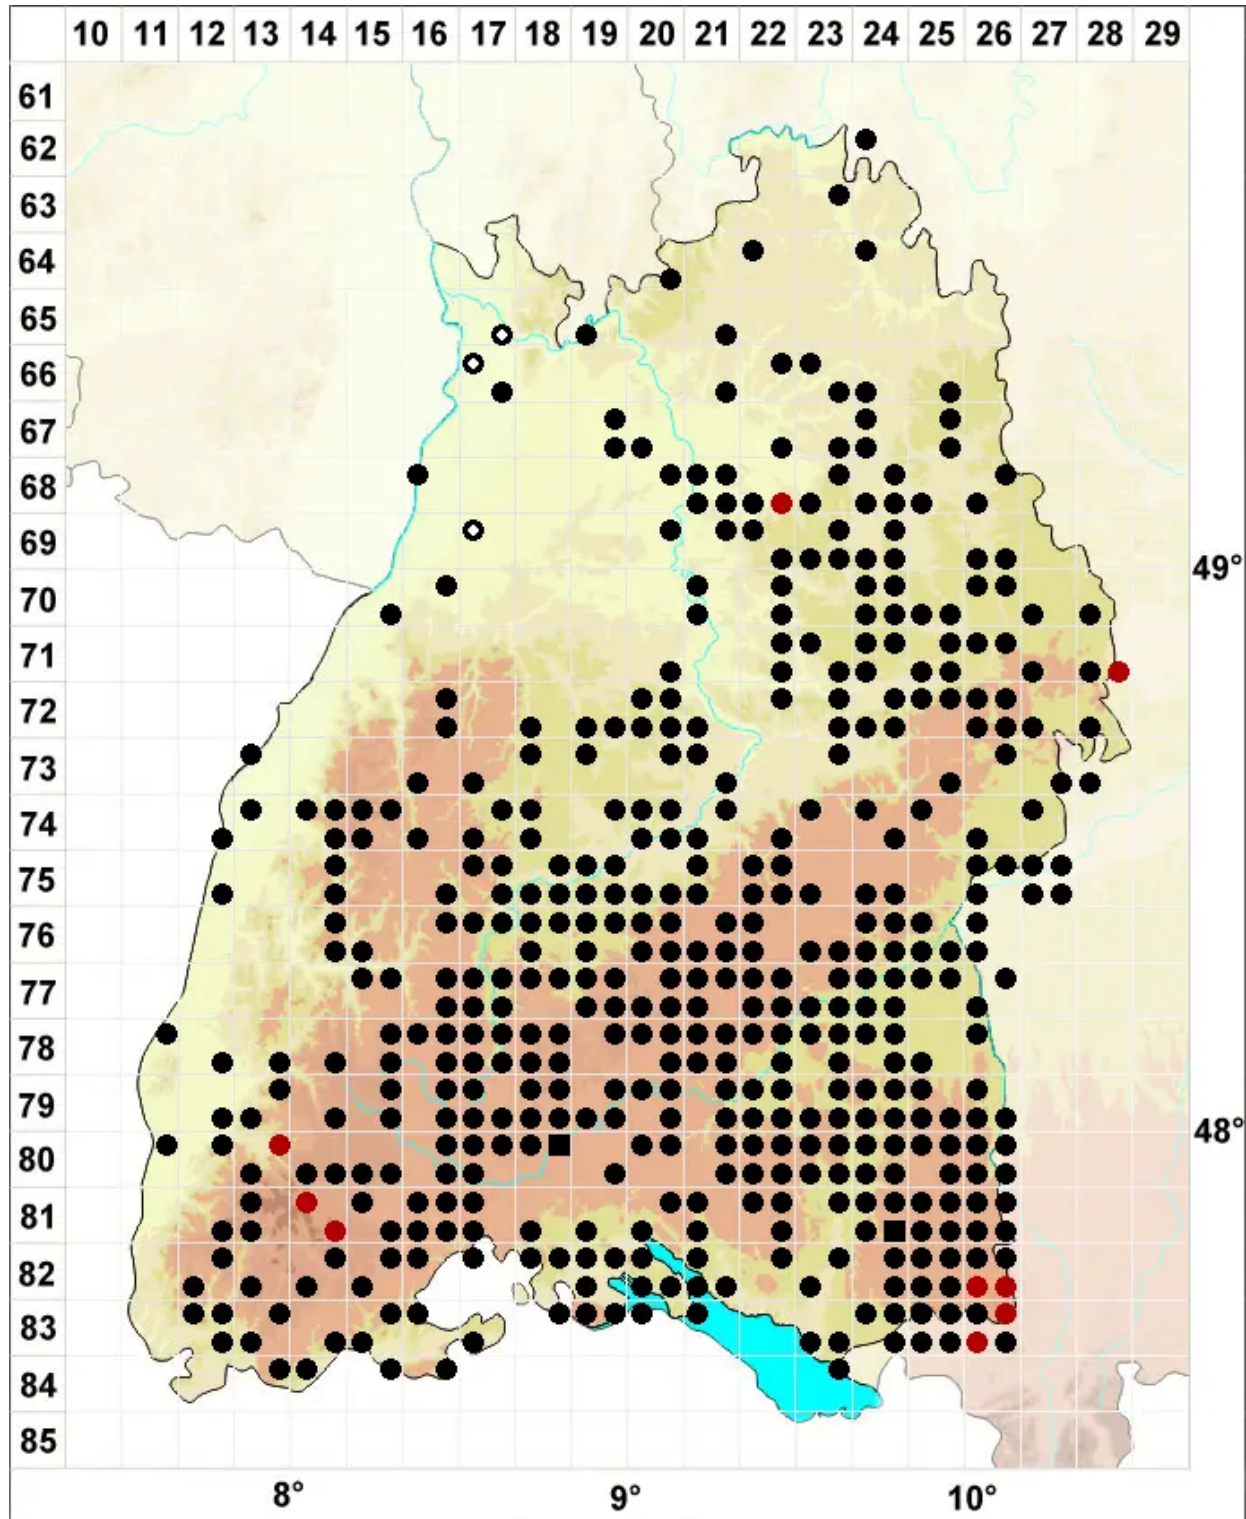

Orthotrichum speciosum Nees

Schönes Goldhaarmoos

Legende:

Symbole:

Ausgefülltes Symbol:
Zeitraum von 1980 bis heute (Aktuelle Angabe)

Leeres Symbol:
Zeitraum vor 1980 (Altangabe)

Quadrat: Herbarbeleg