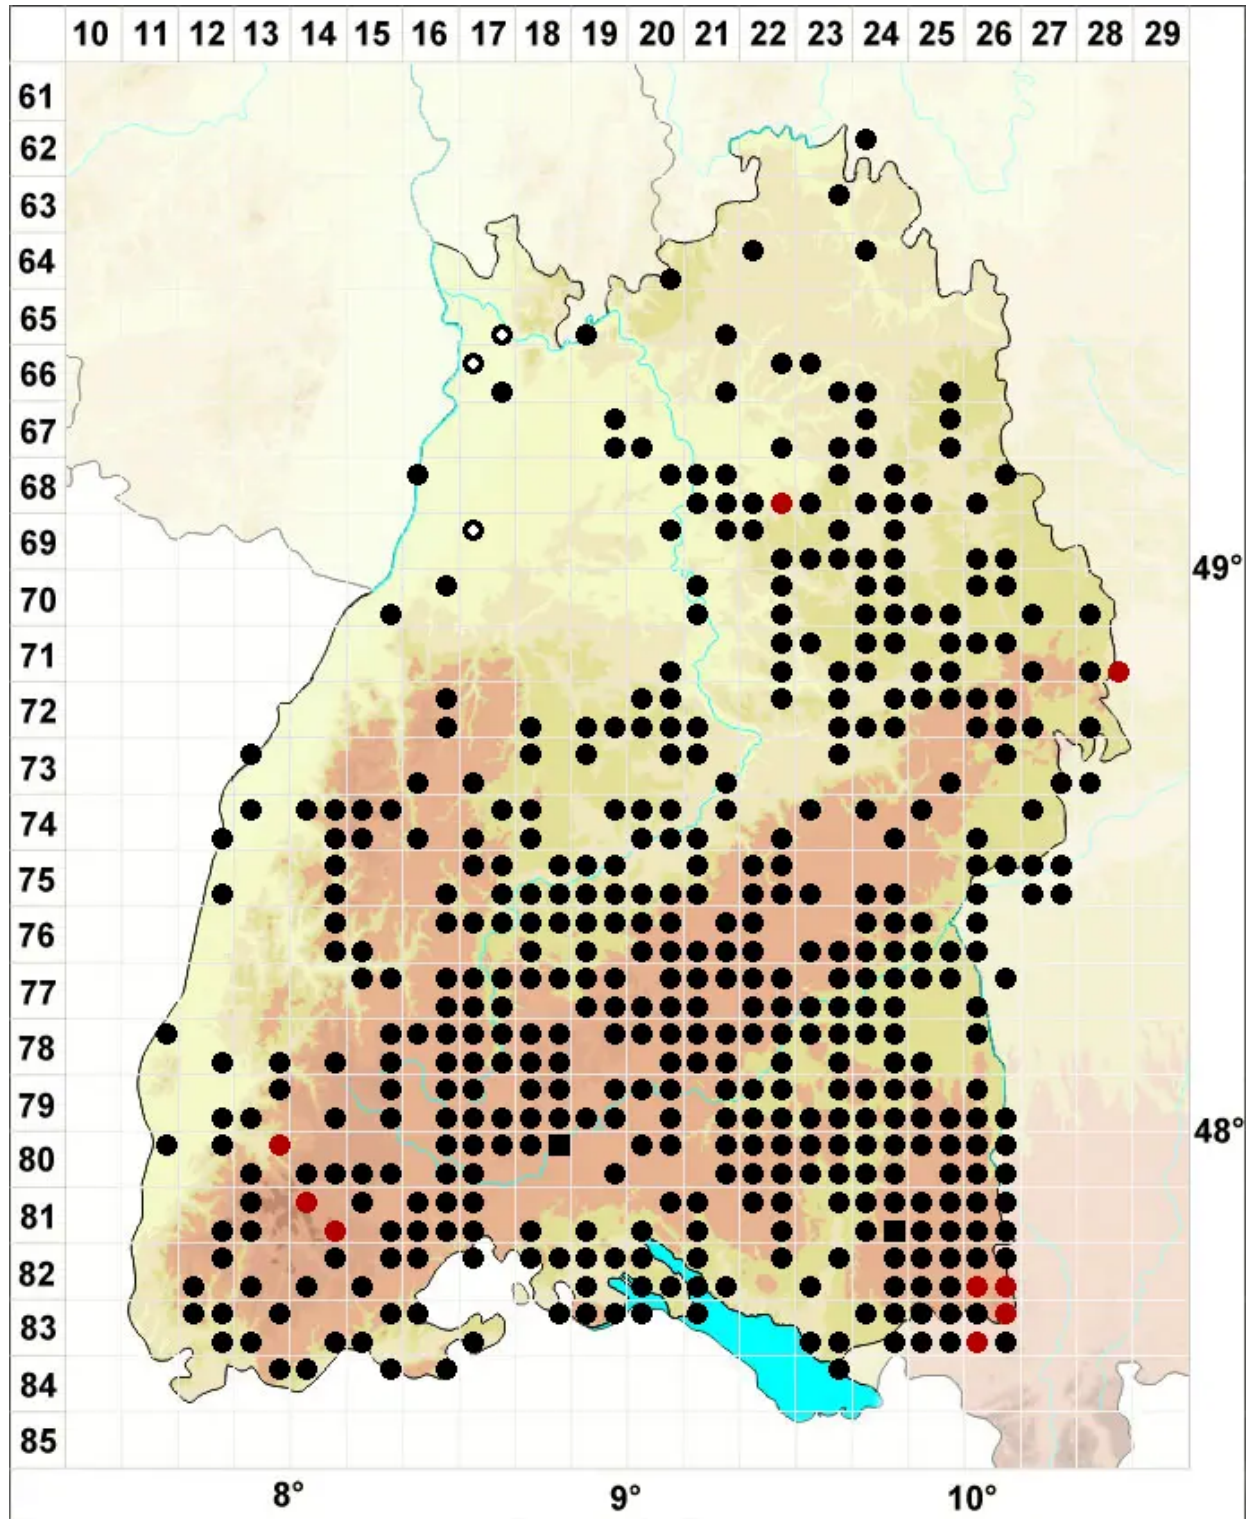

Orthotrichum speciosum Nees

Schönes Goldhaarmoos

Legende:

- Symbole:**
- Ausgefülltes Symbol:
Zeitraum von 1980 bis heute (Aktuelle Angabe)
 - Leeres Symbol:
Zeitraum vor 1980 (Altangabe)
 - Quadrat: Herbarbeleg