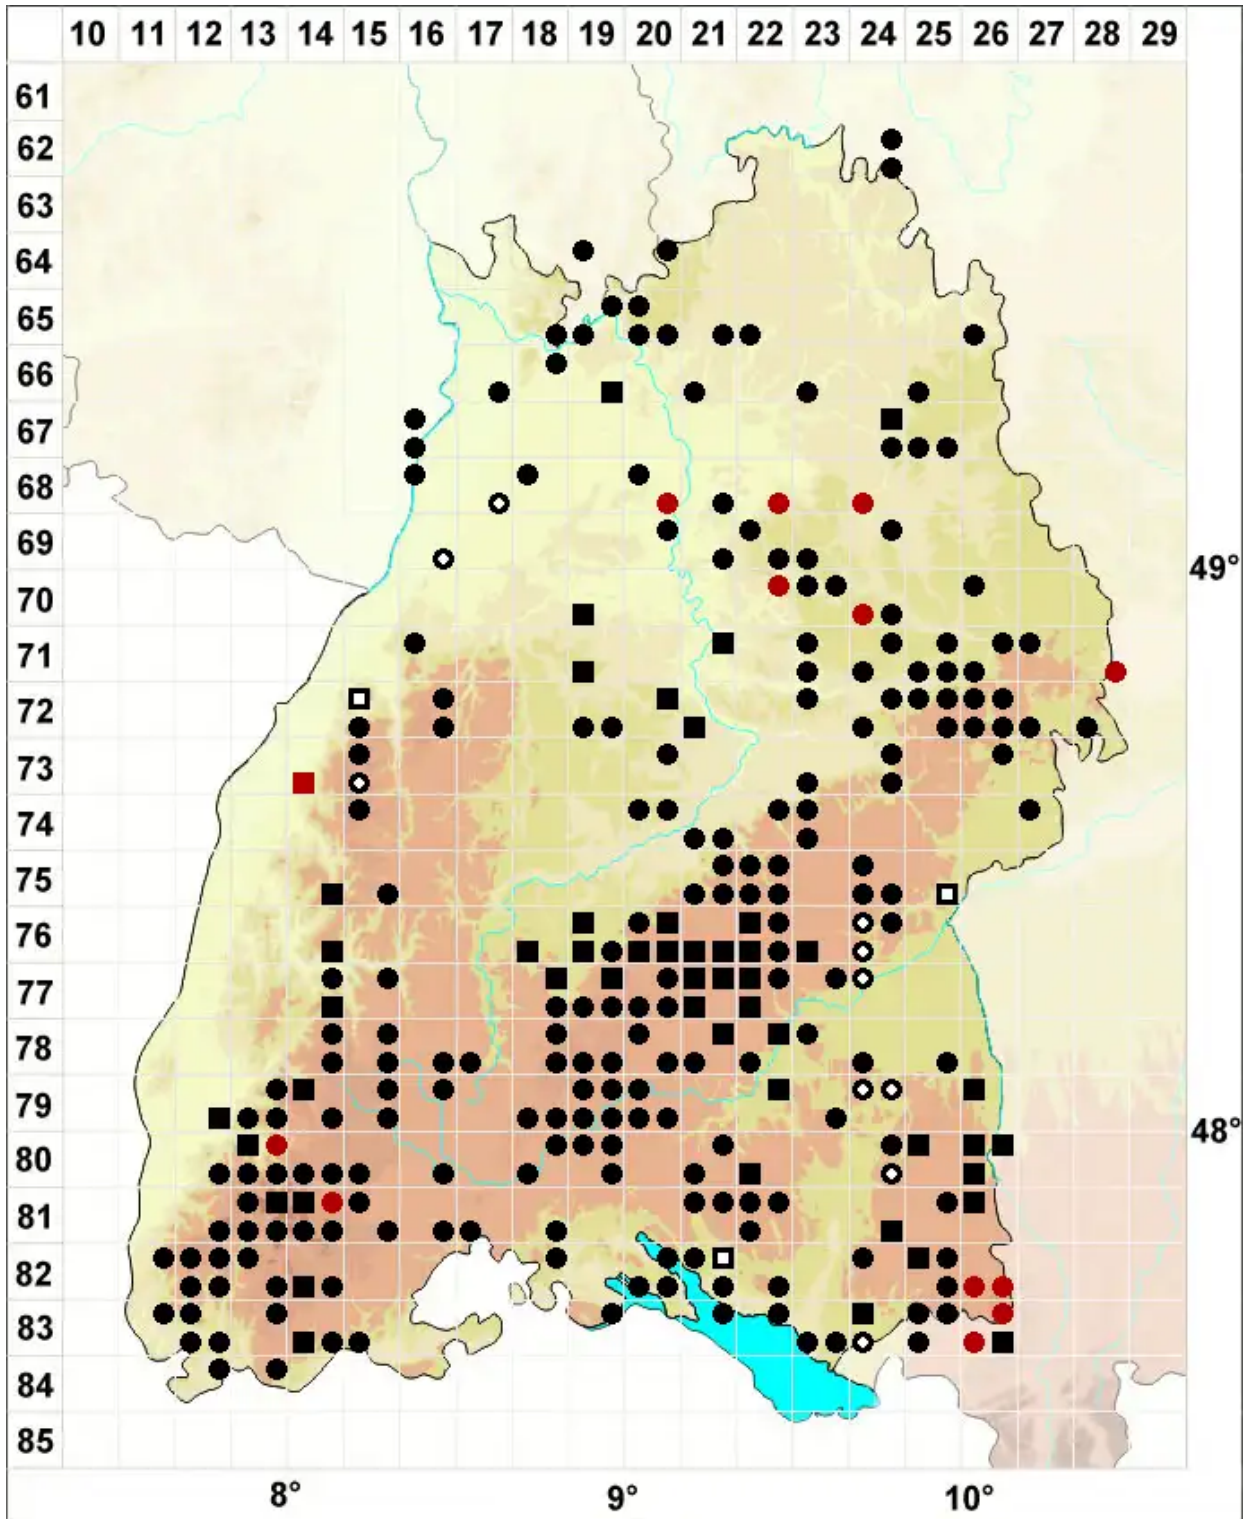

Orthotrichum stramineum Hornsch. ex Brid.

Gelbhaubiges Goldhaarmoos

Legende:

Symbole:
Ausgefülltes Symbol:
Zeitraum von 1980 bis heute (Aktuelle Angabe)
Leeres Symbol:
Zeitraum vor 1980 (Altangabe)
Quadrat: Herbarbeleg