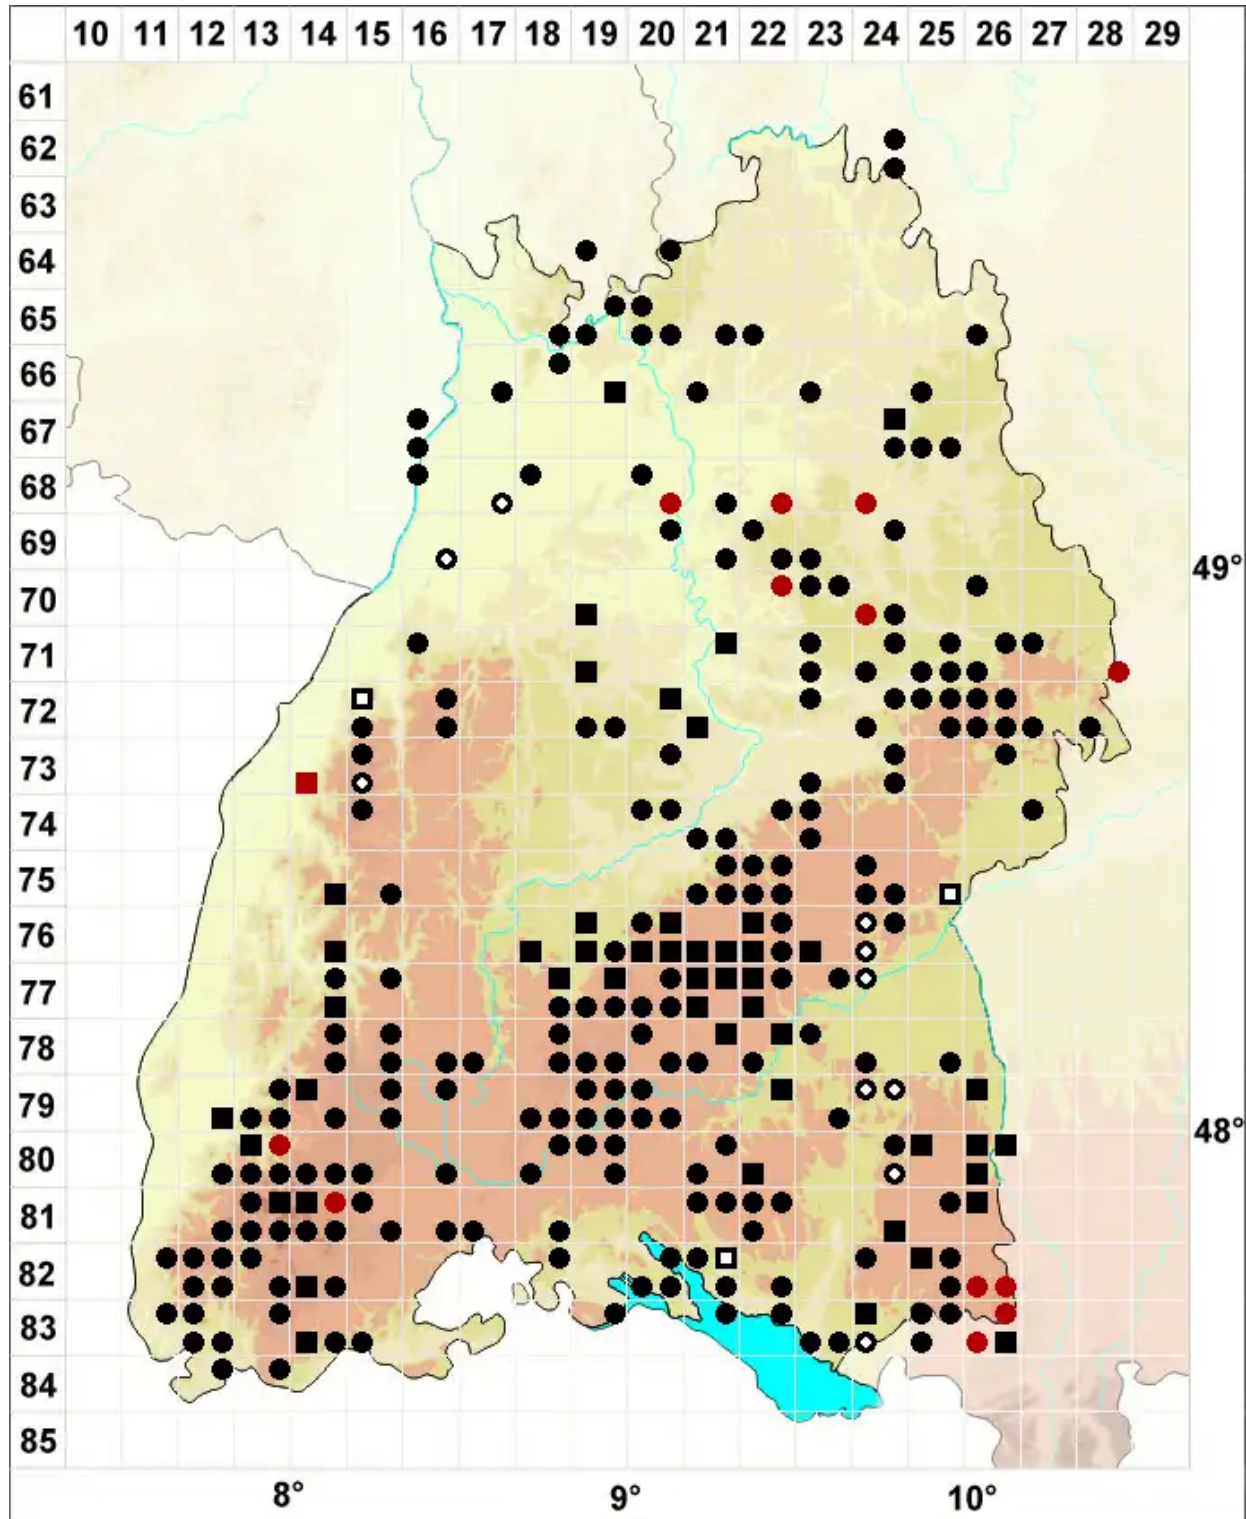

# Orthotrichum stramineum Hornsch. ex Brid.

Gelbhaubiges Goldhaarmoos

Legende:

**Symbole:**

Ausgefülltes Symbol:  
Zeitraum von 1980 bis heute (Aktuelle Angabe)

Leeres Symbol:  
Zeitraum vor 1980 (Altangabe)

Quadrat: Herbarbeleg