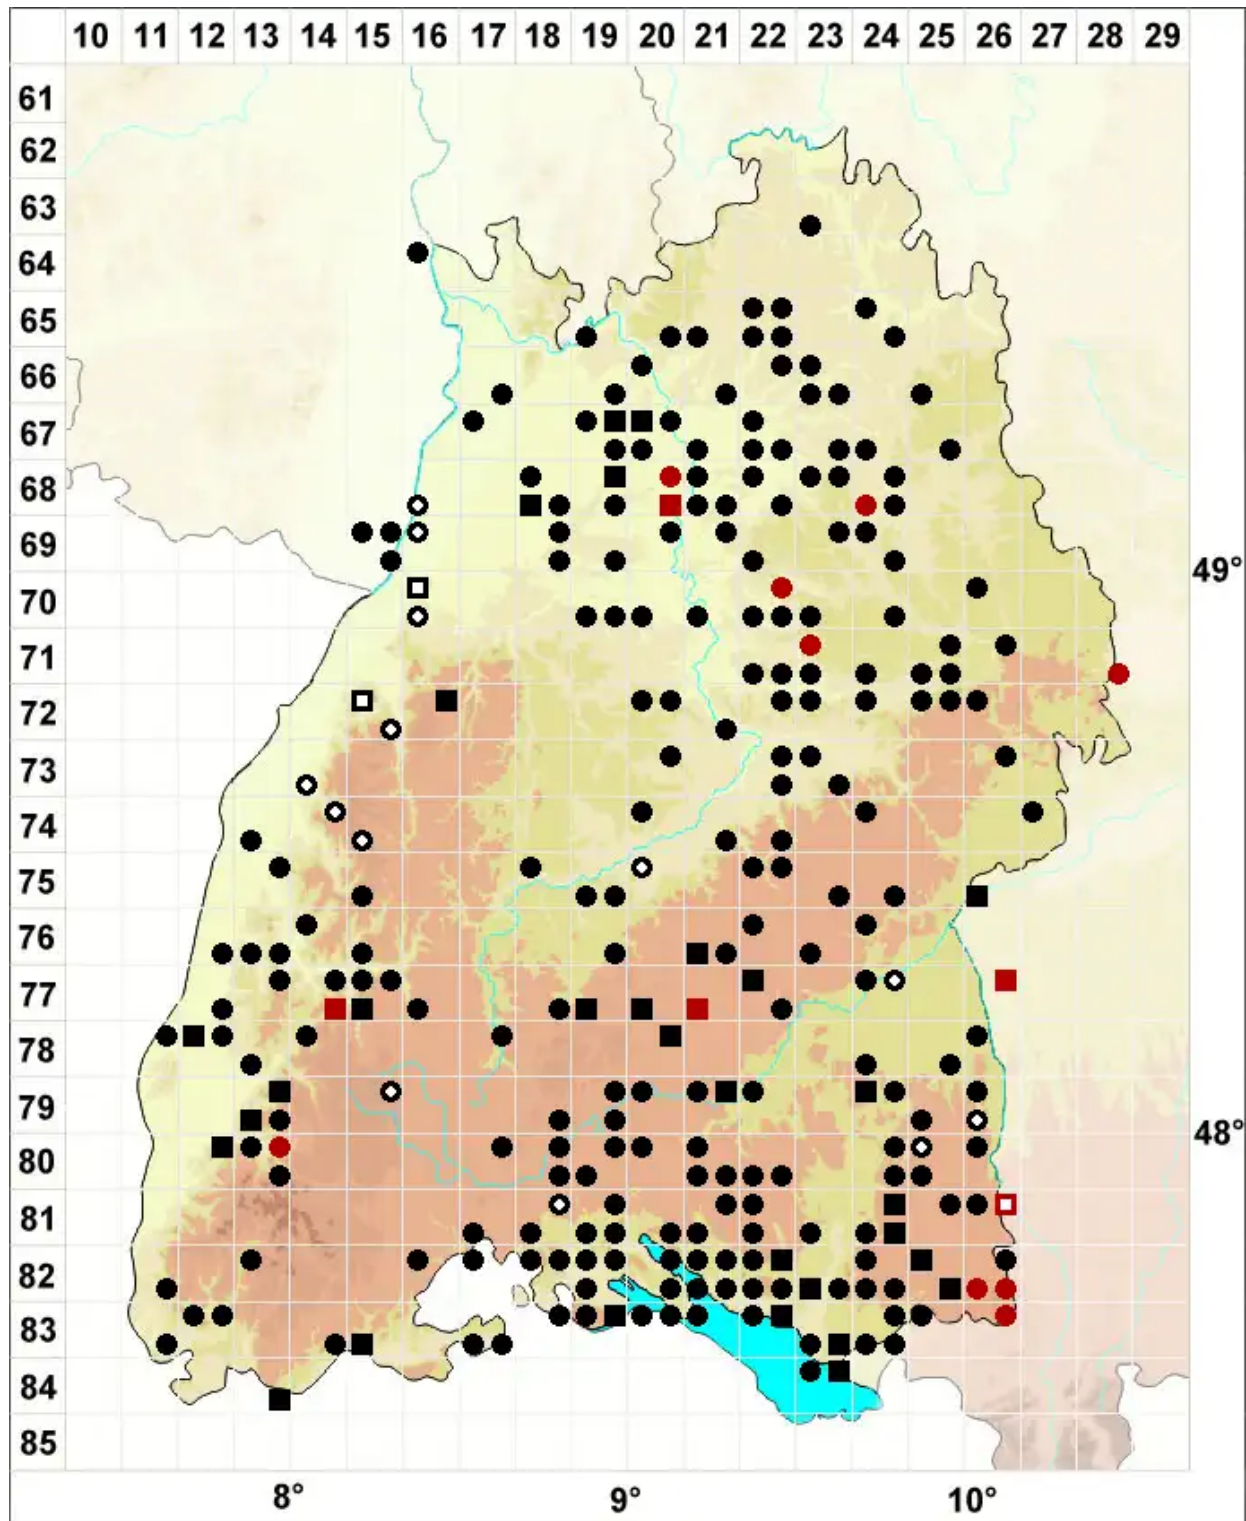

# Orthotrichum patens Bruch ex Brid.

Weitmündiges Goldhaarmoos

Legende:

**Symbole:**

Ausgefülltes Symbol:  
Zeitraum von 1980 bis heute (Aktuelle Angabe)

Leeres Symbol:  
Zeitraum vor 1980 (Altangabe)

Quadrat: Herbarbeleg