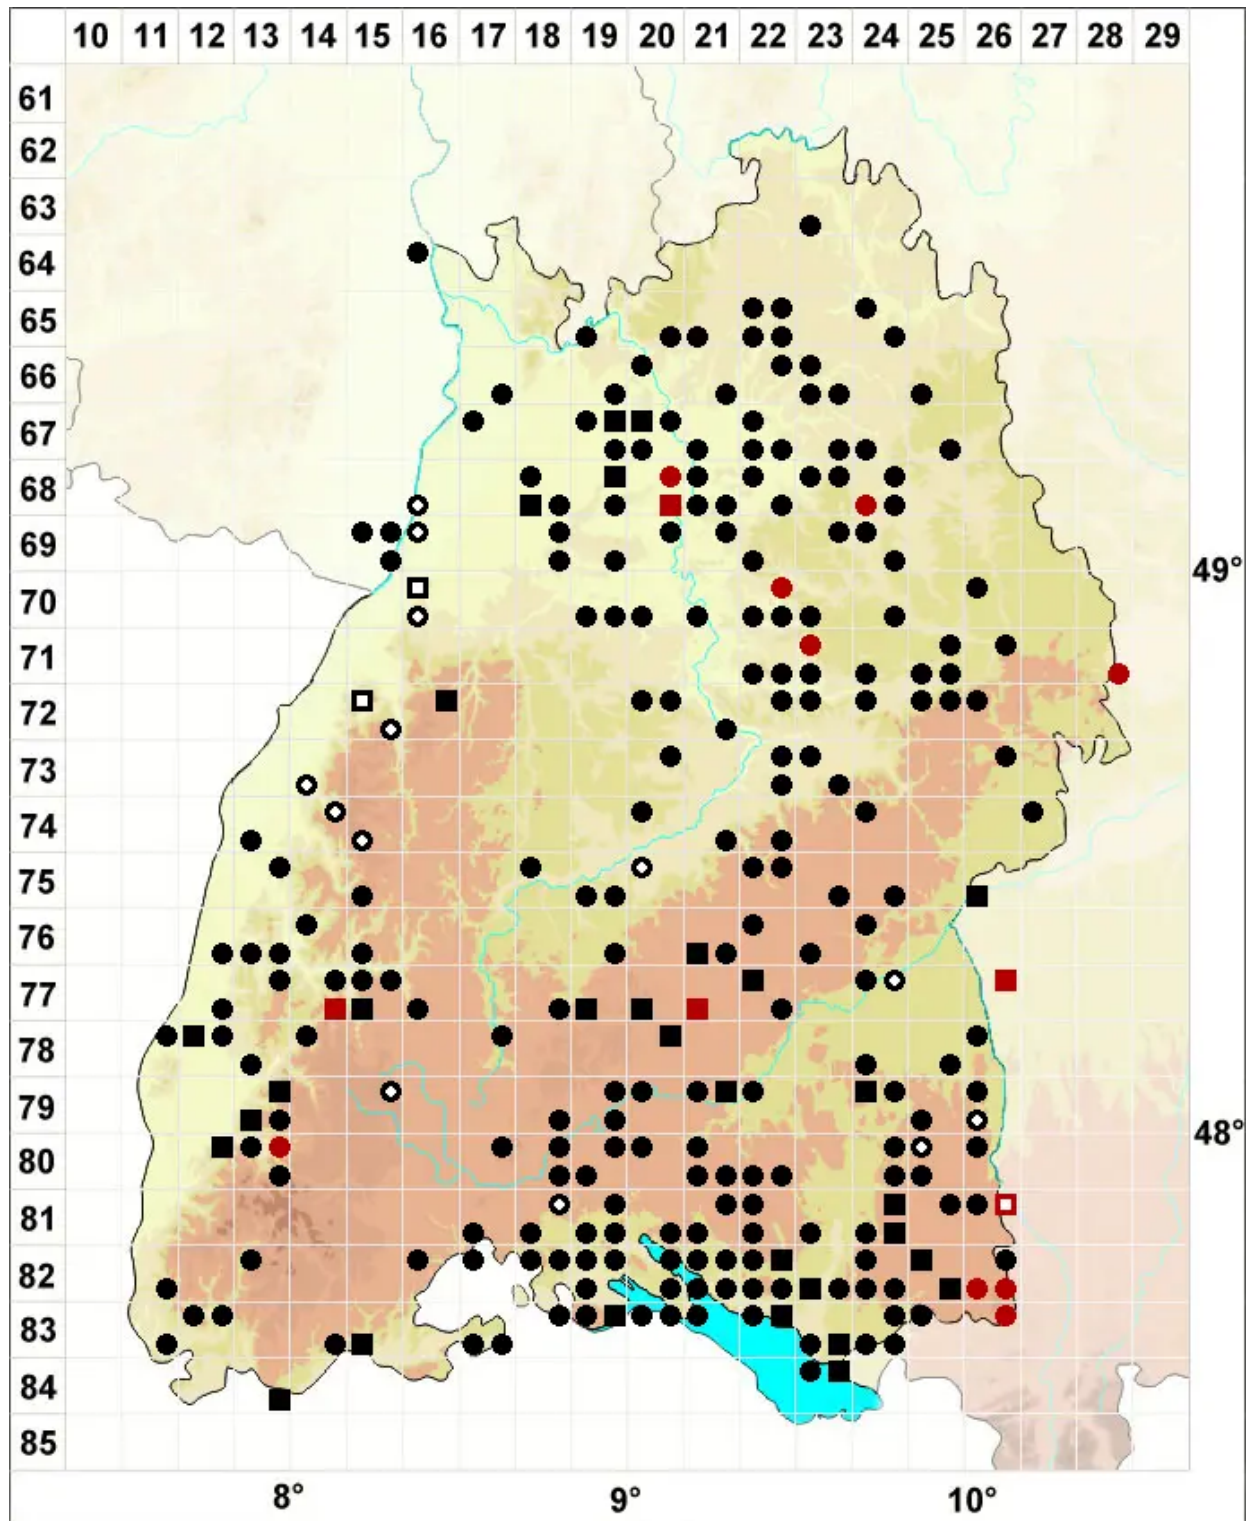

# Orthotrichum patens Bruch ex Brid.

Weitmündiges Goldhaarmoos

Legende:

**Symbole:**

Ausgefülltes Symbol:  
Zeitraum von 1980 bis heute (Aktuelle Angabe)

Leeres Symbol:  
Zeitraum vor 1980 (Altangabe)

Quadrat: Herbarbeleg