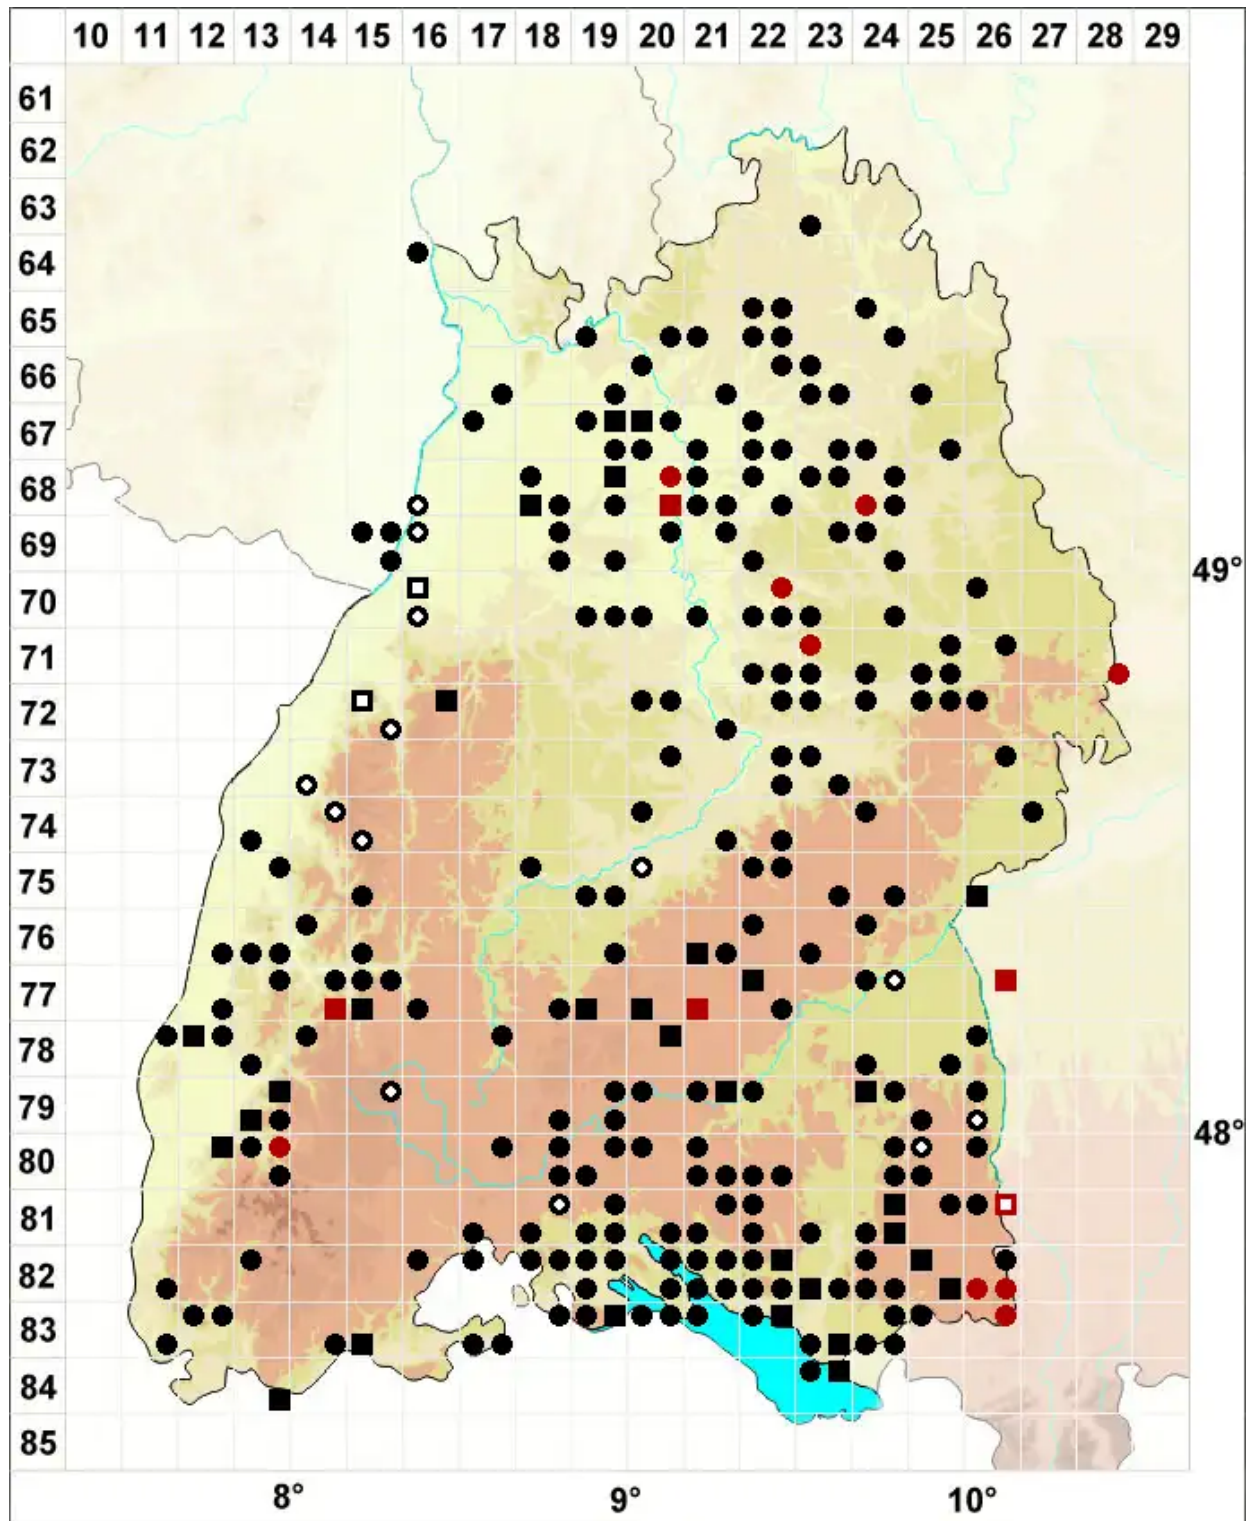

Orthotrichum patens Bruch ex Brid.

Weitmündiges Goldhaarmoos

Legende:

- Symbole:**
- Ausgefülltes Symbol:
Zeitraum von 1980 bis heute (Aktuelle Angabe)
 - Leeres Symbol:
Zeitraum vor 1980 (Altangabe)
 - Quadrat: Herbarbeleg