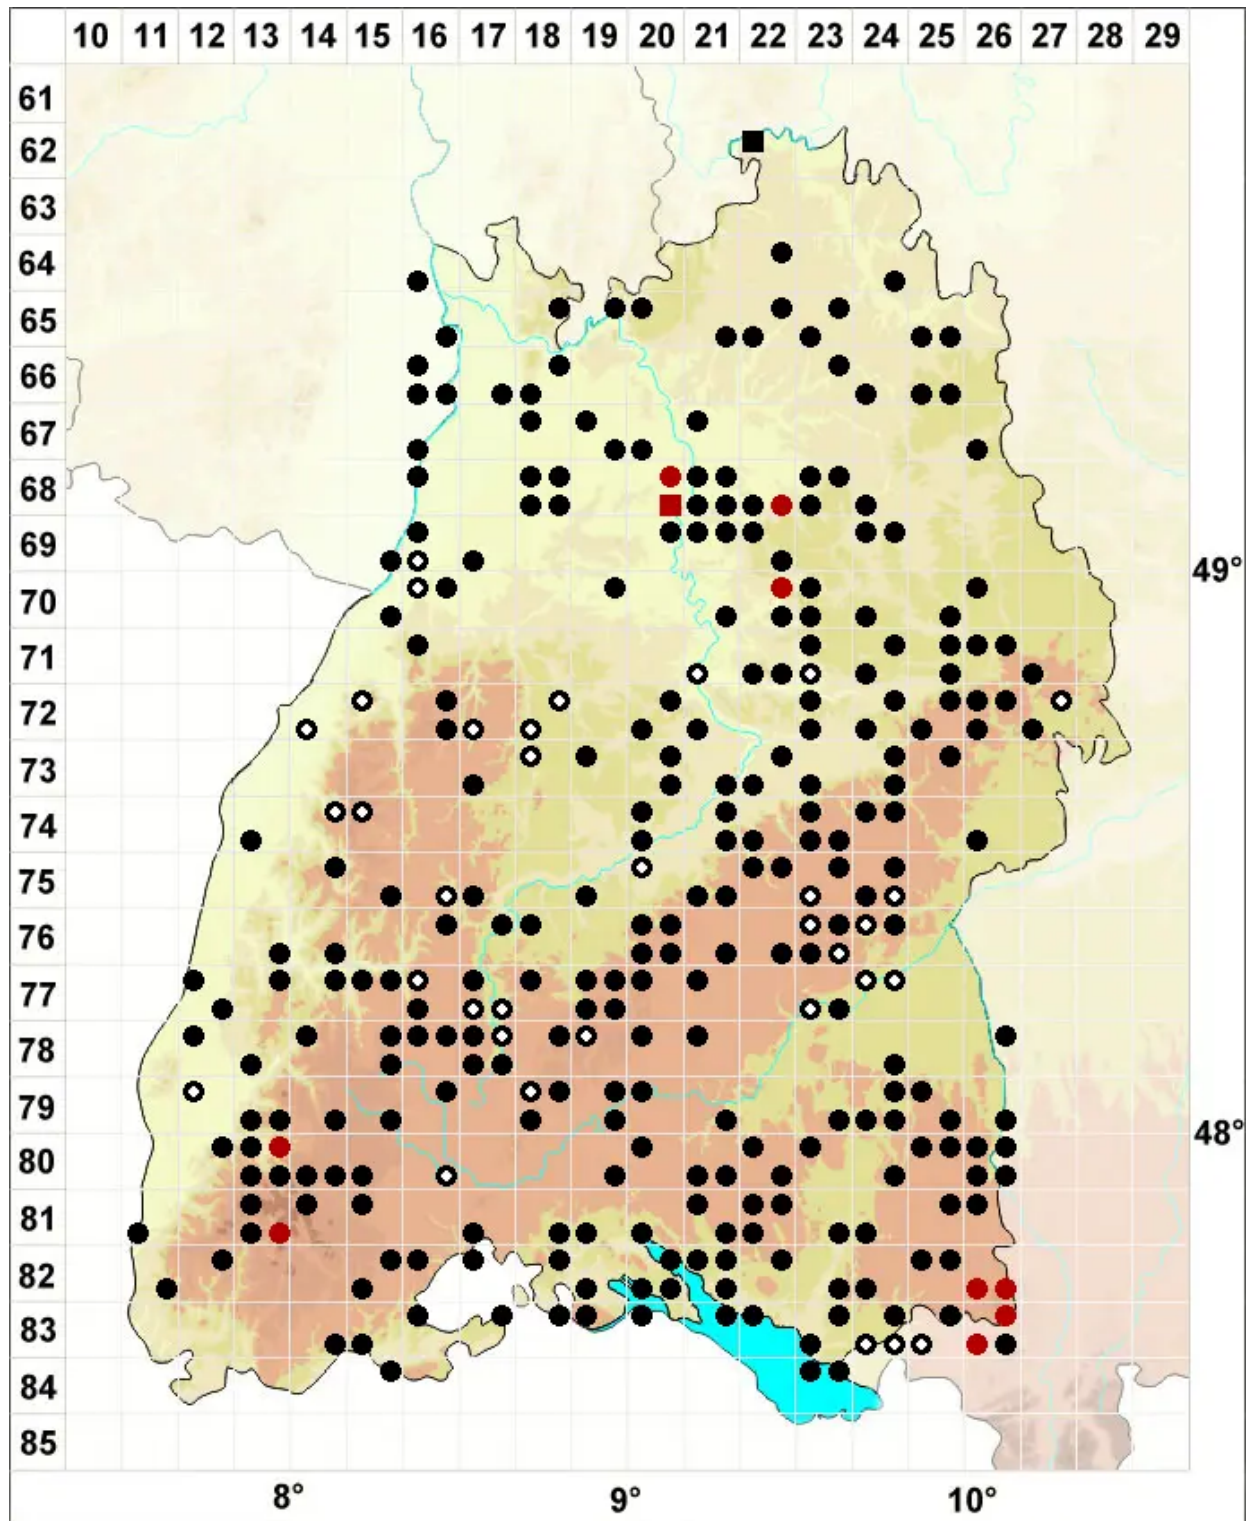

Orthotrichum striatum Hedw.

Glattfrüchtiges Goldhaarmoos

Legende:

- Symbole:**
- Ausgefülltes Symbol:
Zeitraum von 1980 bis heute (Aktuelle Angabe)
 - Leeres Symbol:
Zeitraum vor 1980 (Altangabe)
 - Quadrat: Herbarbeleg