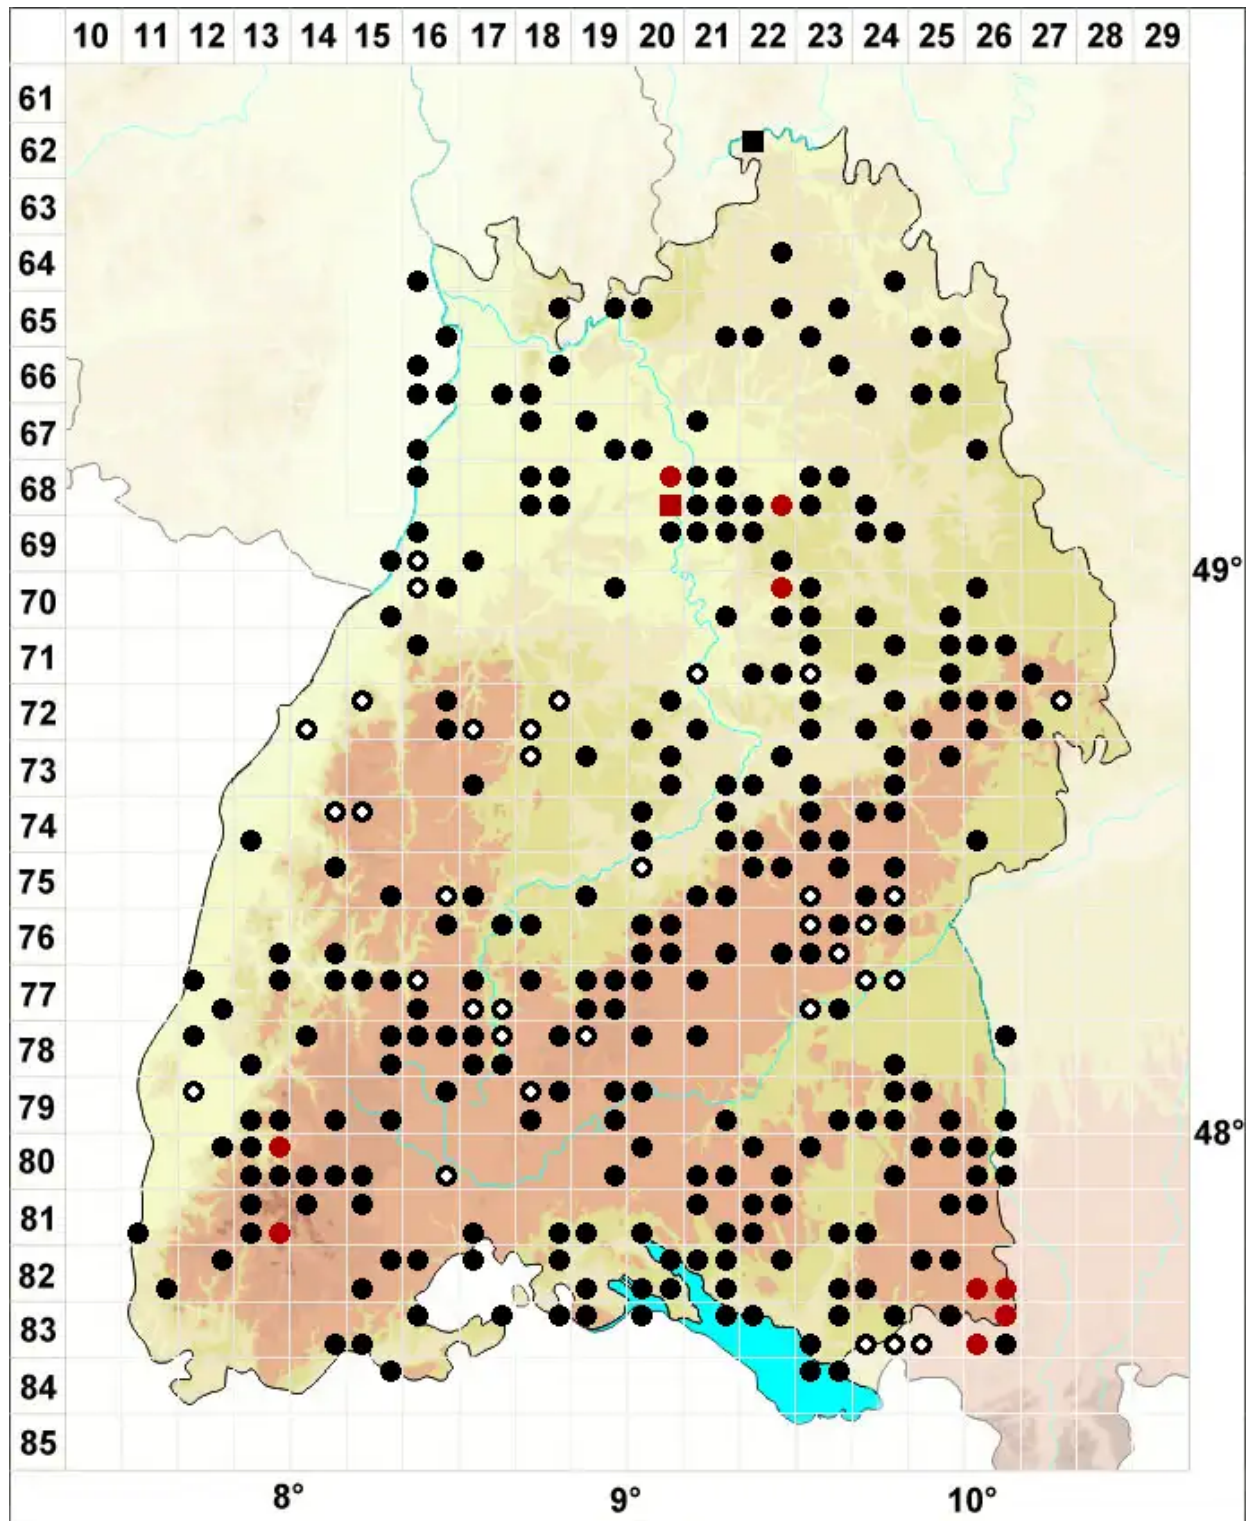

Orthotrichum striatum Hedw.

Glattfrüchtiges Goldhaarmoos

Legende:

Symbole:
Ausgefülltes Symbol:
Zeitraum von 1980 bis heute (Aktuelle Angabe)
Leeres Symbol:
Zeitraum vor 1980 (Altangabe)
Quadrat: Herbarbeleg