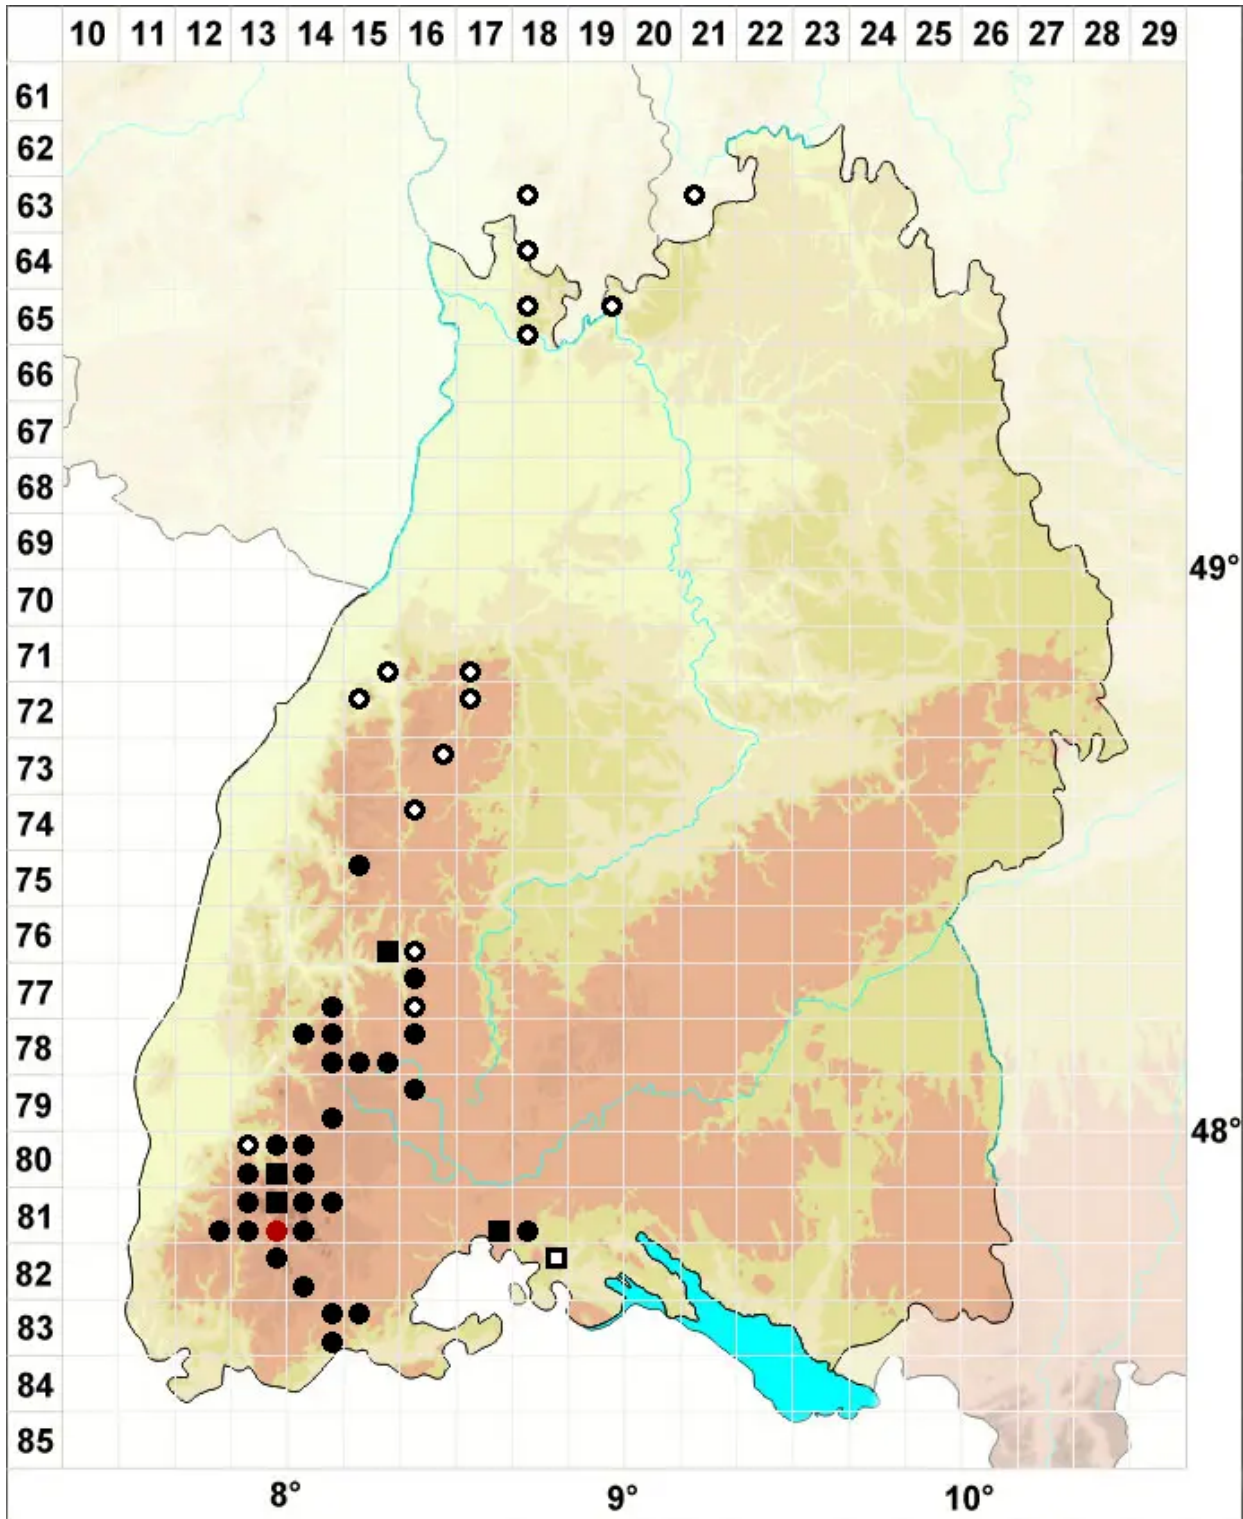

# Orthotrichum rupestre Schleich. ex Schwägr.

Felsen-Goldhaarmoos

Legende:

- Symbole:**
- Ausgefülltes Symbol:  
Zeitraum von 1980 bis heute (Aktuelle Angabe)
  - Leeres Symbol:  
Zeitraum vor 1980 (Altangabe)
  - Quadrat: Herbarbeleg