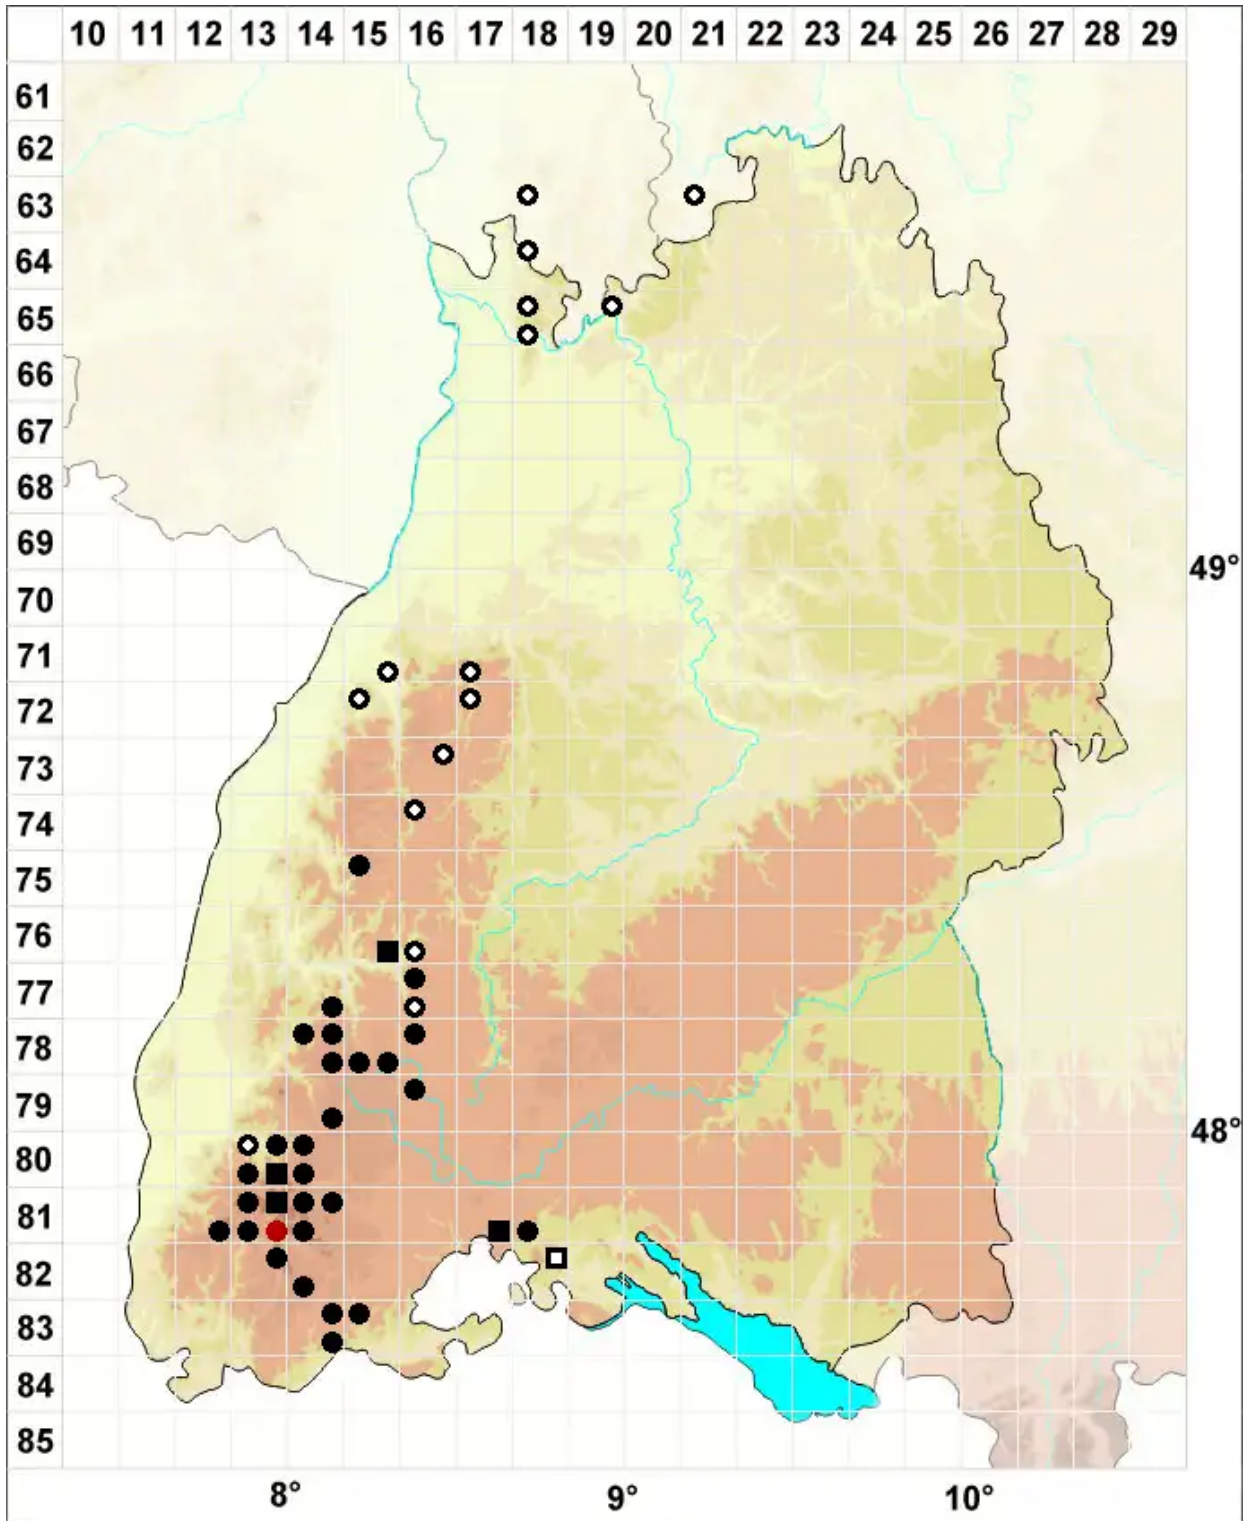

Orthotrichum rupestre Schleich. ex Schwägr.

Felsen-Goldhaarmoos

Legende:

- Symbole:**
Ausgefülltes Symbol:
Zeitraum von 1980 bis heute (Aktuelle Angabe)
Leeres Symbol:
Zeitraum vor 1980 (Altangabe)
Quadrat: Herbarbeleg