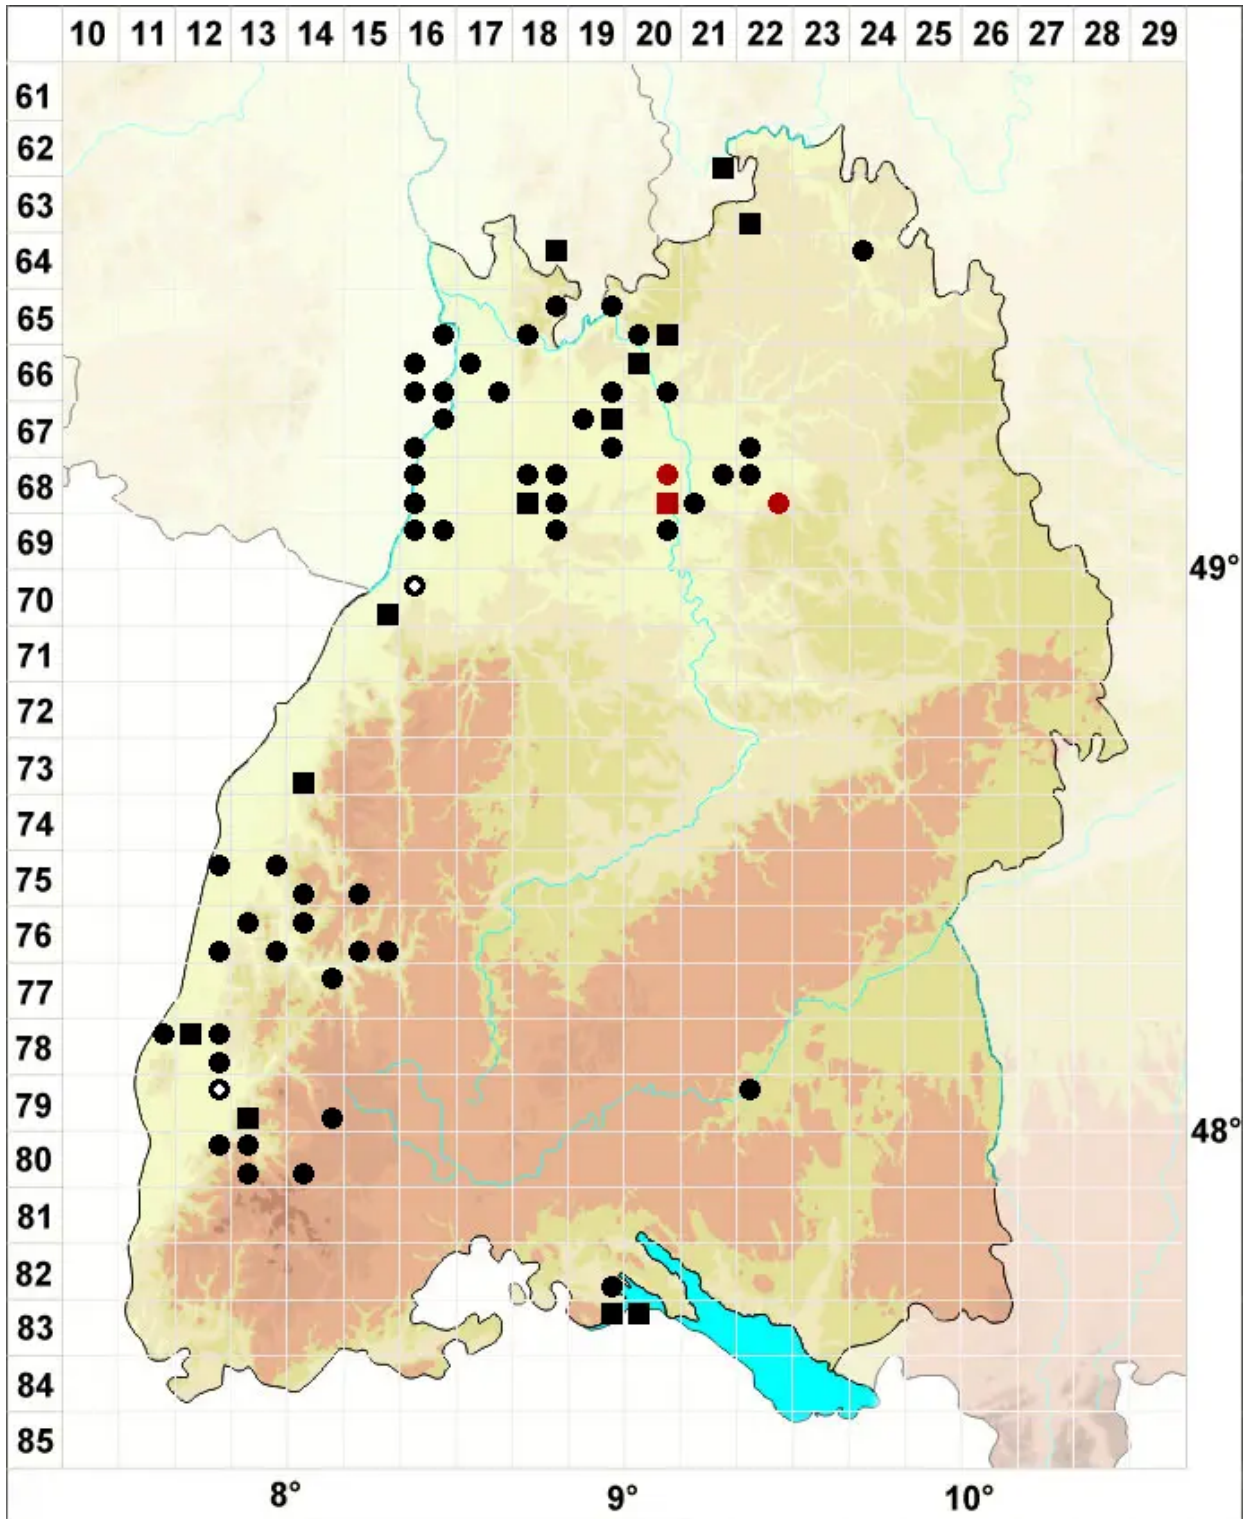

Orthotrichum tenellum Bruch ex Brid.

Zartes Goldhaarmoos

Legende:

Symbole:
Ausgefülltes Symbol:
Zeitraum von 1980 bis heute (Aktuelle Angabe)
Leeres Symbol:
Zeitraum vor 1980 (Altangabe)
Quadrat: Herbarbeleg