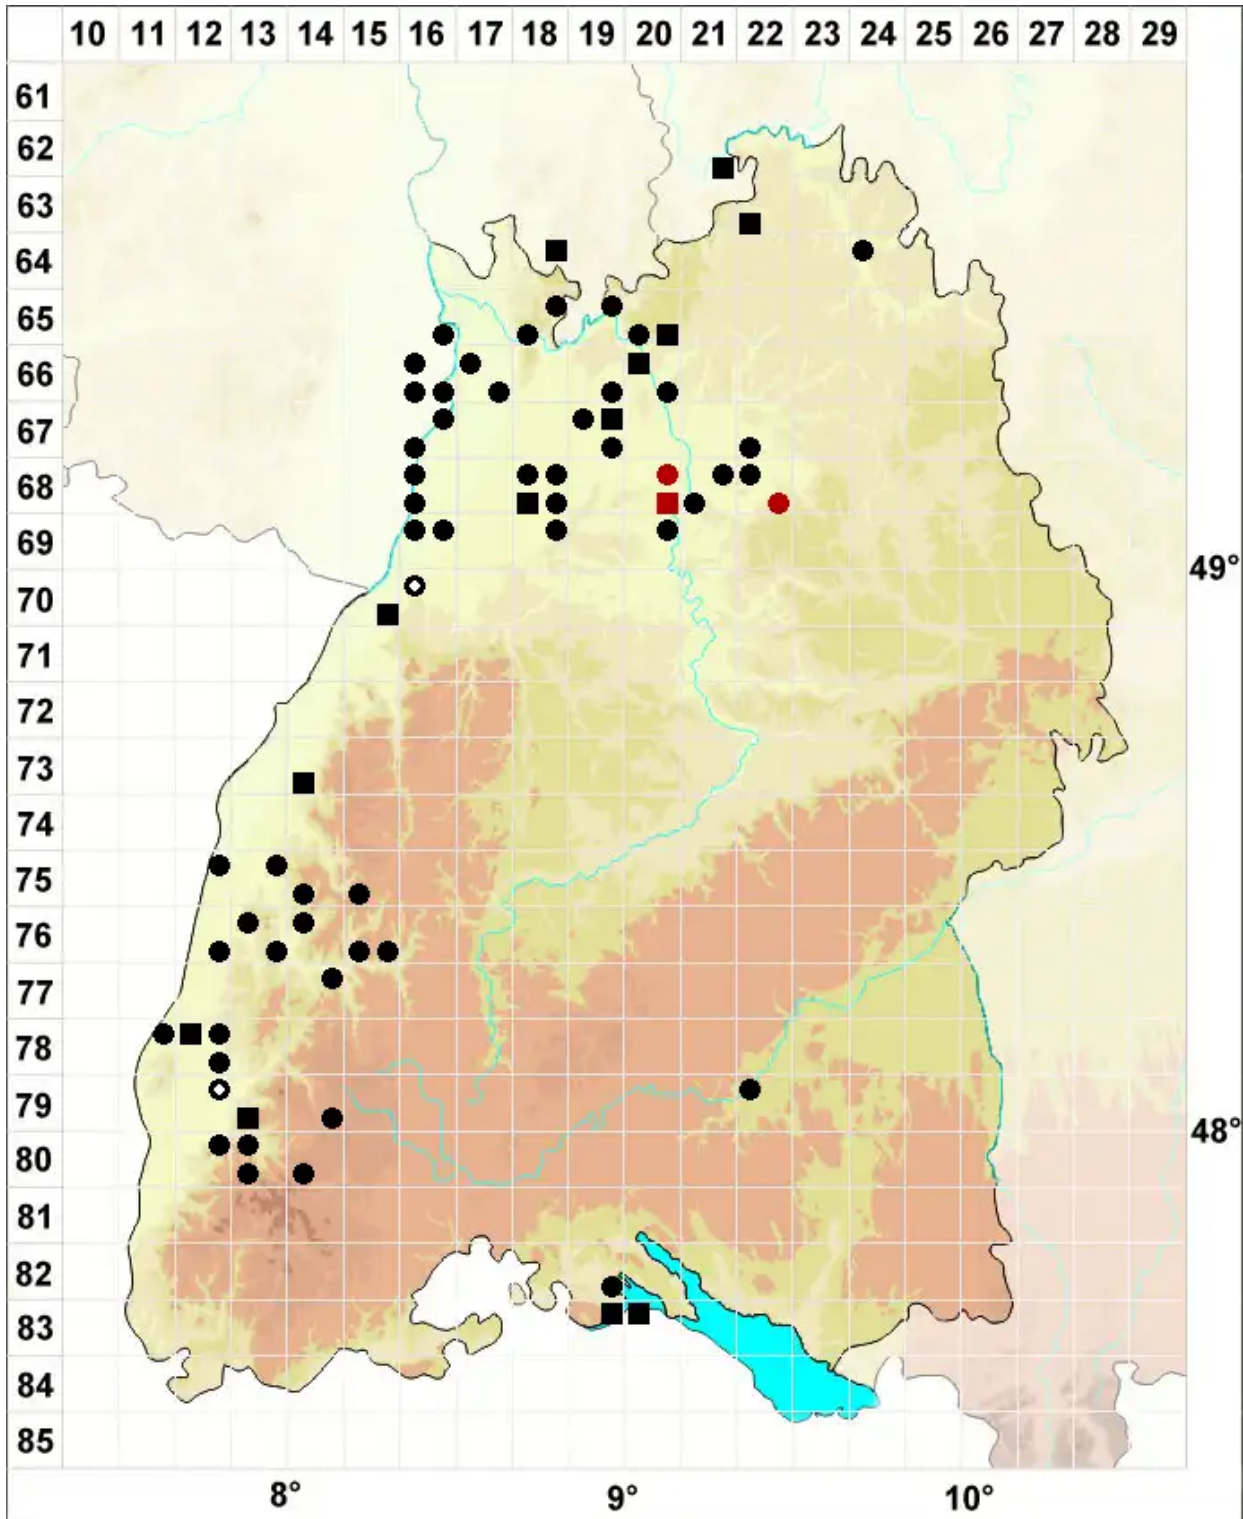

Orthotrichum tenellum Bruch ex Brid.

Zartes Goldhaarmoos

Legende:

Symbole:
Ausgefülltes Symbol:
Zeitraum von 1980 bis heute (Aktuelle Angabe)
Leeres Symbol:
Zeitraum vor 1980 (Altangabe)
Quadrat: Herbarbeleg