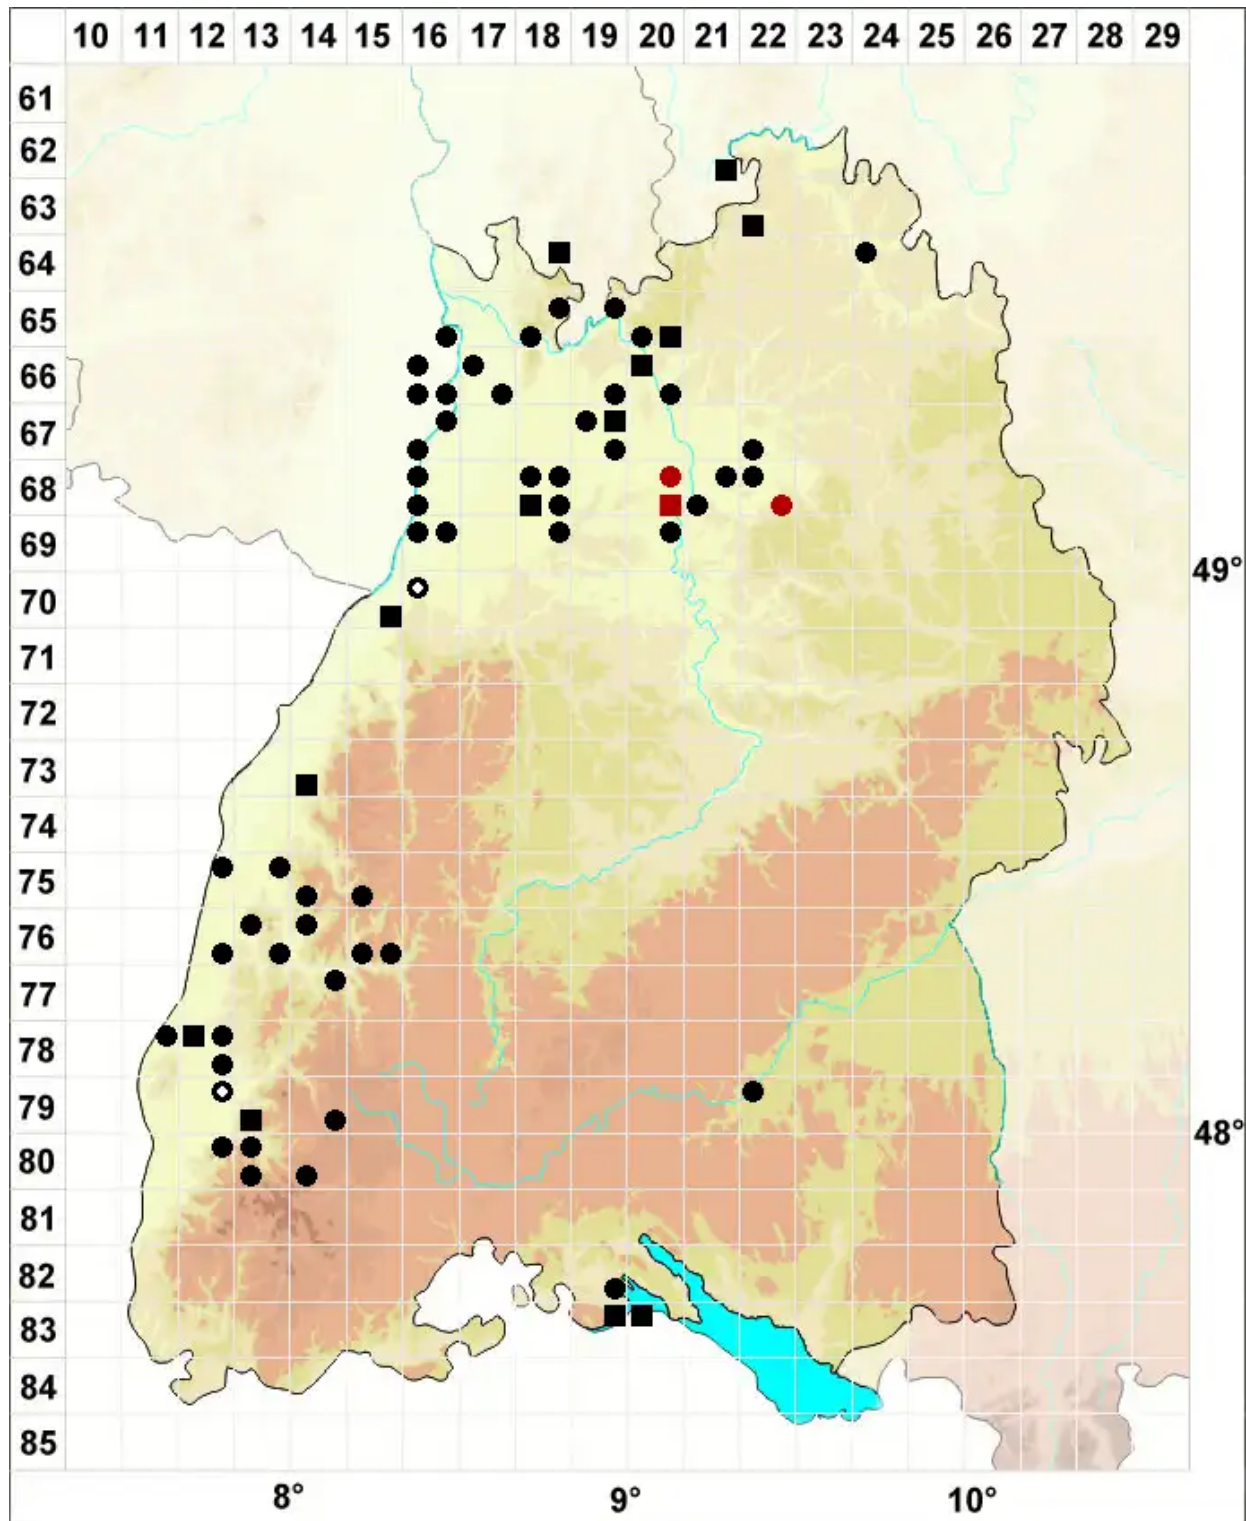

Orthotrichum tenellum Bruch ex Brid.

Zartes Goldhaarmoos

Legende:

- Symbole:**
- Ausgefülltes Symbol:
Zeitraum von 1980 bis heute (Aktuelle Angabe)
 - Leeres Symbol:
Zeitraum vor 1980 (Altangabe)
 - Quadrat: Herbarbeleg