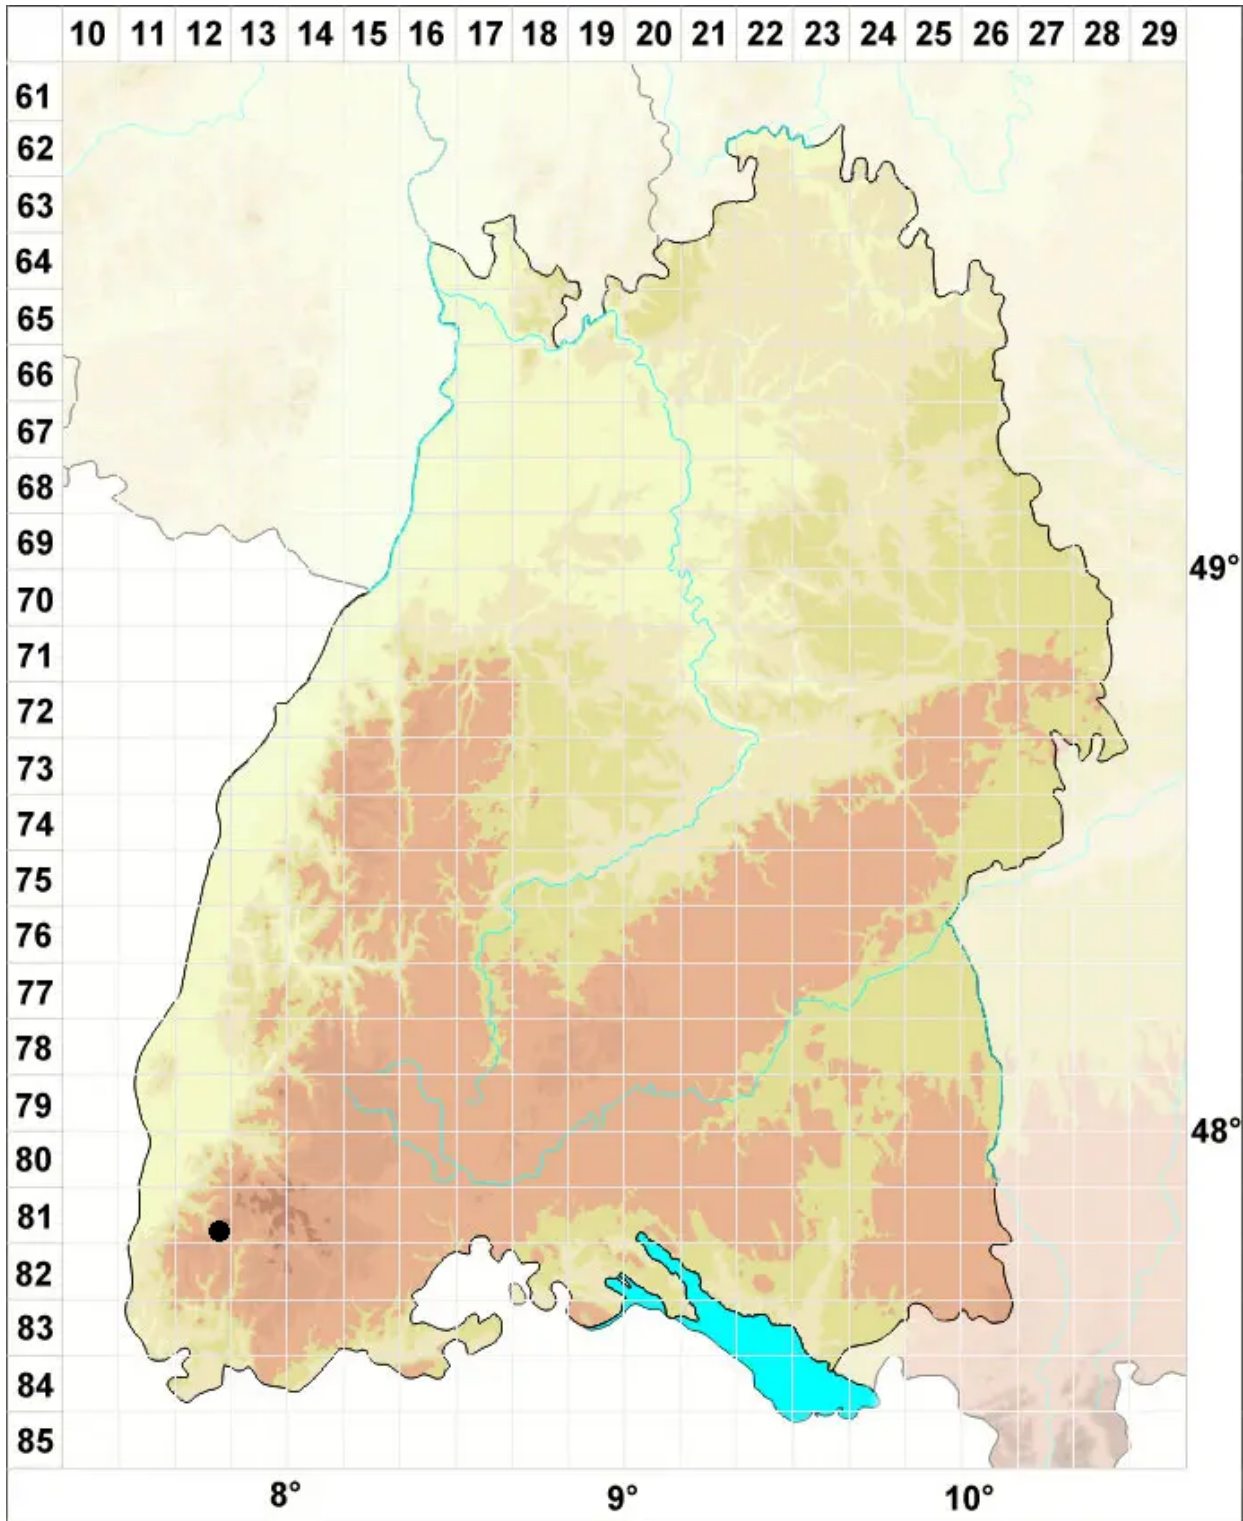

Orthotrichum urnigerum Myrin

Urnenförmiges Goldhaarmoos

Legende:

Symbole:

Ausgefülltes Symbol:
Zeitraum von 1980 bis heute (Aktuelle Angabe)

Leeres Symbol:
Zeitraum vor 1980 (Altangabe)

Quadrat: Herbarbeleg