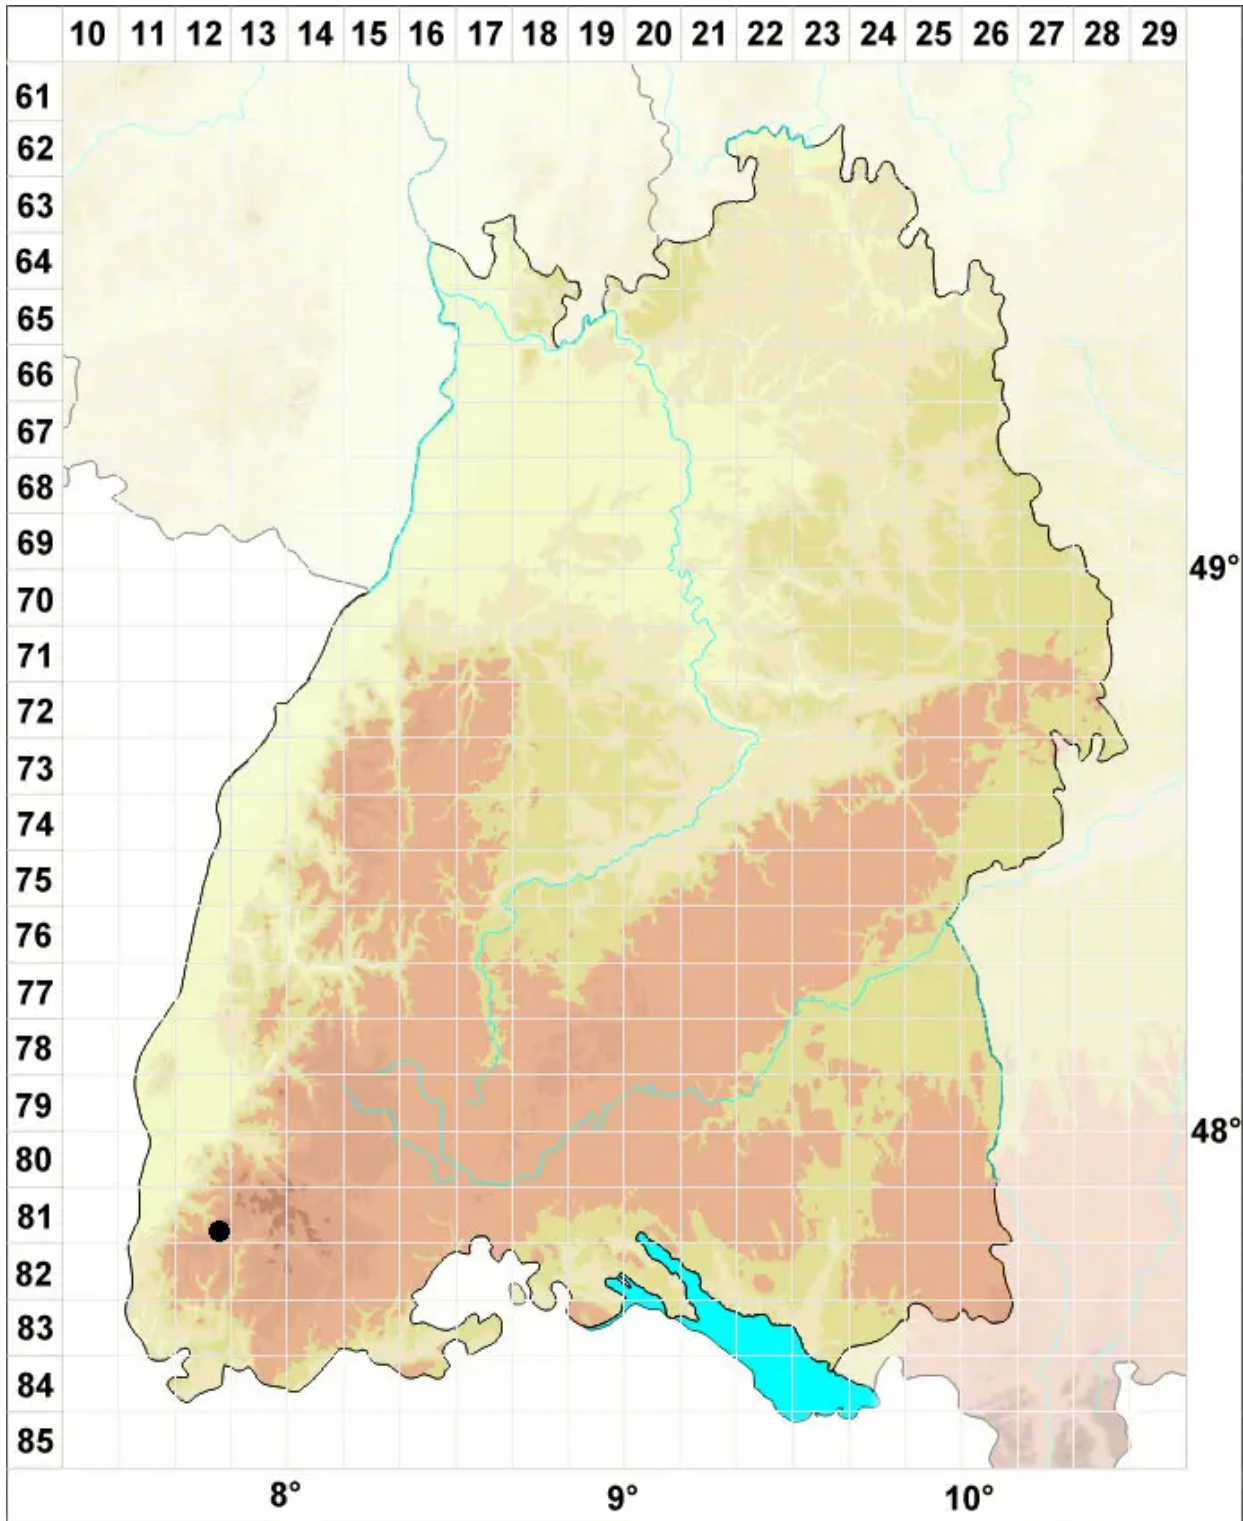

Orthotrichum urnigerum Myrin

Urnenförmiges Goldhaarmoos

Legende:

- Symbole:**
- Ausgefülltes Symbol:
Zeitraum von 1980 bis heute (Aktuelle Angabe)
 - Leeres Symbol:
Zeitraum vor 1980 (Altangabe)
 - Quadrat: Herbarbeleg