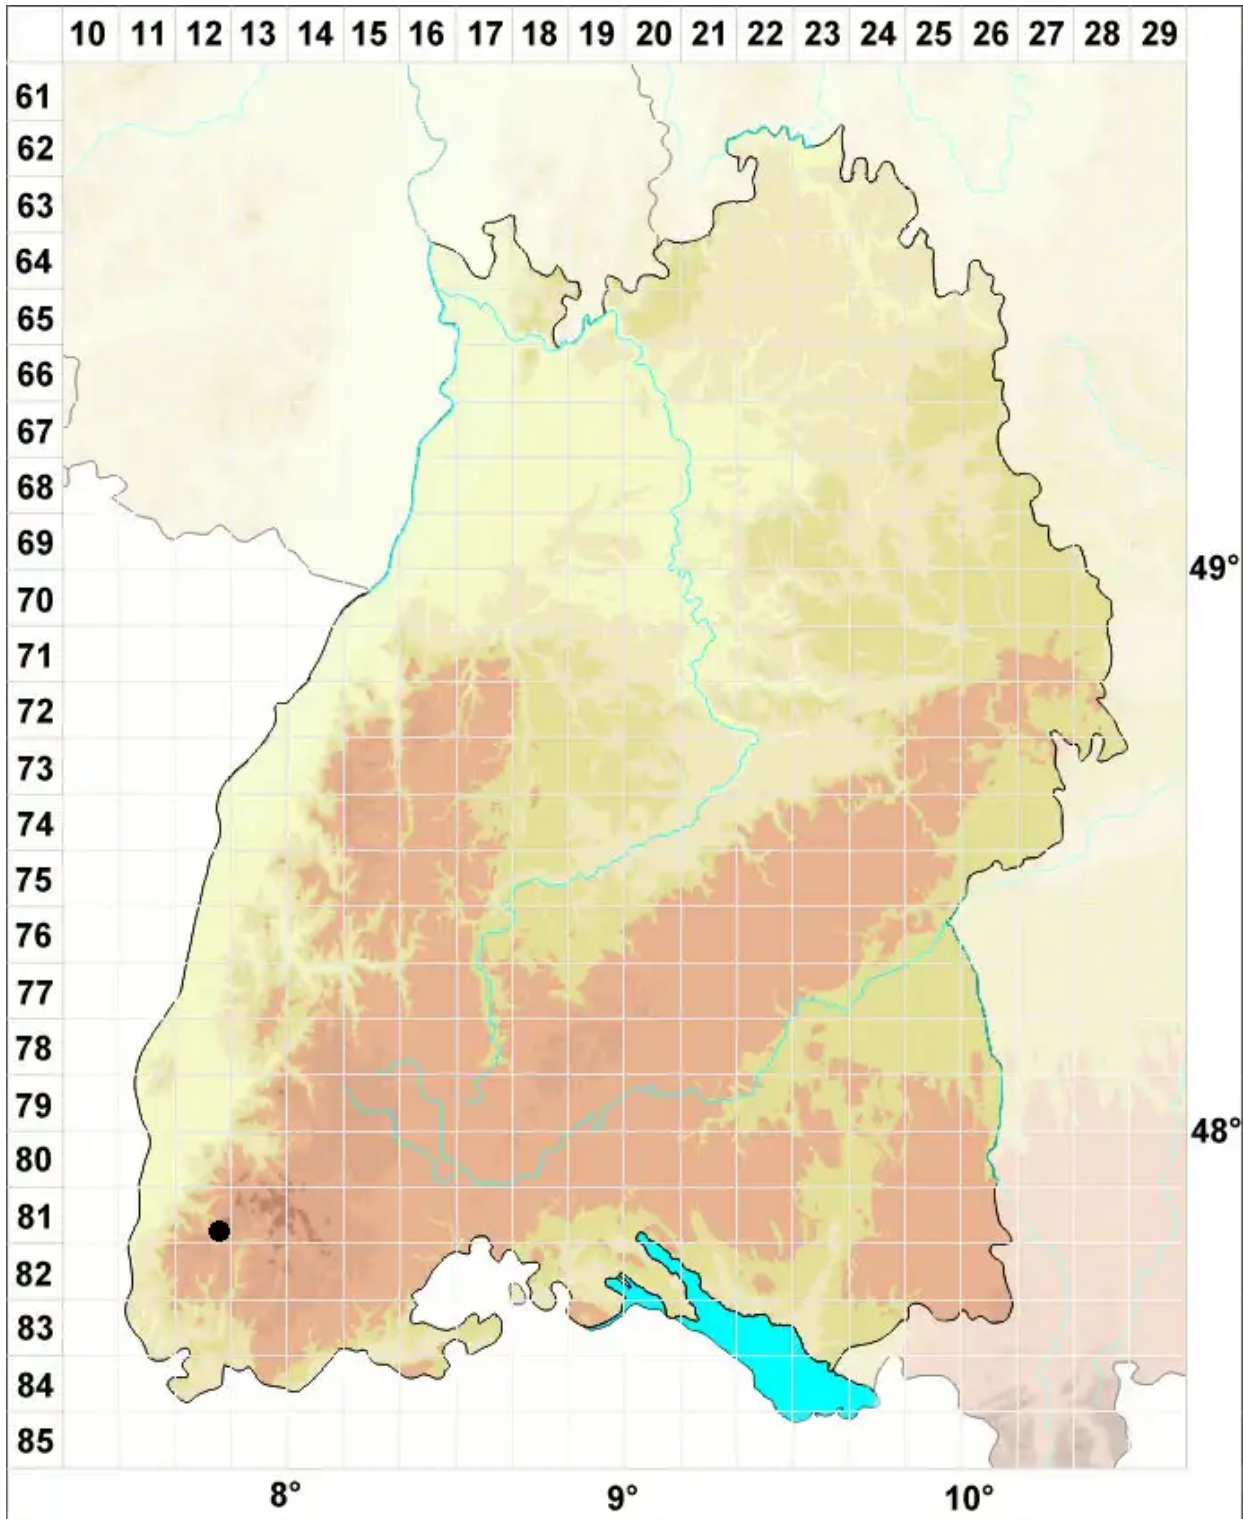

Orthotrichum urnigerum Myrin

Urnenförmiges Goldhaarmoos

Legende:

- Symbole:**
- Ausgefülltes Symbol:
Zeitraum von 1980 bis heute (Aktuelle Angabe)
 - Leeres Symbol:
Zeitraum vor 1980 (Altangabe)
 - Quadrat: Herbarbeleg