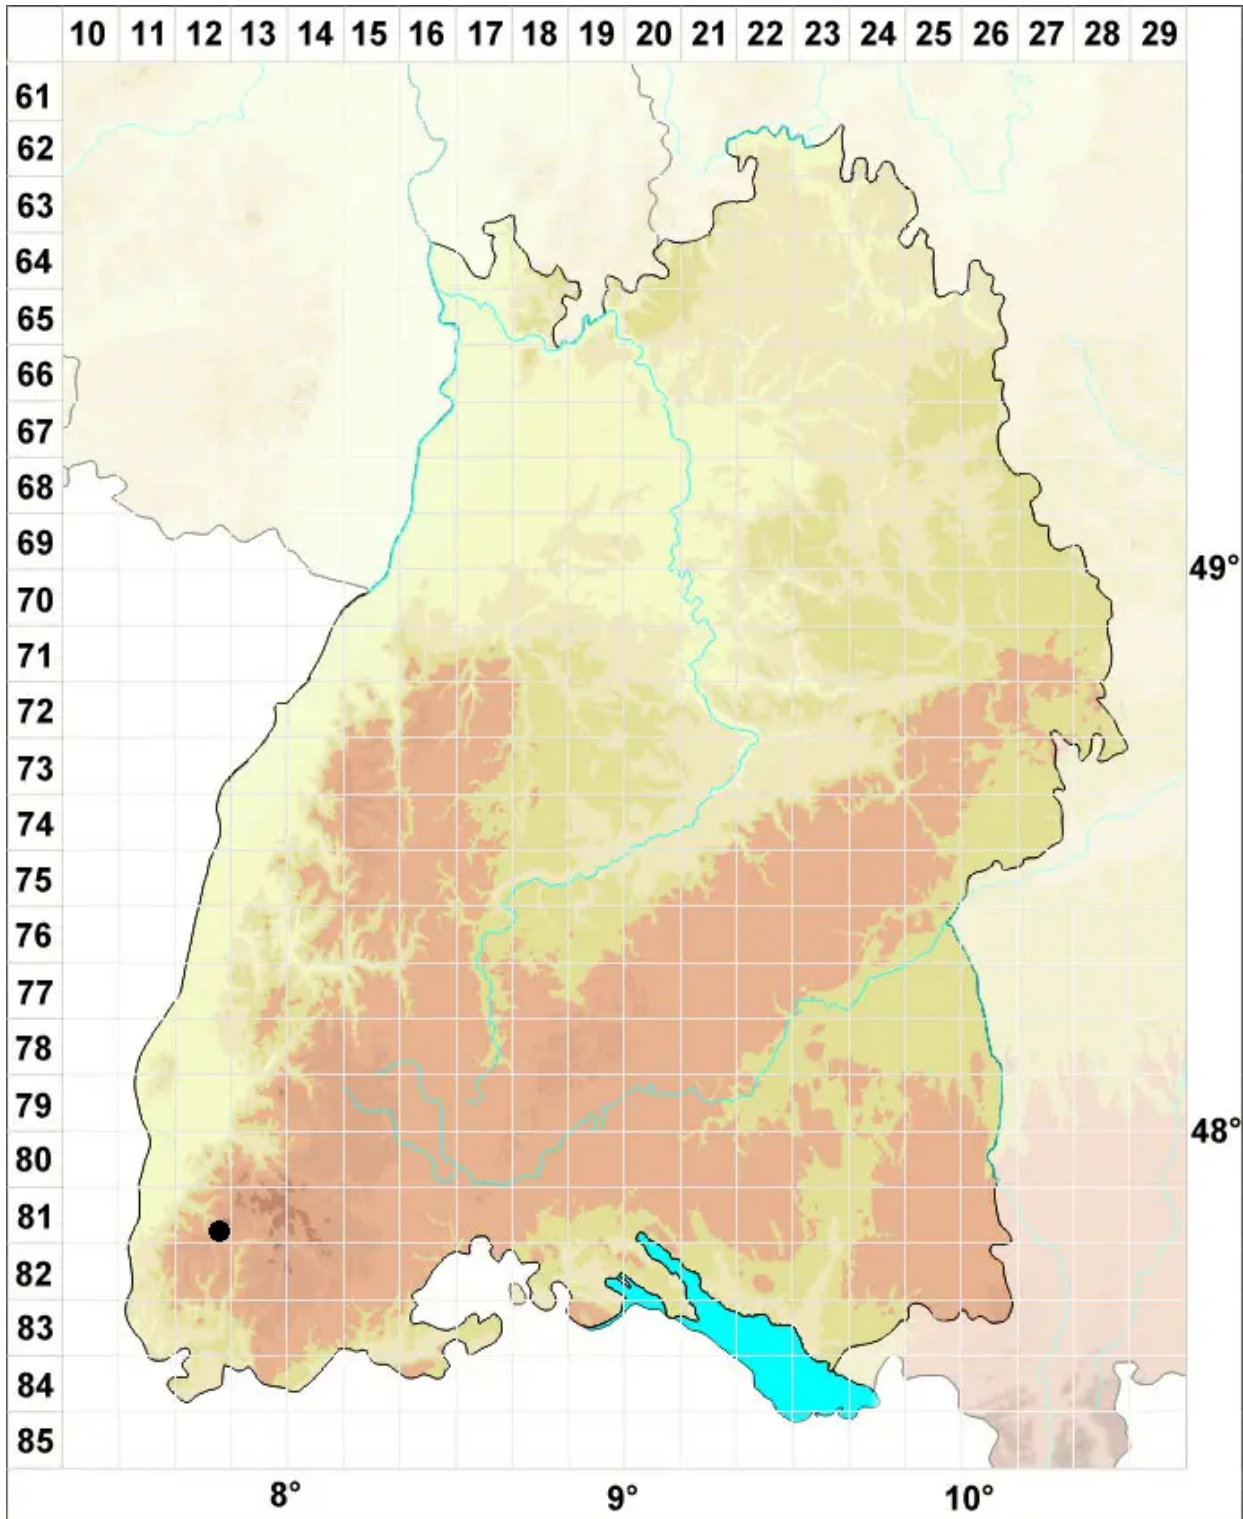

Orthotrichum urnigerum Myrin

Urnenförmiges Goldhaarmoos

Legende:

Symbole:

Ausgefülltes Symbol:
Zeitraum von 1980 bis heute (Aktuelle Angabe)

Leeres Symbol:
Zeitraum vor 1980 (Altangabe)

Quadrat: Herbarbeleg