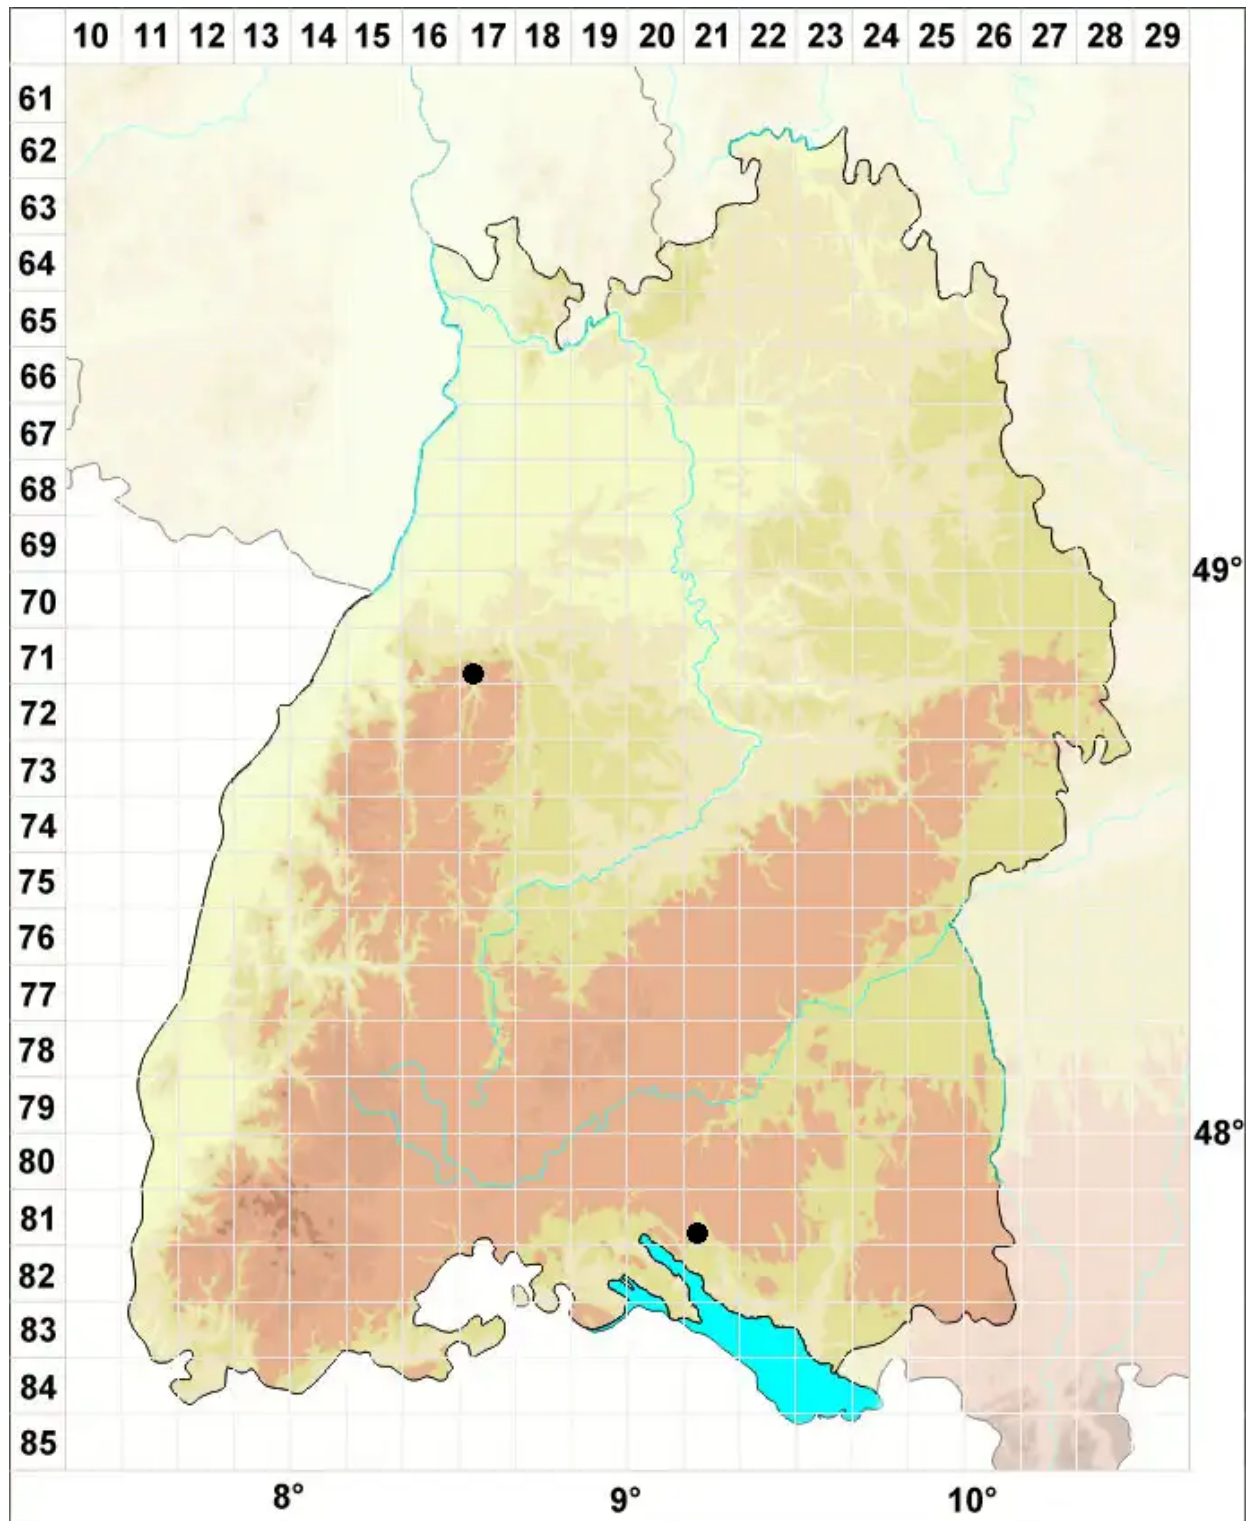

# Orthotrichum columbicum Mitt.

Winters Goldhaarmoos

Legende:

- Symbole:**
- Ausgefülltes Symbol:  
Zeitraum von 1980 bis heute (Aktuelle Angabe)
  - Leeres Symbol:  
Zeitraum vor 1980 (Altangabe)
  - Quadrat: Herbarbeleg