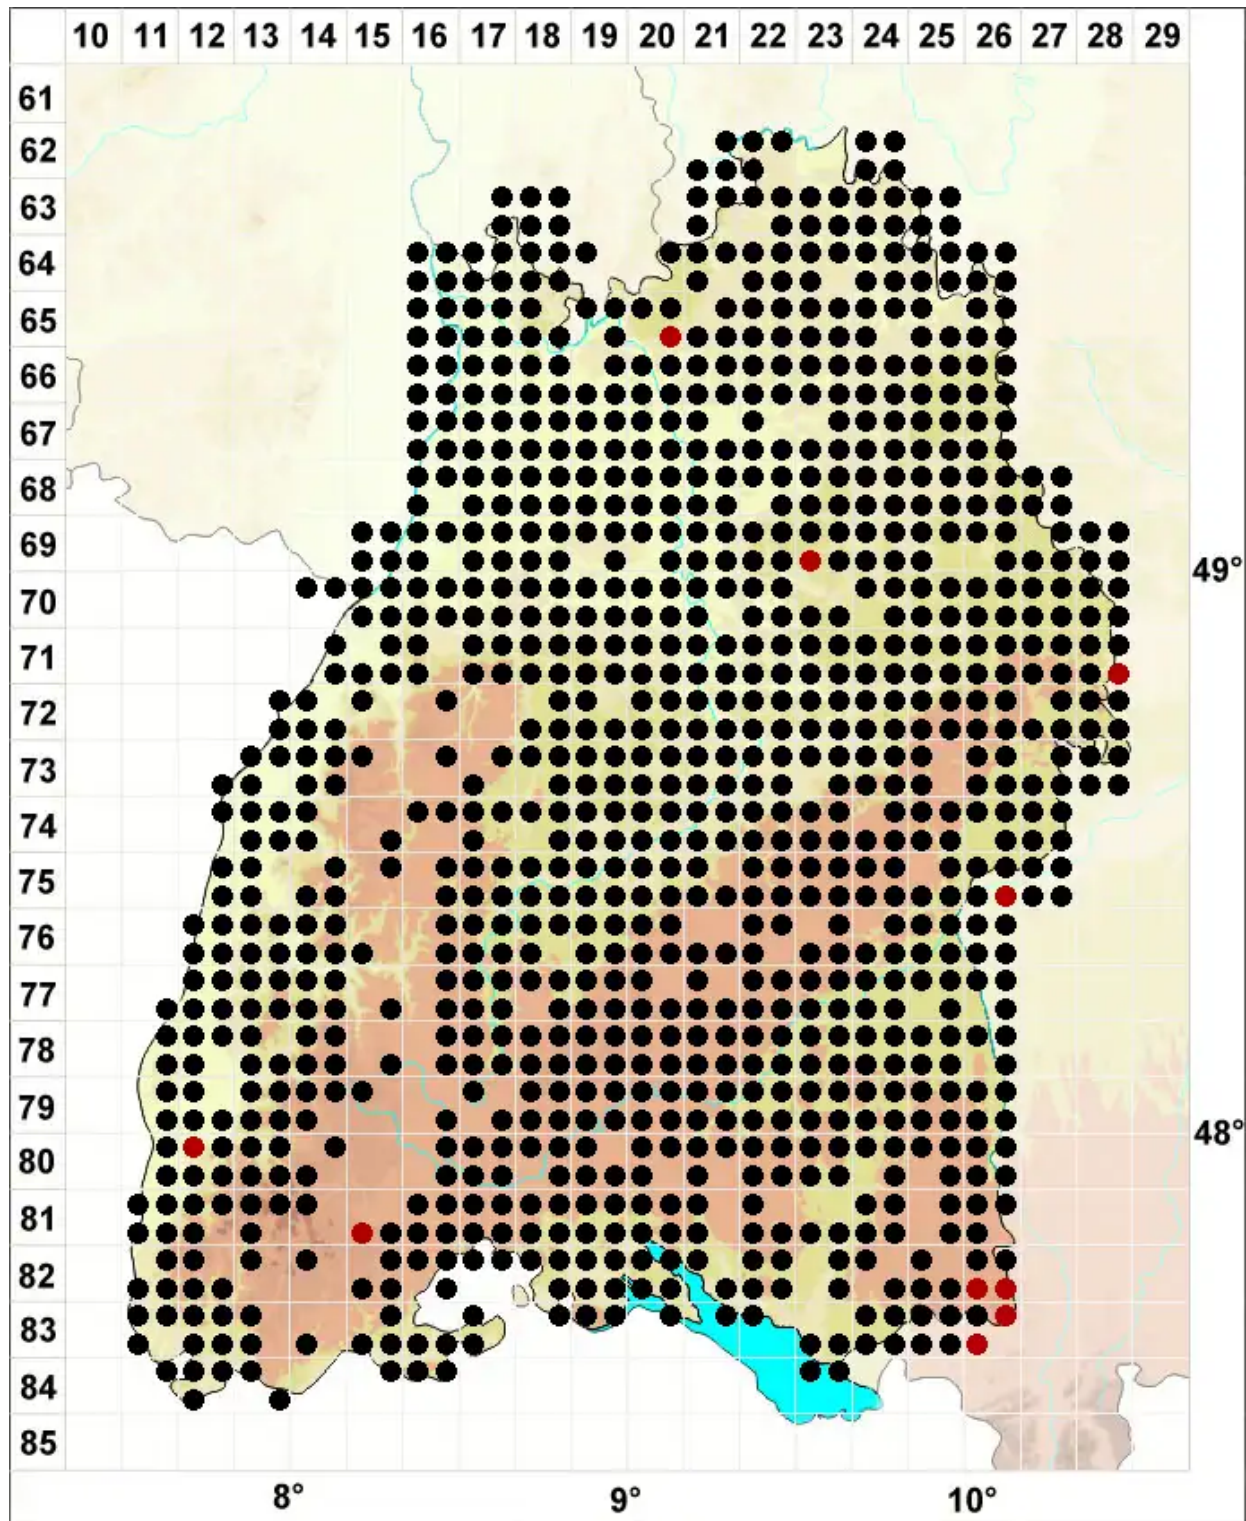

Oxyrrhynchium hians (Hedw.) Loeske

Vielgestaltiges Schattenschönschnabelmoos, Kleines Kleinschönschnabelmoos

Legende:

- Symbole:**
- Ausgefülltes Symbol:
Zeitraum von 1980 bis heute (Aktuelle Angabe)
 - Leeres Symbol:
Zeitraum vor 1980 (Altangabe)
 - Quadrat: Herbarbeleg