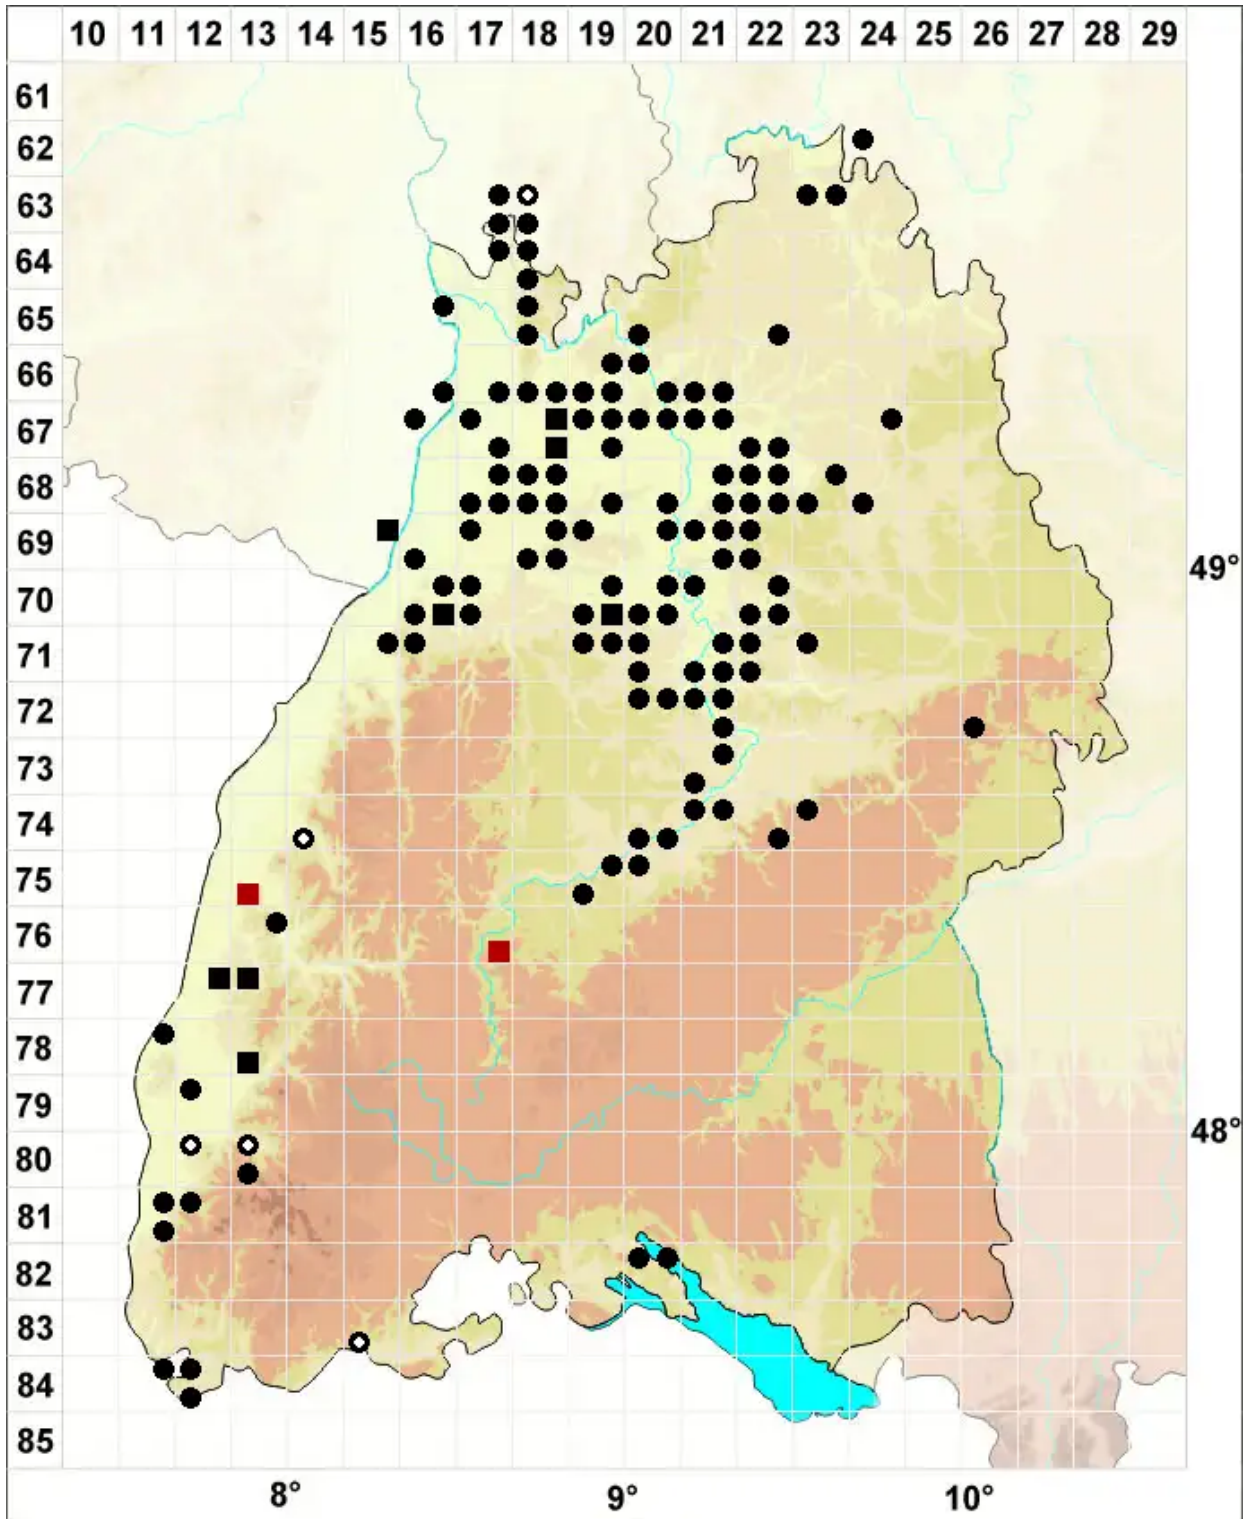

Microeurhynchium pumilum (Wilson) Ignatov & Vanderp.

Niedriges Zwergschönschnabelmoos

Legende:

Symbole:

Ausgefülltes Symbol:
Zeitraum von 1980 bis heute (Aktuelle Angabe)

Leeres Symbol:
Zeitraum vor 1980 (Altangabe)

Quadrat: Herbarbeleg