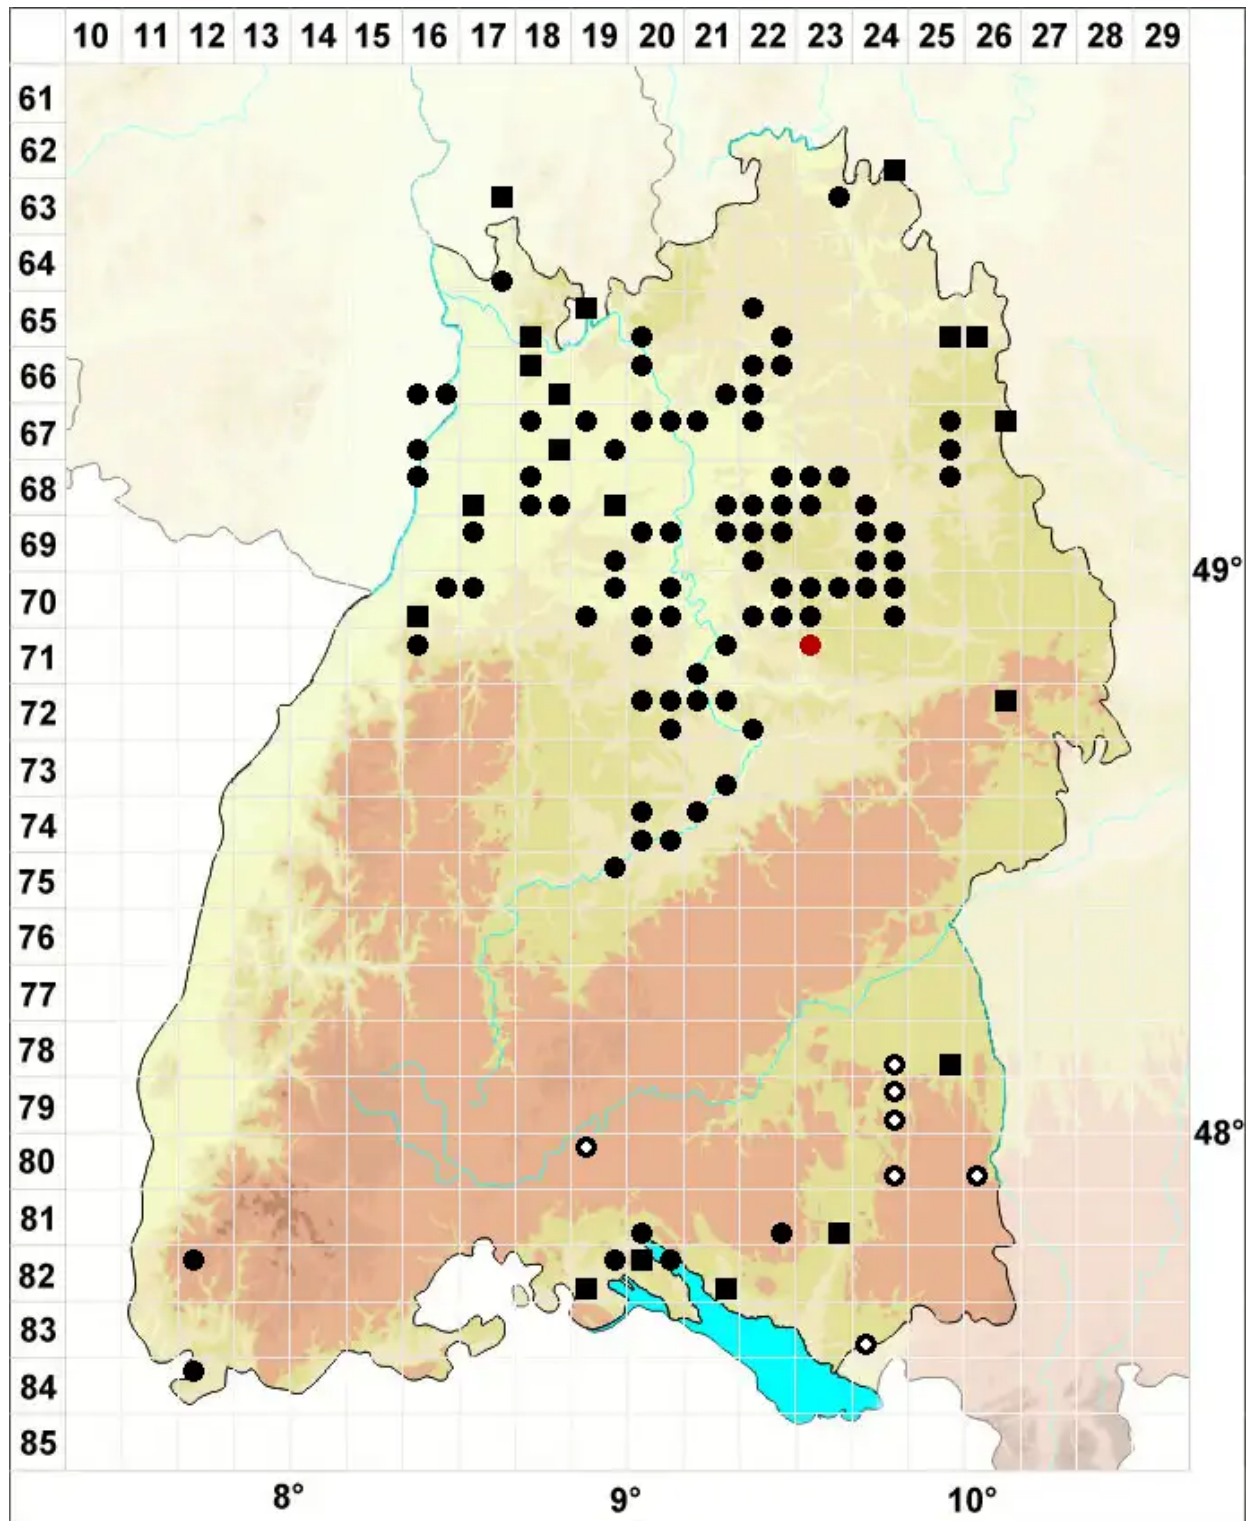

Oxyrrhynchium schleicheri (R.Hedw.) Röll

Stolonen-Schattenschönschnabelmoos, Schleichers Kleinschönschnabelmoos

Legende:

- Symbole:**
Ausgefülltes Symbol:
Zeitraum von 1980 bis heute (Aktuelle Angabe)
Leeres Symbol:
Zeitraum vor 1980 (Altangabe)
Quadrat: Herbarbeleg