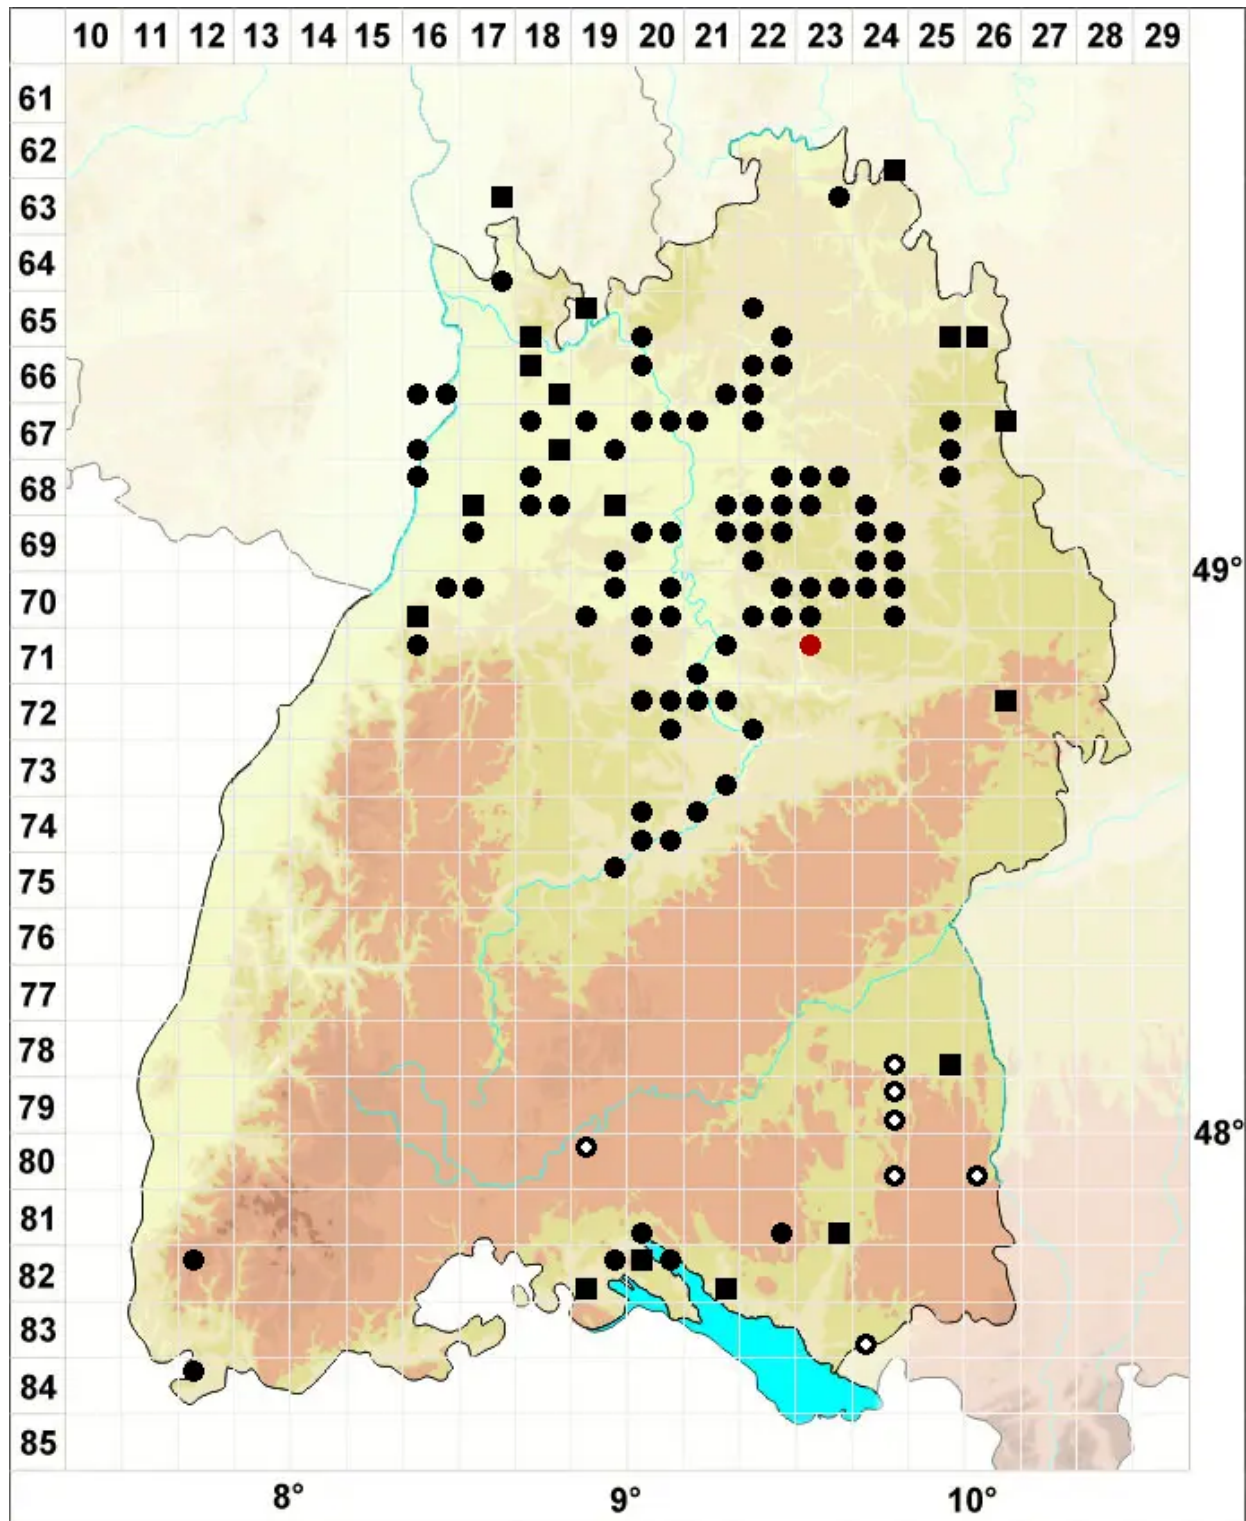

Oxyrrhynchium schleicheri (R.Hedw.) Röll

Stolonen-Schattenschönschnabelmoos, Schleichers Kleinschönschnabelmoos

Legende:

Symbole:

Ausgefülltes Symbol:
Zeitraum von 1980 bis heute (Aktuelle Angabe)

Leeres Symbol:
Zeitraum vor 1980 (Altangabe)

Quadrat: Herbarbeleg