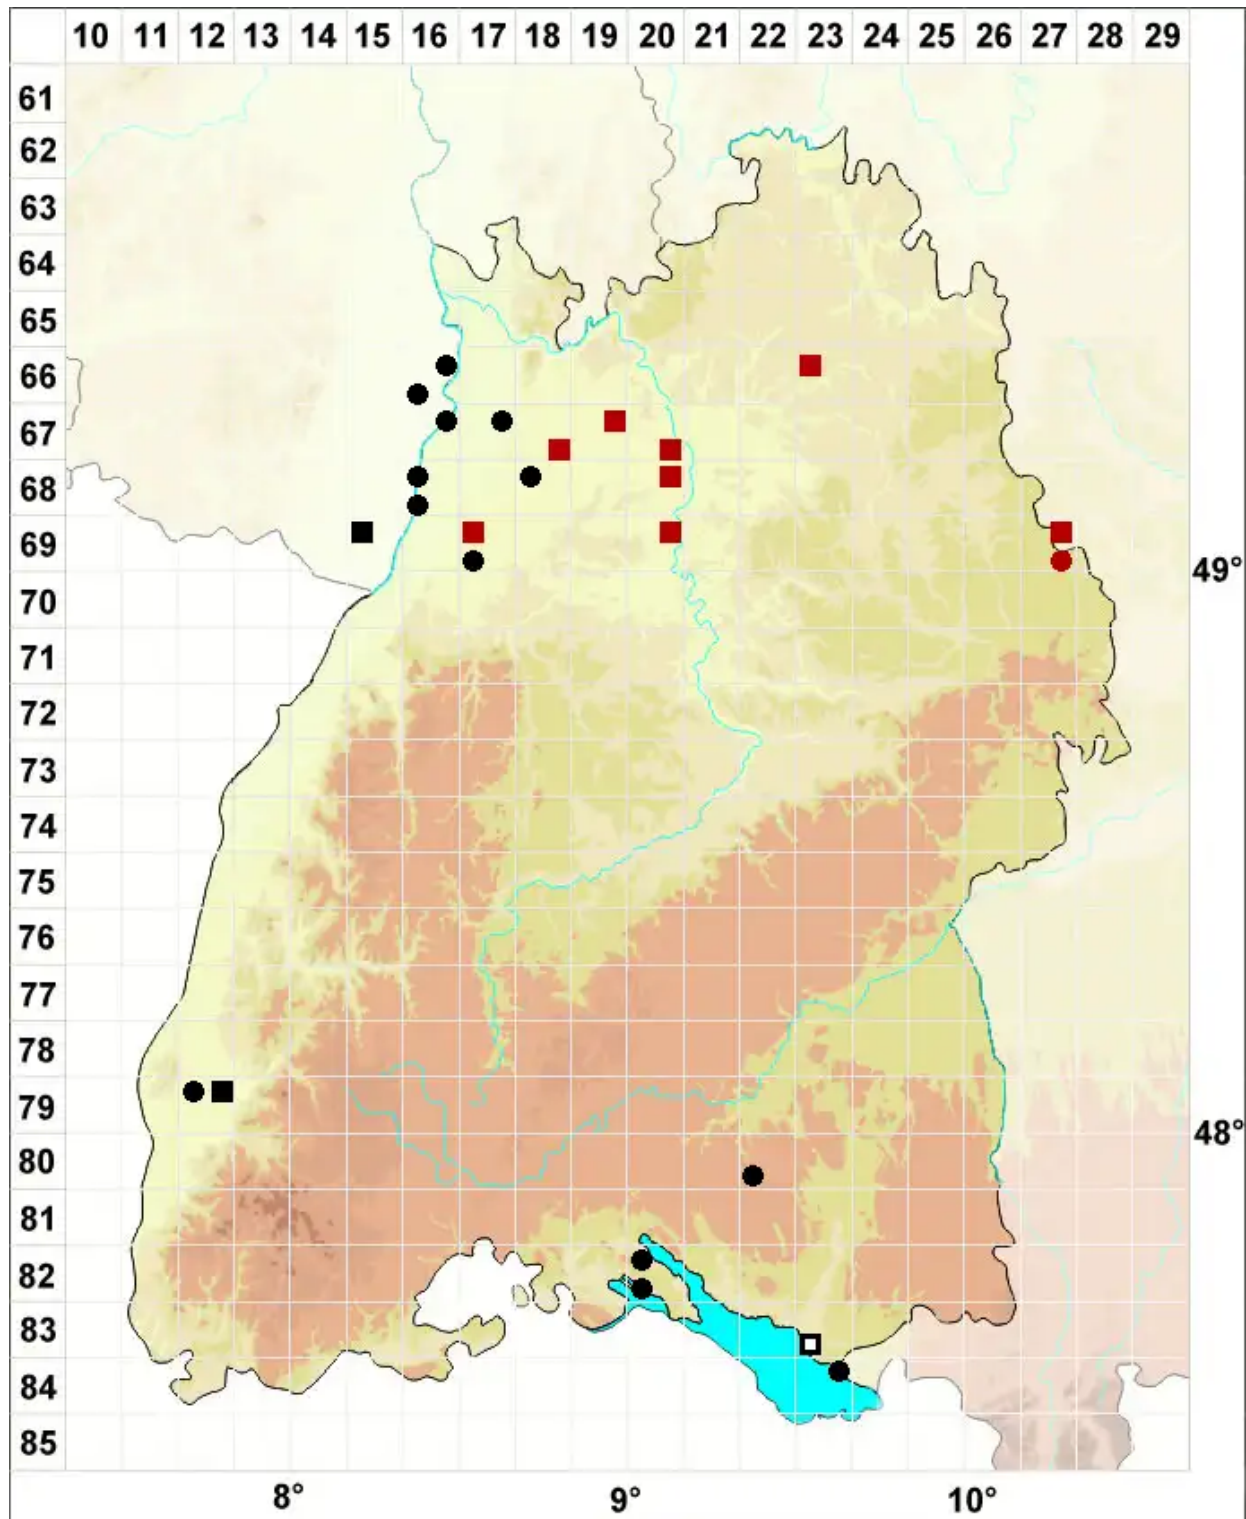

# Oxyrrhynchium speciosum (Brid.) Warnst.

Sumpf-Schattenschönschnabelmoos, Sumpf-Kleinschönschnabelmoos

Legende:

**Symbole:**  
Ausgefülltes Symbol:  
Zeitraum von 1980 bis heute (Aktuelle Angabe)  
Leeres Symbol:  
Zeitraum vor 1980 (Altangabe)  
Quadrat: Herbarbeleg