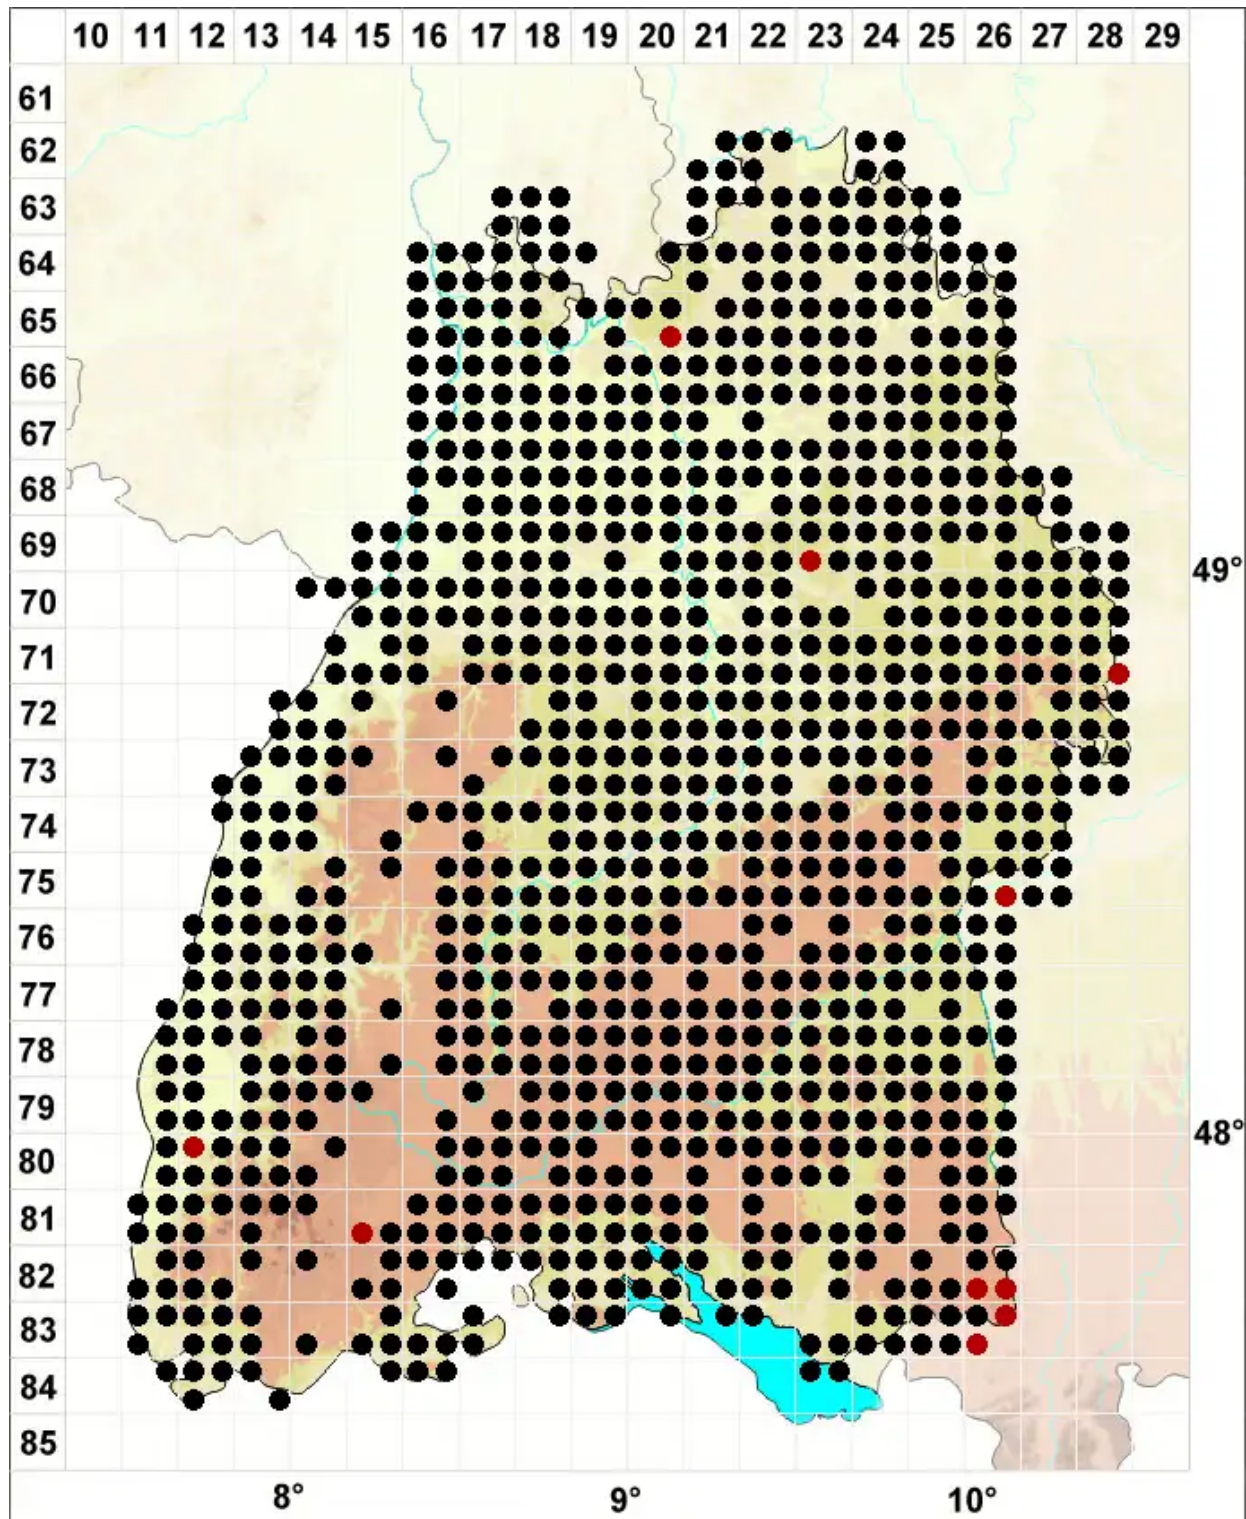

Oxyrrhynchium hians (Hedw.) Loeske

Vielgestaltiges Schattenschönschnabelmoos, Kleines Kleinschönschnabelmoos

Legende:

Symbole:

Ausgefülltes Symbol:
Zeitraum von 1980 bis heute (Aktuelle Angabe)

Leeres Symbol:
Zeitraum vor 1980 (Altangabe)

Quadrat: Herbarbeleg