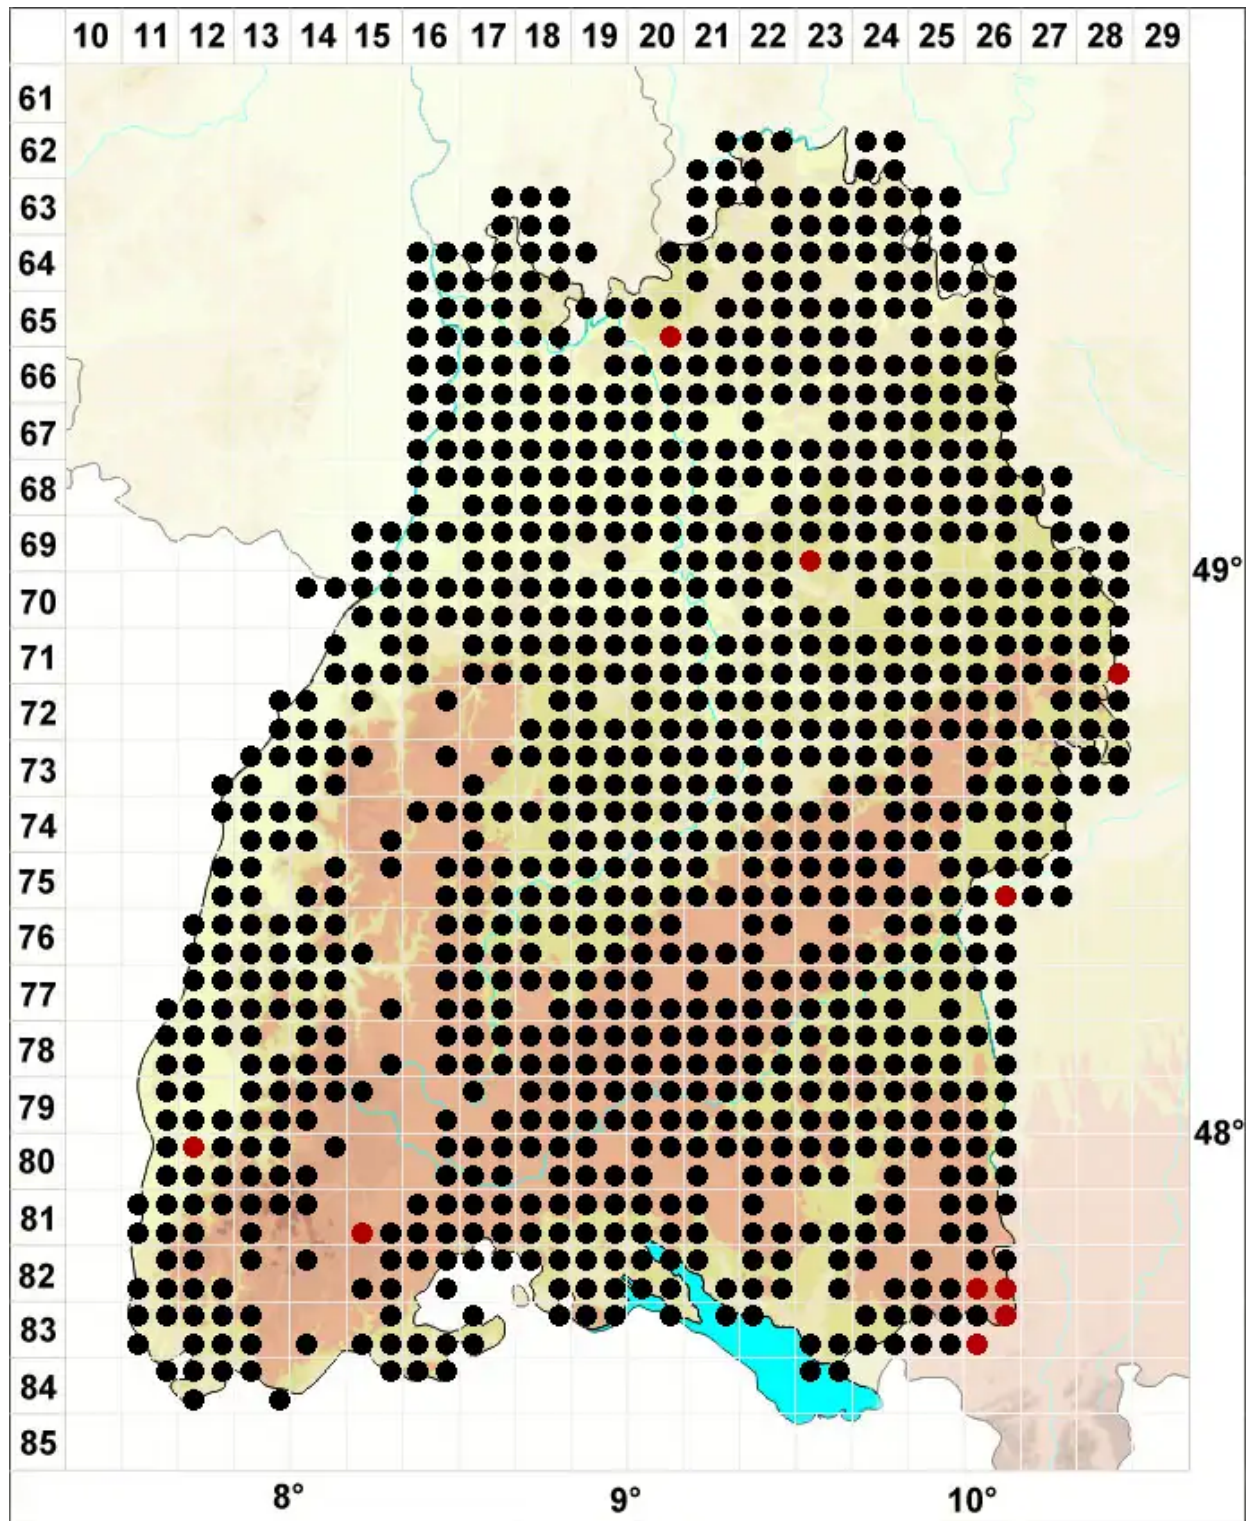

Oxyrrhynchium hians (Hedw.) Loeske

Vielgestaltiges Schattenschönschnabelmoos, Kleines Kleinschönschnabelmoos

Legende:

Symbole:

Ausgefülltes Symbol:
Zeitraum von 1980 bis heute (Aktuelle Angabe)

Leeres Symbol:
Zeitraum vor 1980 (Altangabe)

Quadrat: Herbarbeleg